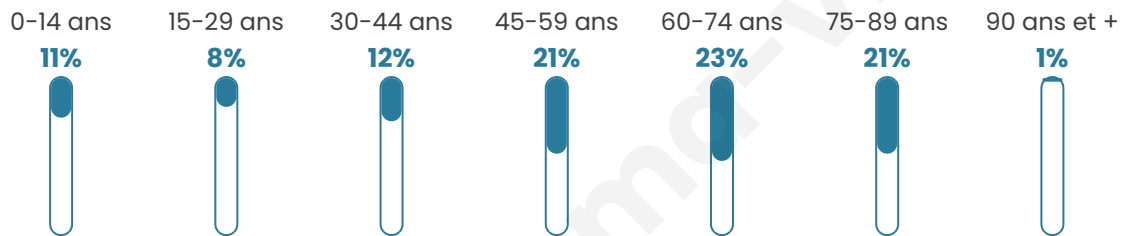

# Statistiques sur la population

Nombre d'habitants

**100**

Age moyen

**53 ans**

Pop active

**38%**

Taux chômage

**14.6%**

Pop densité

**13 h/km<sup>2</sup>**

Revenu moyen

**19 760 €/an**

## Evolution du nombre d'habitants

Sources : Institut national de la statistique et des études économiques (insee) selon Les dernières parutions officielles de 2024 portant sur les années 2020, 2021 et 2022.

## Tranche d'âge