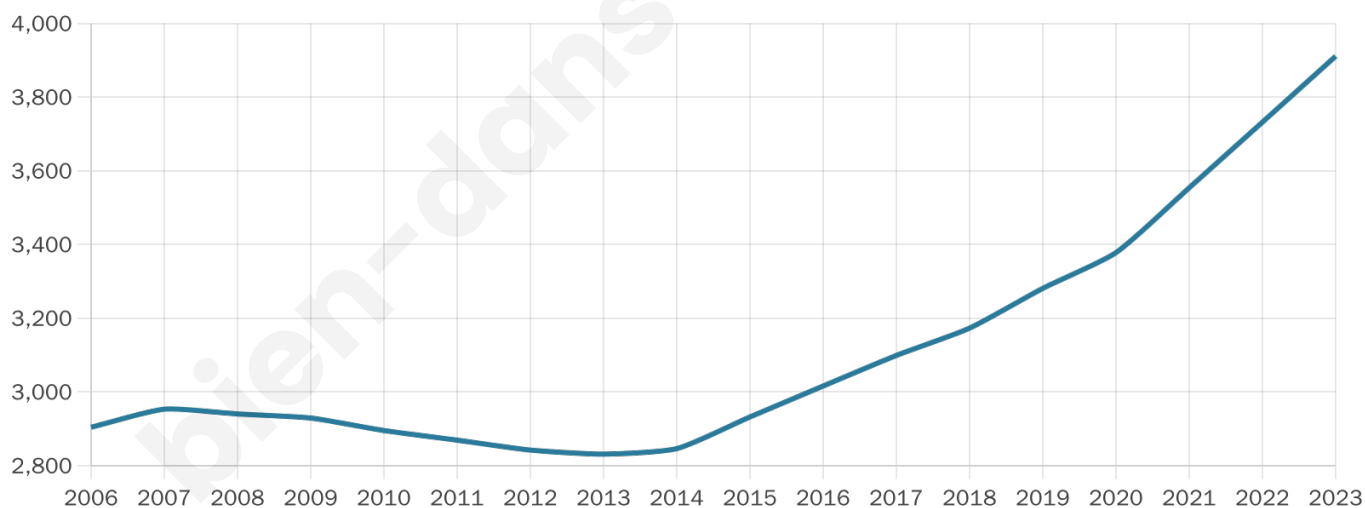

Nombre d'habitants

3 911

Age moyen

39 ans

Pop active

45.4%

Taux chômage

4.7%

Pop densité

217 h/km²

Revenu moyen

25 160 €/an

Evolution du nombre d'habitants

Sources : Institut national de la statistique et des études économiques (insee) selon Les dernières parutions officielles de 2024 portant sur les années 2020, 2021 et 2022.

Tranche d'âge

Activité professionnelle

Niveau de diplôme

Composition des ménages

Profils électoraux

Premier tour

	Emmanuel MACRON	34.11 %
	Jean-Luc MÉLENCHON	25.09 %
	Marine LE PEN	14.01 %
	Yannick JADOT	8.15 %
	Éric ZEMMOUR	3.75 %
	Valérie PÉCRESE	3.71 %
	Fabien ROUSSEL	2.93 %
	Jean LASSALLE	2.88 %
	Anne HIDALGO	2.56 %
	Nicolas DUPONT-AIGNAN	1.33 %
	Philippe POUTOU	0.92 %
	Nathalie ARTHAUD	0.55 %