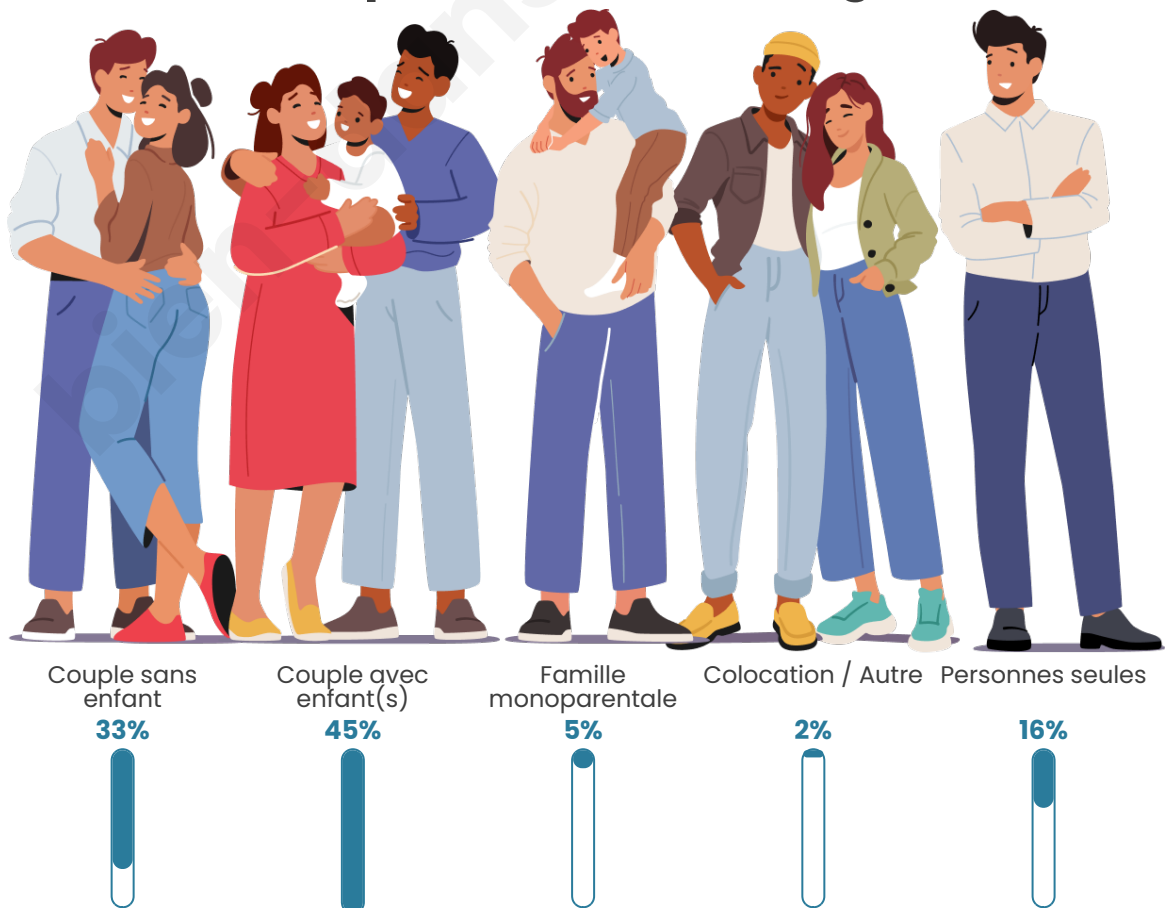

Tranche d'âge

Activité professionnelle

Niveau de diplôme

Composition des ménages

Profils électoraux

Premier tour

	Emmanuel MACRON	34.11 %
	Jean-Luc MÉLENCHON	25.09 %
	Marine LE PEN	14.01 %
	Yannick JADOT	8.15 %
	Éric ZEMMOUR	3.75 %
	Valérie PÉCRESE	3.71 %
	Fabien ROUSSEL	2.93 %
	Jean LASSALLE	2.88 %
	Anne HIDALGO	2.56 %
	Nicolas DUPONT-AIGNAN	1.33 %
	Philippe POUTOU	0.92 %
	Nathalie ARTHAUD	0.55 %