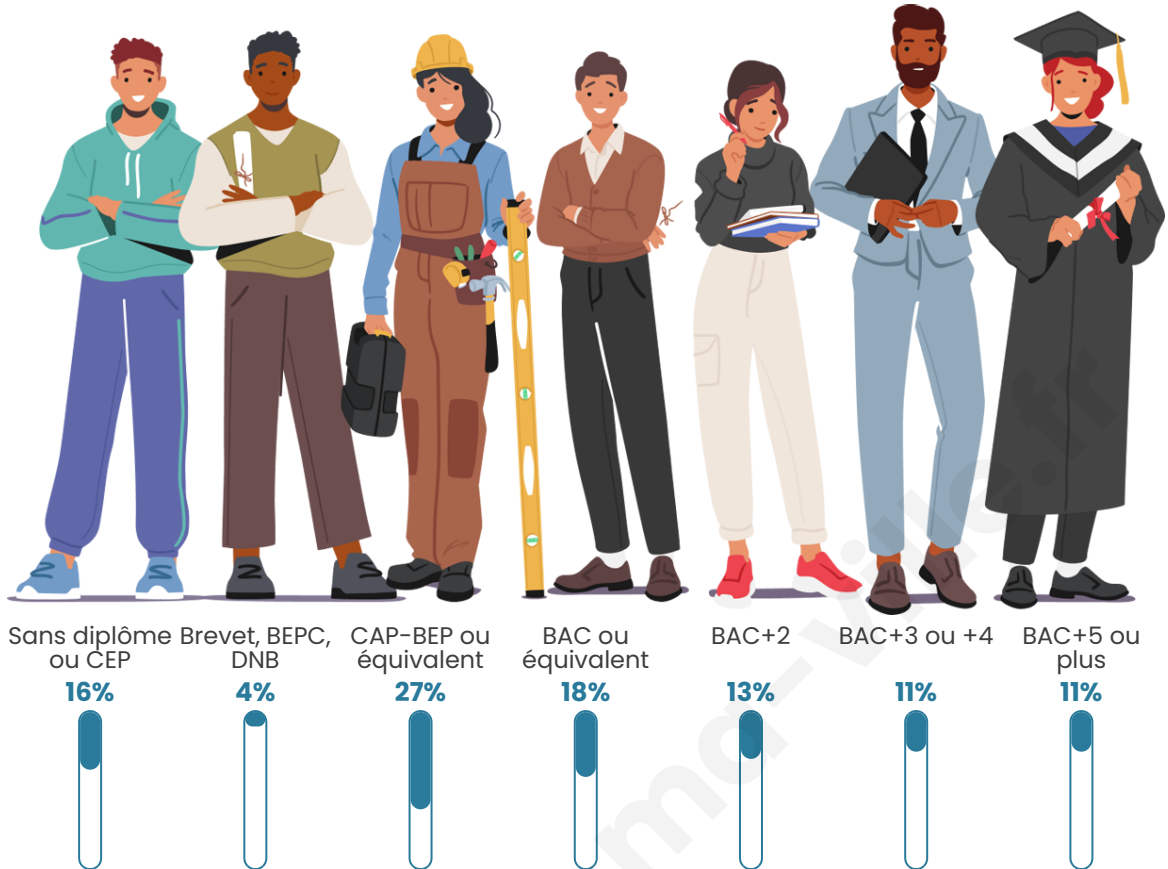

Nombre d'habitants

3 911

Age moyen

39 ans

Pop active

45.4%

Taux chômage

4.7%

Pop densité

217 h/km²

Revenu moyen

25 160 €/an

Evolution du nombre d'habitants

Sources : Institut national de la statistique et des études économiques (insee) selon Les dernières parutions officielles de 2024 portant sur les années 2020, 2021 et 2022.

Tranche d'âge

Activité professionnelle

Niveau de diplôme

Composition des ménages

Profils électoraux

Premier tour

	Emmanuel MACRON	34.11 %
	Jean-Luc MÉLENCHON	25.09 %
	Marine LE PEN	14.01 %
	Yannick JADOT	8.15 %
	Éric ZEMMOUR	3.75 %
	Valérie PÉCRESE	3.71 %
	Fabien ROUSSEL	2.93 %
	Jean LASSALLE	2.88 %
	Anne HIDALGO	2.56 %
	Nicolas DUPONT-AIGNAN	1.33 %
	Philippe POUTOU	0.92 %
	Nathalie ARTHAUD	0.55 %