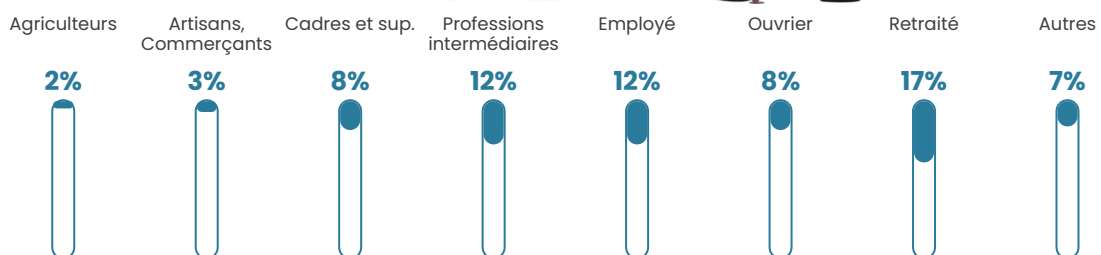

Pop densité

217 h/km²

Revenu moyen

25 160 €/an

Evolution du nombre d'habitants

Sources : Institut national de la statistique et des études économiques (insee) selon Les dernières parutions officielles de 2024 portant sur les années 2020, 2021 et 2022.

Tranche d'âge

Activité professionnelle

Niveau de diplôme

Composition des ménages

Profils électoraux

Premier tour

	Emmanuel MACRON	34.11 %
	Jean-Luc MÉLENCHON	25.09 %
	Marine LE PEN	14.01 %
	Yannick JADOT	8.15 %
	Éric ZEMMOUR	3.75 %
	Valérie PÉCRESE	3.71 %
	Fabien ROUSSEL	2.93 %
	Jean LASSALLE	2.88 %
	Anne HIDALGO	2.56 %
	Nicolas DUPONT-AIGNAN	1.33 %
	Philippe POUTOU	0.92 %
	Nathalie ARTHAUD	0.55 %