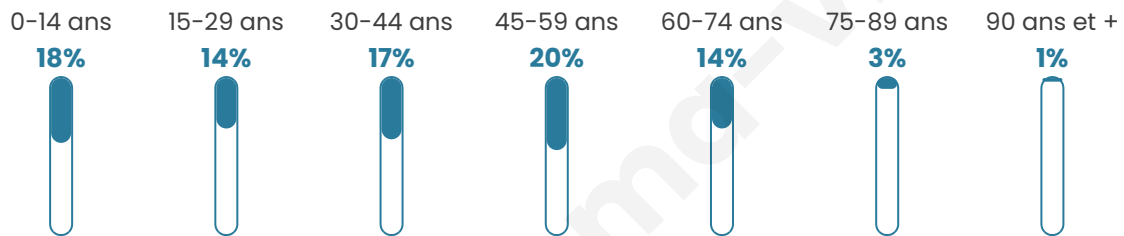

Nombre d'habitants

3 911

Age moyen

39 ans

Pop active

45.4%

Taux chômage

4.7%

Pop densité

217 h/km²

Revenu moyen

25 160 €/an

Evolution du nombre d'habitants

Sources : Institut national de la statistique et des études économiques (insee) selon Les dernières parutions officielles de 2024 portant sur les années 2020, 2021 et 2022.

Tranche d'âge

Activité professionnelle

Niveau de diplôme

Composition des ménages

Profils électoraux

Premier tour

	Emmanuel MACRON	34.11 %
	Jean-Luc MÉLENCHON	25.09 %
	Marine LE PEN	14.01 %
	Yannick JADOT	8.15 %
	Éric ZEMMOUR	3.75 %
	Valérie PÉCRESE	3.71 %
	Fabien ROUSSEL	2.93 %
	Jean LASSALLE	2.88 %
	Anne HIDALGO	2.56 %
	Nicolas DUPONT-AIGNAN	1.33 %
	Philippe POUTOU	0.92 %
	Nathalie ARTHAUD	0.55 %