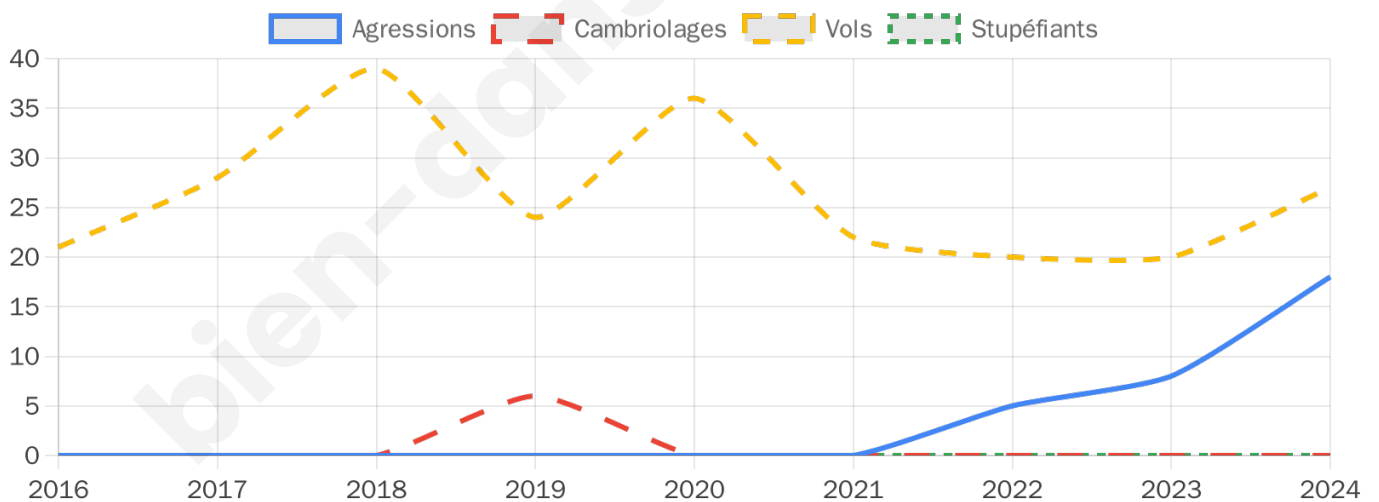

1 799 inscrits

Participation : 71.54%

Votes blancs : 1.48%

Votes nuls : 0.47%

Second tour

	Emmanuel MACRON	32,43 %
	Marine LE PEN	67,57 %

1 802 inscrits

Participation : 71.98%

Votes blancs : 6.09%

Votes nuls : 2.62%

Sécurité

Agressions physiques / sexuelles

18

Cambriolages

0

Vols / dégradations

27

Stupéfiants

0

Evolution du nombre d'infractions

Pour comparer

(en proportion du nombre d'habitants)

Sources : Bases statistiques communale, départementale et régionale de la délinquance enregistrée par la police et la gendarmerie nationales selon les dernières parutions officielles de 2025 portant sur l'année 2024 ([data.gouv](https://data.gouv.fr)).