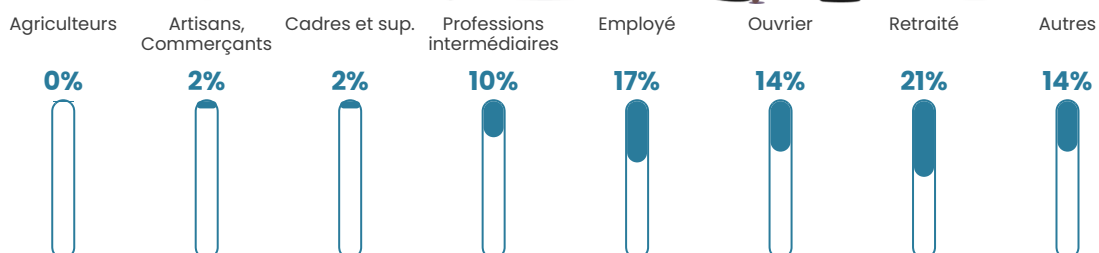

42 ans

Pop active

45.4%

Taux chômage

10.7%

Pop densité

250 h/km²

Revenu moyen

20 710 €/an

Evolution du nombre d'habitants

Sources : Institut national de la statistique et des études économiques (insee) selon Les dernières parutions officielles de 2024 portant sur les années 2020, 2021 et 2022.

Tranche d'âge

Activité professionnelle

Niveau de diplôme

Composition des ménages

Profils électoraux

Premier tour

	Marine LE PEN	43.34 %
	Emmanuel MACRON	18.30 %
	Jean-Luc MÉLENCHON	17.27 %
	Éric ZEMMOUR	5.55 %
	Fabien ROUSSEL	3.65 %
	Yannick JADOT	2.69 %
	Nicolas DUPONT-AIGNAN	2.61 %
	Valérie PÉCRESSE	2.14 %
	Jean LASSALLE	2.06 %
	Anne HIDALGO	0.87 %
	Philippe POUTOU	0.79 %
	Nathalie ARTHAUD	0.71 %