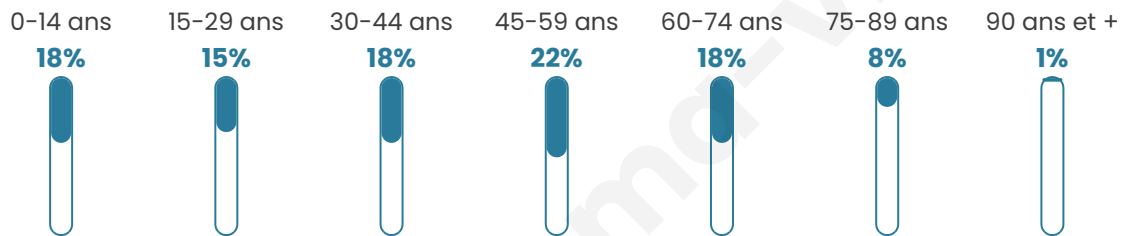

Situation géographique

i Informations clés

- **Région** : Grand Est
- **Département** : Ardennes
- **Code postal** : 08160
- **Superficie** : 9 km²

Statistiques sur la population

Nombre d'habitants

2 249

Age moyen

42 ans

Pop active

45.4%

Taux chômage

10.7%

Pop densité

250 h/km²

Revenu moyen

Tranche d'âge

Activité professionnelle

Niveau de diplôme

Composition des ménages

Profils électoraux

Premier tour

	Marine LE PEN	43.34 %
	Emmanuel MACRON	18.30 %
	Jean-Luc MÉLENCHON	17.27 %
	Éric ZEMMOUR	5.55 %
	Fabien ROUSSEL	3.65 %
	Yannick JADOT	2.69 %
	Nicolas DUPONT-AIGNAN	2.61 %
	Valérie PÉCRESSE	2.14 %
	Jean LASSALLE	2.06 %
	Anne HIDALGO	0.87 %
	Philippe POUTOU	0.79 %
	Nathalie ARTHAUD	0.71 %