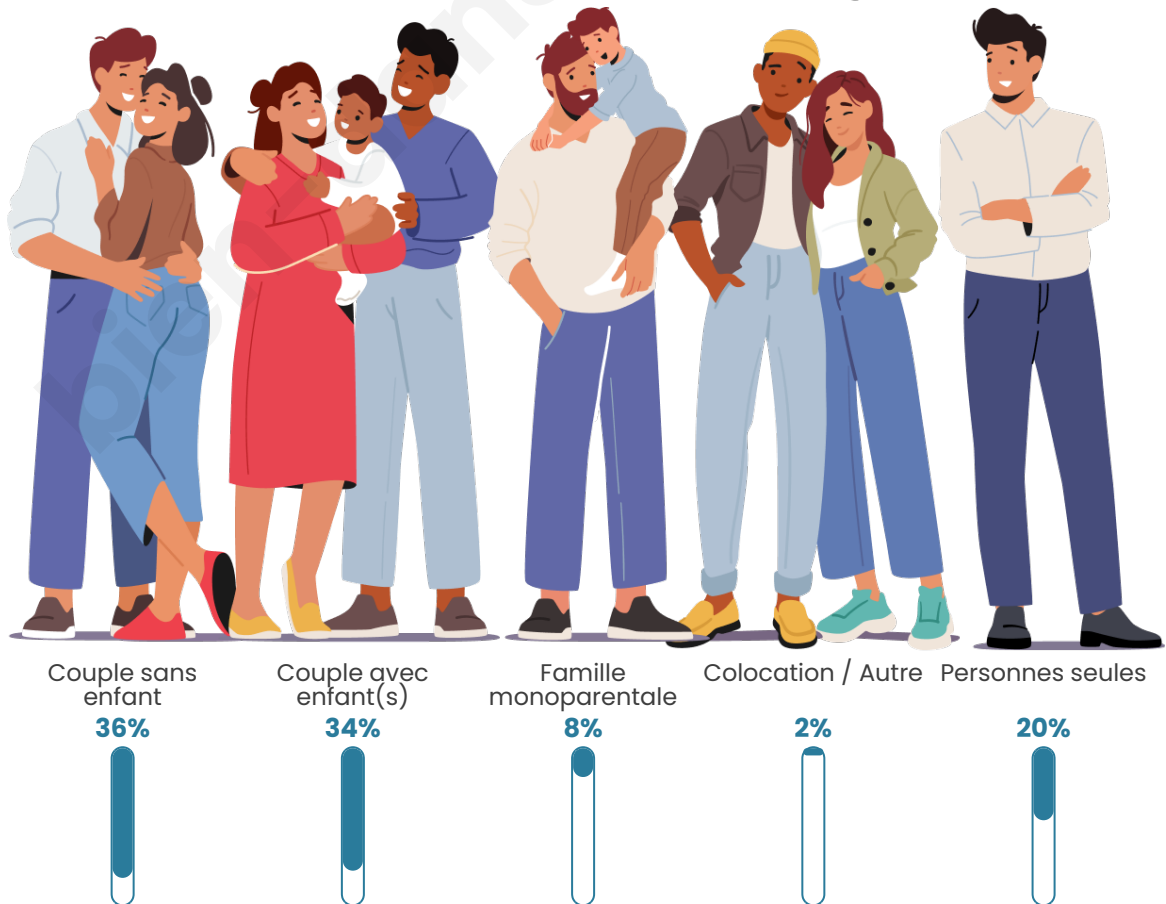

Tranche d'âge

Activité professionnelle

Niveau de diplôme

Composition des ménages

Profils électoraux

Premier tour

	Marine LE PEN	43.34 %
	Emmanuel MACRON	18.30 %
	Jean-Luc MÉLENCHON	17.27 %
	Éric ZEMMOUR	5.55 %
	Fabien ROUSSEL	3.65 %
	Yannick JADOT	2.69 %
	Nicolas DUPONT-AIGNAN	2.61 %
	Valérie PÉCRESSE	2.14 %
	Jean LASSALLE	2.06 %
	Anne HIDALGO	0.87 %
	Philippe POUTOU	0.79 %
	Nathalie ARTHAUD	0.71 %