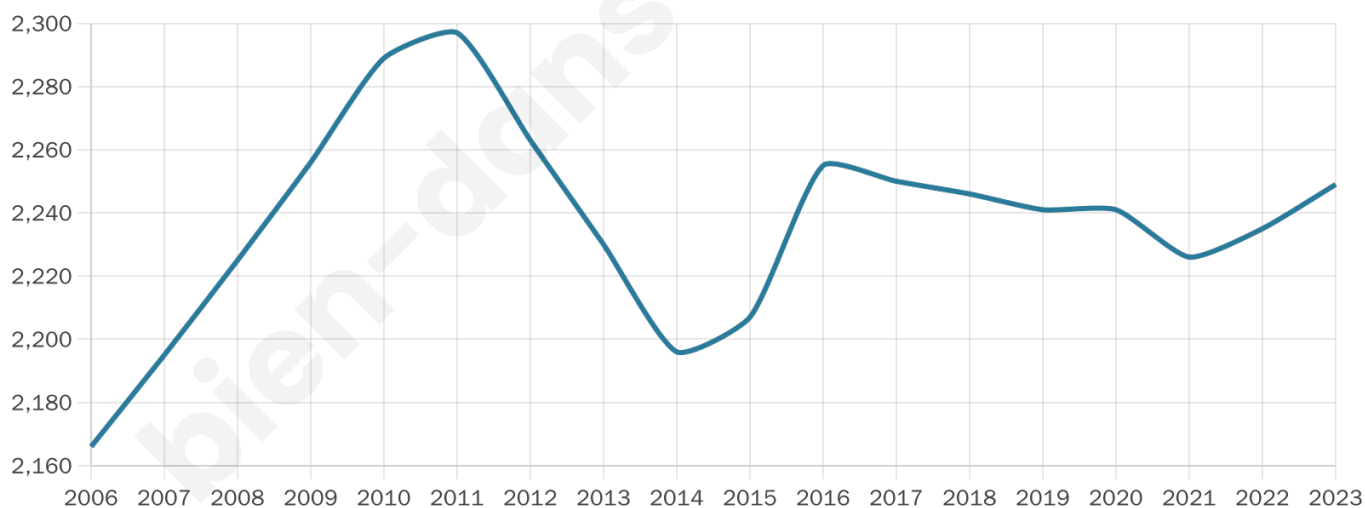

42 ans

Pop active

45.4%

Taux chômage

10.7%

Pop densité

250 h/km²

Revenu moyen

20 710 €/an

Evolution du nombre d'habitants

Sources : Institut national de la statistique et des études économiques (insee) selon Les dernières parutions officielles de 2024 portant sur les années 2020, 2021 et 2022.