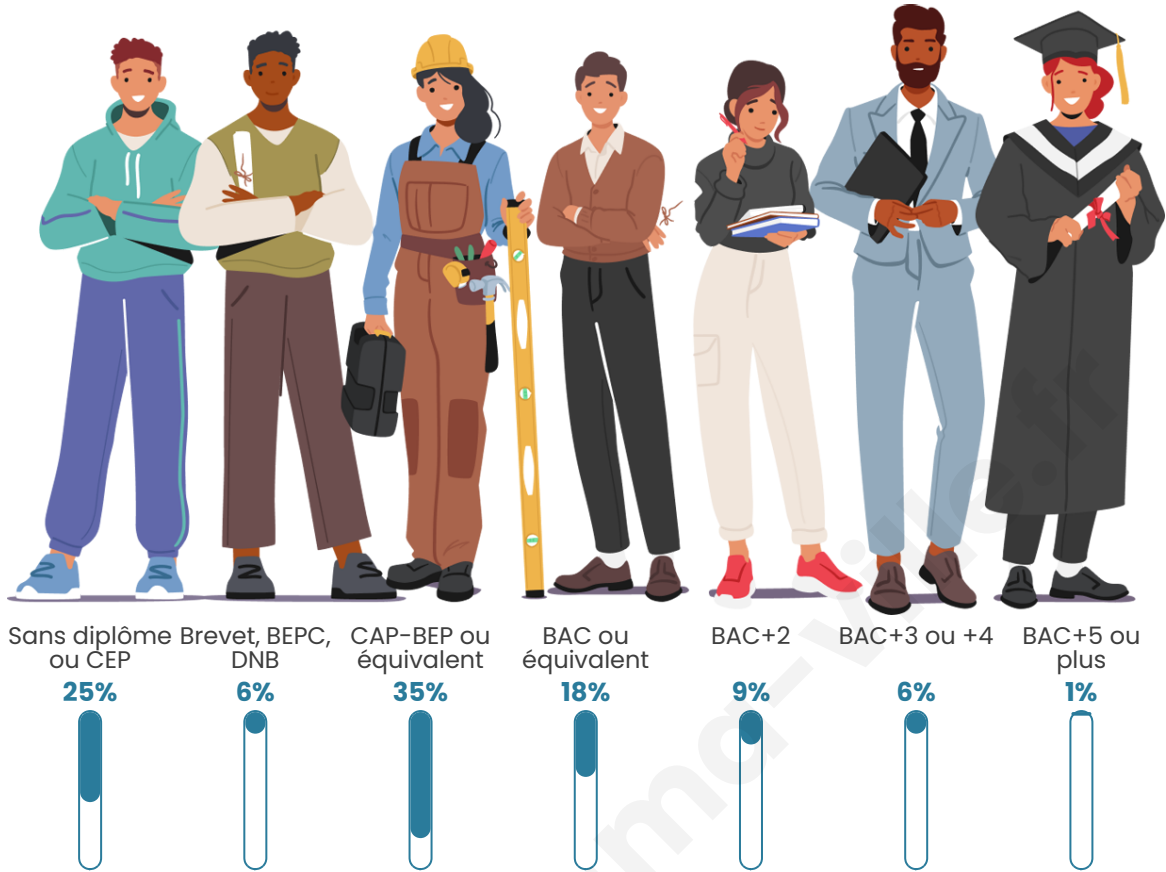

Tranche d'âge

Activité professionnelle

Niveau de diplôme

Composition des ménages

Profils électoraux

Premier tour

	Marine LE PEN	43.34 %
	Emmanuel MACRON	18.30 %
	Jean-Luc MÉLENCHON	17.27 %
	Éric ZEMMOUR	5.55 %
	Fabien ROUSSEL	3.65 %
	Yannick JADOT	2.69 %
	Nicolas DUPONT-AIGNAN	2.61 %
	Valérie PÉCRESSE	2.14 %
	Jean LASSALLE	2.06 %
	Anne HIDALGO	0.87 %
	Philippe POUTOU	0.79 %
	Nathalie ARTHAUD	0.71 %