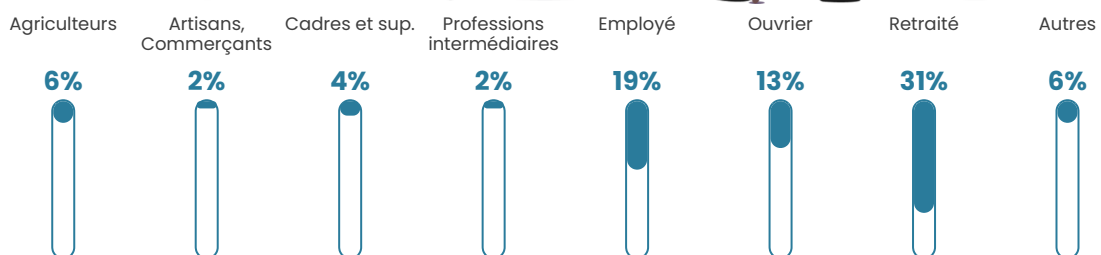

45 ans

Pop active

45.6%

Taux chômage

9.6%

Pop densité

30 h/km²

Revenu moyen

23 890 €/an

Evolution du nombre d'habitants

Sources : Institut national de la statistique et des études économiques (insee) selon Les dernières parutions officielles de 2024 portant sur les années 2020, 2021 et 2022.

Tranche d'âge

Activité professionnelle

Niveau de diplôme

Composition des ménages

Profils électoraux

Premier tour

	Marine LE PEN	42.18 %
	Emmanuel MACRON	19.73 %
	Valérie PÉCRESSE	9.52 %
	Éric ZEMMOUR	8.84 %
	Jean-Luc MÉLENCHON	7.48 %
	Jean LASSALLE	4.76 %
	Fabien ROUSSEL	3.40 %
	Yannick JADOT	2.04 %
	Nicolas DUPONT-AIGNAN	2.04 %
	Nathalie ARTHAUD	0.00 %
	Anne HIDALGO	0.00 %
	Philippe POUTOU	0.00 %