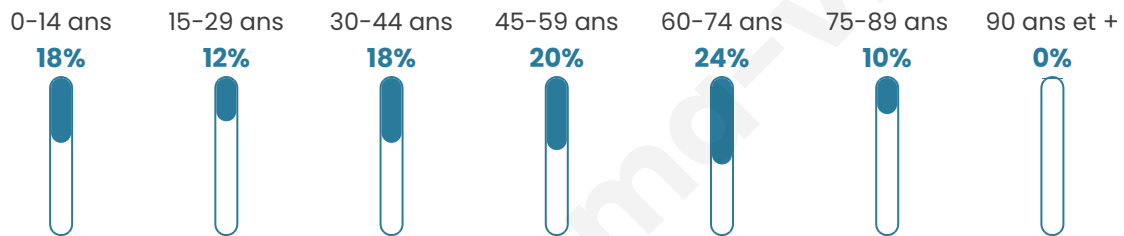

Situation géographique

i Informations clés

- **Région** : Hauts-de-France
- **Département** : Aisne
- **Code postal** : 02800
- **Superficie** : 8 km²

Statistiques sur la population

Nombre d'habitants

239

Age moyen

45 ans

Pop active

45.6%

Taux chômage

9.6%

Pop densité

30 h/km²

Revenu moyen

Tranche d'âge

Activité professionnelle

Niveau de diplôme

Composition des ménages

Profils électoraux

Premier tour

	Marine LE PEN	42.18 %
	Emmanuel MACRON	19.73 %
	Valérie PÉCRESSE	9.52 %
	Éric ZEMMOUR	8.84 %
	Jean-Luc MÉLENCHON	7.48 %
	Jean LASSALLE	4.76 %
	Fabien ROUSSEL	3.40 %
	Yannick JADOT	2.04 %
	Nicolas DUPONT-AIGNAN	2.04 %
	Nathalie ARTHAUD	0.00 %
	Anne HIDALGO	0.00 %
	Philippe POUTOU	0.00 %