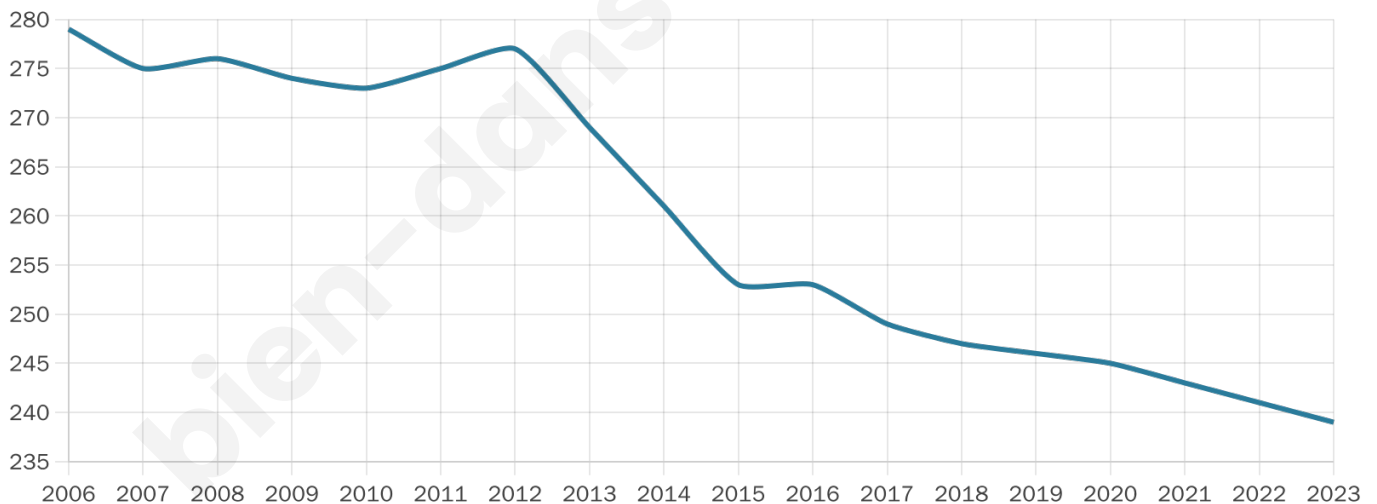

45 ans

Pop active

45.6%

Taux chômage

9.6%

Pop densité

30 h/km²

Revenu moyen

23 890 €/an

Evolution du nombre d'habitants

Sources : Institut national de la statistique et des études économiques (insee) selon Les dernières parutions officielles de 2024 portant sur les années 2020, 2021 et 2022.