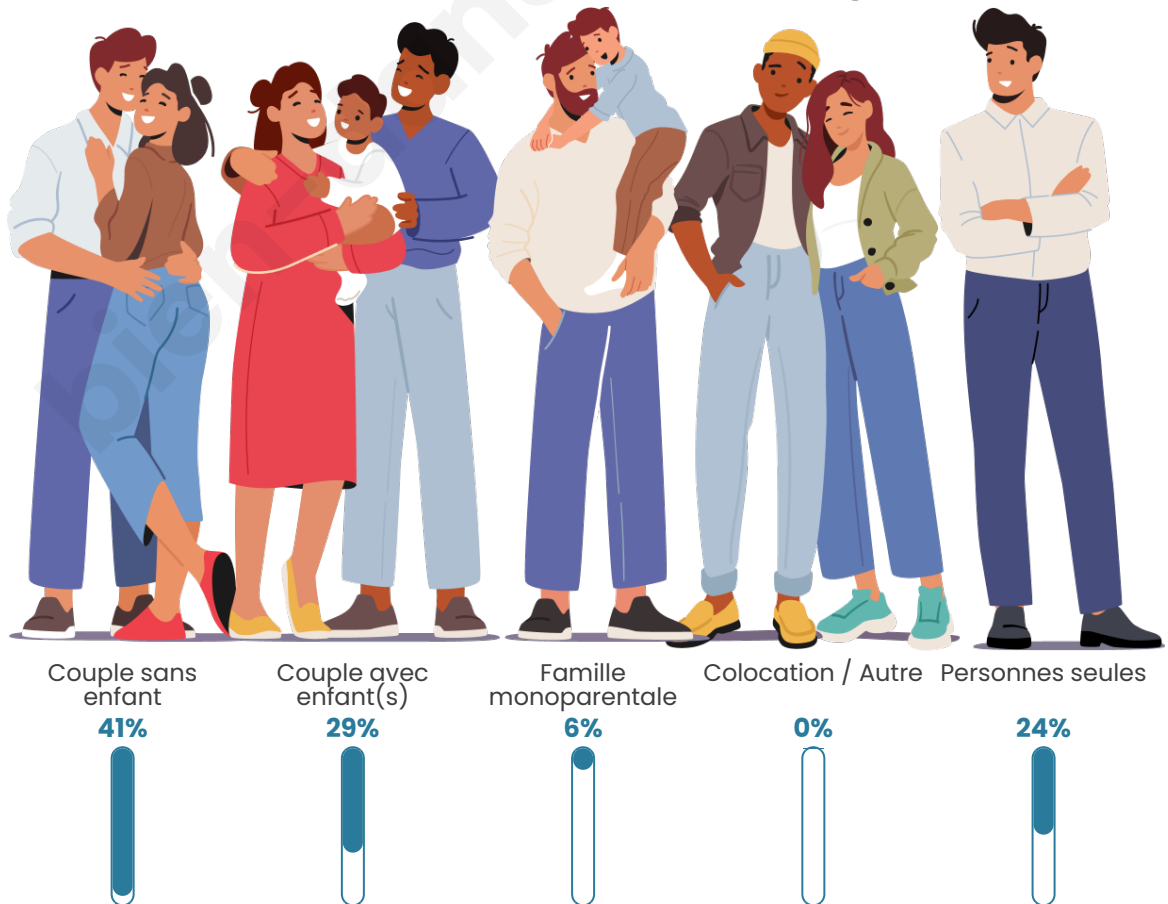

Tranche d'âge

Activité professionnelle

Niveau de diplôme

Composition des ménages

Profils électoraux

Premier tour

	Marine LE PEN	42.18 %
	Emmanuel MACRON	19.73 %
	Valérie PÉCRESSE	9.52 %
	Éric ZEMMOUR	8.84 %
	Jean-Luc MÉLENCHON	7.48 %
	Jean LASSALLE	4.76 %
	Fabien ROUSSEL	3.40 %
	Yannick JADOT	2.04 %
	Nicolas DUPONT-AIGNAN	2.04 %
	Nathalie ARTHAUD	0.00 %
	Anne HIDALGO	0.00 %
	Philippe POUTOU	0.00 %