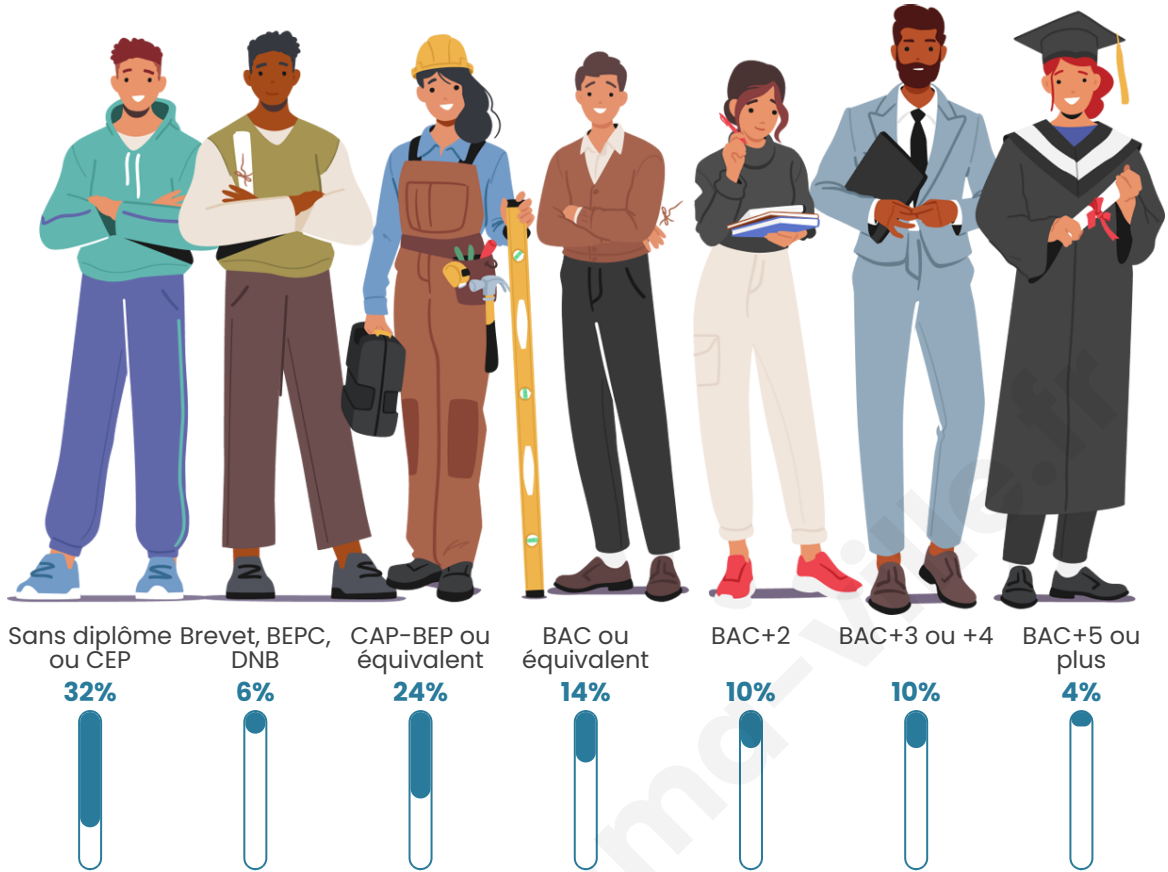

Tranche d'âge

Activité professionnelle

Niveau de diplôme

Composition des ménages

Profils électoraux

Premier tour

	Marine LE PEN	42.18 %
	Emmanuel MACRON	19.73 %
	Valérie PÉCRESSE	9.52 %
	Éric ZEMMOUR	8.84 %
	Jean-Luc MÉLENCHON	7.48 %
	Jean LASSALLE	4.76 %
	Fabien ROUSSEL	3.40 %
	Yannick JADOT	2.04 %
	Nicolas DUPONT-AIGNAN	2.04 %
	Nathalie ARTHAUD	0.00 %
	Anne HIDALGO	0.00 %
	Philippe POUTOU	0.00 %