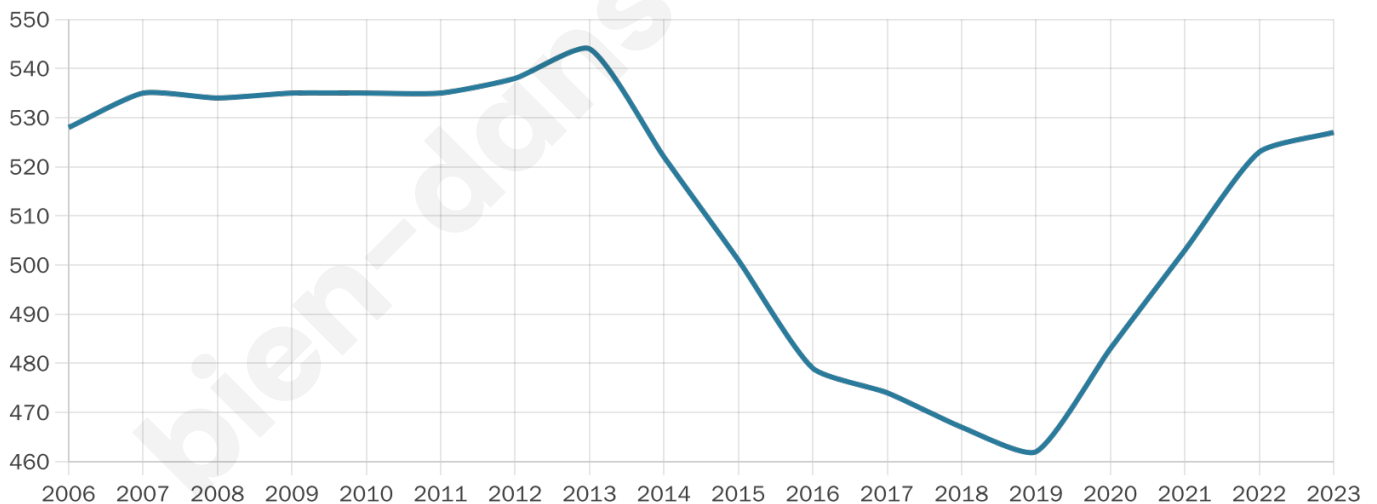

# Statistiques sur la population

Nombre d'habitants

**527**

Age moyen

**41 ans**

Pop active

**45.9%**

Taux chômage

**13.5%**

Pop densité

**33 h/km<sup>2</sup>**

Revenu moyen

**19 880 €/an**

## Evolution du nombre d'habitants

Sources : Institut national de la statistique et des études économiques (insee) selon Les dernières parutions officielles de 2024 portant sur les années 2020, 2021 et 2022.