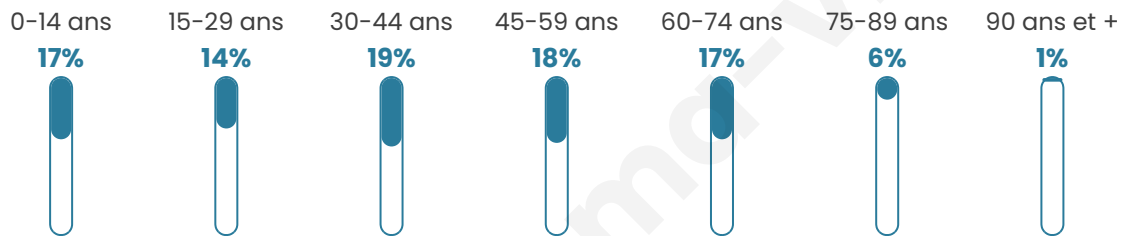

# Statistiques sur la population

Nombre d'habitants

**527**

Age moyen

**41 ans**

Pop active

**45.9%**

Taux chômage

**13.5%**

Pop densité

**33 h/km<sup>2</sup>**

Revenu moyen

**19 880 €/an**

## Evolution du nombre d'habitants

Sources : Institut national de la statistique et des études économiques (insee) selon Les dernières parutions officielles de 2024 portant sur les années 2020, 2021 et 2022.

## Tranche d'âge