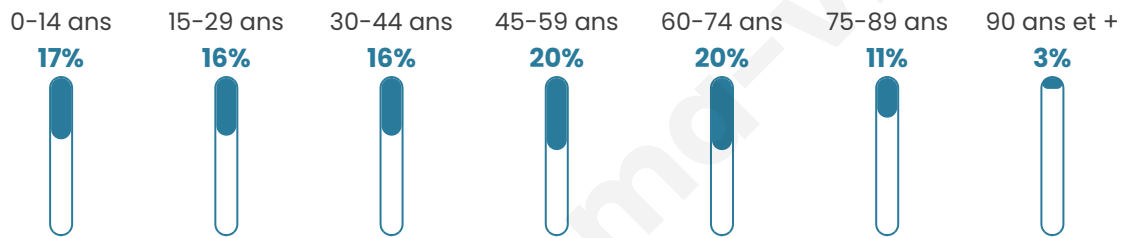

Age moyen

45 ans

Pop active

41.4%

Taux chômage

12.2%

Pop densité

51 h/km²

Revenu moyen

19 230 €/an

Evolution du nombre d'habitants

Sources : Institut national de la statistique et des études économiques (insee) selon Les dernières parutions officielles de 2024 portant sur les années 2020, 2021 et 2022.

Tranche d'âge

Activité professionnelle

Niveau de diplôme

Composition des ménages

Profils électoraux

Premier tour

	Marine LE PEN	42.24 %
	Emmanuel MACRON	24.42 %
	Jean-Luc MÉLENCHON	13.86 %
	Éric ZEMMOUR	5.03 %
	Nicolas DUPONT-AIGNAN	3.55 %
	Valérie PÉCRESSÉ	3.30 %
	Jean LASSALLE	2.06 %
	Yannick JADOT	1.90 %
	Fabien ROUSSEL	1.32 %
	Anne HIDALGO	1.32 %
	Nathalie ARTHAUD	0.66 %
	Philippe POUTOU	0.33 %

1 664 inscrits

Participation : 74.4%

Votes blancs : 1.13%

Votes nuls : 0.97%

Second tour

	Emmanuel MACRON	37,91 %
	Marine LE PEN	62,09 %

1 668 inscrits

Participation : 75.24%