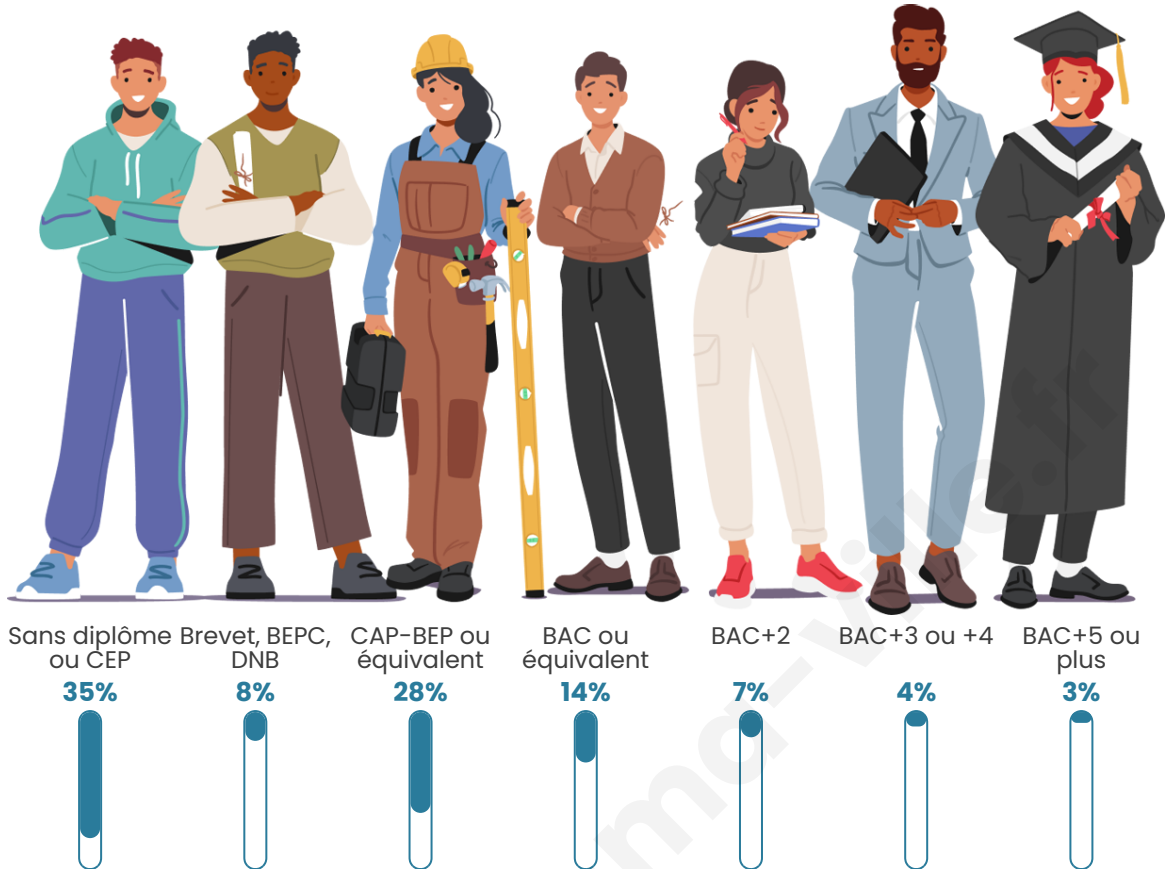

Age moyen

45 ans

Pop active

41.4%

Taux chômage

12.2%

Pop densité

51 h/km²

Tranche d'âge

Activité professionnelle

Niveau de diplôme

Composition des ménages

Profils électoraux

Premier tour

	Marine LE PEN	42.24 %
	Emmanuel MACRON	24.42 %
	Jean-Luc MÉLENCHON	13.86 %
	Éric ZEMMOUR	5.03 %
	Nicolas DUPONT-AIGNAN	3.55 %
	Valérie PÉCRESSÉ	3.30 %
	Jean LASSALLE	2.06 %
	Yannick JADOT	1.90 %
	Fabien ROUSSEL	1.32 %
	Anne HIDALGO	1.32 %
	Nathalie ARTHAUD	0.66 %
	Philippe POUTOU	0.33 %