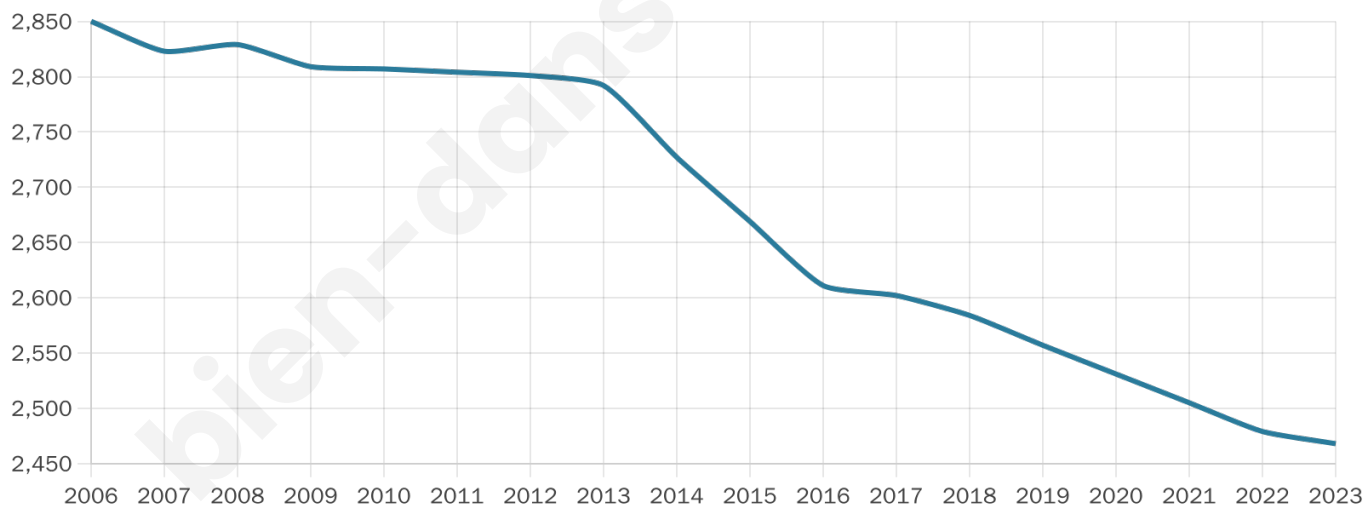

Version web

Ville de Le Nouvion-en-Thiérache

Présenté par

BIEN dans ma **VILLE** 

Sommaire

Situation géographique	3
Statistiques sur la population	4
Evolution du nombre d'habitants	4
Tranche d'âge	5
0-14 ans	5
15-29 ans	5
30-44 ans	5
45-59 ans	5
60-74 ans	5
75-89 ans	5
90 ans et +	5
Activité professionnelle	5
Agriculteurs	5
Artisans, Commerçants	5
Cadres et sup.	5
Professions intermédiaires	5
Employé	5
Ouvrier	5
Retraité	5
Autres	5
Niveau de diplôme	6
Sans diplôme ou CEP	6
Brevet, BEPC, DNB	6
CAP-BEP ou équivalent	6
BAC ou équivalent	6
BAC+2	6
BAC+3 ou +4	6
BAC+5 ou plus	6
Composition des ménages	6
Couple sans enfant	6
Couple avec enfant(s)	6
Famille monoparentale	6
Colocation / Autre	6
Personnes seules	6
Profil électoraux	7
Premier tour	7
Sécurité	8
Evolution du nombre d'infractions	8
Pour comparer	9
Services à la population	10
Commerce	10
Éducation	10
Villes autour de Le Nouvion-en-Thiérache	11
Avis sur la ville de Le Nouvion-en-Thiérache	12
Moyenne par critère	12
Villes autour de Le Nouvion-en-Thiérache	12
Répartition des avis par note	12
Répartition des avis par note	12

Age moyen

45 ans

Pop active

41.4%

Taux chômage

12.2%

Pop densité

51 h/km²

Revenu moyen

19 230 €/an

Evolution du nombre d'habitants

Sources : Institut national de la statistique et des études économiques (insee) selon Les dernières parutions officielles de 2024 portant sur les années 2020, 2021 et 2022.