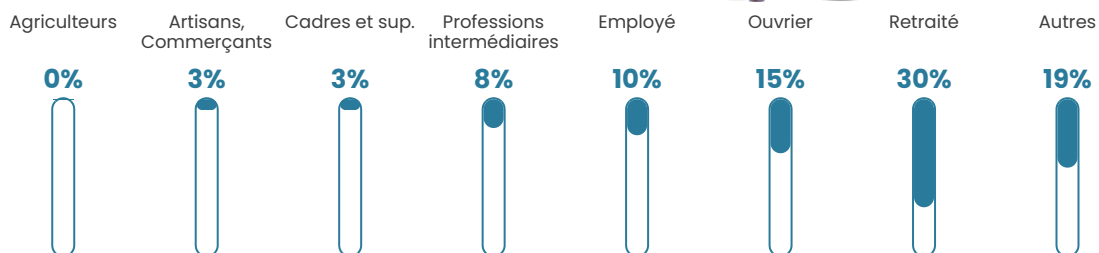

Revenu moyen

19 230 €/an

Evolution du nombre d'habitants

Sources : Institut national de la statistique et des études économiques (insee) selon Les dernières parutions officielles de 2024 portant sur les années 2020, 2021 et 2022.

Tranche d'âge

Activité professionnelle

Niveau de diplôme

Composition des ménages

Profils électoraux

Premier tour

	Marine LE PEN	42.24 %
	Emmanuel MACRON	24.42 %
	Jean-Luc MÉLENCHON	13.86 %
	Éric ZEMMOUR	5.03 %
	Nicolas DUPONT-AIGNAN	3.55 %
	Valérie PÉCRESSÉ	3.30 %
	Jean LASSALLE	2.06 %
	Yannick JADOT	1.90 %
	Fabien ROUSSEL	1.32 %
	Anne HIDALGO	1.32 %
	Nathalie ARTHAUD	0.66 %
	Philippe POUTOU	0.33 %