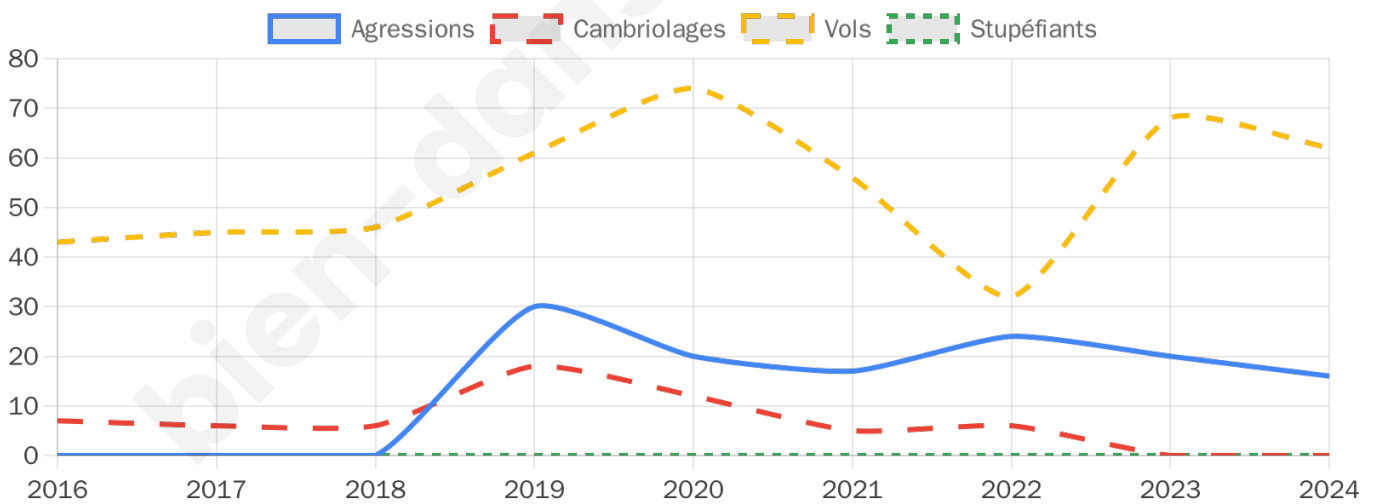

1 664 inscrits

Participation : 74.4%

Votes blancs : 1.13%

Votes nuls : 0.97%

Second tour

	Emmanuel MACRON	37,91 %
	Marine LE PEN	62,09 %

1 668 inscrits

Participation : 75.24%

Votes blancs : 5.42%

Votes nuls : 1.67%

Sécurité

Agressions physiques / sexuelles

16

Cambriolages

0

Vols / dégradations

62

Stupéfiants

0

Evolution du nombre d'infractions

Pour comparer

(en proportion du nombre d'habitants)

Sources : Bases statistiques communale, départementale et régionale de la délinquance enregistrée par la police et la gendarmerie nationales selon les dernières parutions officielles de 2025 portant sur l'année 2024 ([data.gouv](https://data.gouv.fr)).