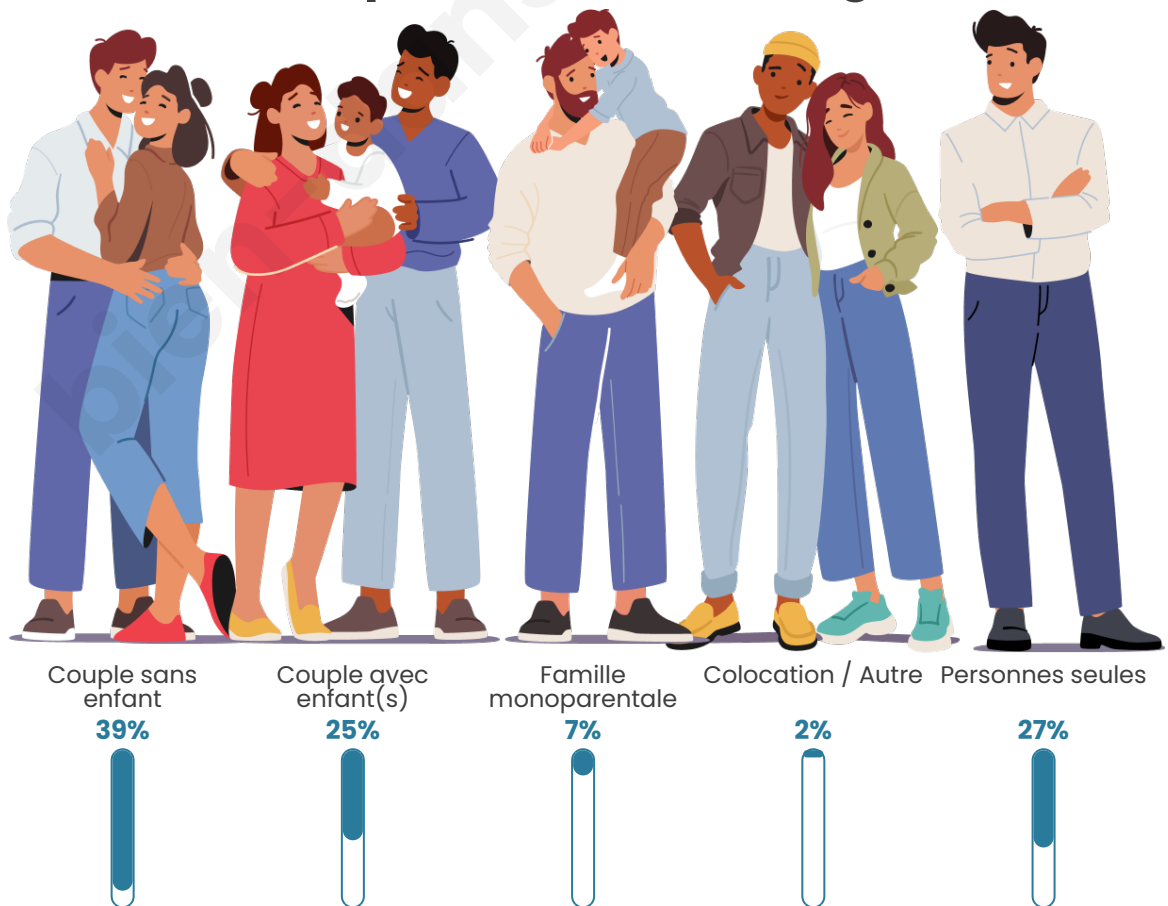

Tranche d'âge

Activité professionnelle

Niveau de diplôme

Composition des ménages

Profils électoraux

Premier tour

	Marine LE PEN	42.24 %
	Emmanuel MACRON	24.42 %
	Jean-Luc MÉLENCHON	13.86 %
	Éric ZEMMOUR	5.03 %
	Nicolas DUPONT-AIGNAN	3.55 %
	Valérie PÉCRESSÉ	3.30 %
	Jean LASSALLE	2.06 %
	Yannick JADOT	1.90 %
	Fabien ROUSSEL	1.32 %
	Anne HIDALGO	1.32 %
	Nathalie ARTHAUD	0.66 %
	Philippe POUTOU	0.33 %