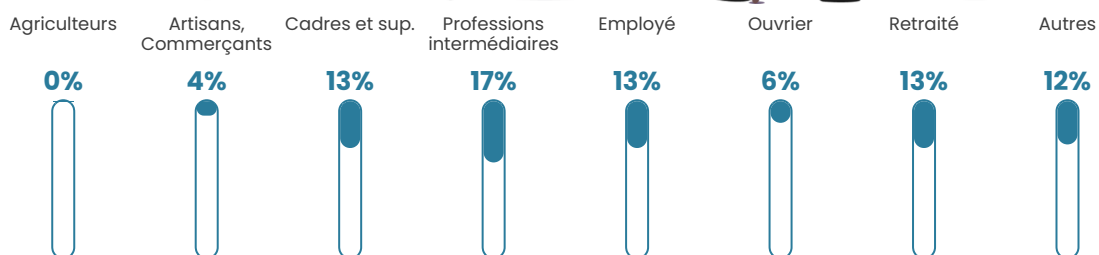

175 h/km²

Revenu moyen

25 240 €/an

Evolution du nombre d'habitants

Sources : Institut national de la statistique et des études économiques (insee) selon Les dernières parutions officielles de 2024 portant sur les années 2020, 2021 et 2022.

Tranche d'âge

Activité professionnelle

Niveau de diplôme

Composition des ménages

Profils électoraux

Premier tour

	Emmanuel MACRON	31.81 %
	Marine LE PEN	18.56 %
	Jean-Luc MÉLENCHON	16.97 %
	Jean LASSALLE	9.33 %
	Yannick JADOT	5.62 %
	Éric ZEMMOUR	5.30 %
	Valérie PÉCRESE	3.92 %
	Anne HIDALGO	3.71 %
	Fabien ROUSSEL	2.65 %
	Philippe POUTOU	0.85 %
	Nicolas DUPONT- AIGNAN	0.85 %
	Nathalie ARTHAUD	0.42 %