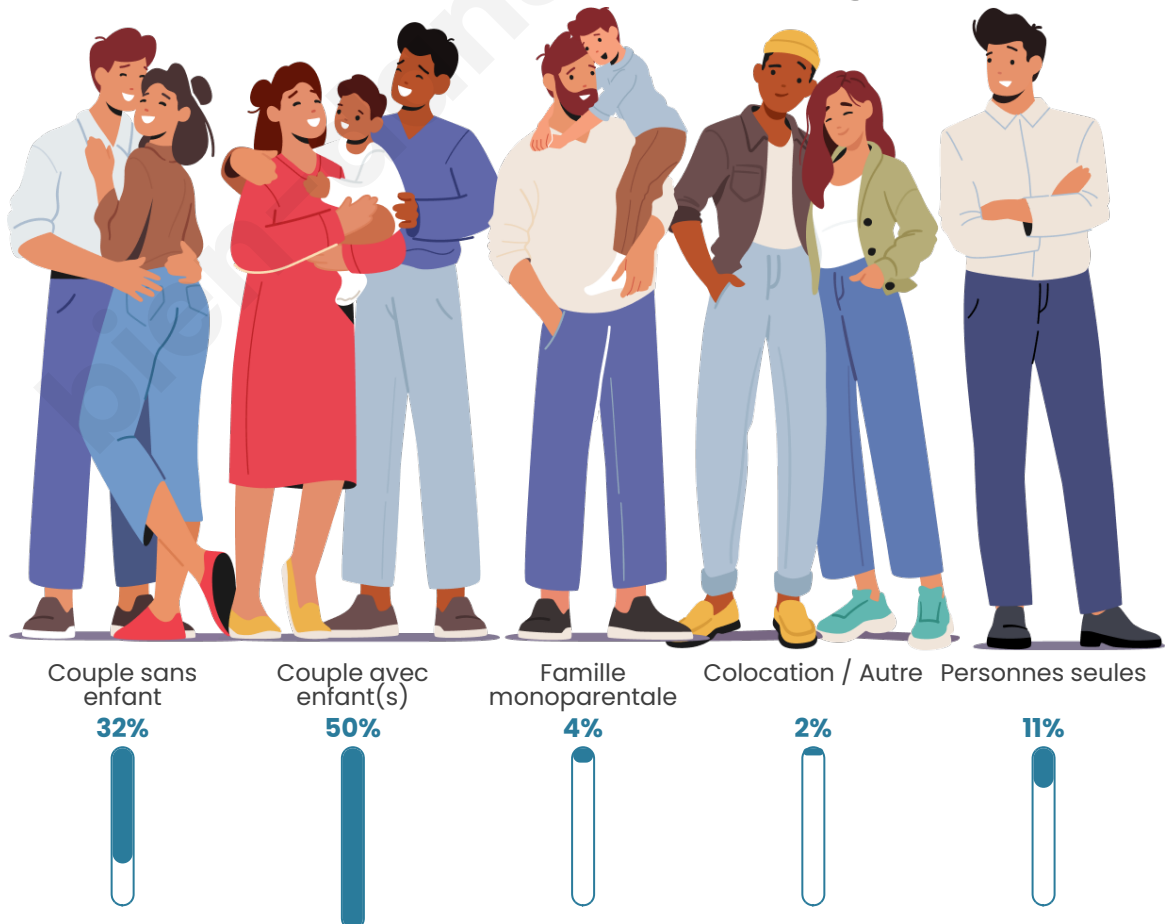

Tranche d'âge

Activité professionnelle

Niveau de diplôme

Composition des ménages

Profils électoraux

Premier tour

	Emmanuel MACRON	31.81 %
	Marine LE PEN	18.56 %
	Jean-Luc MÉLENCHON	16.97 %
	Jean LASSALLE	9.33 %
	Yannick JADOT	5.62 %
	Éric ZEMMOUR	5.30 %
	Valérie PÉCRESE	3.92 %
	Anne HIDALGO	3.71 %
	Fabien ROUSSEL	2.65 %
	Philippe POUTOU	0.85 %
	Nicolas DUPONT- AIGNAN	0.85 %
	Nathalie ARTHAUD	0.42 %