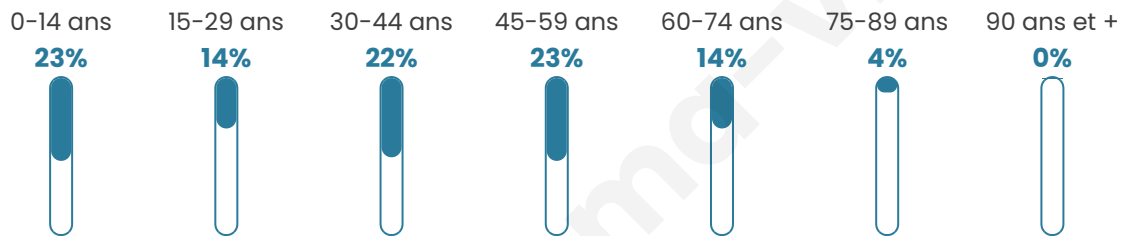

1 572

Age moyen

38 ans

Pop active

49.2%

Taux chômage

4.7%

Pop densité

175 h/km²

Revenu moyen

25 240 €/an

Evolution du nombre d'habitants

Sources : Institut national de la statistique et des études économiques (insee) selon Les dernières parutions officielles de 2024 portant sur les années 2020, 2021 et 2022.

Tranche d'âge

Activité professionnelle

Niveau de diplôme

Composition des ménages

Profils électoraux

Premier tour

	Emmanuel MACRON	31.81 %
	Marine LE PEN	18.56 %
	Jean-Luc MÉLENCHON	16.97 %
	Jean LASSALLE	9.33 %
	Yannick JADOT	5.62 %
	Éric ZEMMOUR	5.30 %
	Valérie PÉCRESE	3.92 %
	Anne HIDALGO	3.71 %
	Fabien ROUSSEL	2.65 %
	Philippe POUTOU	0.85 %
	Nicolas DUPONT- AIGNAN	0.85 %
	Nathalie ARTHAUD	0.42 %