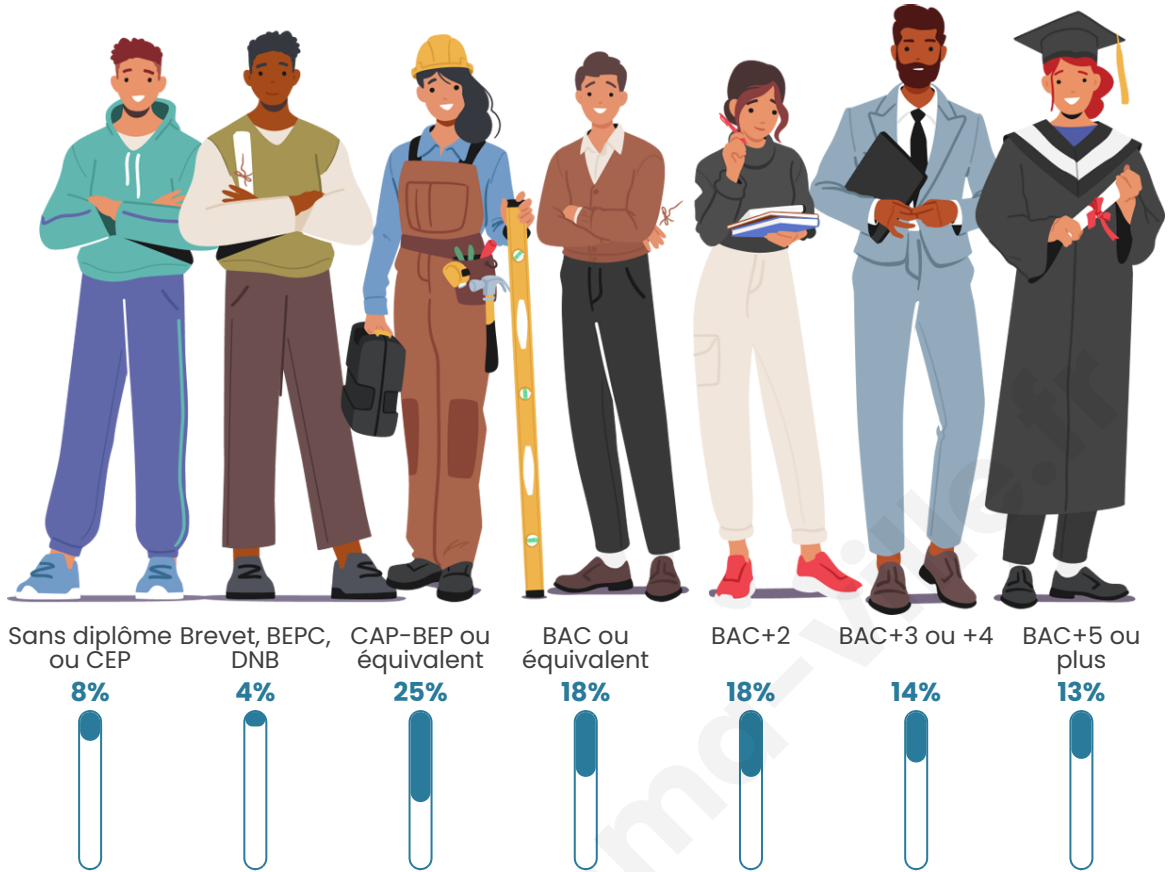

Tranche d'âge

Activité professionnelle

Niveau de diplôme

Composition des ménages

Profils électoraux

Premier tour

	Emmanuel MACRON	31.81 %
	Marine LE PEN	18.56 %
	Jean-Luc MÉLENCHON	16.97 %
	Jean LASSALLE	9.33 %
	Yannick JADOT	5.62 %
	Éric ZEMMOUR	5.30 %
	Valérie PÉCRESE	3.92 %
	Anne HIDALGO	3.71 %
	Fabien ROUSSEL	2.65 %
	Philippe POUTOU	0.85 %
	Nicolas DUPONT- AIGNAN	0.85 %
	Nathalie ARTHAUD	0.42 %