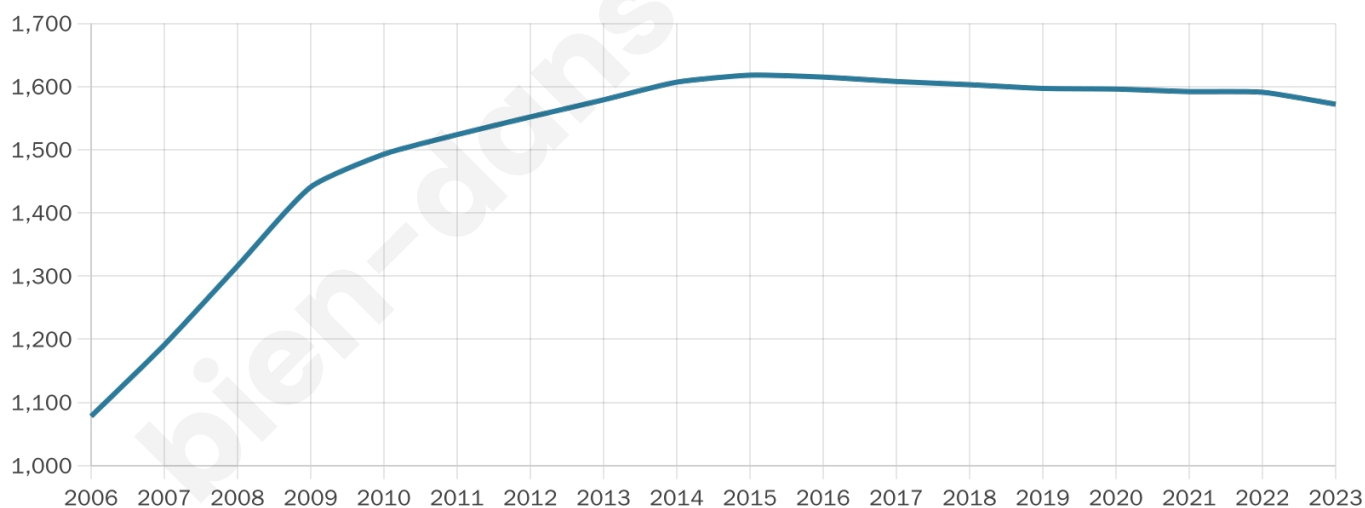

1 572

Age moyen

38 ans

Pop active

49.2%

Taux chômage

4.7%

Pop densité

175 h/km²

Revenu moyen

25 240 €/an

Evolution du nombre d'habitants

Sources : Institut national de la statistique et des études économiques (insee) selon Les dernières parutions officielles de 2024 portant sur les années 2020, 2021 et 2022.