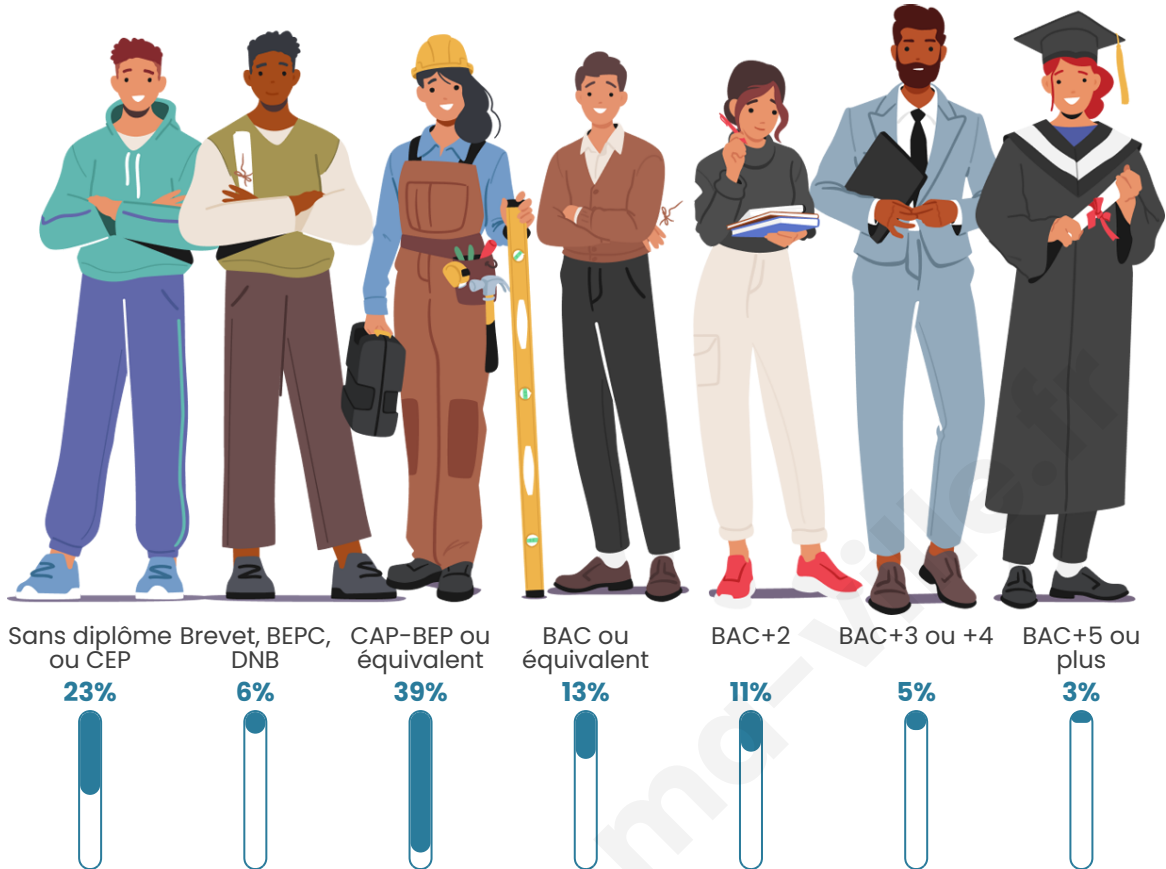

Nombre d'habitants

301

Age moyen

45 ans

Pop active

50.2%

Taux chômage

10.7%

Tranche d'âge

Activité professionnelle

Niveau de diplôme

Composition des ménages

Profils électoraux

Premier tour

	Marine LE PEN	38.12 %
	Emmanuel MACRON	27.07 %
	Jean-Luc MÉLENCHON	13.81 %
	Éric ZEMMOUR	6.63 %
	Fabien ROUSSEL	3.31 %
	Jean LASSALLE	3.31 %
	Valérie PÉCRESE	3.31 %
	Nicolas DUPONT- AIGNAN	2.76 %
	Nathalie ARTHAUD	1.10 %
	Yannick JADOT	0.55 %
	Anne HIDALGO	0.00 %
	Philippe POUTOU	0.00 %