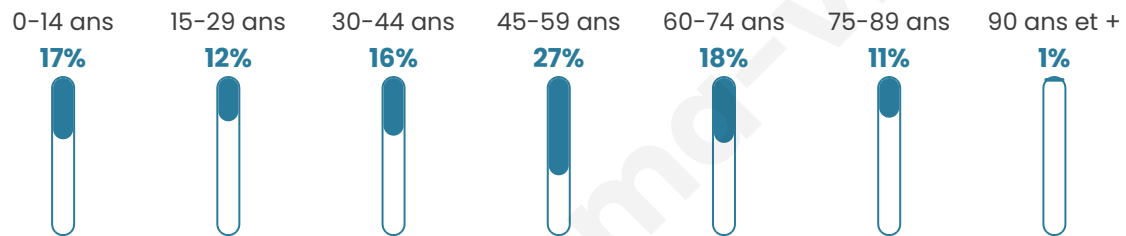

Nombre d'habitants

301

Age moyen

45 ans

Pop active

50.2%

Taux chômage

10.7%

Pop densité

27 h/km²

Revenu moyen

23 280 €/an

Evolution du nombre d'habitants

Sources : Institut national de la statistique et des études économiques (insee) selon Les dernières parutions officielles de 2024 portant sur les années 2020, 2021 et 2022.

Tranche d'âge

Activité professionnelle

Niveau de diplôme

Composition des ménages

Profils électoraux

Premier tour

	Marine LE PEN	38.12 %
	Emmanuel MACRON	27.07 %
	Jean-Luc MÉLENCHON	13.81 %
	Éric ZEMMOUR	6.63 %
	Fabien ROUSSEL	3.31 %
	Jean LASSALLE	3.31 %
	Valérie PÉCRESE	3.31 %
	Nicolas DUPONT- AIGNAN	2.76 %
	Nathalie ARTHAUD	1.10 %
	Yannick JADOT	0.55 %
	Anne HIDALGO	0.00 %
	Philippe POUTOU	0.00 %

240 inscrits

Participation : 77.5%
Votes blancs : 2.15%
Votes nuls : 0.54%

Second tour

	Emmanuel MACRON	37,64 %
	Marine LE PEN	62,36 %

240 inscrits

Participation : 79.58%
Votes blancs : 4.19%
Votes nuls : 2.62%