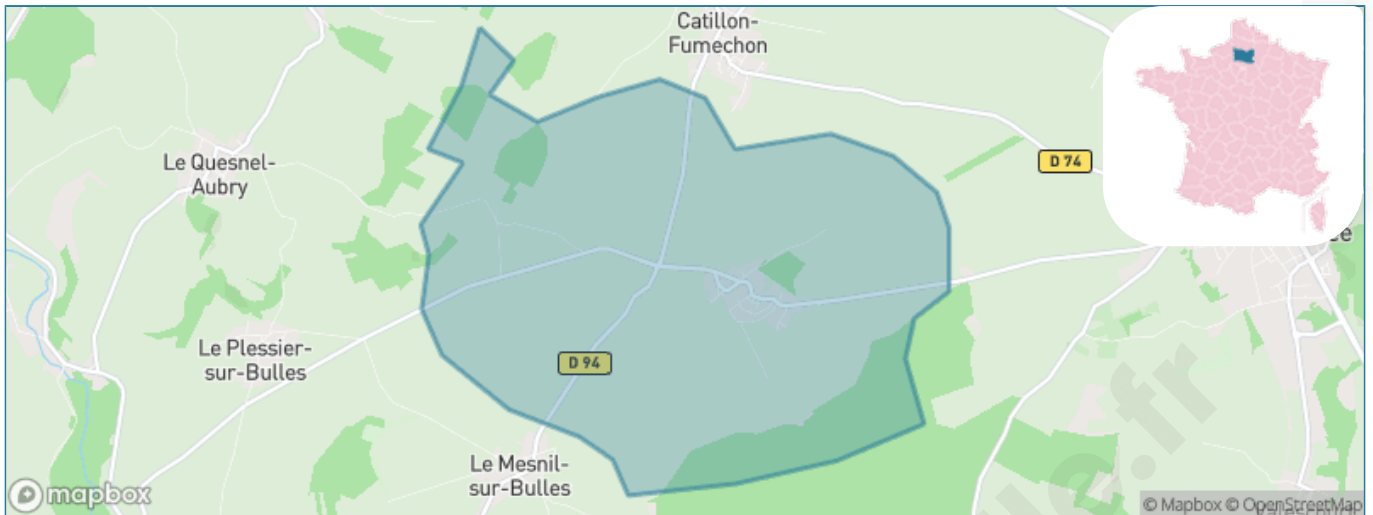

Version web

Ville de Nourard-le-Franc

Présenté par

BIEN dans
ma **VILLE** 

Sommaire

Situation géographique	3
Statistiques sur la population	4
Evolution du nombre d'habitants	4
Tranche d'âge	5
0-14 ans	5
15-29 ans	5
30-44 ans	5
45-59 ans	5
60-74 ans	5
75-89 ans	5
90 ans et +	5
Activité professionnelle	5
Agriculteurs	5
Artisans, Commerçants	5
Cadres et sup.	5
Professions intermédiaires	5
Employé	5
Ouvrier	5
Retraité	5
Autres	5
Niveau de diplôme	6
Sans diplôme ou CEP	6
Brevet, BEPC, DNB	6
CAP-BEP ou équivalent	6
BAC ou équivalent	6
BAC+2	6
BAC+3 ou +4	6
BAC+5 ou plus	6
Composition des ménages	6
Couple sans enfant	6
Couple avec enfant(s)	6
Famille monoparentale	6
Colocation / Autre	6
Personnes seules	6
Profil électoraux	7
Premier tour	7
Sécurité	8
Evolution du nombre d'infractions	8
Pour comparer	9
Services à la population	10
Commerce	10
Éducation	10
Villes autour de Nourard-le-Franc	12
Avis sur la ville de Nourard-le-Franc	13
Moyenne par critère	13
Villes autour de Nourard-le-Franc	13
Répartition des avis par note	13
Répartition des avis par note	13

Situation géographique

i Informations clés

- **Région** : Hauts-de-France
- **Département** : Oise
- **Code postal** : 60130
- **Superficie** : 11 km²

Région
Hauts-de-France

Oise
LE DÉPARTEMENT

Statistiques sur la population