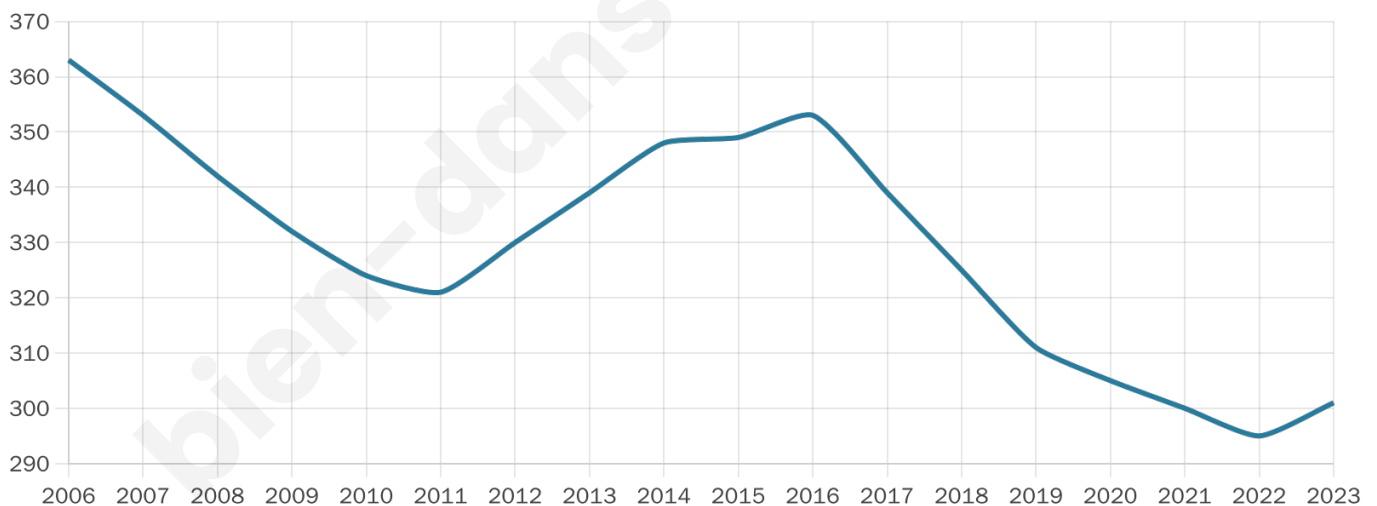

Nombre d'habitants

301

Age moyen

45 ans

Pop active

50.2%

Taux chômage

10.7%

Pop densité

27 h/km²

Revenu moyen

23 280 €/an

Evolution du nombre d'habitants

Sources : Institut national de la statistique et des études économiques (insee) selon Les dernières parutions officielles de 2024 portant sur les années 2020, 2021 et 2022.

Tranche d'âge

Activité professionnelle

Niveau de diplôme

Composition des ménages

Profils électoraux

Premier tour

	Marine LE PEN	38.12 %
	Emmanuel MACRON	27.07 %
	Jean-Luc MÉLENCHON	13.81 %
	Éric ZEMMOUR	6.63 %
	Fabien ROUSSEL	3.31 %
	Jean LASSALLE	3.31 %
	Valérie PÉCRESE	3.31 %
	Nicolas DUPONT- AIGNAN	2.76 %
	Nathalie ARTHAUD	1.10 %
	Yannick JADOT	0.55 %
	Anne HIDALGO	0.00 %
	Philippe POUTOU	0.00 %