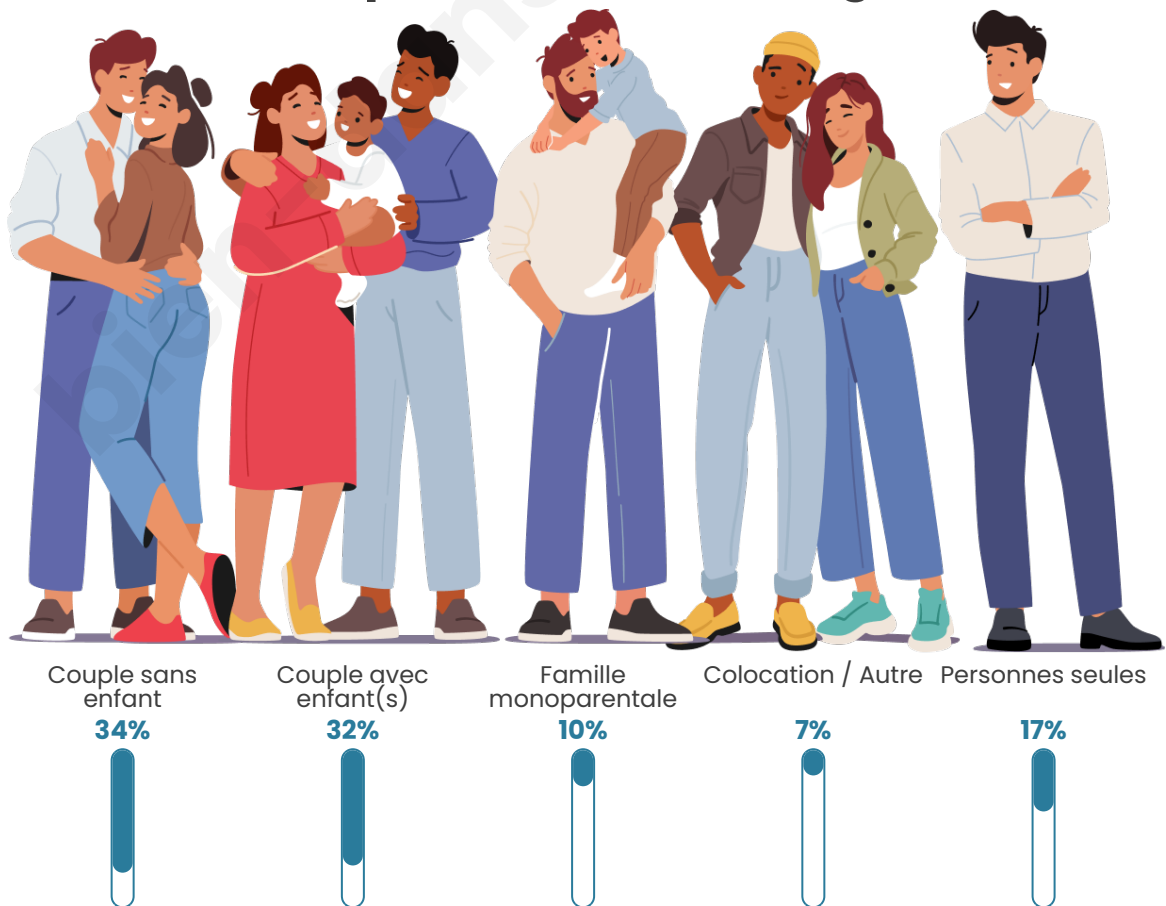

Tranche d'âge

Activité professionnelle

Niveau de diplôme

Composition des ménages

Profils électoraux

Premier tour

	Marine LE PEN	38.12 %
	Emmanuel MACRON	27.07 %
	Jean-Luc MÉLENCHON	13.81 %
	Éric ZEMMOUR	6.63 %
	Fabien ROUSSEL	3.31 %
	Jean LASSALLE	3.31 %
	Valérie PÉCRESE	3.31 %
	Nicolas DUPONT- AIGNAN	2.76 %
	Nathalie ARTHAUD	1.10 %
	Yannick JADOT	0.55 %
	Anne HIDALGO	0.00 %
	Philippe POUTOU	0.00 %