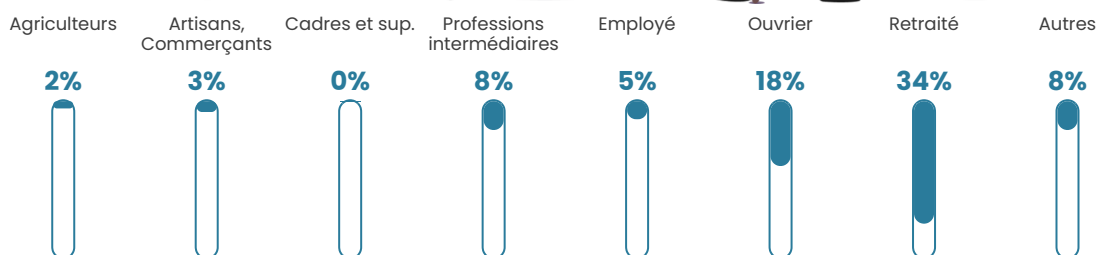

Pop densité

27 h/km²

Revenu moyen

23 280 €/an

Evolution du nombre d'habitants

Sources : Institut national de la statistique et des études économiques (insee) selon Les dernières parutions officielles de 2024 portant sur les années 2020, 2021 et 2022.

Tranche d'âge

Activité professionnelle

Niveau de diplôme

Composition des ménages

Profils électoraux

Premier tour

	Marine LE PEN	38.12 %
	Emmanuel MACRON	27.07 %
	Jean-Luc MÉLENCHON	13.81 %
	Éric ZEMMOUR	6.63 %
	Fabien ROUSSEL	3.31 %
	Jean LASSALLE	3.31 %
	Valérie PÉCRESE	3.31 %
	Nicolas DUPONT- AIGNAN	2.76 %
	Nathalie ARTHAUD	1.10 %
	Yannick JADOT	0.55 %
	Anne HIDALGO	0.00 %
	Philippe POUTOU	0.00 %