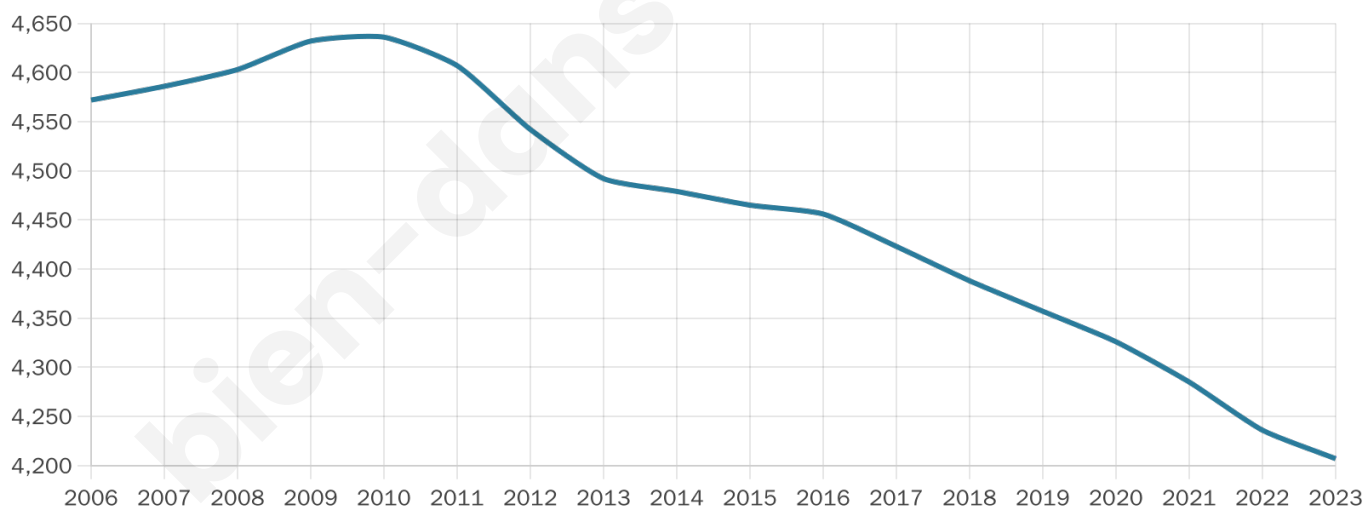

# Statistiques sur la population

Nombre d'habitants

**4 207**

Age moyen

**46 ans**

Pop active

**42.5%**

Taux chômage

**7.6%**

Pop densité

**36 h/km<sup>2</sup>**

Revenu moyen

**20 740 €/an**

## Evolution du nombre d'habitants

Sources : Institut national de la statistique et des études économiques (insee) selon Les dernières parutions officielles de 2024 portant sur les années 2020, 2021 et 2022.