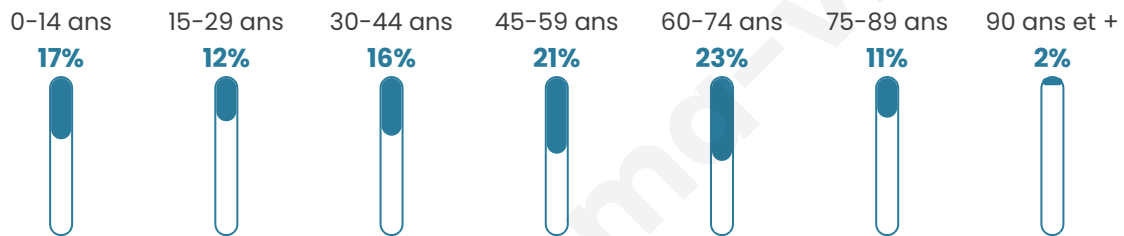

# Statistiques sur la population

Nombre d'habitants

**4 207**

Age moyen

**46 ans**

Pop active

**42.5%**

Taux chômage

**7.6%**

Pop densité

**36 h/km<sup>2</sup>**

Revenu moyen

**20 740 €/an**

## Evolution du nombre d'habitants

Sources : Institut national de la statistique et des études économiques (insee) selon Les dernières parutions officielles de 2024 portant sur les années 2020, 2021 et 2022.

## Tranche d'âge