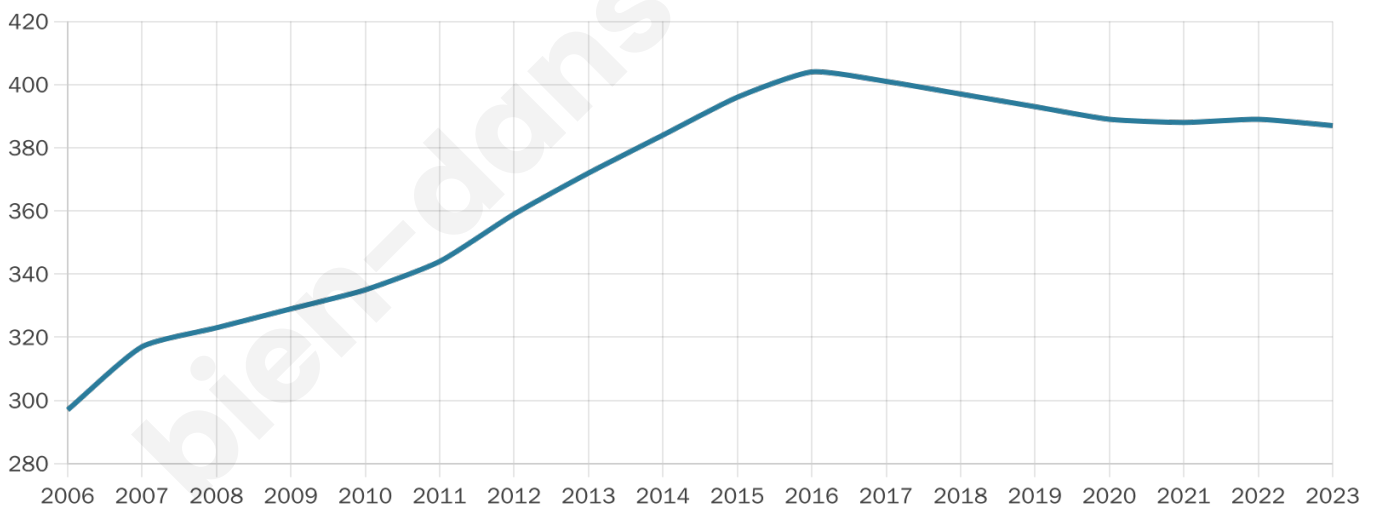

Age moyen

38 ans

Pop active

54.5%

Taux chômage

5.1%

Pop densité

77 h/km²

Revenu moyen

26 290 €/an

Evolution du nombre d'habitants

Sources : Institut national de la statistique et des études économiques (insee) selon Les dernières parutions officielles de 2024 portant sur les années 2020, 2021 et 2022.