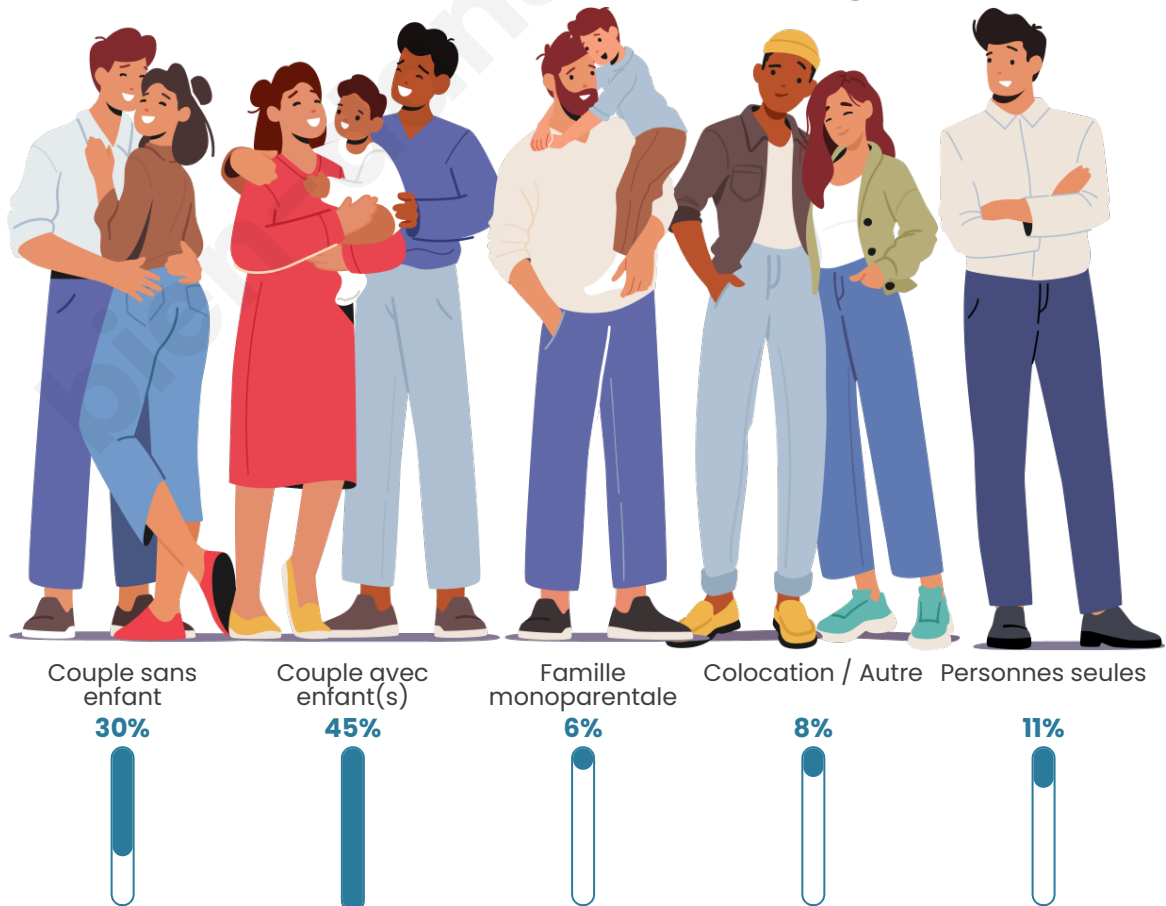

Tranche d'âge

Activité professionnelle

Niveau de diplôme

Composition des ménages

Profils électoraux

Premier tour

	Marine LE PEN	28.63 %
	Jean-Luc MÉLENCHON	22.98 %
	Emmanuel MACRON	18.55 %
	Yannick JADOT	8.06 %
	Jean LASSALLE	6.85 %
	Éric ZEMMOUR	5.24 %
	Anne HIDALGO	3.23 %
	Fabien ROUSSEL	2.42 %
	Philippe POUTOU	1.61 %
	Nicolas DUPONT-AIGNAN	1.61 %
	Nathalie ARTHAUD	0.40 %
	Valérie PÉCRESSE	0.40 %