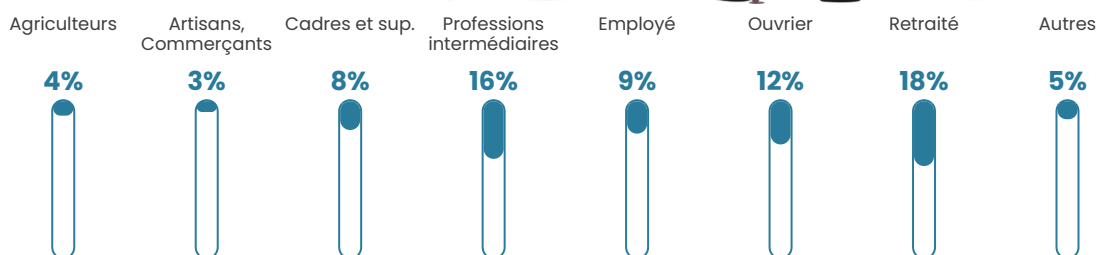

Revenu moyen

26 290 €/an

Evolution du nombre d'habitants

Sources : Institut national de la statistique et des études économiques (insee) selon Les dernières parutions officielles de 2024 portant sur les années 2020, 2021 et 2022.

Tranche d'âge

Activité professionnelle

Niveau de diplôme

Composition des ménages

Profils électoraux

Premier tour

	Marine LE PEN	28.63 %
	Jean-Luc MÉLENCHON	22.98 %
	Emmanuel MACRON	18.55 %
	Yannick JADOT	8.06 %
	Jean LASSALLE	6.85 %
	Éric ZEMMOUR	5.24 %
	Anne HIDALGO	3.23 %
	Fabien ROUSSEL	2.42 %
	Philippe POUTOU	1.61 %
	Nicolas DUPONT-AIGNAN	1.61 %
	Nathalie ARTHAUD	0.40 %
	Valérie PÉCRESSE	0.40 %