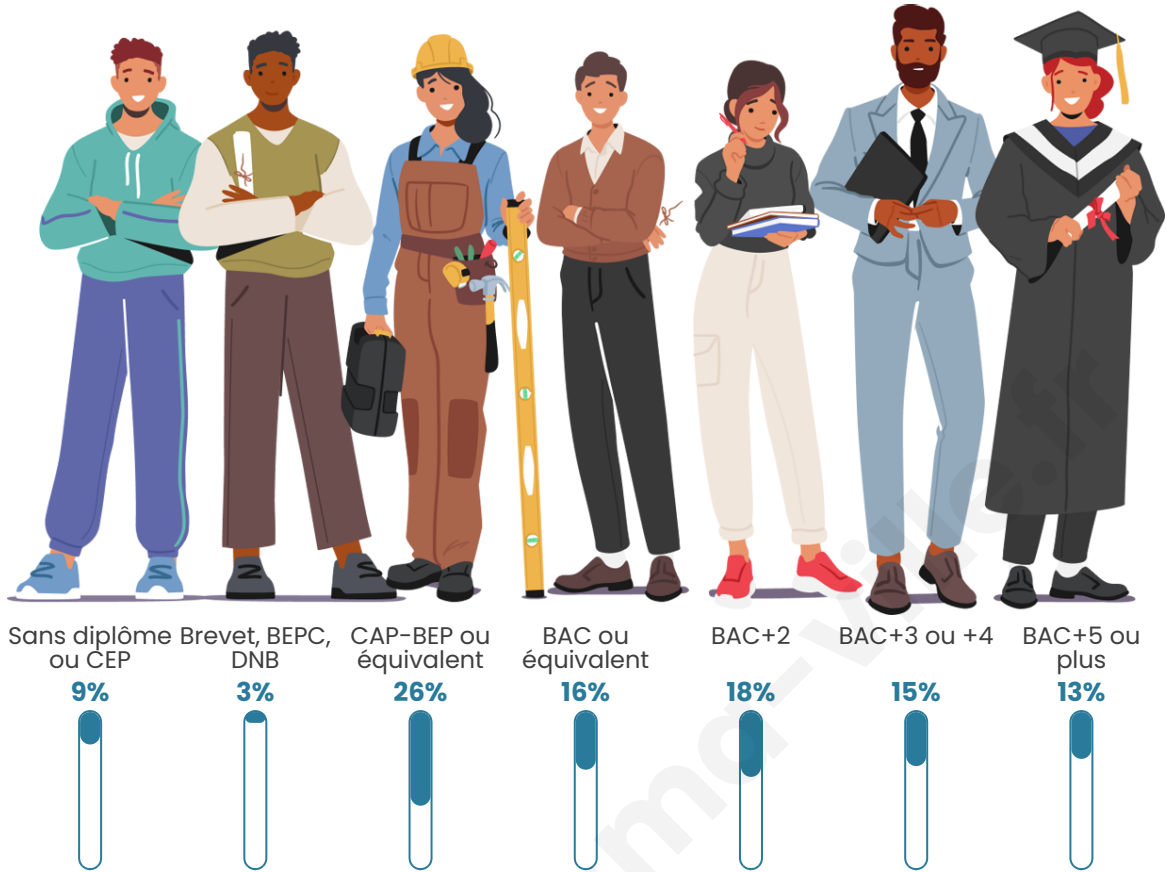

Tranche d'âge

Activité professionnelle

Niveau de diplôme

Composition des ménages

Profils électoraux

Premier tour

	Marine LE PEN	28.63 %
	Jean-Luc MÉLENCHON	22.98 %
	Emmanuel MACRON	18.55 %
	Yannick JADOT	8.06 %
	Jean LASSALLE	6.85 %
	Éric ZEMMOUR	5.24 %
	Anne HIDALGO	3.23 %
	Fabien ROUSSEL	2.42 %
	Philippe POUTOU	1.61 %
	Nicolas DUPONT-AIGNAN	1.61 %
	Nathalie ARTHAUD	0.40 %
	Valérie PÉCRESSE	0.40 %