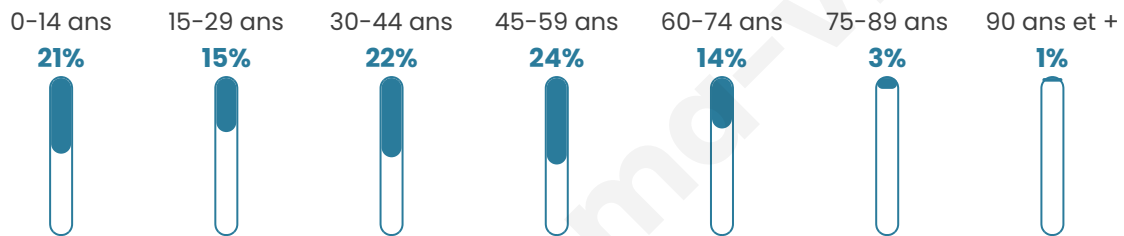

Age moyen

38 ans

Pop active

54.5%

Taux chômage

5.1%

Pop densité

77 h/km²

Revenu moyen

26 290 €/an

Evolution du nombre d'habitants

Sources : Institut national de la statistique et des études économiques (insee) selon Les dernières parutions officielles de 2024 portant sur les années 2020, 2021 et 2022.

Tranche d'âge

Activité professionnelle

Niveau de diplôme

Composition des ménages

Profils électoraux

Premier tour

	Marine LE PEN	28.63 %
	Jean-Luc MÉLENCHON	22.98 %
	Emmanuel MACRON	18.55 %
	Yannick JADOT	8.06 %
	Jean LASSALLE	6.85 %
	Éric ZEMMOUR	5.24 %
	Anne HIDALGO	3.23 %
	Fabien ROUSSEL	2.42 %
	Philippe POUTOU	1.61 %
	Nicolas DUPONT-AIGNAN	1.61 %
	Nathalie ARTHAUD	0.40 %
	Valérie PÉCRESSE	0.40 %