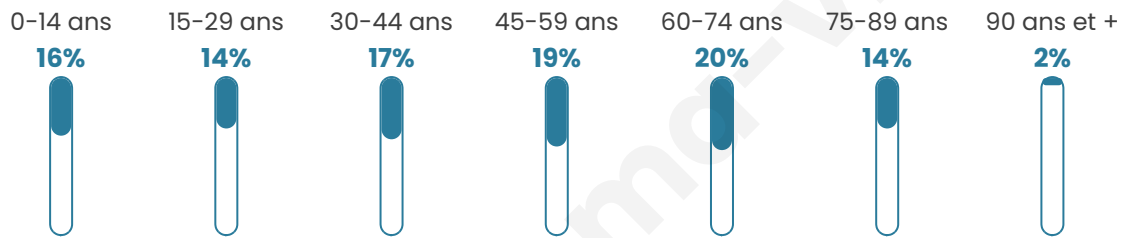

Tranche d'âge