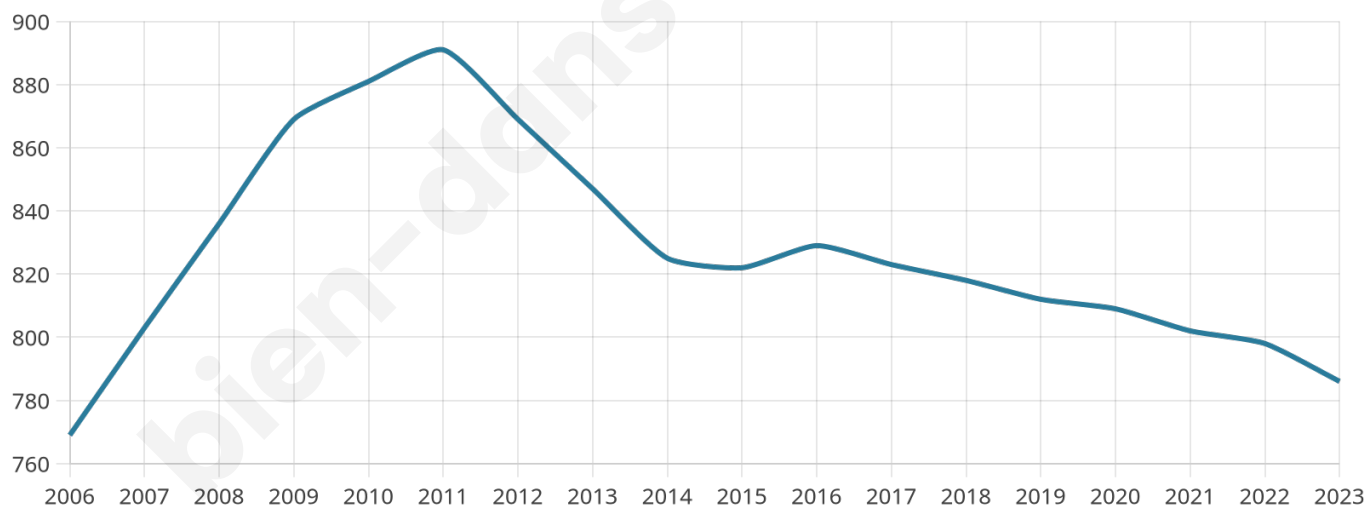

# Statistiques sur la population

Nombre d'habitants

**786**

Age moyen

**46 ans**

Pop active

**43.6%**

Taux chômage

**8.2%**

Pop densité

**87 h/km<sup>2</sup>**

Revenu moyen

**20 010 €/an**

## Evolution du nombre d'habitants

Sources : Institut national de la statistique et des études économiques (insee) selon Les dernières parutions officielles de 2024 portant sur les années 2020, 2021 et 2022.