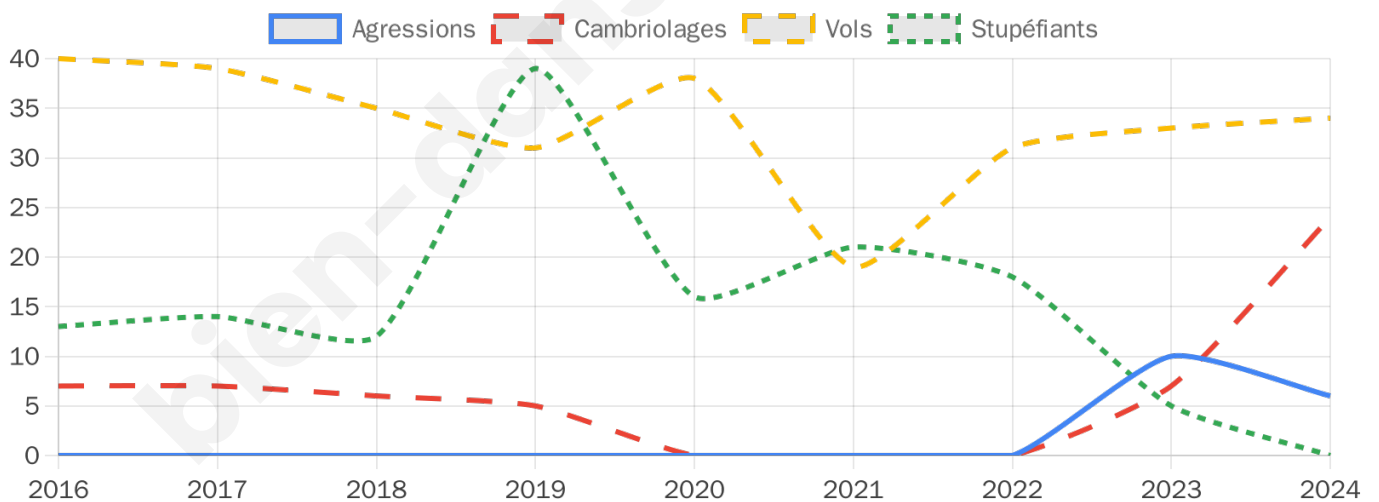

1 710 inscrits

Participation : 75.03%

Votes blancs : 1.25%

Votes nuls : 0.47%

Second tour

	Emmanuel MACRON	53,19 %
	Marine LE PEN	46,81 %

1 710 inscrits

Participation : 75.26%

Votes blancs : 0.47%

Votes nuls : 6.92%

Sécurité

Agressions physiques / sexuelles

6

Cambriolages

24

Vols / dégradations

34

Stupéfiants

0

Evolution du nombre d'infractions

Pour comparer

(en proportion du nombre d'habitants)

Sources : Bases statistiques communale, départementale et régionale de la délinquance enregistrée par la police et la gendarmerie nationales selon les dernières parutions officielles de 2025 portant sur l'année 2024 ([data.gouv](https://data.gouv.fr)).