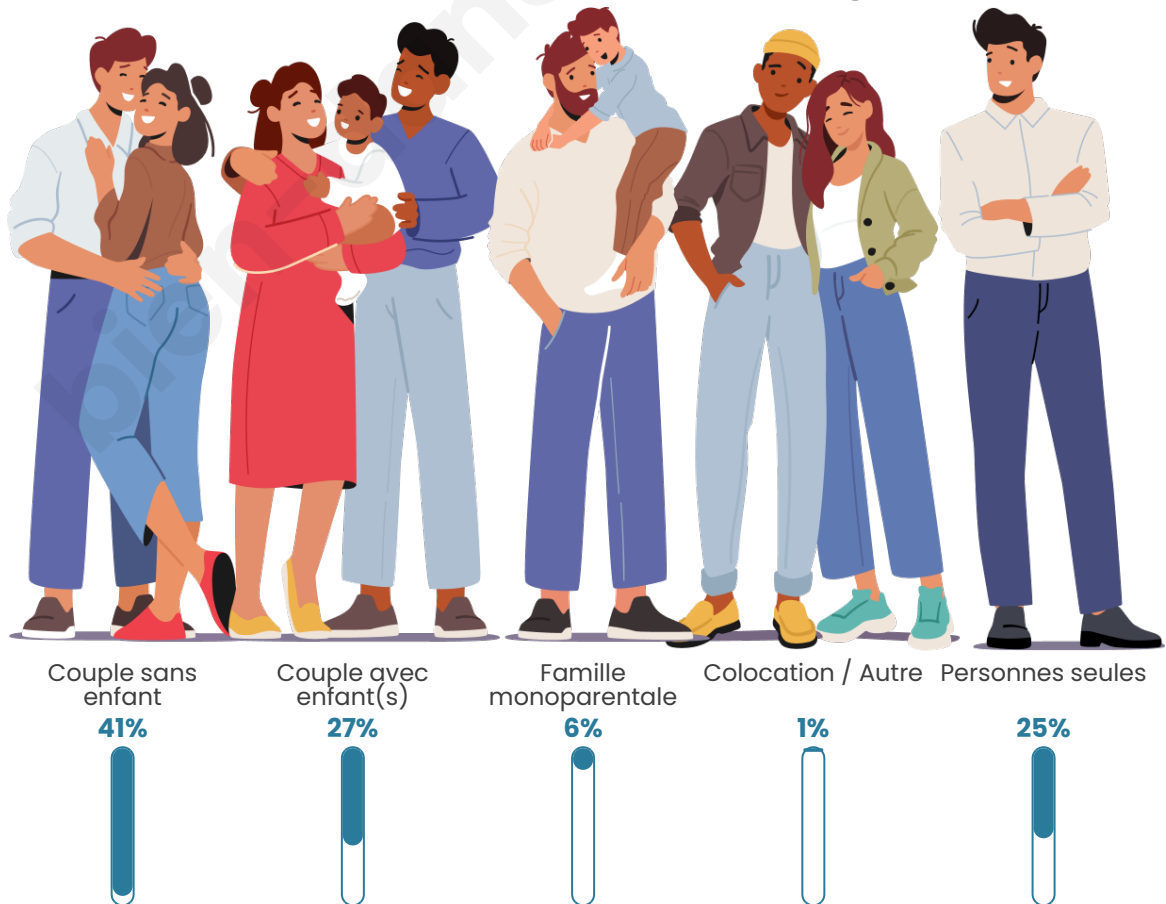

Tranche d'âge

Activité professionnelle

Niveau de diplôme

Composition des ménages

Profils électoraux

Premier tour

	Emmanuel MACRON	30.29 %
	Marine LE PEN	27.68 %
	Jean-Luc MÉLENCHON	11.34 %
	Éric ZEMMOUR	9.36 %
	Valérie PÉCRESE	7.61 %
	Jean LASSALLE	3.65 %
	Yannick JADOT	3.09 %
	Fabien ROUSSEL	2.70 %
	Nicolas DUPONT- AIGNAN	1.74 %
	Anne HIDALGO	1.11 %
	Philippe POUTOU	0.87 %
	Nathalie ARTHAUD	0.56 %