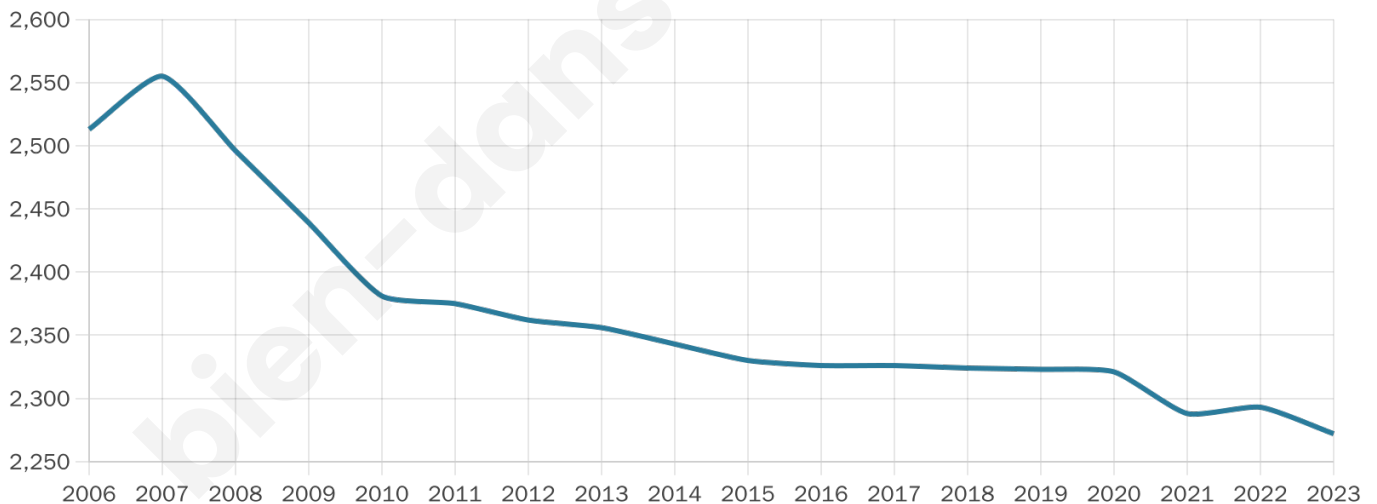

2 272

Age moyen

47 ans

Pop active

44.7%

Taux chômage

10.5%

Pop densité

27 h/km²

Revenu moyen

21 500 €/an

Evolution du nombre d'habitants

Sources : Institut national de la statistique et des études économiques (insee) selon Les dernières parutions officielles de 2024 portant sur les années 2020, 2021 et 2022.