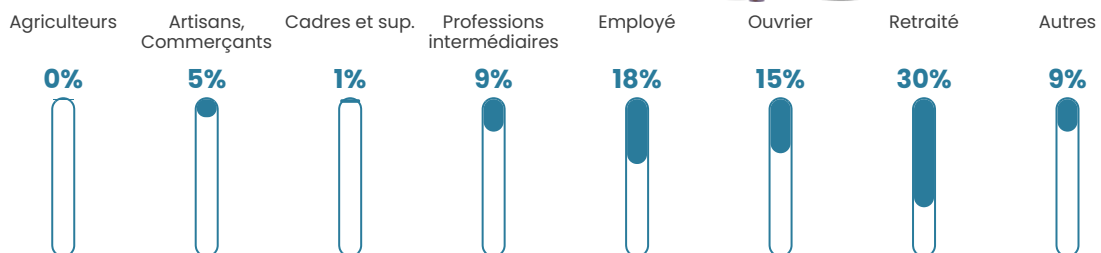

27 h/km²

Revenu moyen

21 500 €/an

Evolution du nombre d'habitants

Sources : Institut national de la statistique et des études économiques (insee) selon Les dernières parutions officielles de 2024 portant sur les années 2020, 2021 et 2022.

Tranche d'âge

Activité professionnelle

Niveau de diplôme

Composition des ménages

Profils électoraux

Premier tour

	Emmanuel MACRON	30.29 %
	Marine LE PEN	27.68 %
	Jean-Luc MÉLENCHON	11.34 %
	Éric ZEMMOUR	9.36 %
	Valérie PÉCRESE	7.61 %
	Jean LASSALLE	3.65 %
	Yannick JADOT	3.09 %
	Fabien ROUSSEL	2.70 %
	Nicolas DUPONT- AIGNAN	1.74 %
	Anne HIDALGO	1.11 %
	Philippe POUTOU	0.87 %
	Nathalie ARTHAUD	0.56 %