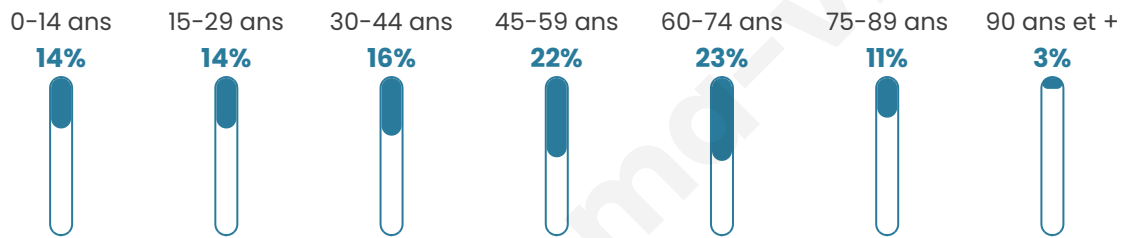

2 272

Age moyen

47 ans

Pop active

44.7%

Taux chômage

10.5%

Pop densité

27 h/km²

Revenu moyen

21 500 €/an

Evolution du nombre d'habitants

Sources : Institut national de la statistique et des études économiques (insee) selon Les dernières parutions officielles de 2024 portant sur les années 2020, 2021 et 2022.

Tranche d'âge

Activité professionnelle

Niveau de diplôme

Composition des ménages

Profils électoraux

Premier tour

	Emmanuel MACRON	30.29 %
	Marine LE PEN	27.68 %
	Jean-Luc MÉLENCHON	11.34 %
	Éric ZEMMOUR	9.36 %
	Valérie PÉCRESE	7.61 %
	Jean LASSALLE	3.65 %
	Yannick JADOT	3.09 %
	Fabien ROUSSEL	2.70 %
	Nicolas DUPONT- AIGNAN	1.74 %
	Anne HIDALGO	1.11 %
	Philippe POUTOU	0.87 %
	Nathalie ARTHAUD	0.56 %