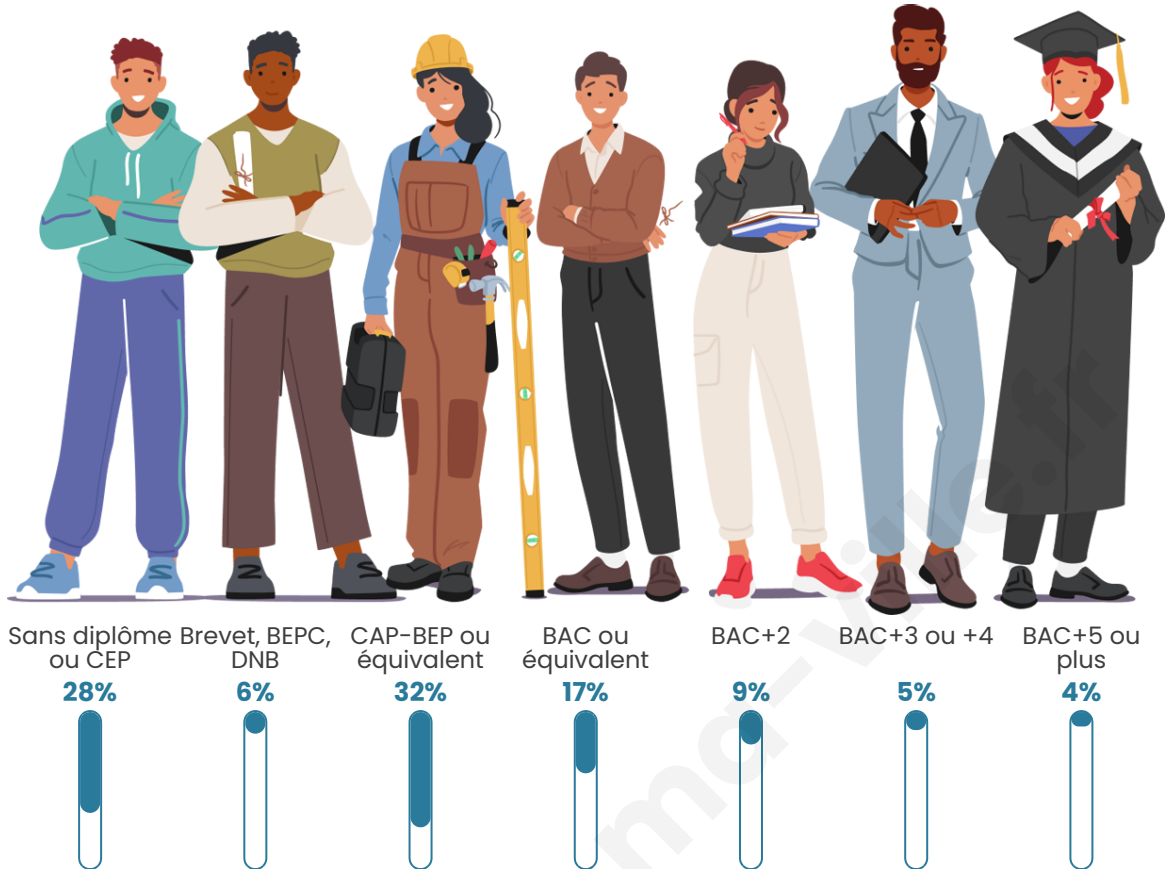

Tranche d'âge

Activité professionnelle

Niveau de diplôme

Composition des ménages

Profils électoraux

Premier tour

	Emmanuel MACRON	30.29 %
	Marine LE PEN	27.68 %
	Jean-Luc MÉLENCHON	11.34 %
	Éric ZEMMOUR	9.36 %
	Valérie PÉCRESE	7.61 %
	Jean LASSALLE	3.65 %
	Yannick JADOT	3.09 %
	Fabien ROUSSEL	2.70 %
	Nicolas DUPONT- AIGNAN	1.74 %
	Anne HIDALGO	1.11 %
	Philippe POUTOU	0.87 %
	Nathalie ARTHAUD	0.56 %