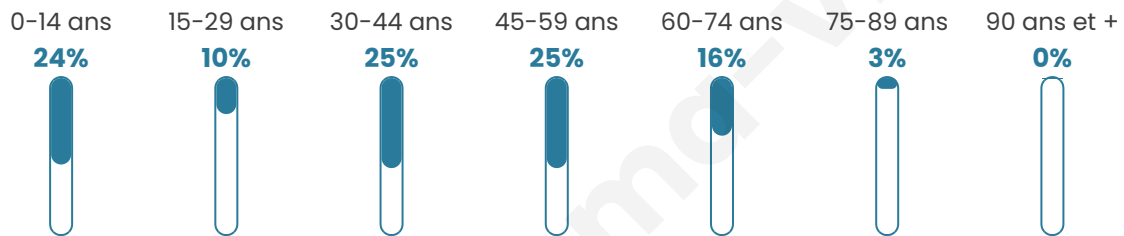

# Statistiques sur la population

Nombre d'habitants

**607**

Age moyen

**38 ans**

Pop active

**53.5%**

Taux chômage

**5.9%**

Pop densité

**202 h/km<sup>2</sup>**

Revenu moyen

**26 960 €/an**

## Evolution du nombre d'habitants

Sources : Institut national de la statistique et des études économiques (insee) selon Les dernières parutions officielles de 2024 portant sur les années 2020, 2021 et 2022.

## Tranche d'âge