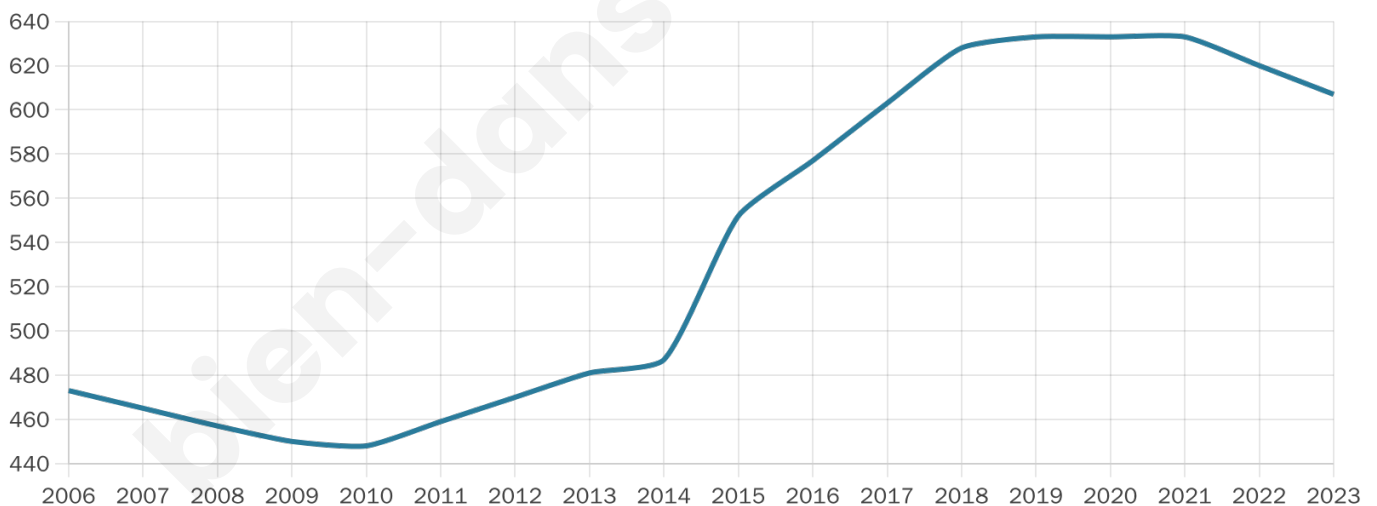

# Statistiques sur la population

Nombre d'habitants

**607**

Age moyen

**38 ans**

Pop active

**53.5%**

Taux chômage

**5.9%**

Pop densité

**202 h/km<sup>2</sup>**

Revenu moyen

**26 960 €/an**

## Evolution du nombre d'habitants

Sources : Institut national de la statistique et des études économiques (insee) selon Les dernières parutions officielles de 2024 portant sur les années 2020, 2021 et 2022.