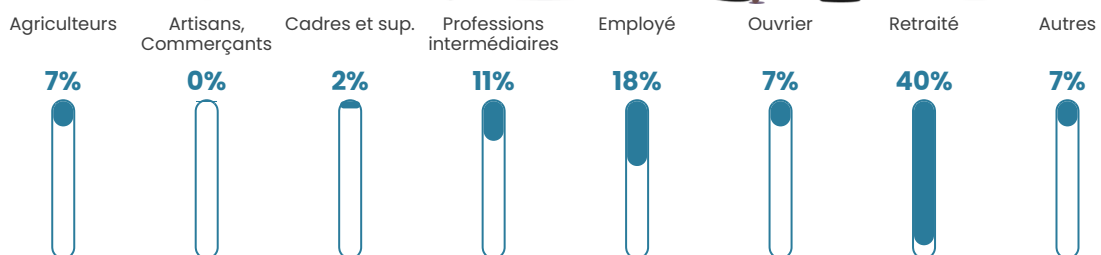

Pop densité

5 h/km²

Revenu moyen

19 470 €/an

Evolution du nombre d'habitants

Sources : Institut national de la statistique et des études économiques (insee) selon Les dernières parutions officielles de 2024 portant sur les années 2020, 2021 et 2022.

Tranche d'âge

Activité professionnelle

Niveau de diplôme

Composition des ménages

Profils électoraux

Premier tour

	Jean-Luc MÉLENCHON	27.27 %
	Marine LE PEN	17.48 %
	Emmanuel MACRON	16.08 %
	Jean LASSALLE	11.89 %
	Éric ZEMMOUR	6.29 %
	Valérie PÉCRESSÉ	6.29 %
	Fabien ROUSSEL	4.20 %
	Yannick JADOT	4.20 %
	Nicolas DUPONT- AIGNAN	4.20 %
	Philippe POUTOU	1.40 %
	Anne HIDALGO	0.70 %
	Nathalie ARTHAUD	0.00 %