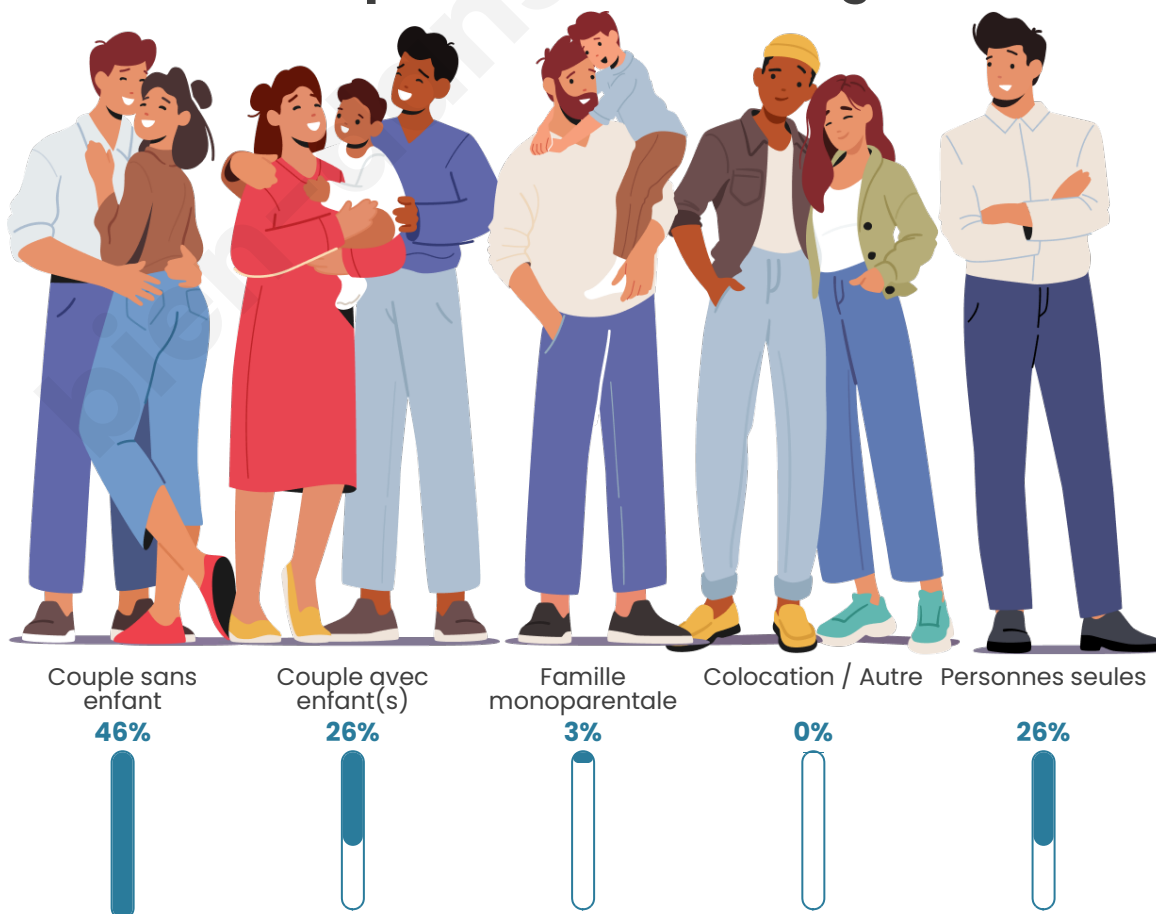

Nombre d'habitants

224

Age moyen

52 ans

Pop active

42.4%

Taux chômage

8.1%

Tranche d'âge

Activité professionnelle

Niveau de diplôme

Composition des ménages

Profils électoraux

Premier tour

	Jean-Luc MÉLENCHON	27.27 %
	Marine LE PEN	17.48 %
	Emmanuel MACRON	16.08 %
	Jean LASSALLE	11.89 %
	Éric ZEMMOUR	6.29 %
	Valérie PÉCRESSÉ	6.29 %
	Fabien ROUSSEL	4.20 %
	Yannick JADOT	4.20 %
	Nicolas DUPONT- AIGNAN	4.20 %
	Philippe POUTOU	1.40 %
	Anne HIDALGO	0.70 %
	Nathalie ARTHAUD	0.00 %