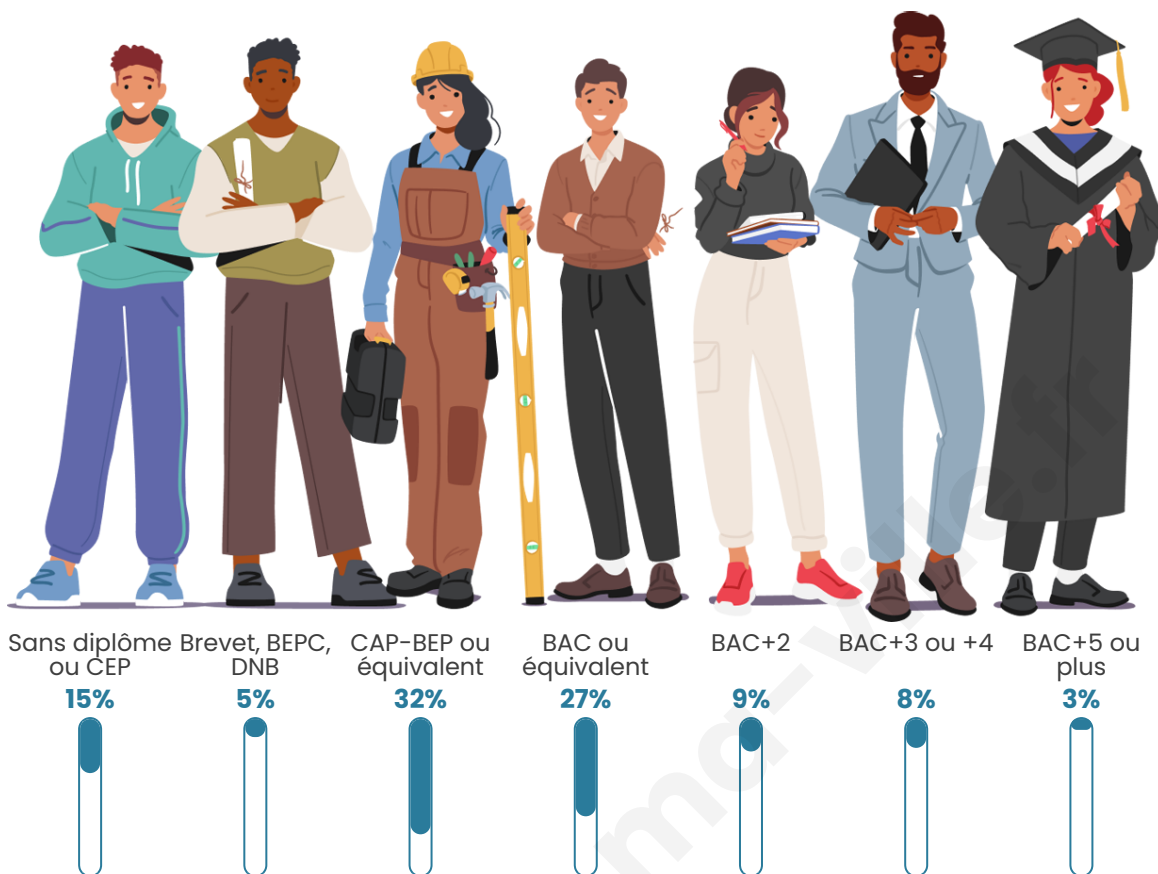

Nombre d'habitants

224

Age moyen

52 ans

Pop active

42.4%

Taux chômage

8.1%

Pop densité

5 h/km²

Revenu moyen

19 470 €/an

Evolution du nombre d'habitants

Sources : Institut national de la statistique et des études économiques (insee) selon Les dernières parutions officielles de 2024 portant sur les années 2020, 2021 et 2022.

Tranche d'âge

Activité professionnelle

Niveau de diplôme

Composition des ménages

Profils électoraux

Premier tour

	Jean-Luc MÉLENCHON	27.27 %
	Marine LE PEN	17.48 %
	Emmanuel MACRON	16.08 %
	Jean LASSALLE	11.89 %
	Éric ZEMMOUR	6.29 %
	Valérie PÉCRESSÉ	6.29 %
	Fabien ROUSSEL	4.20 %
	Yannick JADOT	4.20 %
	Nicolas DUPONT- AIGNAN	4.20 %
	Philippe POUTOU	1.40 %
	Anne HIDALGO	0.70 %
	Nathalie ARTHAUD	0.00 %