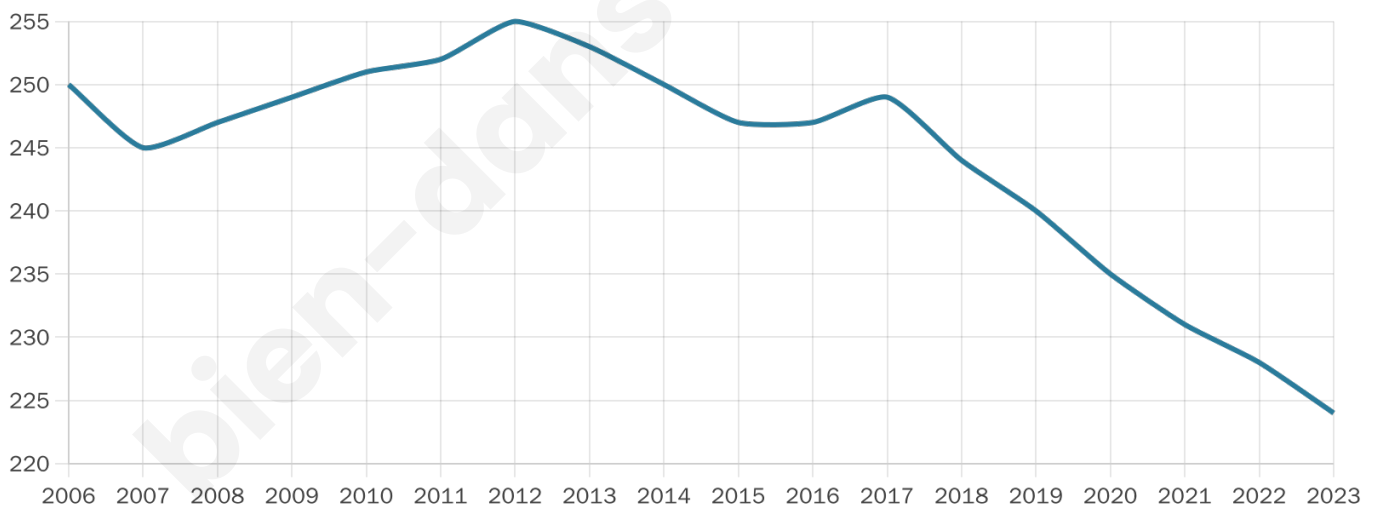

Nombre d'habitants

224

Age moyen

52 ans

Pop active

42.4%

Taux chômage

8.1%

Pop densité

5 h/km²

Revenu moyen

19 470 €/an

Evolution du nombre d'habitants

Sources : Institut national de la statistique et des études économiques (insee) selon Les dernières parutions officielles de 2024 portant sur les années 2020, 2021 et 2022.

Tranche d'âge

Activité professionnelle

Niveau de diplôme

Composition des ménages

Profils électoraux

Premier tour

	Jean-Luc MÉLENCHON	27.27 %
	Marine LE PEN	17.48 %
	Emmanuel MACRON	16.08 %
	Jean LASSALLE	11.89 %
	Éric ZEMMOUR	6.29 %
	Valérie PÉCRESSÉ	6.29 %
	Fabien ROUSSEL	4.20 %
	Yannick JADOT	4.20 %
	Nicolas DUPONT- AIGNAN	4.20 %
	Philippe POUTOU	1.40 %
	Anne HIDALGO	0.70 %
	Nathalie ARTHAUD	0.00 %