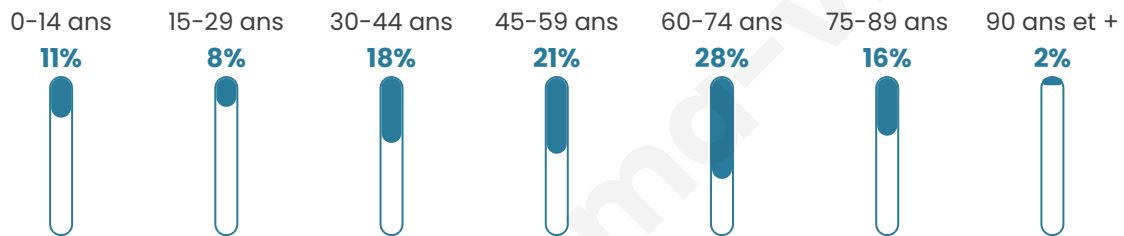

Nombre d'habitants

224

Age moyen

52 ans

Pop active

42.4%

Taux chômage

8.1%

Pop densité

5 h/km²

Revenu moyen

19 470 €/an

Evolution du nombre d'habitants

Sources : Institut national de la statistique et des études économiques (insee) selon Les dernières parutions officielles de 2024 portant sur les années 2020, 2021 et 2022.

Tranche d'âge

Activité professionnelle

Niveau de diplôme

Composition des ménages

Profils électoraux

Premier tour

	Jean-Luc MÉLENCHON	27.27 %
	Marine LE PEN	17.48 %
	Emmanuel MACRON	16.08 %
	Jean LASSALLE	11.89 %
	Éric ZEMMOUR	6.29 %
	Valérie PÉCRESSÉ	6.29 %
	Fabien ROUSSEL	4.20 %
	Yannick JADOT	4.20 %
	Nicolas DUPONT- AIGNAN	4.20 %
	Philippe POUTOU	1.40 %
	Anne HIDALGO	0.70 %
	Nathalie ARTHAUD	0.00 %