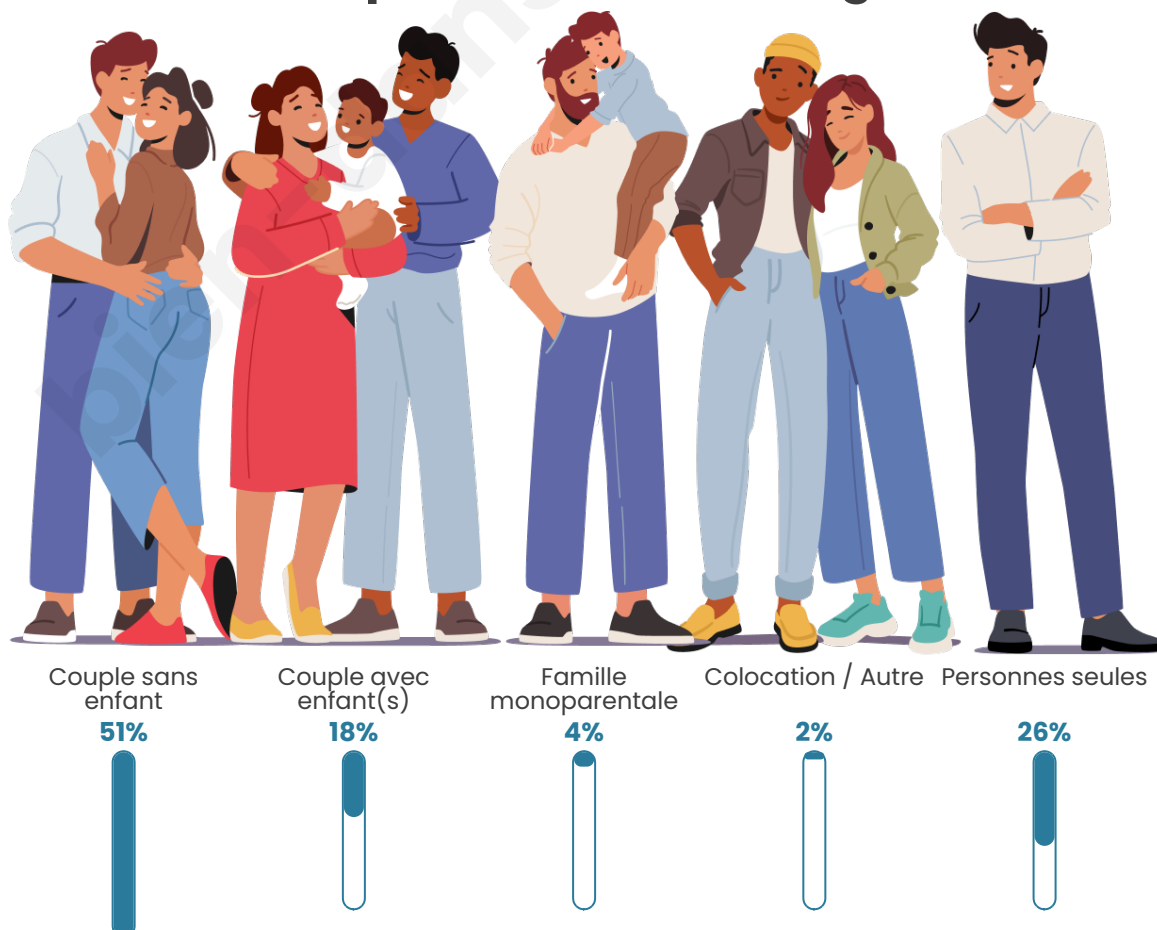

Tranche d'âge

Activité professionnelle

Niveau de diplôme

Composition des ménages

Profils électoraux

Premier tour

	Emmanuel MACRON	32.24 %
	Marine LE PEN	25.82 %
	Jean-Luc MÉLENCHON	13.08 %
	Éric ZEMMOUR	7.69 %
	Valérie PÉCRESSÉ	6.02 %
	Yannick JADOT	4.13 %
	Jean LASSALLE	3.16 %
	Nicolas DUPONT- AIGNAN	2.70 %
	Fabien ROUSSEL	2.01 %
	Nathalie ARTHAUD	1.20 %
	Anne HIDALGO	1.20 %
	Philippe POUTOU	0.75 %