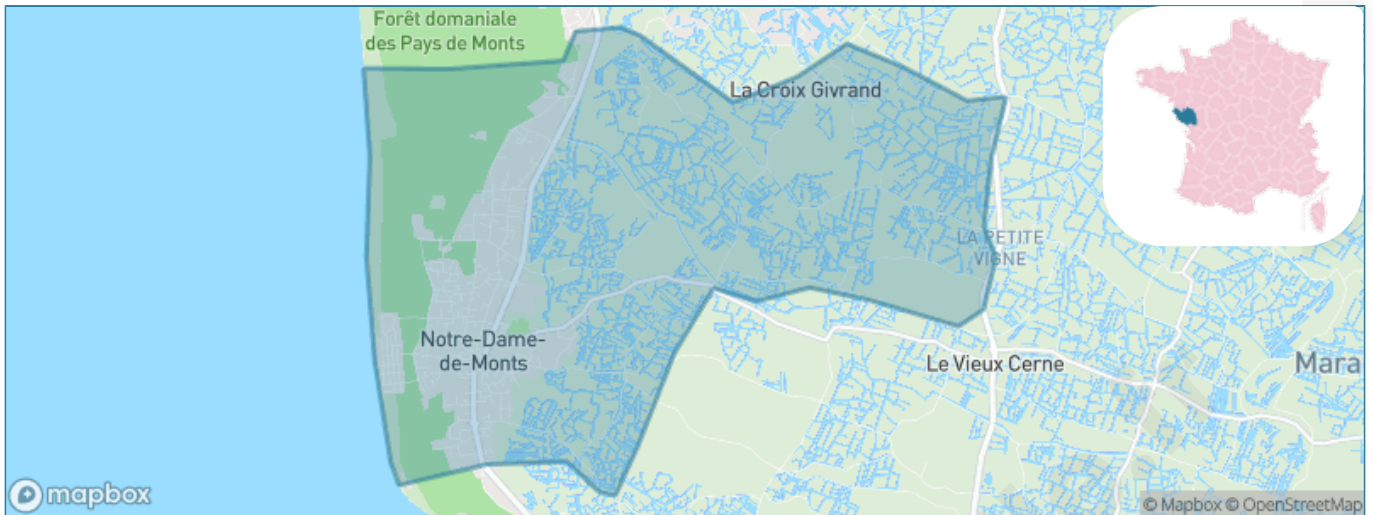

Version web

Ville de Notre-Dame-de-Monts

Présenté par

BIEN dans ma **VILLE** 

Sommaire

Situation géographique	3
Statistiques sur la population	4
Evolution du nombre d'habitants	4
Tranche d'âge	5
0-14 ans	5
15-29 ans	5
30-44 ans	5
45-59 ans	5
60-74 ans	5
75-89 ans	5
90 ans et +	5
Activité professionnelle	5
Agriculteurs	5
Artisans, Commerçants	5
Cadres et sup.	5
Professions intermédiaires	5
Employé	5
Ouvrier	5
Retraité	5
Autres	5
Niveau de diplôme	6
Sans diplôme ou CEP	6
Brevet, BEPC, DNB	6
CAP-BEP ou équivalent	6
BAC ou équivalent	6
BAC+2	6
BAC+3 ou +4	6
BAC+5 ou plus	6
Composition des ménages	6
Couple sans enfant	6
Couple avec enfant(s)	6
Famille monoparentale	6
Colocation / Autre	6
Personnes seules	6
Profil électoraux	7
Premier tour	7
Sécurité	8
Evolution du nombre d'infractions	8
Pour comparer	9
Services à la population	10
Commerce	10
Éducation	10
Villes autour de Notre-Dame-de-Monts	12
Avis sur la ville de Notre-Dame-de-Monts	13
Moyenne par critère	13
Villes autour de Notre-Dame-de-Monts	13
Répartition des avis par note	13
Répartition des avis par note	13

Situation géographique

i Informations clés

- **Région** : Pays de la Loire
- **Département** : Vendée
- **Code postal** : 85690
- **Superficie** : 20 km²

Statistiques sur la population

Nombre d'habitants

2 420