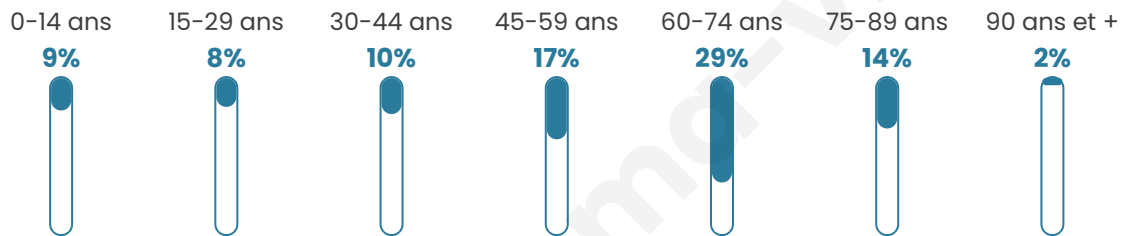

Age moyen

54 ans

Pop active

30.3%

Taux chômage

10.1%

Pop densité

121 h/km²

Revenu moyen

23 070 €/an

Evolution du nombre d'habitants

Sources : Institut national de la statistique et des études économiques (insee) selon Les dernières parutions officielles de 2024 portant sur les années 2020, 2021 et 2022.

Tranche d'âge

Activité professionnelle

Niveau de diplôme

Composition des ménages

Profils électoraux

Premier tour

	Emmanuel MACRON	32.24 %
	Marine LE PEN	25.82 %
	Jean-Luc MÉLENCHON	13.08 %
	Éric ZEMMOUR	7.69 %
	Valérie PÉCRESSÉ	6.02 %
	Yannick JADOT	4.13 %
	Jean LASSALLE	3.16 %
	Nicolas DUPONT- AIGNAN	2.70 %
	Fabien ROUSSEL	2.01 %
	Nathalie ARTHAUD	1.20 %
	Anne HIDALGO	1.20 %
	Philippe POUTOU	0.75 %

2 200 inscrits

Participation : 80.86%

Votes blancs : 1.46%

Votes nuls : 0.56%

Second tour

	Emmanuel MACRON	58,45 %
	Marine LE PEN	41,55 %

2 200 inscrits

Participation : 79.41%