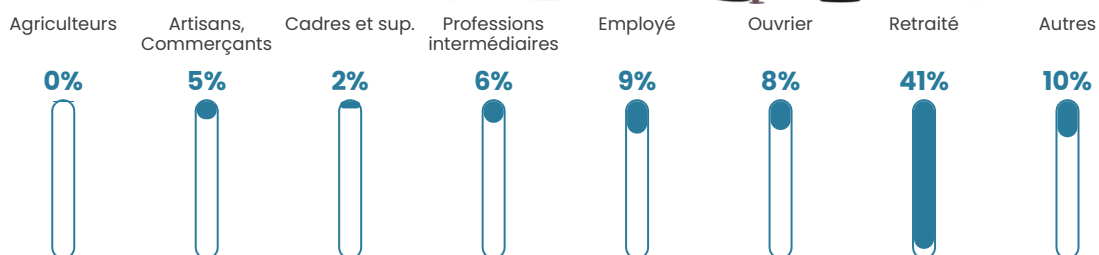

Revenu moyen

23 070 €/an

Evolution du nombre d'habitants

Sources : Institut national de la statistique et des études économiques (insee) selon Les dernières parutions officielles de 2024 portant sur les années 2020, 2021 et 2022.

Tranche d'âge

Activité professionnelle

Niveau de diplôme

Composition des ménages

Profils électoraux

Premier tour

	Emmanuel MACRON	32.24 %
	Marine LE PEN	25.82 %
	Jean-Luc MÉLENCHON	13.08 %
	Éric ZEMMOUR	7.69 %
	Valérie PÉCRESSÉ	6.02 %
	Yannick JADOT	4.13 %
	Jean LASSALLE	3.16 %
	Nicolas DUPONT- AIGNAN	2.70 %
	Fabien ROUSSEL	2.01 %
	Nathalie ARTHAUD	1.20 %
	Anne HIDALGO	1.20 %
	Philippe POUTOU	0.75 %