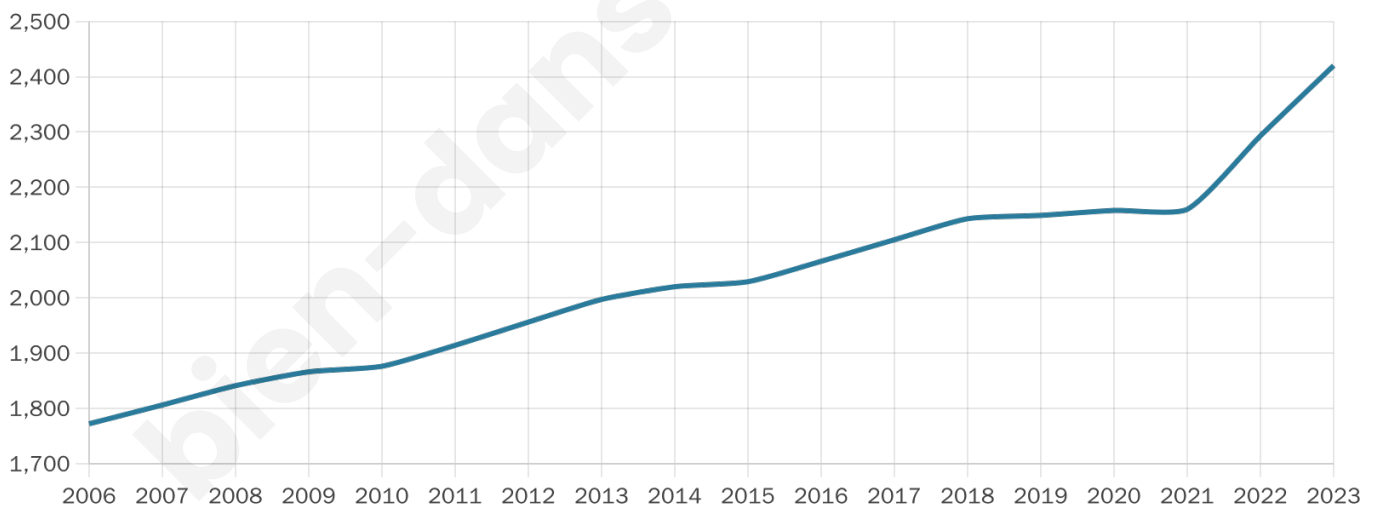

Age moyen

54 ans

Pop active

30.3%

Taux chômage

10.1%

Pop densité

121 h/km²

Revenu moyen

23 070 €/an

Evolution du nombre d'habitants

Sources : Institut national de la statistique et des études économiques (insee) selon Les dernières parutions officielles de 2024 portant sur les années 2020, 2021 et 2022.