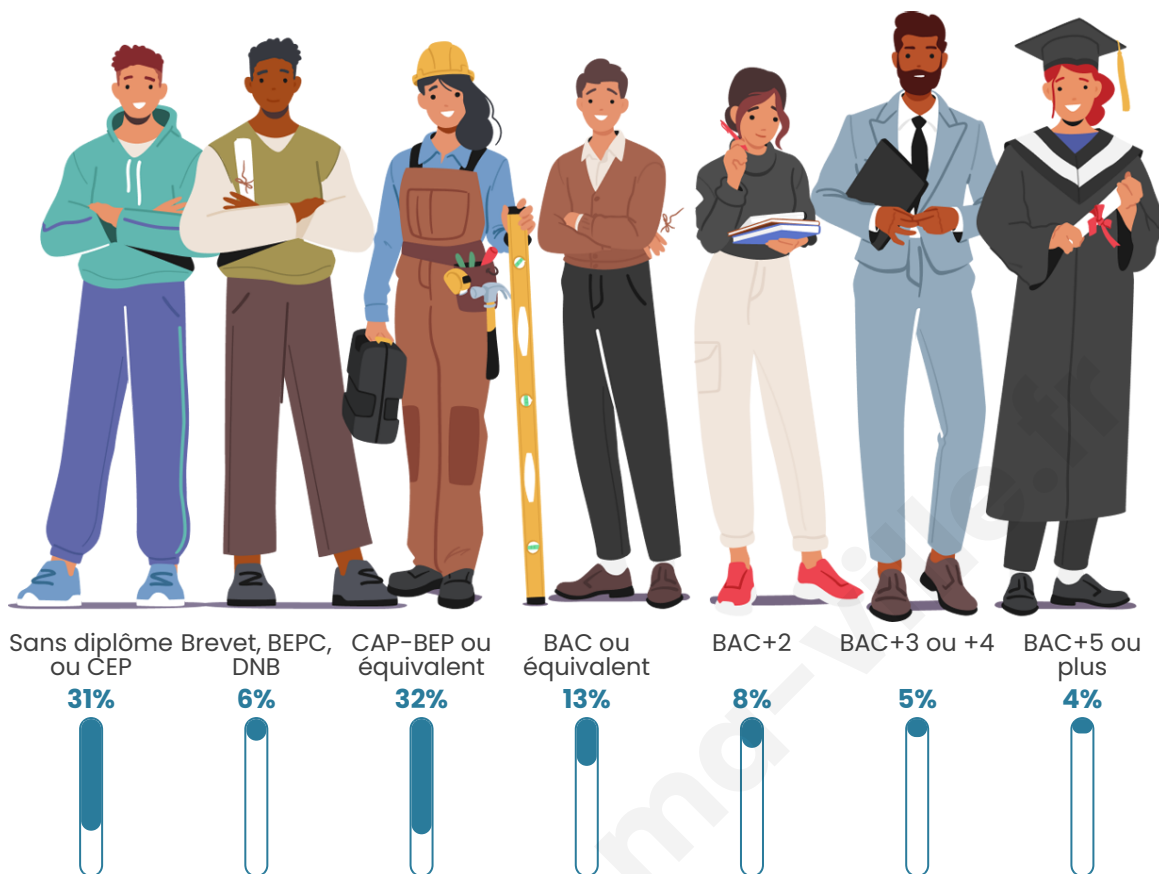

Age moyen

54 ans

Pop active

30.3%

Taux chômage

10.1%

Pop densité

121 h/km²

Tranche d'âge

Activité professionnelle

Niveau de diplôme

Composition des ménages

Profils électoraux

Premier tour

	Emmanuel MACRON	32.24 %
	Marine LE PEN	25.82 %
	Jean-Luc MÉLENCHON	13.08 %
	Éric ZEMMOUR	7.69 %
	Valérie PÉCRESSÉ	6.02 %
	Yannick JADOT	4.13 %
	Jean LASSALLE	3.16 %
	Nicolas DUPONT- AIGNAN	2.70 %
	Fabien ROUSSEL	2.01 %
	Nathalie ARTHAUD	1.20 %
	Anne HIDALGO	1.20 %
	Philippe POUTOU	0.75 %