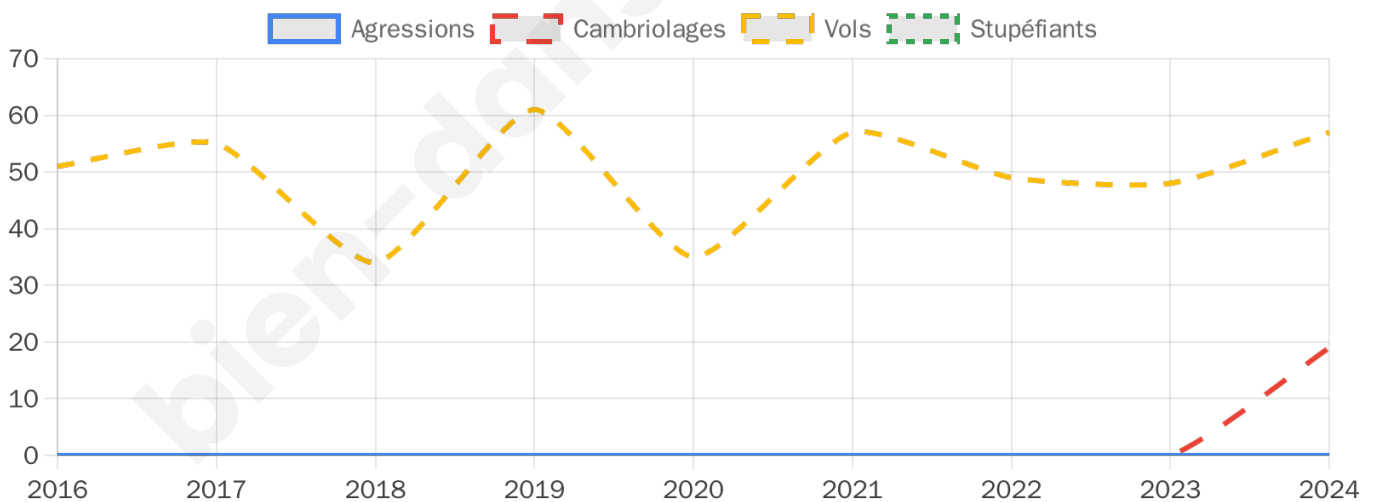

2 200 inscrits

Participation : 80.86%

Votes blancs : 1.46%

Votes nuls : 0.56%

Second tour

	Emmanuel MACRON	58,45 %
	Marine LE PEN	41,55 %

2 200 inscrits

Participation : 79.41%

Votes blancs : 5.21%

Votes nuls : 2.35%

Sécurité

Agressions physiques / sexuelles

0

Cambriolages

19

Vols / dégradations

57

Stupéfiants

0

Evolution du nombre d'infractions

Pour comparer

(en proportion du nombre d'habitants)

Sources : Bases statistiques communale, départementale et régionale de la délinquance enregistrée par la police et la gendarmerie nationales selon les dernières parutions officielles de 2025 portant sur l'année 2024 ([data.gouv](https://data.gouv.fr)).