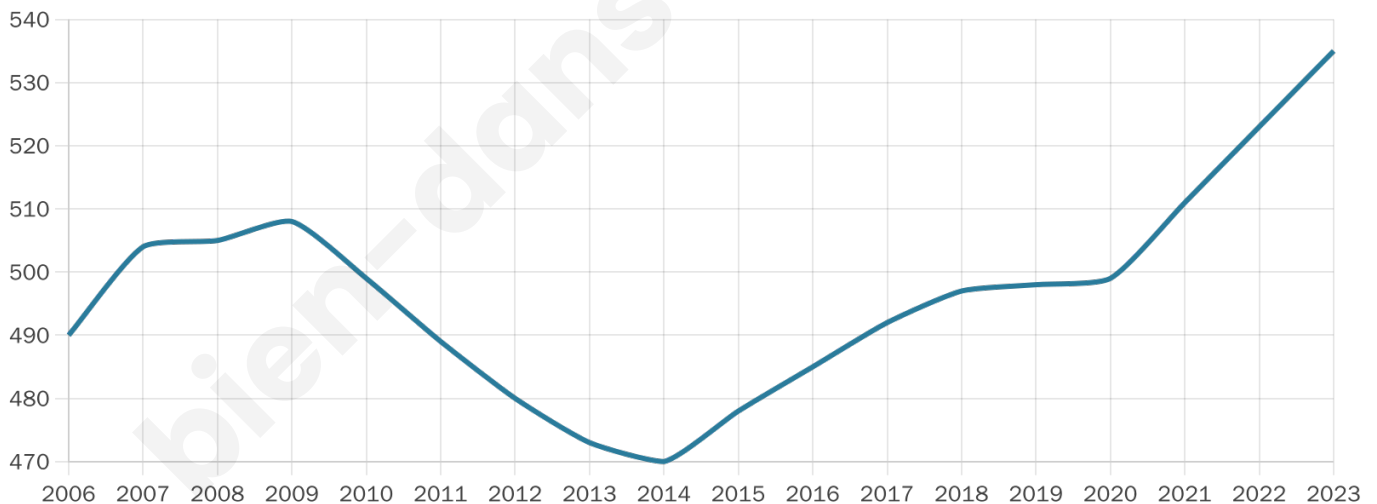

535

Age moyen

49 ans

Pop active

39.6%

Taux chômage

6%

Pop densité

67 h/km²

Revenu moyen

24 880 €/an

Evolution du nombre d'habitants

Sources : Institut national de la statistique et des études économiques (insee) selon Les dernières parutions officielles de 2024 portant sur les années 2020, 2021 et 2022.