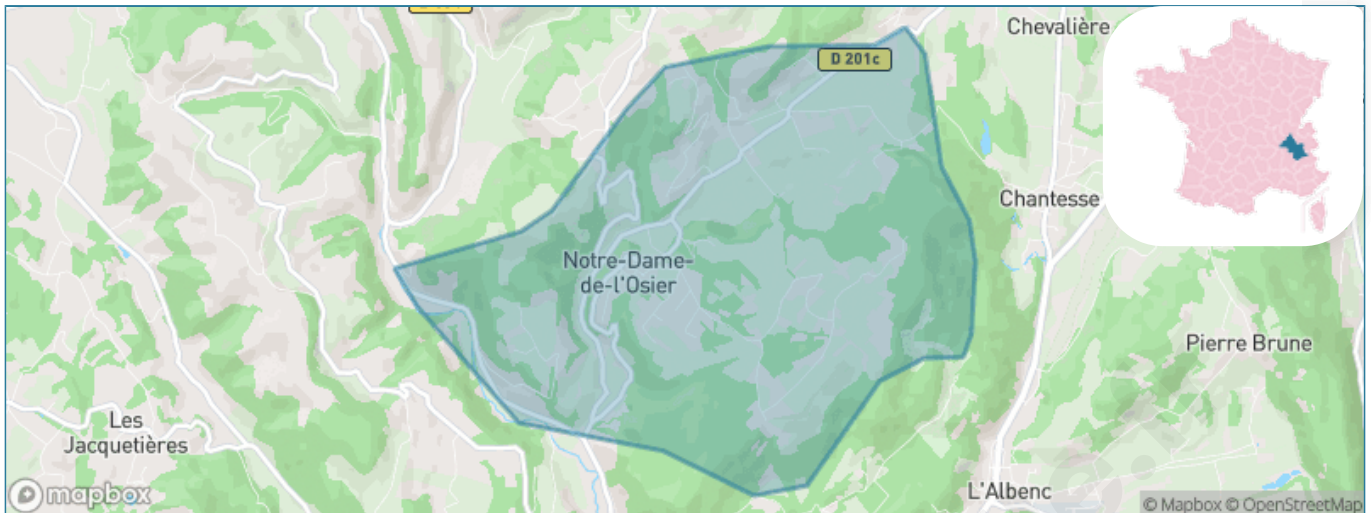

Sommaire

Situation géographique	3
Statistiques sur la population	4
Evolution du nombre d'habitants	4
Tranche d'âge	5
0-14 ans	5
15-29 ans	5
30-44 ans	5
45-59 ans	5
60-74 ans	5
75-89 ans	5
90 ans et + ...	5
Activité professionnelle	5
Agriculteurs	5
Artisans, Commerçants	5
Cadres et sup.	5
Professions intermédiaires	5
Employé	5
Ouvrier	5
Retraité	5
Autres	5
Niveau de diplôme	6
Sans diplôme ou CEP	6
Brevet, BEPC, DNB	6
CAP-BEP ou équivalent	6
BAC ou équivalent	6
BAC+2	6
BAC+3 ou +4	6
BAC+5 ou plus	6
Composition des ménages	6
Couple sans enfant	6
Couple avec enfant(s)	6
Famille monoparentale	6
Colocation / Autre	6
Personnes seules	6
Profil électoraux	7
Premier tour	7
Sécurité	8
Evolution du nombre d'infractions	8
Pour comparer	9
Services à la population	10
Commerce	10
Éducation	10
Villes autour de Notre-Dame-de-l'Osier	11
Avis sur la ville de Notre-Dame-de-l'Osier	12
Moyenne par critère	12
Villes autour de Notre-Dame-de-l'Osier	12
Répartition des avis par note	12
Répartition des avis par note	12

Situation géographique

i Informations clés

- **Région** : Auvergne-Rhône-Alpes
- **Département** : Isère
- **Code postal** : 38470
- **Superficie** : 8 km²