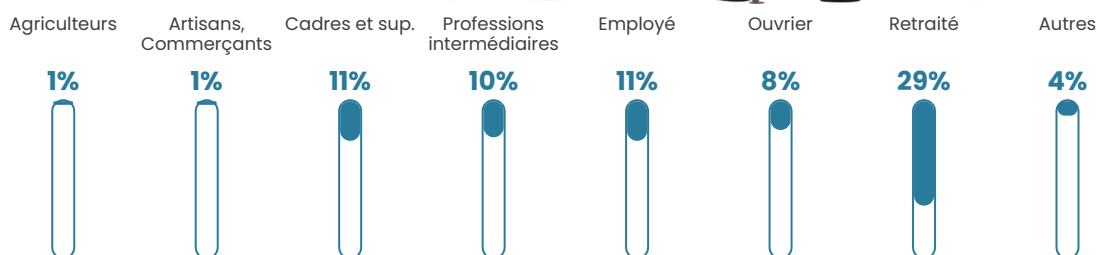

67 h/km²

Revenu moyen

24 880 €/an

Evolution du nombre d'habitants

Sources : Institut national de la statistique et des études économiques (insee) selon Les dernières parutions officielles de 2024 portant sur les années 2020, 2021 et 2022.

Tranche d'âge

Activité professionnelle

Niveau de diplôme

Composition des ménages

Profils électoraux

Premier tour

	Marine LE PEN	29.07 %
	Emmanuel MACRON	21.09 %
	Jean-Luc MÉLENCHON	17.89 %
	Éric ZEMMOUR	9.58 %
	Yannick JADOT	7.99 %
	Valérie PÉCRESSE	3.83 %
	Nicolas DUPONT-AIGNAN	3.83 %
	Jean LASSALLE	2.56 %
	Anne HIDALGO	1.60 %
	Fabien ROUSSEL	1.28 %
	Nathalie ARTHAUD	0.96 %
	Philippe POUTOU	0.32 %