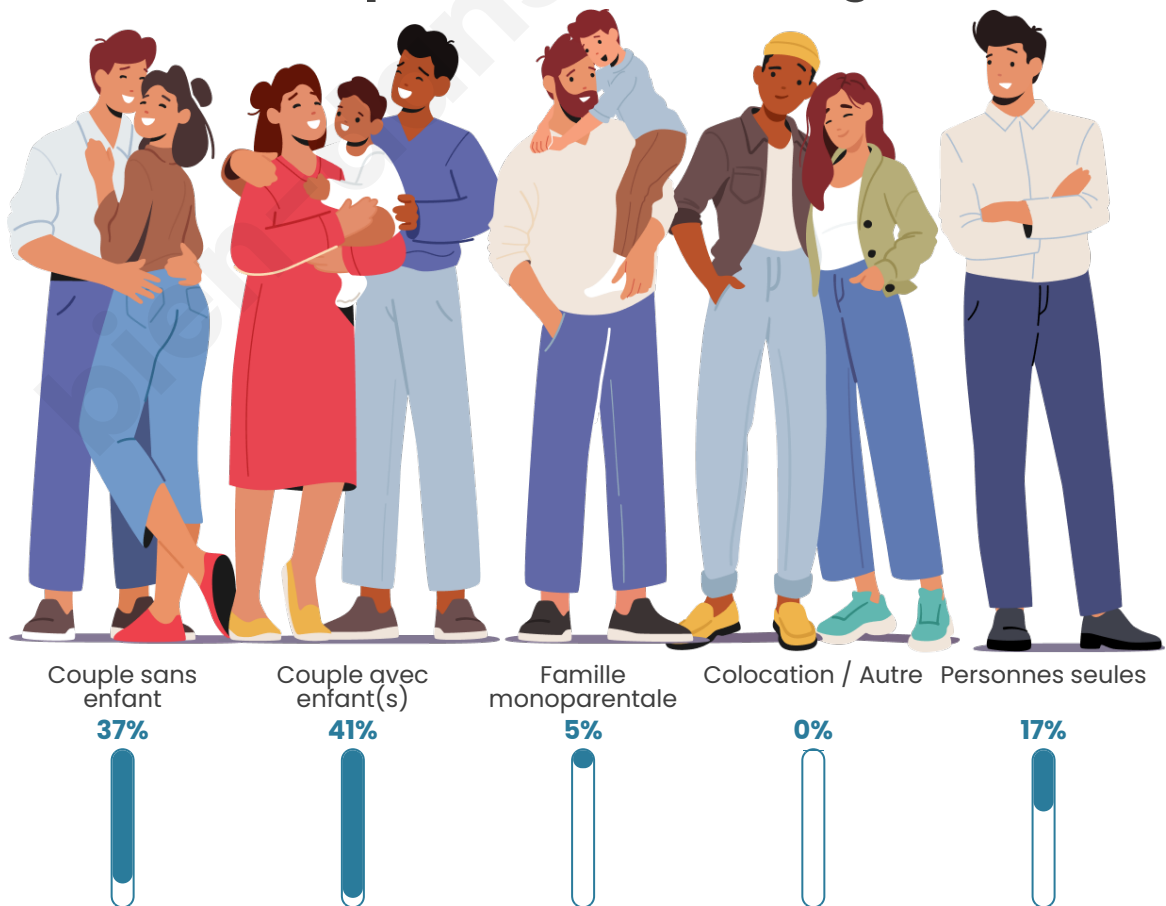

Tranche d'âge

Activité professionnelle

Niveau de diplôme

Composition des ménages

Profils électoraux

Premier tour

	Marine LE PEN	29.07 %
	Emmanuel MACRON	21.09 %
	Jean-Luc MÉLENCHON	17.89 %
	Éric ZEMMOUR	9.58 %
	Yannick JADOT	7.99 %
	Valérie PÉCRESSE	3.83 %
	Nicolas DUPONT-AIGNAN	3.83 %
	Jean LASSALLE	2.56 %
	Anne HIDALGO	1.60 %
	Fabien ROUSSEL	1.28 %
	Nathalie ARTHAUD	0.96 %
	Philippe POUTOU	0.32 %