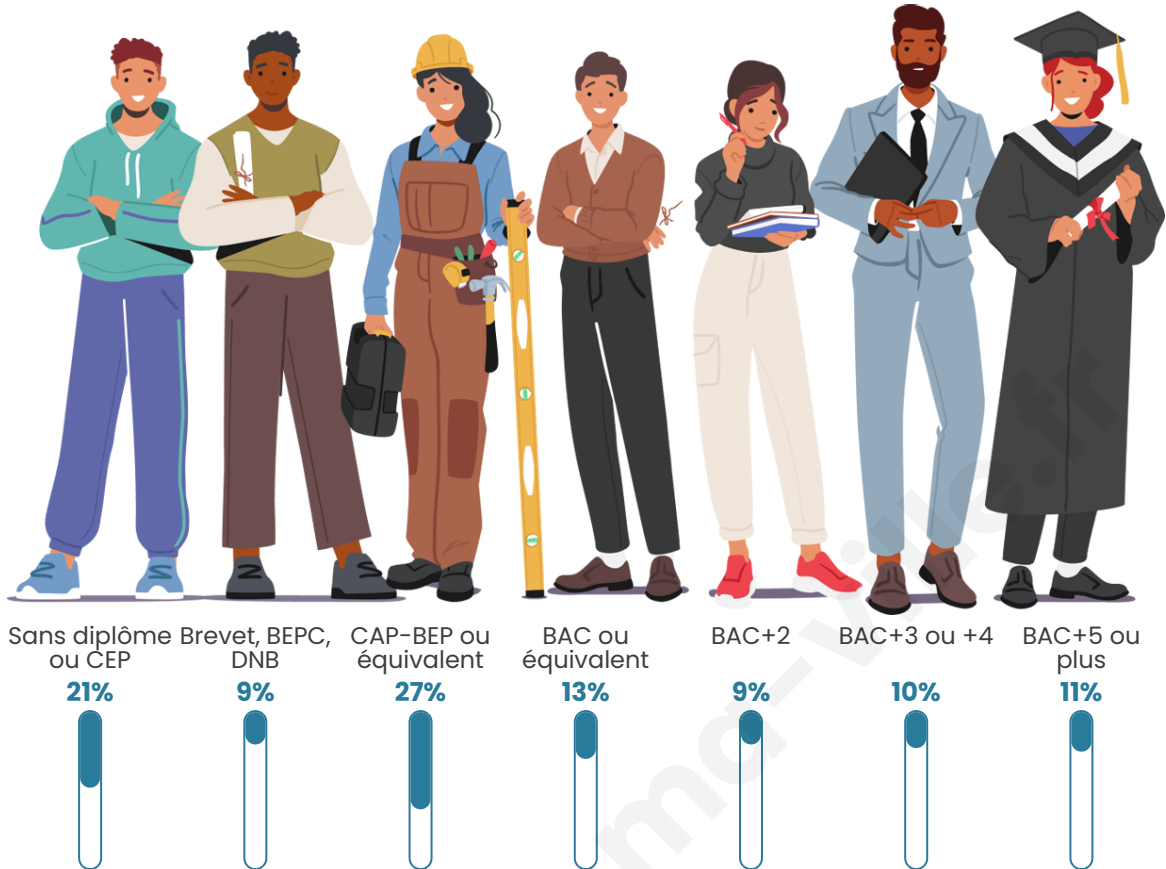

535

Age moyen

49 ans

Pop active

39.6%

Taux chômage

6%

Pop densité

Tranche d'âge

Activité professionnelle

Niveau de diplôme

Composition des ménages

Profils électoraux

Premier tour

	Marine LE PEN	29.07 %
	Emmanuel MACRON	21.09 %
	Jean-Luc MÉLENCHON	17.89 %
	Éric ZEMMOUR	9.58 %
	Yannick JADOT	7.99 %
	Valérie PÉCRESSE	3.83 %
	Nicolas DUPONT-AIGNAN	3.83 %
	Jean LASSALLE	2.56 %
	Anne HIDALGO	1.60 %
	Fabien ROUSSEL	1.28 %
	Nathalie ARTHAUD	0.96 %
	Philippe POUTOU	0.32 %