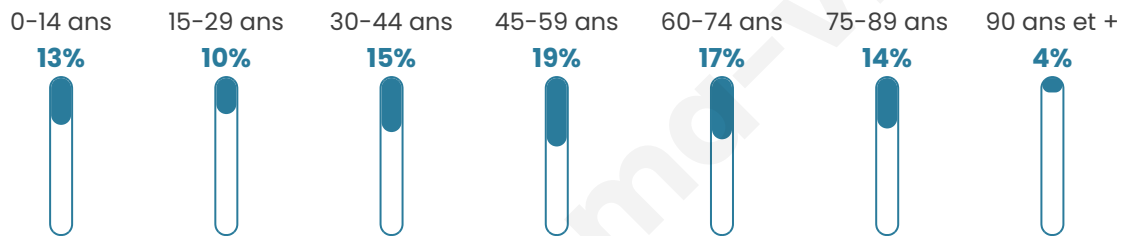

535

Age moyen

49 ans

Pop active

39.6%

Taux chômage

6%

Pop densité

67 h/km²

Revenu moyen

24 880 €/an

Evolution du nombre d'habitants

Sources : Institut national de la statistique et des études économiques (insee) selon Les dernières parutions officielles de 2024 portant sur les années 2020, 2021 et 2022.

Tranche d'âge

Activité professionnelle

Niveau de diplôme

Composition des ménages

Profils électoraux

Premier tour

	Marine LE PEN	29.07 %
	Emmanuel MACRON	21.09 %
	Jean-Luc MÉLENCHON	17.89 %
	Éric ZEMMOUR	9.58 %
	Yannick JADOT	7.99 %
	Valérie PÉCRESSE	3.83 %
	Nicolas DUPONT-AIGNAN	3.83 %
	Jean LASSALLE	2.56 %
	Anne HIDALGO	1.60 %
	Fabien ROUSSEL	1.28 %
	Nathalie ARTHAUD	0.96 %
	Philippe POUTOU	0.32 %

370 inscrits

Participation : 85.41%

Votes blancs : 0.95%

Votes nuls : 0.00%

Second tour

	Emmanuel MACRON	49,63 %
	Marine LE PEN	50,37 %

370 inscrits

Participation : 81.62%