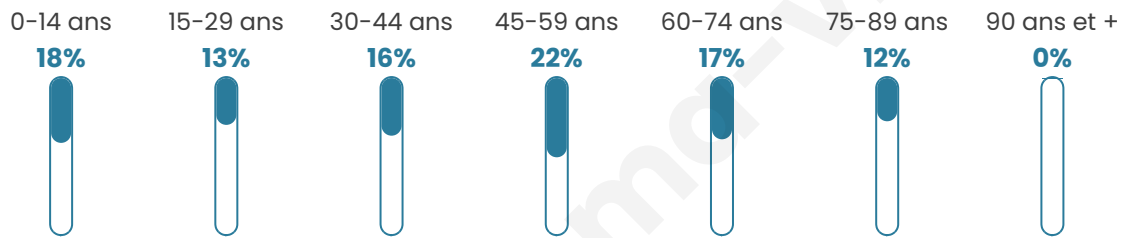

# Statistiques sur la population

Nombre d'habitants

**637**

Age moyen

**44 ans**

Pop active

**42.2%**

Taux chômage

**5.5%**

Pop densité

**25 h/km<sup>2</sup>**

Revenu moyen

**20 800 €/an**

## Evolution du nombre d'habitants

Sources : Institut national de la statistique et des études économiques (insee) selon Les dernières parutions officielles de 2024 portant sur les années 2020, 2021 et 2022.

## Tranche d'âge