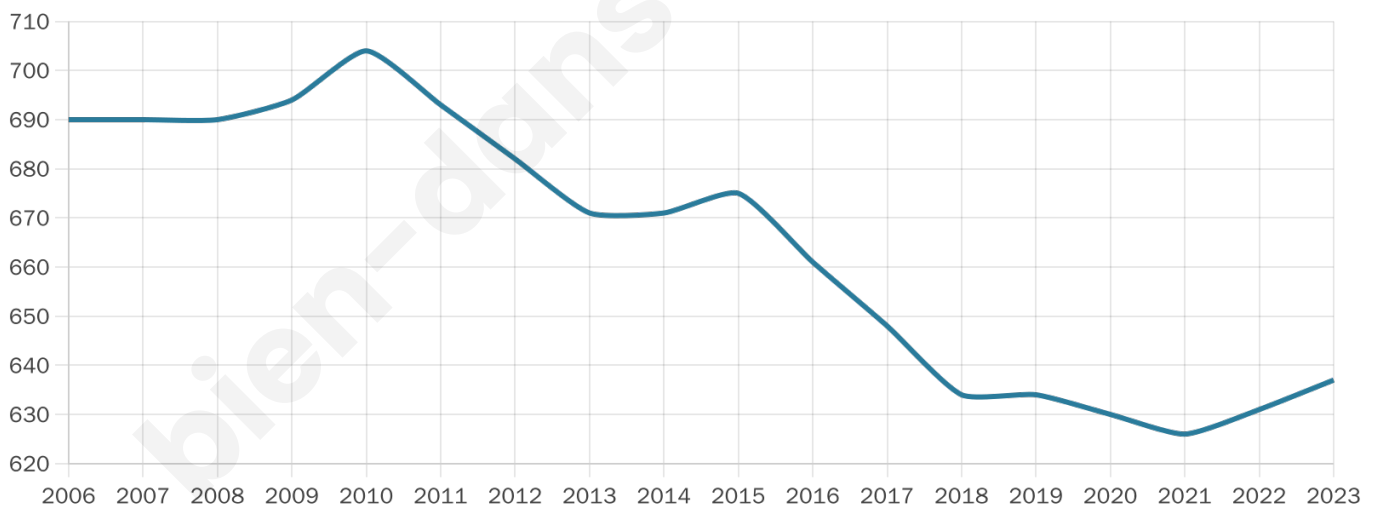

# Statistiques sur la population

Nombre d'habitants

**637**

Age moyen

**44 ans**

Pop active

**42.2%**

Taux chômage

**5.5%**

Pop densité

**25 h/km<sup>2</sup>**

Revenu moyen

**20 800 €/an**

## Evolution du nombre d'habitants

Sources : Institut national de la statistique et des études économiques (insee) selon Les dernières parutions officielles de 2024 portant sur les années 2020, 2021 et 2022.