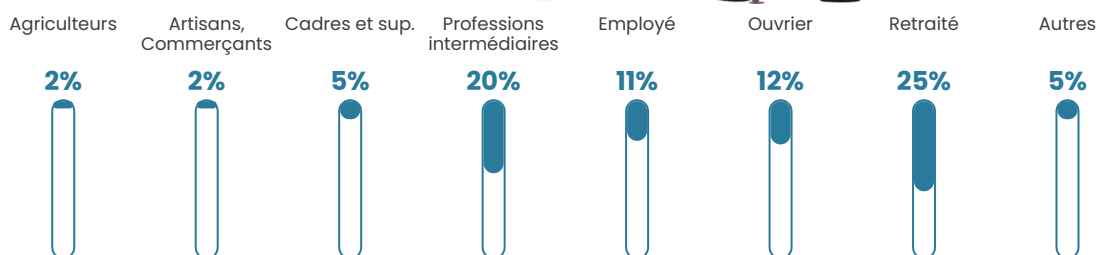

63 h/km²

Revenu moyen

27 820 €/an

Evolution du nombre d'habitants

Sources : Institut national de la statistique et des études économiques (insee) selon Les dernières parutions officielles de 2024 portant sur les années 2020, 2021 et 2022.

Tranche d'âge

Activité professionnelle

Niveau de diplôme

Composition des ménages

Profils électoraux

Premier tour

	Emmanuel MACRON	28.87 %
	Marine LE PEN	26.25 %
	Jean-Luc MÉLENCHON	15.75 %
	Valérie PÉCRESSÉ	8.92 %
	Éric ZEMMOUR	8.66 %
	Yannick JADOT	2.89 %
	Fabien ROUSSEL	2.10 %
	Jean LASSALLE	2.10 %
	Anne HIDALGO	1.57 %
	Nicolas DUPONT-AIGNAN	1.57 %
	Philippe POUTOU	1.05 %
	Nathalie ARTHAUD	0.26 %