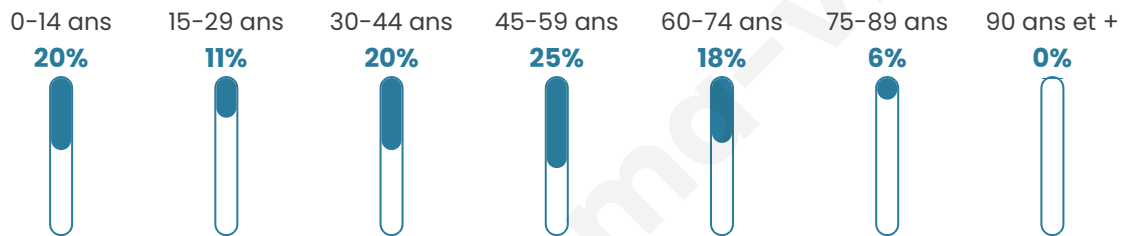

571

Age moyen

41 ans

Pop active

51.7%

Taux chômage

4.2%

Pop densité

63 h/km²

Revenu moyen

27 820 €/an

Evolution du nombre d'habitants

Sources : Institut national de la statistique et des études économiques (insee) selon Les dernières parutions officielles de 2024 portant sur les années 2020, 2021 et 2022.

Tranche d'âge

Activité professionnelle

Niveau de diplôme

Composition des ménages

Profils électoraux

Premier tour

	Emmanuel MACRON	28.87 %
	Marine LE PEN	26.25 %
	Jean-Luc MÉLENCHON	15.75 %
	Valérie PÉCRESSÉ	8.92 %
	Éric ZEMMOUR	8.66 %
	Yannick JADOT	2.89 %
	Fabien ROUSSEL	2.10 %
	Jean LASSALLE	2.10 %
	Anne HIDALGO	1.57 %
	Nicolas DUPONT-AIGNAN	1.57 %
	Philippe POUTOU	1.05 %
	Nathalie ARTHAUD	0.26 %