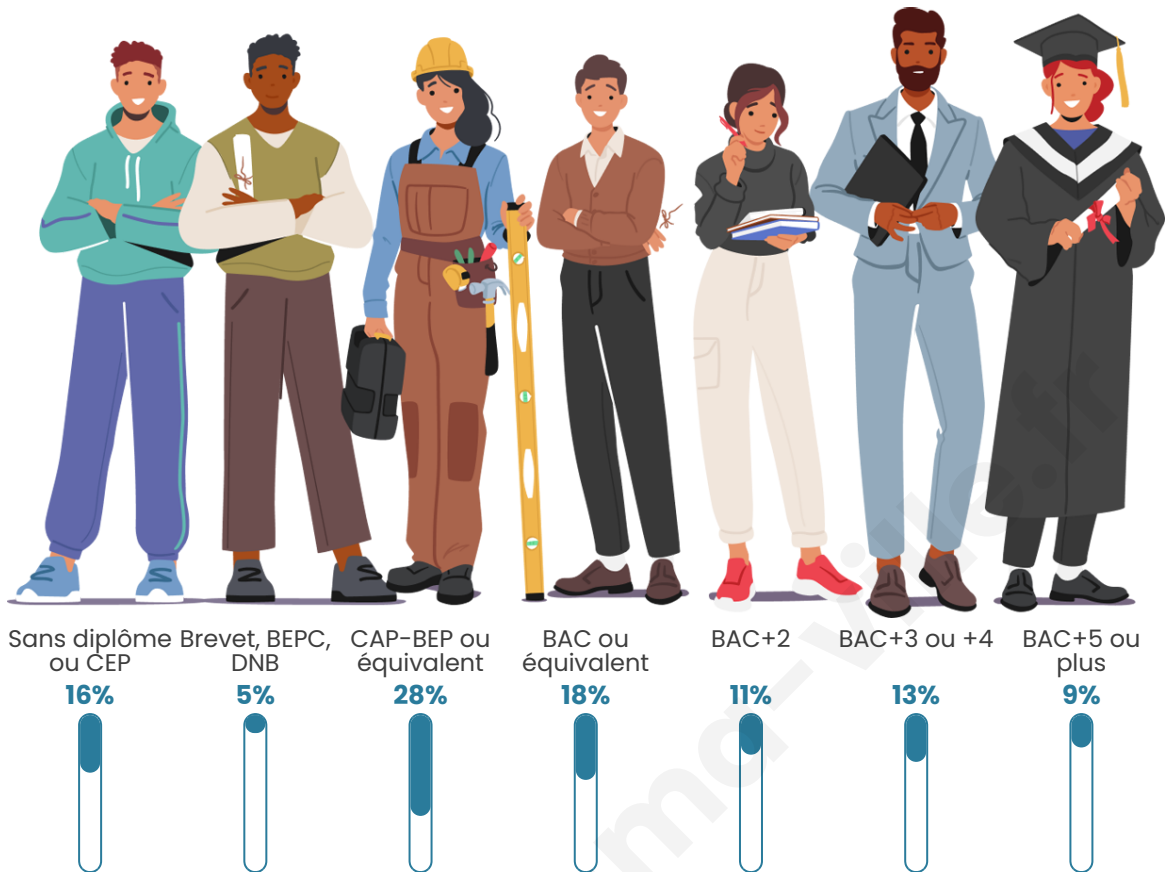

571

Age moyen

41 ans

Pop active

51.7%

Taux chômage

4.2%

Pop densité

Tranche d'âge

Activité professionnelle

Niveau de diplôme

Composition des ménages

Profils électoraux

Premier tour

	Emmanuel MACRON	28.87 %
	Marine LE PEN	26.25 %
	Jean-Luc MÉLENCHON	15.75 %
	Valérie PÉCRESSÉ	8.92 %
	Éric ZEMMOUR	8.66 %
	Yannick JADOT	2.89 %
	Fabien ROUSSEL	2.10 %
	Jean LASSALLE	2.10 %
	Anne HIDALGO	1.57 %
	Nicolas DUPONT-AIGNAN	1.57 %
	Philippe POUTOU	1.05 %
	Nathalie ARTHAUD	0.26 %