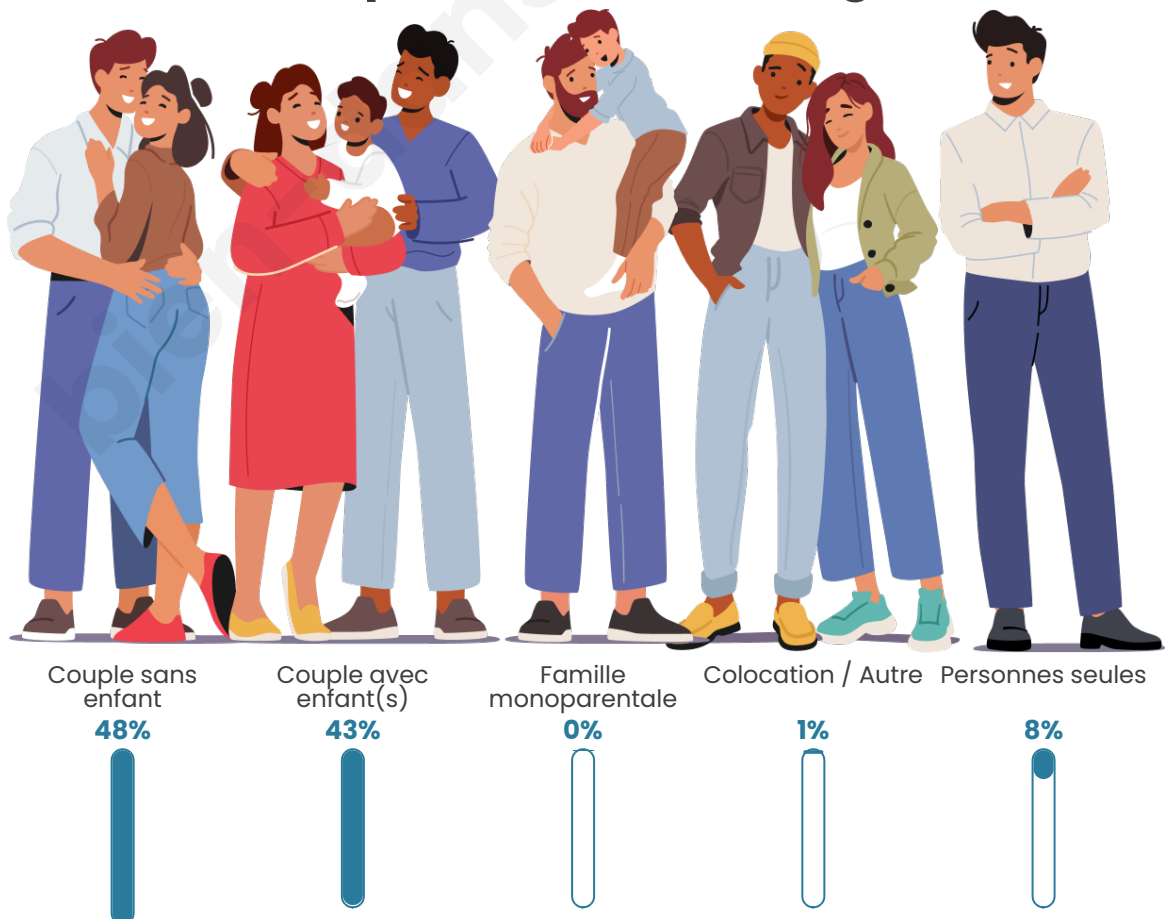

Tranche d'âge

Activité professionnelle

Niveau de diplôme

Composition des ménages

Profils électoraux

Premier tour

	Emmanuel MACRON	28.87 %
	Marine LE PEN	26.25 %
	Jean-Luc MÉLENCHON	15.75 %
	Valérie PÉCRESSÉ	8.92 %
	Éric ZEMMOUR	8.66 %
	Yannick JADOT	2.89 %
	Fabien ROUSSEL	2.10 %
	Jean LASSALLE	2.10 %
	Anne HIDALGO	1.57 %
	Nicolas DUPONT-AIGNAN	1.57 %
	Philippe POUTOU	1.05 %
	Nathalie ARTHAUD	0.26 %