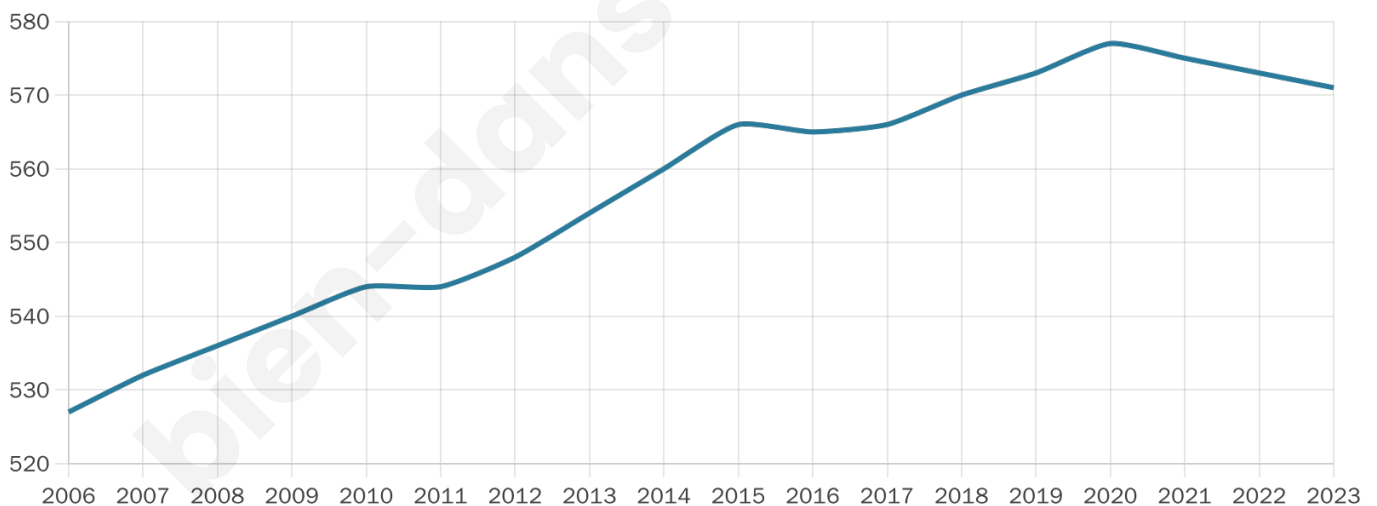

571

Age moyen

41 ans

Pop active

51.7%

Taux chômage

4.2%

Pop densité

63 h/km²

Revenu moyen

27 820 €/an

Evolution du nombre d'habitants

Sources : Institut national de la statistique et des études économiques (insee) selon Les dernières parutions officielles de 2024 portant sur les années 2020, 2021 et 2022.