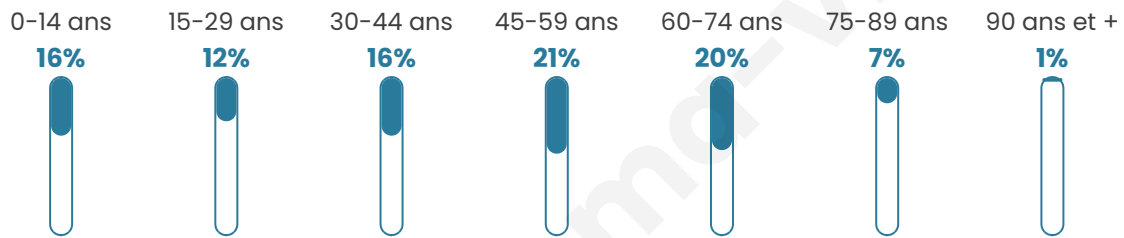

Statistiques sur la population

Nombre d'habitants

4 515

Age moyen

44 ans

Pop active

42.9%

Taux chômage

5.7%

Pop densité

645 h/km²

Revenu moyen

25 460 €/an

Evolution du nombre d'habitants

Sources : Institut national de la statistique et des études économiques (insee) selon Les dernières parutions officielles de 2024 portant sur les années 2020, 2021 et 2022.

Tranche d'âge

Activité professionnelle

Niveau de diplôme

Composition des ménages

Profils électoraux

Premier tour

| | | |
|---|---------------------------|---------|
|  | Emmanuel MACRON | 36.18 % |
|  | Marine LE PEN | 19.64 % |
|  | Jean-Luc MÉLENCHON | 18.35 % |
|  | Yannick JADOT | 5.66 % |
|  | Éric ZEMMOUR | 4.59 % |
|  | Valérie PÉCRESE | 4.00 % |
|  | Anne HIDALGO | 2.85 % |
|  | Nicolas DUPONT- AIGNAN | 2.77 % |
|  | Fabien ROUSSEL | 2.40 % |
|  | Jean LASSALLE | 2.18 % |
|  | Philippe POUTOU | 0.92 % |
|  | Nathalie ARTHAUD | 0.44 % |

3 476 inscrits

Participation : 80.18%

Votes blancs : 2.40%

Votes nuls : 0.61%

Second tour

| | | |
|---|--------------------|---------|
|  | Emmanuel MACRON | 66,88 % |
|  | Marine LE PEN | 33,12 % |

3 479 inscrits