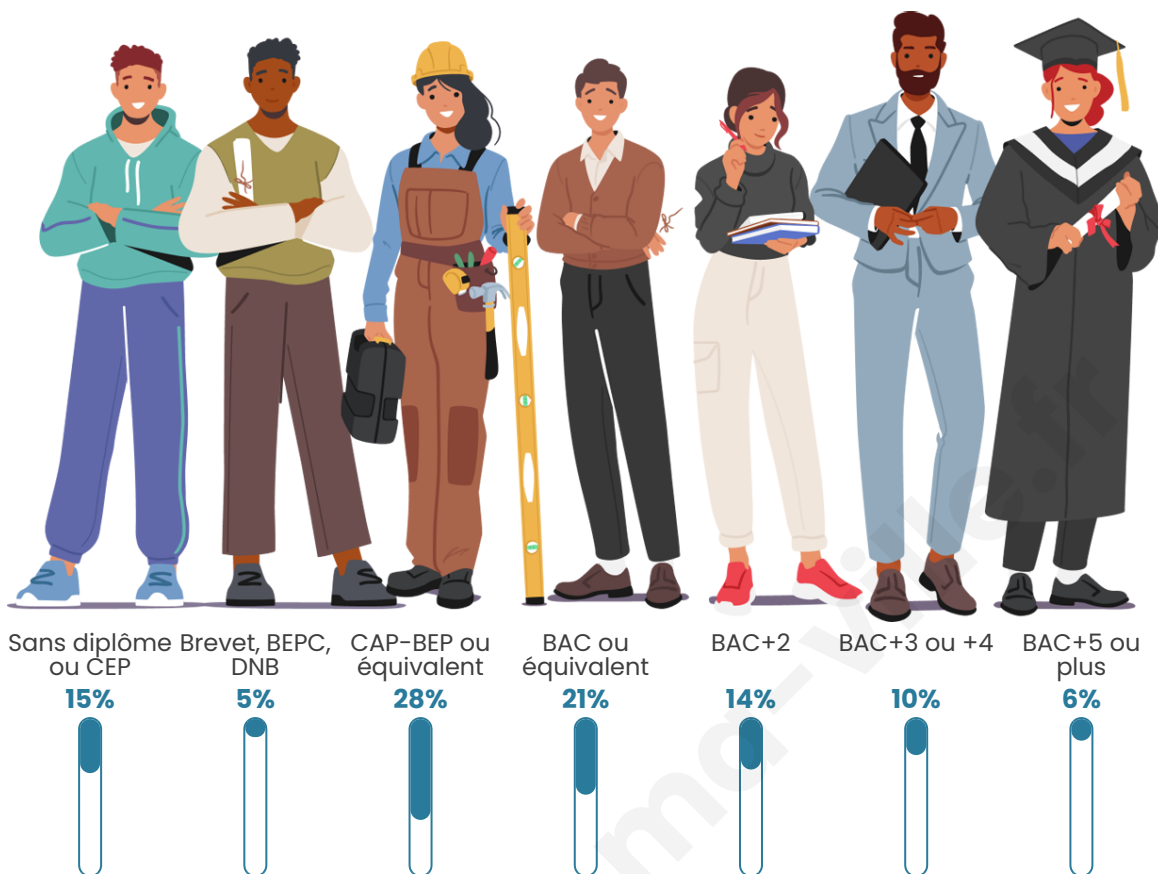

Statistiques sur la population

Nombre d'habitants

4 515

Age moyen

44 ans

Pop active

42.9%

Taux chômage

5.7%

Pop densité

645 h/km²

Revenu moyen

25 460 €/an

Evolution du nombre d'habitants

Sources : Institut national de la statistique et des études économiques (insee) selon Les dernières parutions officielles de 2024 portant sur les années 2020, 2021 et 2022.

Tranche d'âge

Activité professionnelle

Niveau de diplôme

Composition des ménages

Profils électoraux

Premier tour

| | | |
|---|---------------------------|---------|
|  | Emmanuel MACRON | 36.18 % |
|  | Marine LE PEN | 19.64 % |
|  | Jean-Luc MÉLENCHON | 18.35 % |
|  | Yannick JADOT | 5.66 % |
|  | Éric ZEMMOUR | 4.59 % |
|  | Valérie PÉCRESE | 4.00 % |
|  | Anne HIDALGO | 2.85 % |
|  | Nicolas DUPONT- AIGNAN | 2.77 % |
|  | Fabien ROUSSEL | 2.40 % |
|  | Jean LASSALLE | 2.18 % |
|  | Philippe POUTOU | 0.92 % |
|  | Nathalie ARTHAUD | 0.44 % |