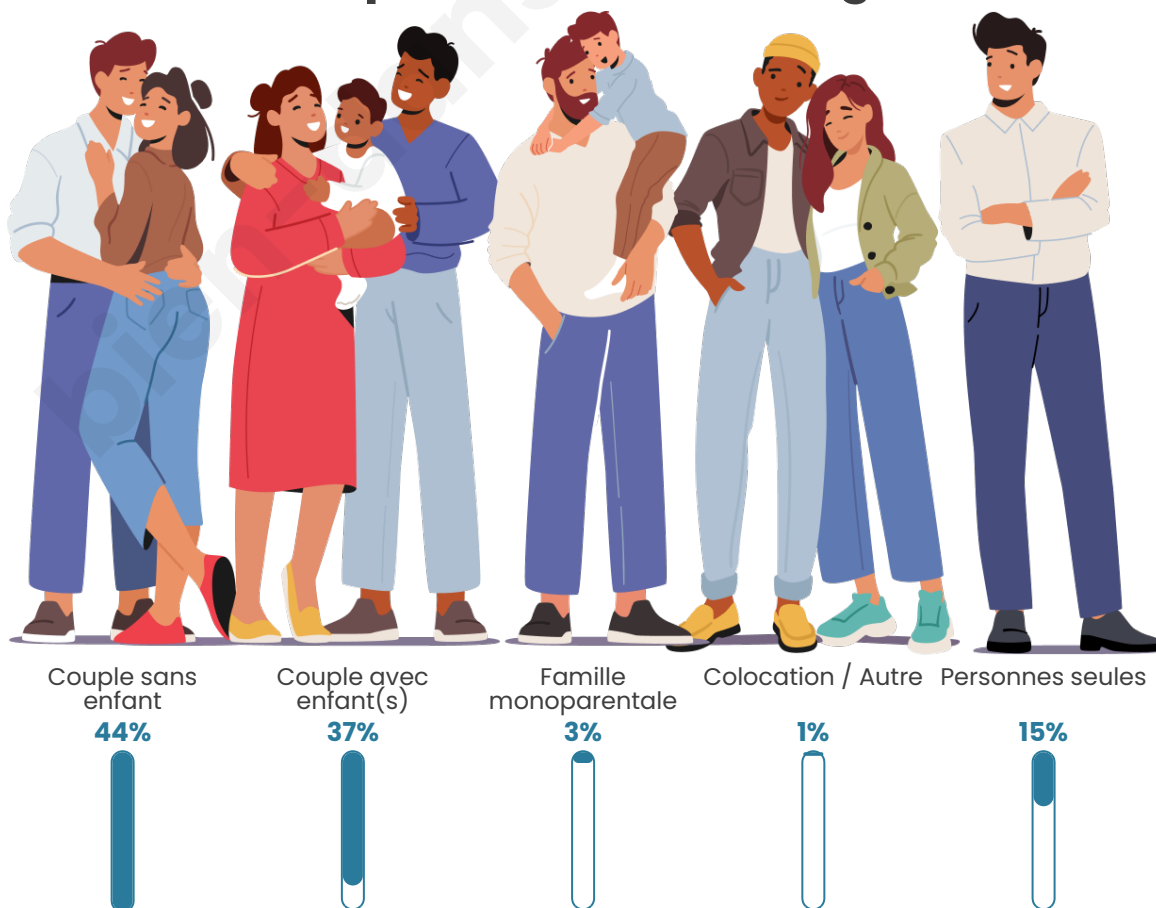

Tranche d'âge

Activité professionnelle

Niveau de diplôme

Composition des ménages

Profils électoraux

Premier tour

| | | |
|---|---------------------------|---------|
|  | Emmanuel MACRON | 36.18 % |
|  | Marine LE PEN | 19.64 % |
|  | Jean-Luc MÉLENCHON | 18.35 % |
|  | Yannick JADOT | 5.66 % |
|  | Éric ZEMMOUR | 4.59 % |
|  | Valérie PÉCRESE | 4.00 % |
|  | Anne HIDALGO | 2.85 % |
|  | Nicolas DUPONT- AIGNAN | 2.77 % |
|  | Fabien ROUSSEL | 2.40 % |
|  | Jean LASSALLE | 2.18 % |
|  | Philippe POUTOU | 0.92 % |
|  | Nathalie ARTHAUD | 0.44 % |