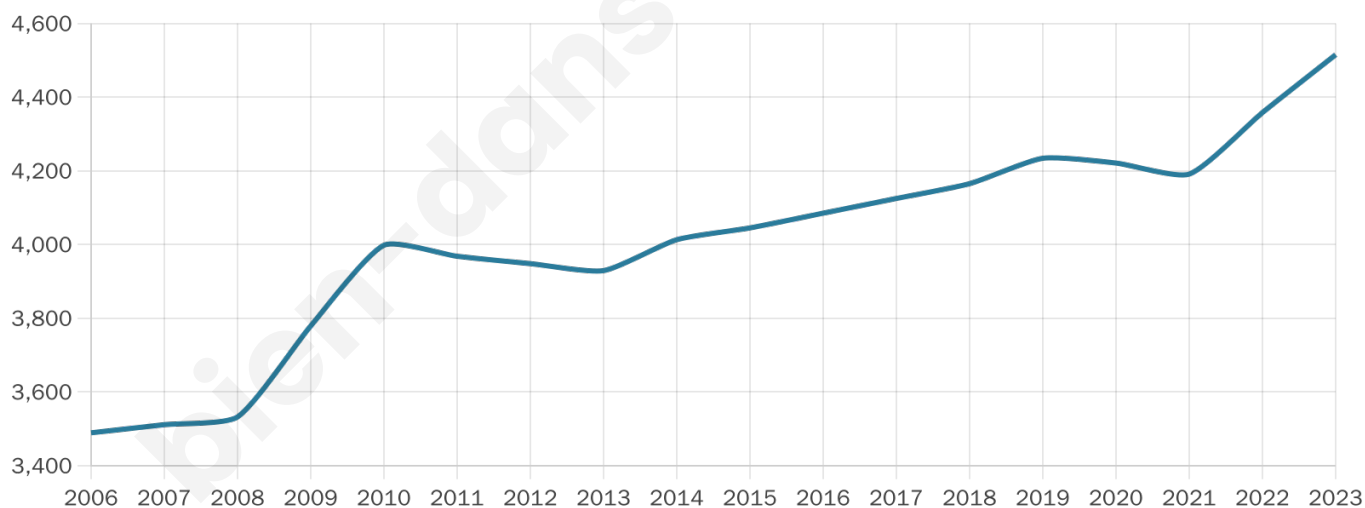

Statistiques sur la population

Nombre d'habitants

4 515

Age moyen

44 ans

Pop active

42.9%

Taux chômage

5.7%

Pop densité

645 h/km²

Revenu moyen

25 460 €/an

Evolution du nombre d'habitants

Sources : Institut national de la statistique et des études économiques (insee) selon Les dernières parutions officielles de 2024 portant sur les années 2020, 2021 et 2022.

Tranche d'âge

Activité professionnelle

Niveau de diplôme

Composition des ménages

Profils électoraux

Premier tour

| | | |
|---|---------------------------|---------|
|  | Emmanuel MACRON | 36.18 % |
|  | Marine LE PEN | 19.64 % |
|  | Jean-Luc MÉLENCHON | 18.35 % |
|  | Yannick JADOT | 5.66 % |
|  | Éric ZEMMOUR | 4.59 % |
|  | Valérie PÉCRESE | 4.00 % |
|  | Anne HIDALGO | 2.85 % |
|  | Nicolas DUPONT- AIGNAN | 2.77 % |
|  | Fabien ROUSSEL | 2.40 % |
|  | Jean LASSALLE | 2.18 % |
|  | Philippe POUTOU | 0.92 % |
|  | Nathalie ARTHAUD | 0.44 % |