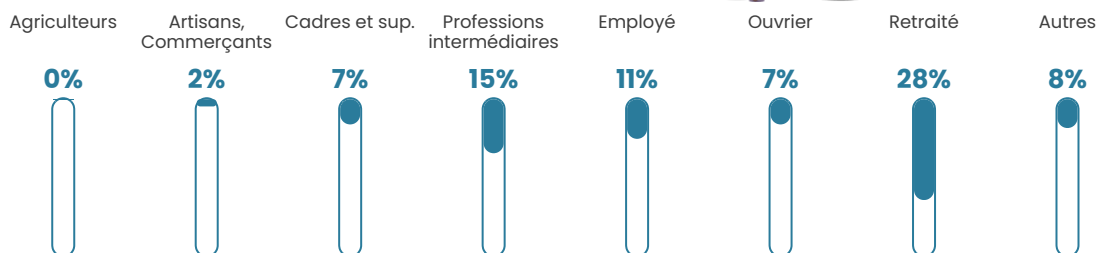

5.7%

Pop densité

645 h/km²

Revenu moyen

25 460 €/an

Evolution du nombre d'habitants

Sources : Institut national de la statistique et des études économiques (insee) selon Les dernières parutions officielles de 2024 portant sur les années 2020, 2021 et 2022.

Tranche d'âge

Activité professionnelle

Niveau de diplôme

Composition des ménages

Profils électoraux

Premier tour

| | | |
|---|---------------------------|---------|
|  | Emmanuel MACRON | 36.18 % |
|  | Marine LE PEN | 19.64 % |
|  | Jean-Luc MÉLENCHON | 18.35 % |
|  | Yannick JADOT | 5.66 % |
|  | Éric ZEMMOUR | 4.59 % |
|  | Valérie PÉCRESE | 4.00 % |
|  | Anne HIDALGO | 2.85 % |
|  | Nicolas DUPONT- AIGNAN | 2.77 % |
|  | Fabien ROUSSEL | 2.40 % |
|  | Jean LASSALLE | 2.18 % |
|  | Philippe POUTOU | 0.92 % |
|  | Nathalie ARTHAUD | 0.44 % |