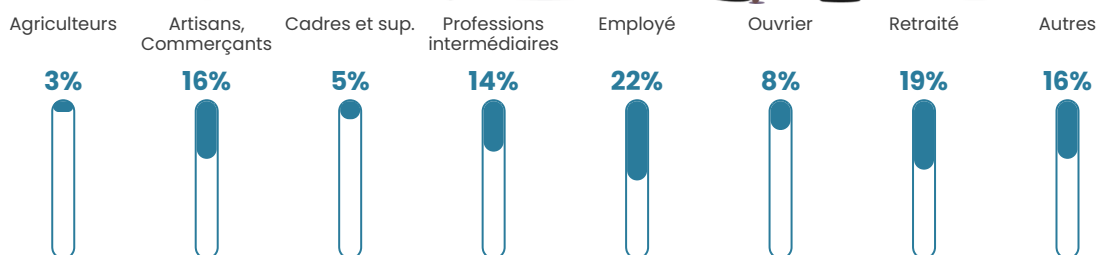

17 h/km²

Revenu moyen

23 840 €/an

Evolution du nombre d'habitants

Sources : Institut national de la statistique et des études économiques (insee) selon Les dernières parutions officielles de 2024 portant sur les années 2020, 2021 et 2022.

Tranche d'âge

Activité professionnelle

Niveau de diplôme

Composition des ménages

Profils électoraux

Premier tour

	Emmanuel MACRON	38.17 %
	Marine LE PEN	25.95 %
	Jean-Luc MÉLENCHON	14.50 %
	Éric ZEMMOUR	4.58 %
	Yannick JADOT	4.58 %
	Jean LASSALLE	3.05 %
	Valérie PÉCRESE	2.29 %
	Philippe POUTOU	2.29 %
	Anne HIDALGO	1.53 %
	Nicolas DUPONT- AIGNAN	1.53 %
	Nathalie ARTHAUD	0.76 %
	Fabien ROUSSEL	0.76 %