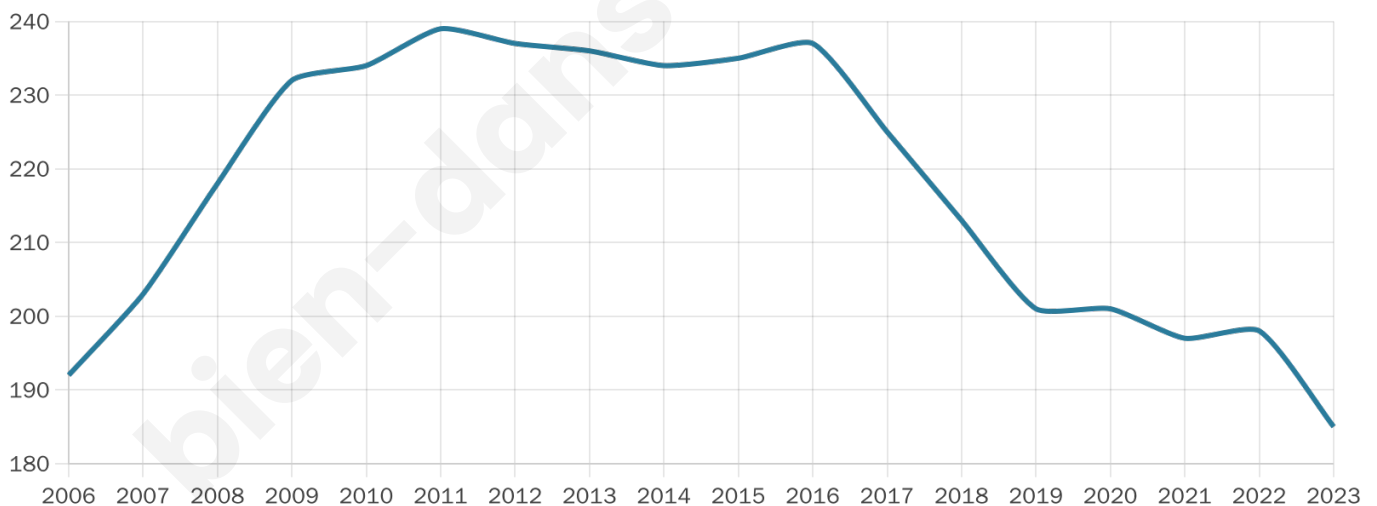

185

Age moyen

38 ans

Pop active

57.3%

Taux chômage

5.9%

Pop densité

17 h/km²

Revenu moyen

23 840 €/an

Evolution du nombre d'habitants

Sources : Institut national de la statistique et des études économiques (insee) selon Les dernières parutions officielles de 2024 portant sur les années 2020, 2021 et 2022.