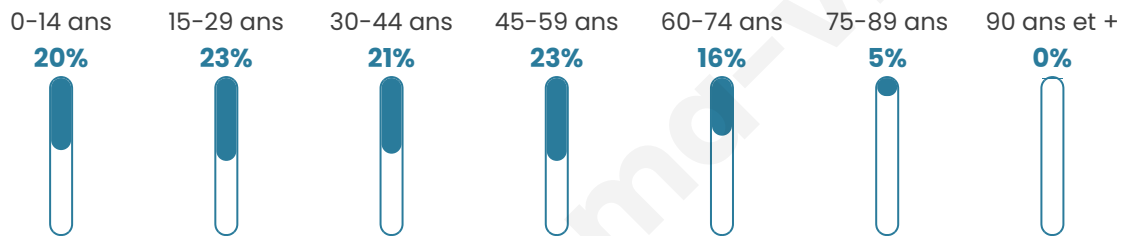

185

Age moyen

38 ans

Pop active

57.3%

Taux chômage

5.9%

Pop densité

17 h/km²

Revenu moyen

23 840 €/an

Evolution du nombre d'habitants

Sources : Institut national de la statistique et des études économiques (insee) selon Les dernières parutions officielles de 2024 portant sur les années 2020, 2021 et 2022.

Tranche d'âge

Activité professionnelle

Niveau de diplôme

Composition des ménages

Profils électoraux

Premier tour

	Emmanuel MACRON	38.17 %
	Marine LE PEN	25.95 %
	Jean-Luc MÉLENCHON	14.50 %
	Éric ZEMMOUR	4.58 %
	Yannick JADOT	4.58 %
	Jean LASSALLE	3.05 %
	Valérie PÉCRESE	2.29 %
	Philippe POUTOU	2.29 %
	Anne HIDALGO	1.53 %
	Nicolas DUPONT- AIGNAN	1.53 %
	Nathalie ARTHAUD	0.76 %
	Fabien ROUSSEL	0.76 %