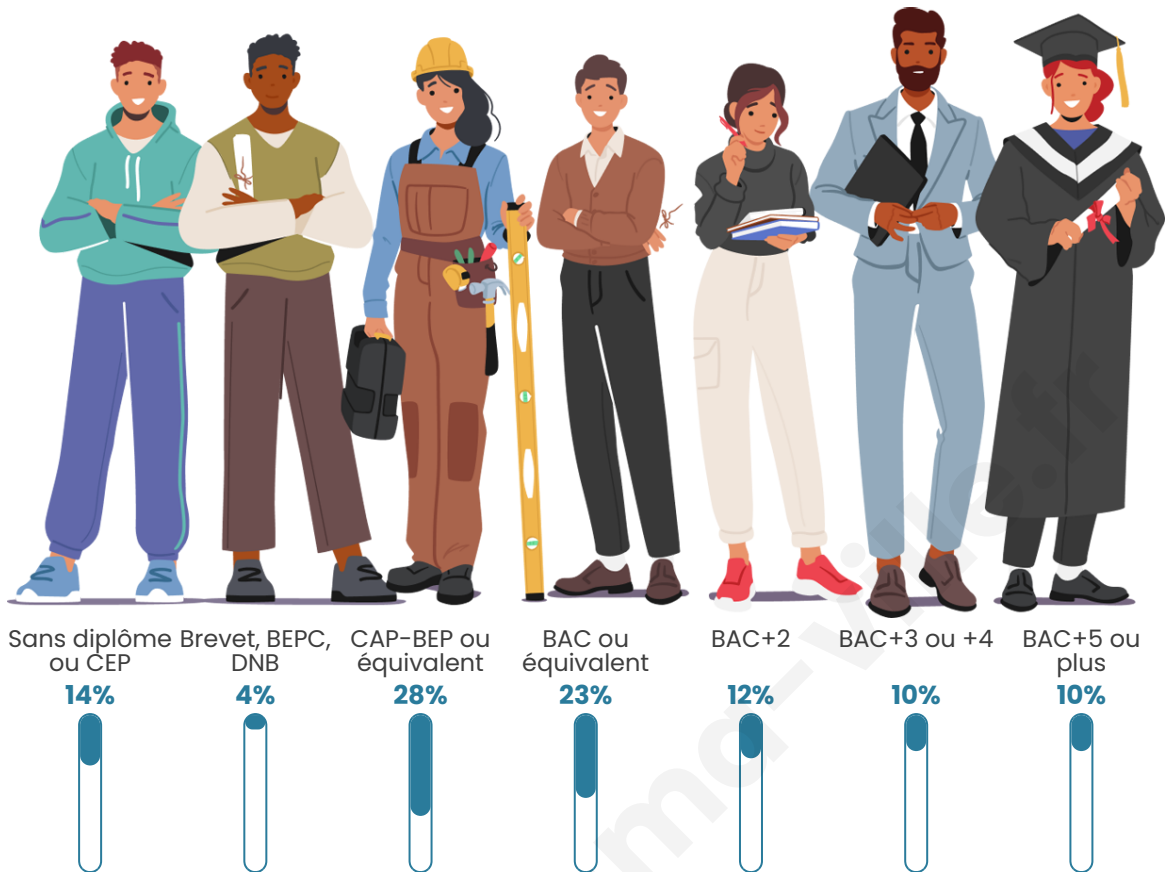

185

Age moyen

38 ans

Pop active

57.3%

Taux chômage

5.9%

Pop densité

Tranche d'âge

Activité professionnelle

Niveau de diplôme

Composition des ménages

Profils électoraux

Premier tour

	Emmanuel MACRON	38.17 %
	Marine LE PEN	25.95 %
	Jean-Luc MÉLENCHON	14.50 %
	Éric ZEMMOUR	4.58 %
	Yannick JADOT	4.58 %
	Jean LASSALLE	3.05 %
	Valérie PÉCRESE	2.29 %
	Philippe POUTOU	2.29 %
	Anne HIDALGO	1.53 %
	Nicolas DUPONT- AIGNAN	1.53 %
	Nathalie ARTHAUD	0.76 %
	Fabien ROUSSEL	0.76 %