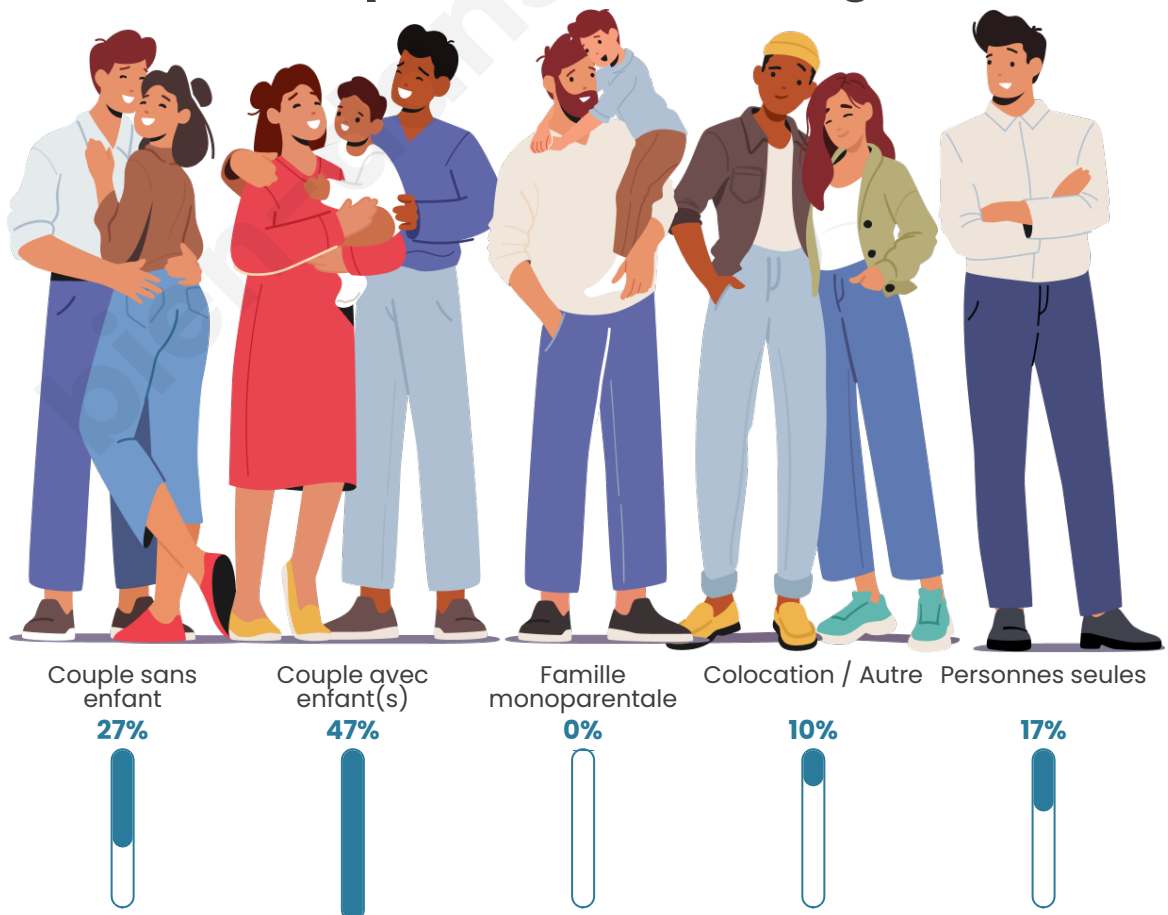

Tranche d'âge

Activité professionnelle

Niveau de diplôme

Composition des ménages

Profils électoraux

Premier tour

	Emmanuel MACRON	38.17 %
	Marine LE PEN	25.95 %
	Jean-Luc MÉLENCHON	14.50 %
	Éric ZEMMOUR	4.58 %
	Yannick JADOT	4.58 %
	Jean LASSALLE	3.05 %
	Valérie PÉCRESE	2.29 %
	Philippe POUTOU	2.29 %
	Anne HIDALGO	1.53 %
	Nicolas DUPONT- AIGNAN	1.53 %
	Nathalie ARTHAUD	0.76 %
	Fabien ROUSSEL	0.76 %