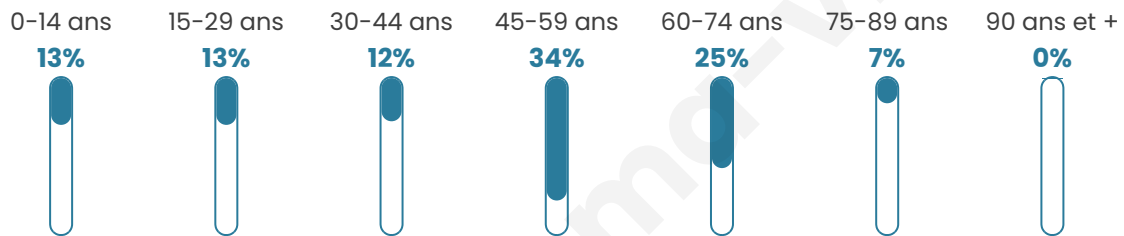

Version web

Ville de Notre-Dame- d'Épine

Présenté par

BIEN dans
ma **VILLE** 

Sommaire

Situation géographique	3
Statistiques sur la population	4
Evolution du nombre d'habitants	4
Tranche d'âge	5
0-14 ans	5
15-29 ans	5
30-44 ans	5
45-59 ans	5
60-74 ans	5
75-89 ans	5
90 ans et +	5
Activité professionnelle	5
Agriculteurs	5
Artisans, Commerçants	5
Cadres et sup.	5
Professions intermédiaires	5
Employé	5
Ouvrier	5
Retraité	5
Autres	5
Niveau de diplôme	6
Sans diplôme ou CEP	6
Brevet, BEPC, DNB	6
CAP-BEP ou équivalent	6
BAC ou équivalent	6
BAC+2	6
BAC+3 ou +4	6
BAC+5 ou plus	6
Composition des ménages	6
Couple sans enfant	6
Couple avec enfant(s)	6
Famille monoparentale	6
Colocation / Autre	6
Personnes seules	6
Profil électoraux	7
Premier tour	7
Sécurité	8
Evolution du nombre d'infractions	8
Pour comparer	9
Services à la population	10
Commerce	10
Éducation	10
Villes autour de Notre-Dame-d'Épine	11

Situation géographique

i Informations clés

- **Région** : Normandie
- **Département** : Eure
- **Code postal** : 27800
- **Superficie** : 1 km²

Statistiques sur la population

Nombre d'habitants

67

Age moyen

47 ans

Pop active

50.7%

Taux chômage

8.5%

Pop densité

67 h/km²

Revenu moyen

Tranche d'âge

Activité professionnelle

Niveau de diplôme

Composition des ménages

Profils électoraux

Premier tour

	Marine LE PEN	30.23 %
	Emmanuel MACRON	27.91 %
	Éric ZEMMOUR	16.28 %
	Jean-Luc MÉLENCHON	9.30 %
	Fabien ROUSSEL	4.65 %
	Valérie PÉCRESSE	4.65 %
	Nicolas DUPONT-AIGNAN	4.65 %
	Jean LASSALLE	2.33 %
	Nathalie ARTHAUD	0.00 %
	Anne HIDALGO	0.00 %
	Yannick JADOT	0.00 %
	Philippe POUTOU	0.00 %