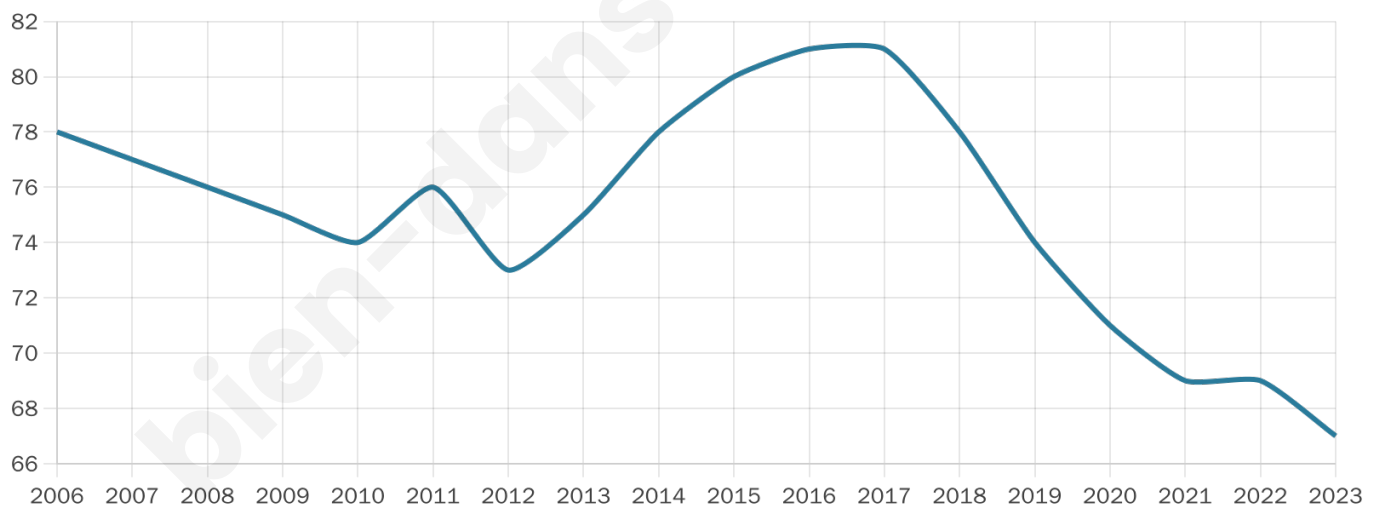

Version web

Ville de Notre-Dame- d'Épine

Présenté par

BIEN dans
ma **VILLE** 

Sommaire

Situation géographique	3
Statistiques sur la population	4
Evolution du nombre d'habitants	4
Tranche d'âge	5
0-14 ans	5
15-29 ans	5
30-44 ans	5
45-59 ans	5
60-74 ans	5
75-89 ans	5
90 ans et +	5
Activité professionnelle	5
Agriculteurs	5
Artisans, Commerçants	5
Cadres et sup.	5
Professions intermédiaires	5
Employé	5
Ouvrier	5
Retraité	5
Autres	5
Niveau de diplôme	6
Sans diplôme ou CEP	6
Brevet, BEPC, DNB	6
CAP-BEP ou équivalent	6
BAC ou équivalent	6
BAC+2	6
BAC+3 ou +4	6
BAC+5 ou plus	6
Composition des ménages	6
Couple sans enfant	6
Couple avec enfant(s)	6
Famille monoparentale	6
Colocation / Autre	6
Personnes seules	6
Profil électoraux	7
Premier tour	7
Sécurité	8
Evolution du nombre d'infractions	8
Pour comparer	9
Services à la population	10
Commerce	10
Éducation	10
Villes autour de Notre-Dame-d'Épine	11

47 ans

Pop active

50.7%

Taux chômage

8.5%

Pop densité

67 h/km²

Revenu moyen

NC

Evolution du nombre d'habitants

Sources : Institut national de la statistique et des études économiques (insee) selon Les dernières parutions officielles de 2024 portant sur les années 2020, 2021 et 2022.