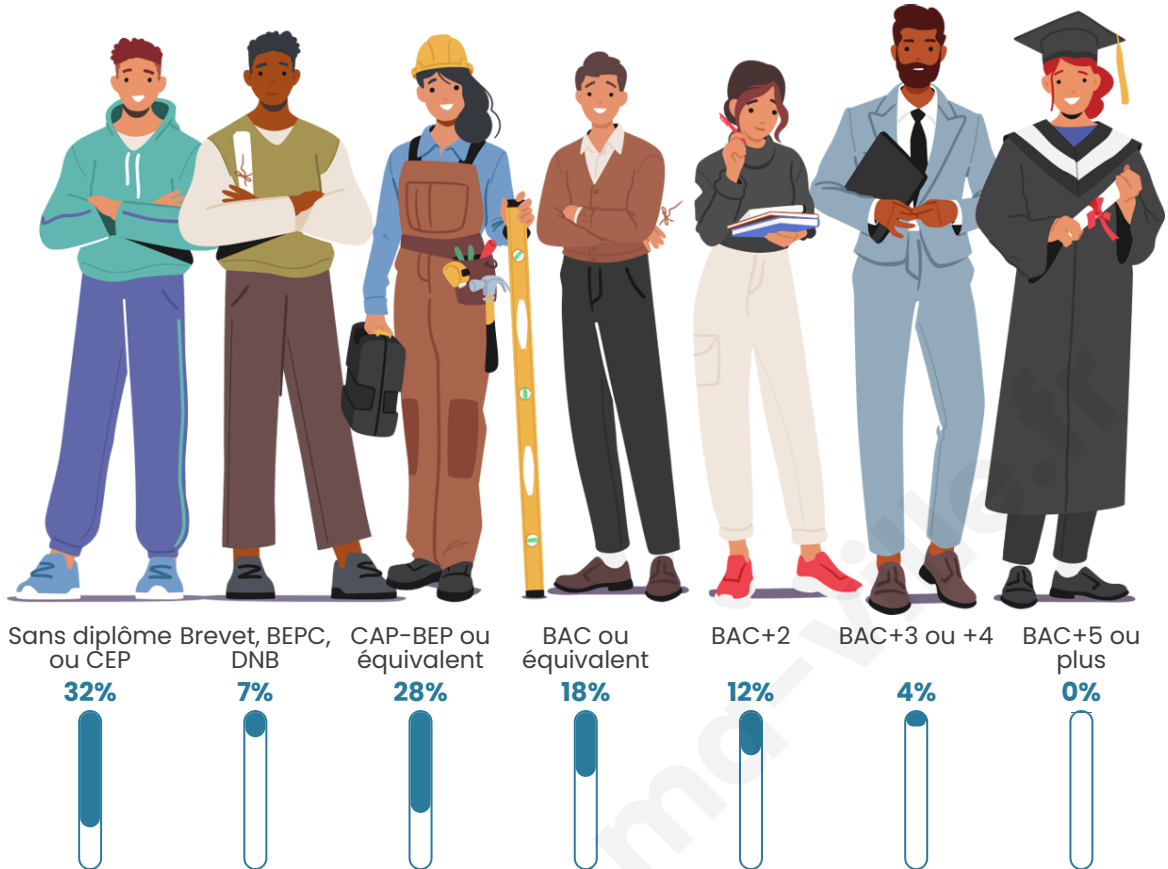

Tranche d'âge

Activité professionnelle

Niveau de diplôme

Composition des ménages

Profils électoraux

Premier tour

	Marine LE PEN	30.23 %
	Emmanuel MACRON	27.91 %
	Éric ZEMMOUR	16.28 %
	Jean-Luc MÉLENCHON	9.30 %
	Fabien ROUSSEL	4.65 %
	Valérie PÉCRESSE	4.65 %
	Nicolas DUPONT-AIGNAN	4.65 %
	Jean LASSALLE	2.33 %
	Nathalie ARTHAUD	0.00 %
	Anne HIDALGO	0.00 %
	Yannick JADOT	0.00 %
	Philippe POUTOU	0.00 %