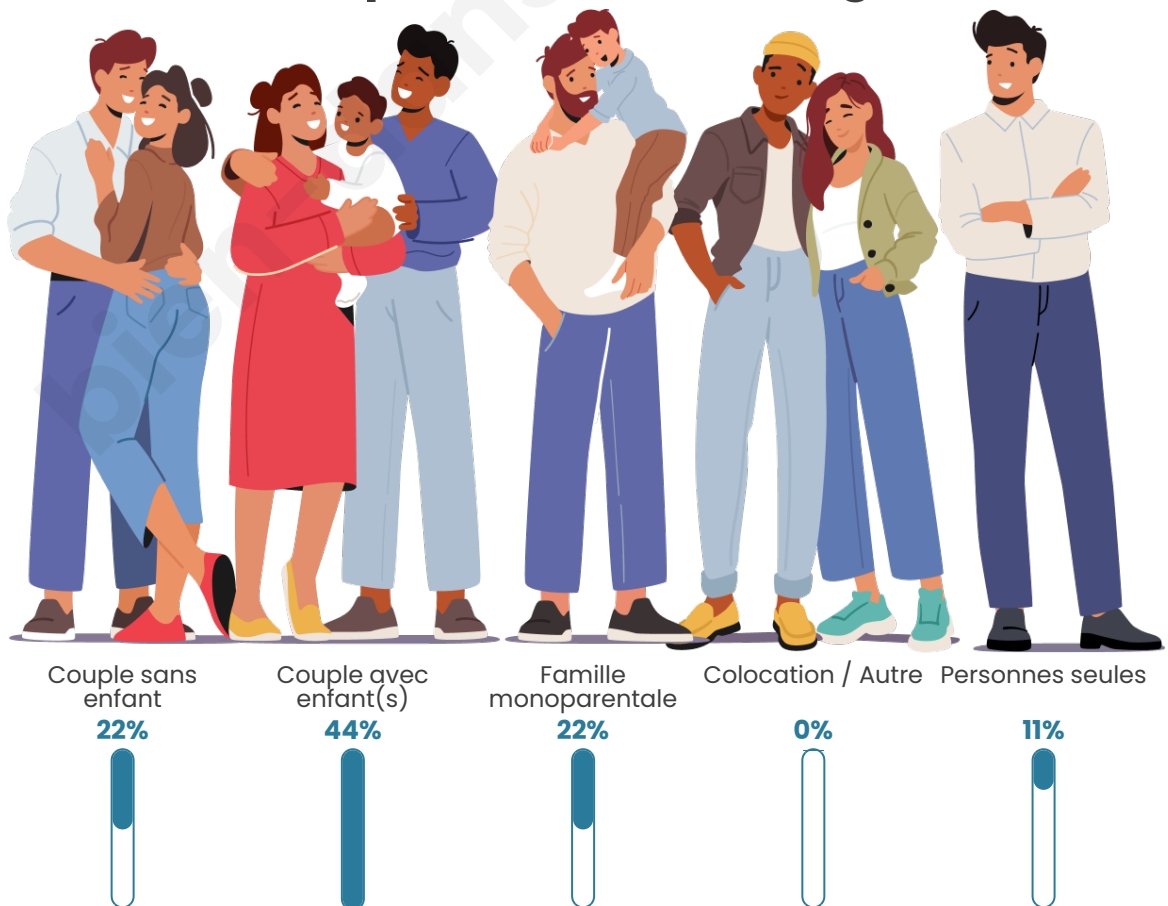

Tranche d'âge

Activité professionnelle

Niveau de diplôme

Composition des ménages

Profils électoraux

Premier tour

	Marine LE PEN	30.23 %
	Emmanuel MACRON	27.91 %
	Éric ZEMMOUR	16.28 %
	Jean-Luc MÉLENCHON	9.30 %
	Fabien ROUSSEL	4.65 %
	Valérie PÉCRESSE	4.65 %
	Nicolas DUPONT-AIGNAN	4.65 %
	Jean LASSALLE	2.33 %
	Nathalie ARTHAUD	0.00 %
	Anne HIDALGO	0.00 %
	Yannick JADOT	0.00 %
	Philippe POUTOU	0.00 %