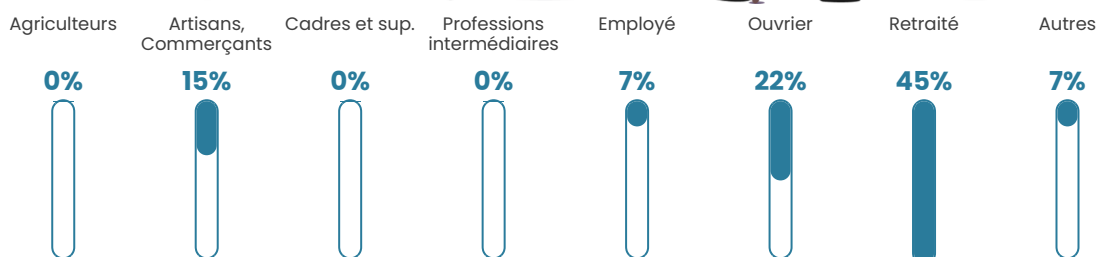

NC

Evolution du nombre d'habitants

Sources : Institut national de la statistique et des études économiques (insee) selon Les dernières parutions officielles de 2024 portant sur les années 2020, 2021 et 2022.

Tranche d'âge

Activité professionnelle

Niveau de diplôme

Composition des ménages

Profils électoraux

Premier tour

	Marine LE PEN	30.23 %
	Emmanuel MACRON	27.91 %
	Éric ZEMMOUR	16.28 %
	Jean-Luc MÉLENCHON	9.30 %
	Fabien ROUSSEL	4.65 %
	Valérie PÉCRESSE	4.65 %
	Nicolas DUPONT-AIGNAN	4.65 %
	Jean LASSALLE	2.33 %
	Nathalie ARTHAUD	0.00 %
	Anne HIDALGO	0.00 %
	Yannick JADOT	0.00 %
	Philippe POUTOU	0.00 %