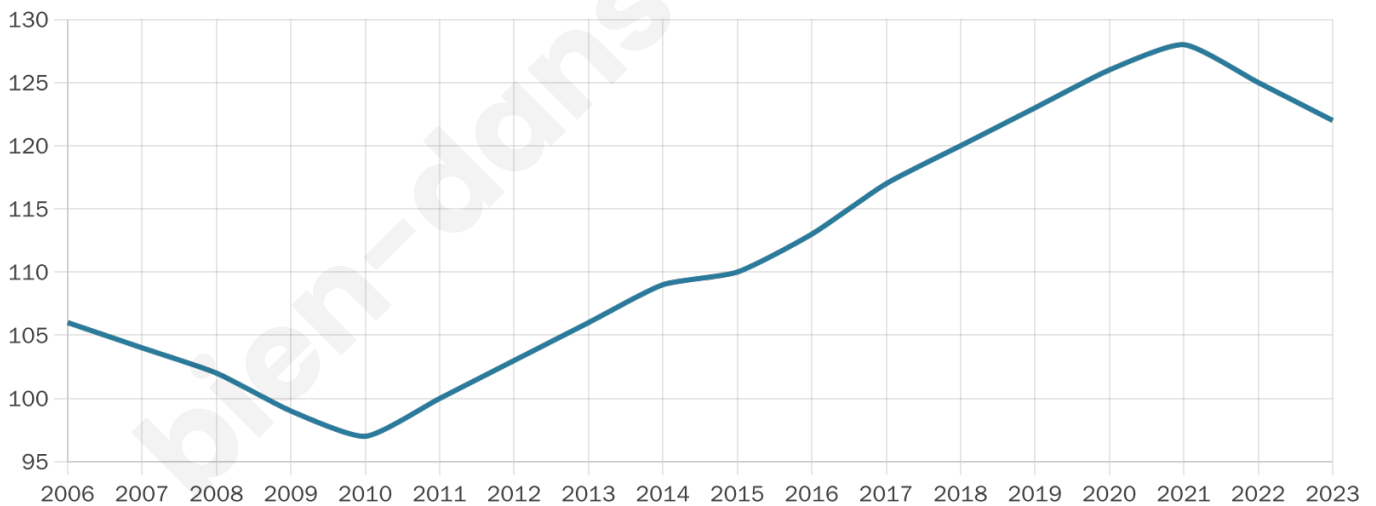

# Statistiques sur la population

Nombre d'habitants

**122**

Age moyen

**35 ans**

Pop active

**51.6%**

Taux chômage

**9.1%**

Pop densité

**24 h/km<sup>2</sup>**

Revenu moyen

**18 730 €/an**

## Evolution du nombre d'habitants

Sources : Institut national de la statistique et des études économiques (insee) selon Les dernières parutions officielles de 2024 portant sur les années 2020, 2021 et 2022.