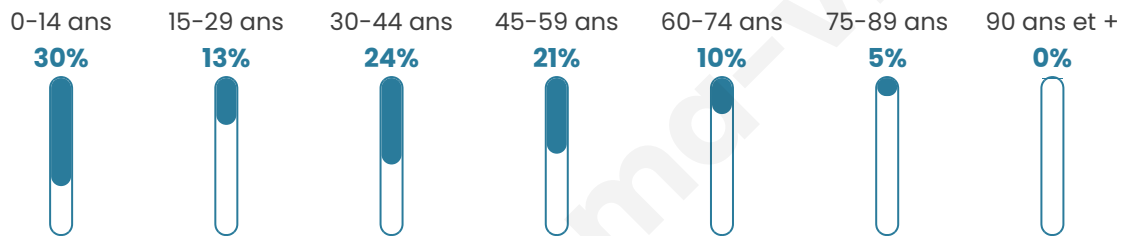

# Statistiques sur la population

Nombre d'habitants

**122**

Age moyen

**35 ans**

Pop active

**51.6%**

Taux chômage

**9.1%**

Pop densité

**24 h/km<sup>2</sup>**

Revenu moyen

**18 730 €/an**

## Evolution du nombre d'habitants

Sources : Institut national de la statistique et des études économiques (insee) selon Les dernières parutions officielles de 2024 portant sur les années 2020, 2021 et 2022.

## Tranche d'âge