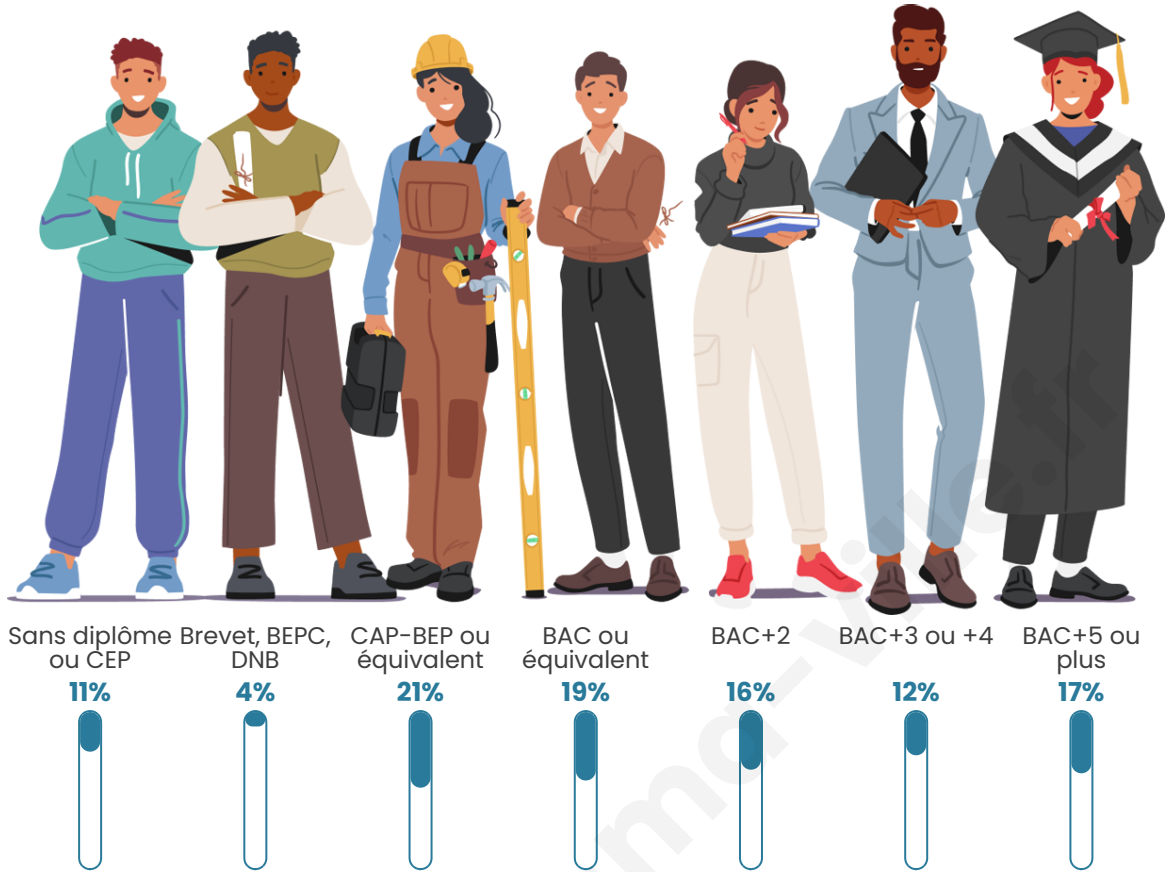

Tranche d'âge

Activité professionnelle

Niveau de diplôme

Composition des ménages

Profils électoraux

Premier tour

	Emmanuel MACRON	28.84 %
	Jean-Luc MÉLENCHON	23.10 %
	Marine LE PEN	19.80 %
	Éric ZEMMOUR	6.99 %
	Yannick JADOT	5.78 %
	Valérie PÉCRESE	5.34 %
	Fabien ROUSSEL	3.22 %
	Jean LASSALLE	2.51 %
	Nicolas DUPONT-AIGNAN	1.96 %
	Anne HIDALGO	1.30 %
	Philippe POUTOU	0.59 %
	Nathalie ARTHAUD	0.55 %