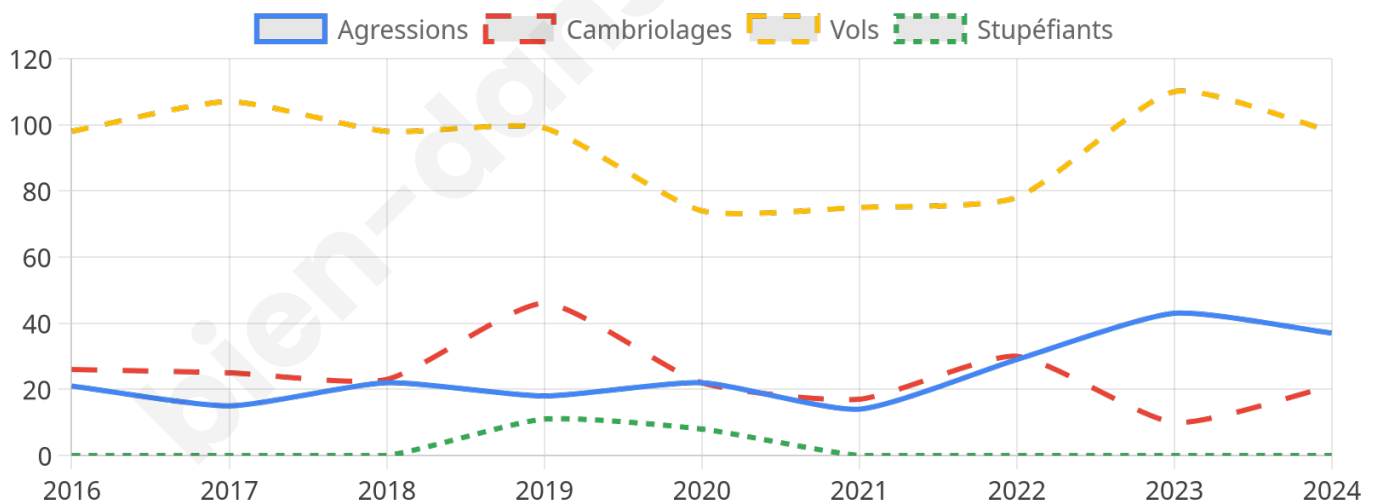

3 275 inscrits

Participation : 79.39%

Votes blancs : 1.81%

Votes nuls : 0.31%

Second tour

	Emmanuel MACRON	64,23 %
	Marine LE PEN	35,77 %

3 280 inscrits

Participation : 74.76%

Votes blancs : 7.06%

Votes nuls : 1.51%

Sécurité

Agressions physiques / sexuelles

37

Cambriolages

21

Vols / dégradations

98

Stupéfiants

0

Evolution du nombre d'infractions

Pour comparer

(en proportion du nombre d'habitants)

Sources : Bases statistiques communale, départementale et régionale de la délinquance enregistrée par la police et la gendarmerie nationales selon les dernières parutions officielles de 2025 portant sur l'année 2024 ([data.gouv](https://data.gouv.fr)).