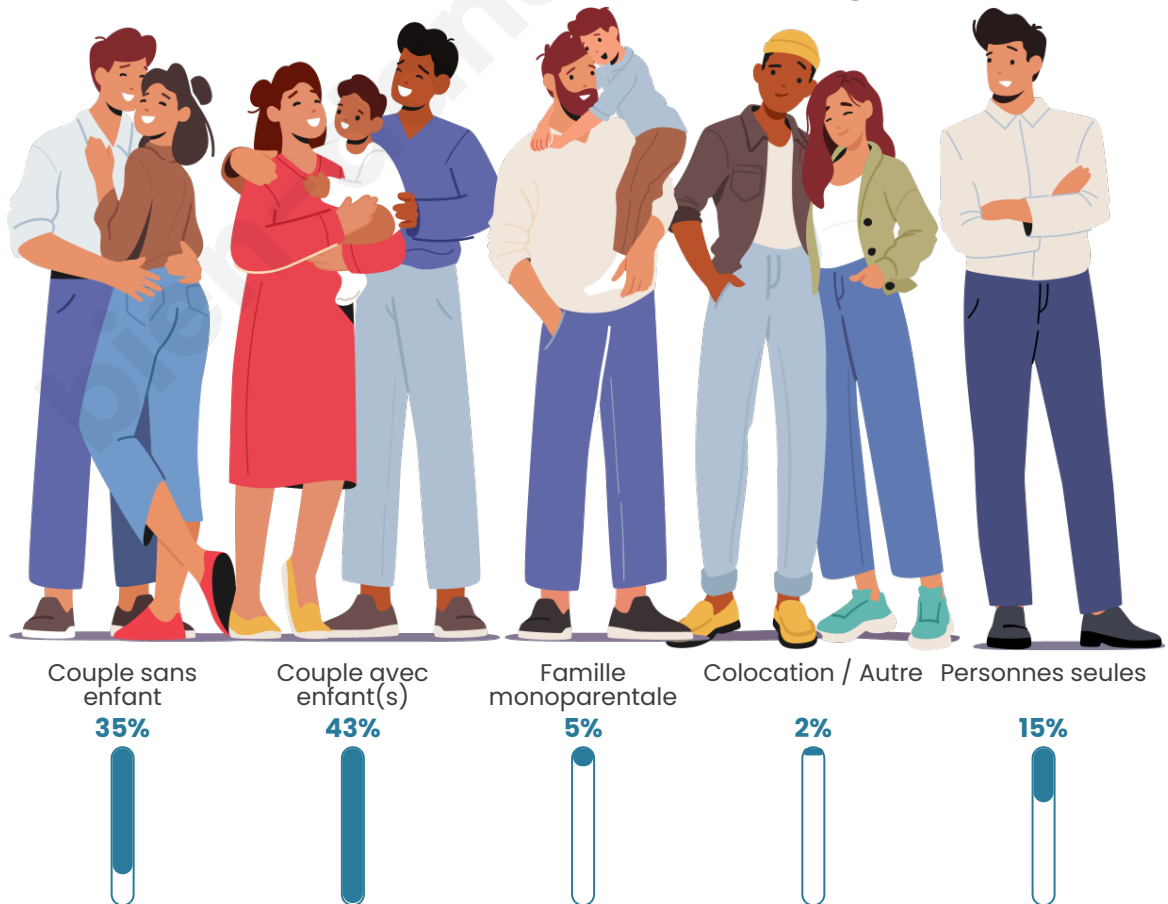

Tranche d'âge

Activité professionnelle

Niveau de diplôme

Composition des ménages

Profils électoraux

Premier tour

	Emmanuel MACRON	28.84 %
	Jean-Luc MÉLENCHON	23.10 %
	Marine LE PEN	19.80 %
	Éric ZEMMOUR	6.99 %
	Yannick JADOT	5.78 %
	Valérie PÉCRESE	5.34 %
	Fabien ROUSSEL	3.22 %
	Jean LASSALLE	2.51 %
	Nicolas DUPONT-AIGNAN	1.96 %
	Anne HIDALGO	1.30 %
	Philippe POUTOU	0.59 %
	Nathalie ARTHAUD	0.55 %