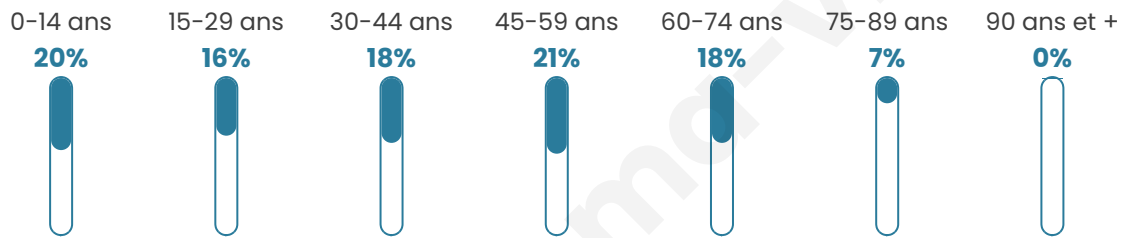

4 268

Age moyen

41 ans

Pop active

48.2%

Taux chômage

5.2%

Pop densité

1 067 h/km²

Revenu moyen

28 720 €/an

Evolution du nombre d'habitants

Sources : Institut national de la statistique et des études économiques (insee) selon Les dernières parutions officielles de 2024 portant sur les années 2020, 2021 et 2022.

Tranche d'âge

Activité professionnelle

Niveau de diplôme

Composition des ménages

Profils électoraux

Premier tour

	Emmanuel MACRON	28.84 %
	Jean-Luc MÉLENCHON	23.10 %
	Marine LE PEN	19.80 %
	Éric ZEMMOUR	6.99 %
	Yannick JADOT	5.78 %
	Valérie PÉCRESE	5.34 %
	Fabien ROUSSEL	3.22 %
	Jean LASSALLE	2.51 %
	Nicolas DUPONT-AIGNAN	1.96 %
	Anne HIDALGO	1.30 %
	Philippe POUTOU	0.59 %
	Nathalie ARTHAUD	0.55 %