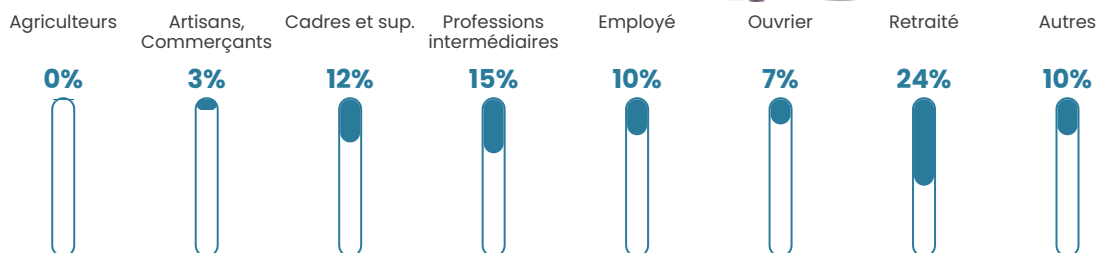

1 067 h/km²

Revenu moyen

28 720 €/an

Evolution du nombre d'habitants

Sources : Institut national de la statistique et des études économiques (insee) selon Les dernières parutions officielles de 2024 portant sur les années 2020, 2021 et 2022.

Tranche d'âge

Activité professionnelle

Niveau de diplôme

Composition des ménages

Profils électoraux

Premier tour

	Emmanuel MACRON	28.84 %
	Jean-Luc MÉLENCHON	23.10 %
	Marine LE PEN	19.80 %
	Éric ZEMMOUR	6.99 %
	Yannick JADOT	5.78 %
	Valérie PÉCRESE	5.34 %
	Fabien ROUSSEL	3.22 %
	Jean LASSALLE	2.51 %
	Nicolas DUPONT-AIGNAN	1.96 %
	Anne HIDALGO	1.30 %
	Philippe POUTOU	0.59 %
	Nathalie ARTHAUD	0.55 %