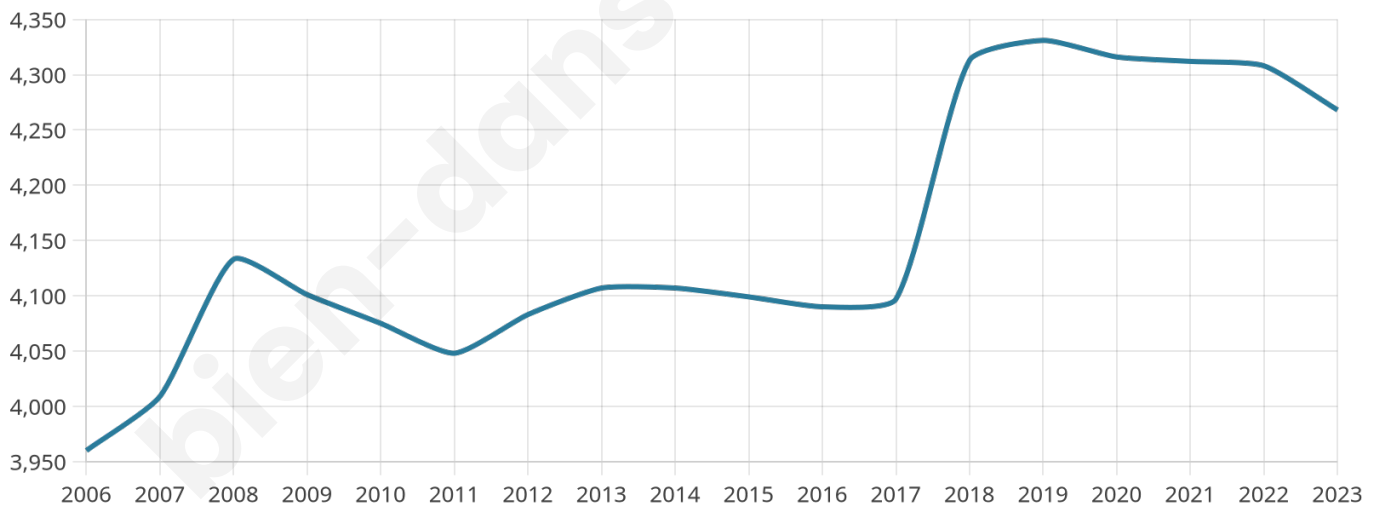

4 268

Age moyen

41 ans

Pop active

48.2%

Taux chômage

5.2%

Pop densité

1 067 h/km²

Revenu moyen

28 720 €/an

Evolution du nombre d'habitants

Sources : Institut national de la statistique et des études économiques (insee) selon Les dernières parutions officielles de 2024 portant sur les années 2020, 2021 et 2022.