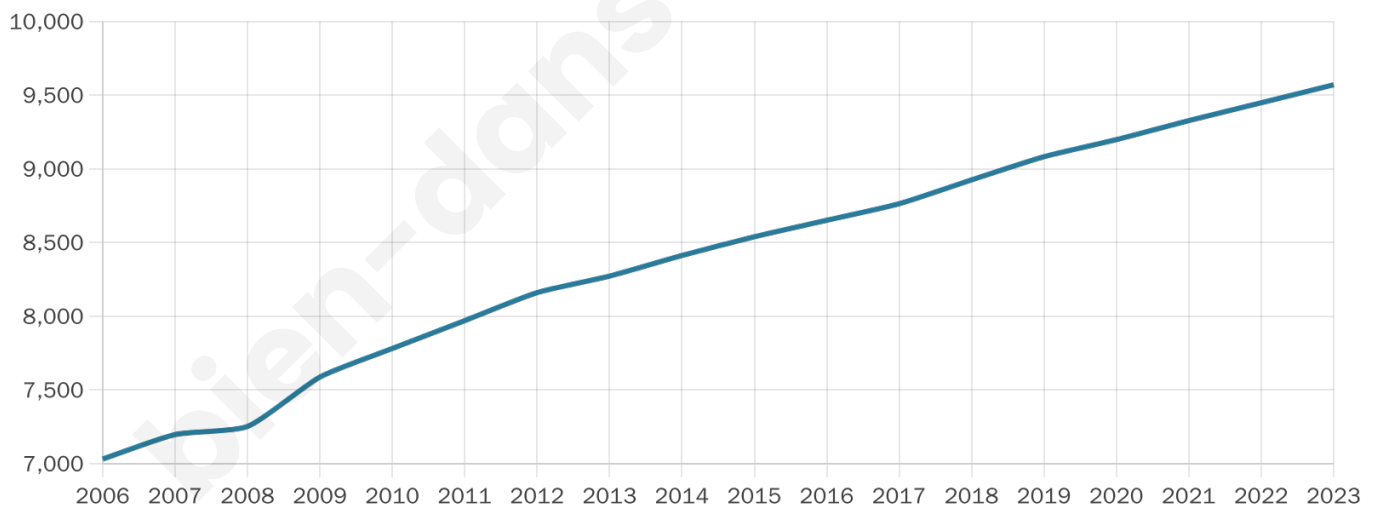

Version web

Ville de Nort-sur-Erdre

Présenté par

BIEN dans
ma **VILLE** 

Sommaire

Situation géographique	3
Statistiques sur la population	4
Evolution du nombre d'habitants	4
Tranche d'âge	5
0-14 ans	5
15-29 ans	5
30-44 ans	5
45-59 ans	5
60-74 ans	5
75-89 ans	5
90 ans et +	5
Activité professionnelle	5
Agriculteurs	5
Artisans, Commerçants	5
Cadres et sup.	5
Professions intermédiaires	5
Employé	5
Ouvrier	5
Retraité	5
Autres	5
Niveau de diplôme	6
Sans diplôme ou CEP	6
Brevet, BEPC, DNB	6
CAP-BEP ou équivalent	6
BAC ou équivalent	6
BAC+2	6
BAC+3 ou +4	6
BAC+5 ou plus	6
Composition des ménages	6
Couple sans enfant	6
Couple avec enfant(s)	6
Famille monoparentale	6
Colocation / Autre	6
Personnes seules	6
Profil électoraux	7
Premier tour	7
Sécurité	8
Evolution du nombre d'infractions	8
Pour comparer	9
Services à la population	10
Commerce	10
Éducation	10
Villes autour de Nort-sur-Erdre	11
Avis sur la ville de Nort-sur-Erdre	12
Moyenne par critère	12
Villes autour de Nort-sur-Erdre	12
Répartition des avis par note	12
Répartition des avis par note	12

9 570

Age moyen

39 ans

Pop active

48.1%

Taux chômage

4.7%

Pop densité

145 h/km²

Revenu moyen

23 710 €/an

Evolution du nombre d'habitants

Sources : Institut national de la statistique et des études économiques (insee) selon Les dernières parutions officielles de 2024 portant sur les années 2020, 2021 et 2022.