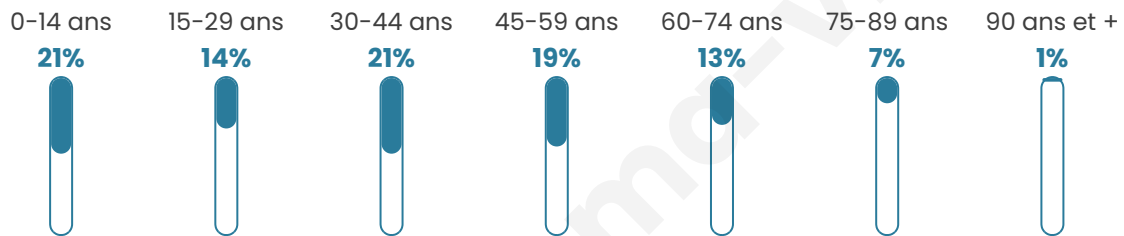

9 570

Age moyen

39 ans

Pop active

48.1%

Taux chômage

4.7%

Pop densité

145 h/km²

Revenu moyen

23 710 €/an

Evolution du nombre d'habitants

Sources : Institut national de la statistique et des études économiques (insee) selon Les dernières parutions officielles de 2024 portant sur les années 2020, 2021 et 2022.

Tranche d'âge

Activité professionnelle

Niveau de diplôme

Composition des ménages

Profils électoraux

Premier tour

	Emmanuel MACRON	32.73 %
	Jean-Luc MÉLENCHON	22.96 %
	Marine LE PEN	17.96 %
	Yannick JADOT	7.35 %
	Éric ZEMMOUR	4.21 %
	Valérie PÉCRESE	3.85 %
	Jean LASSALLE	3.06 %
	Anne HIDALGO	2.07 %
	Fabien ROUSSEL	1.92 %
	Nicolas DUPONT-AIGNAN	1.89 %
	Philippe POUTOU	1.30 %
	Nathalie ARTHAUD	0.70 %

7 135 inscrits

Participation : 78.22%

Votes blancs : 1.49%

Votes nuls : 0.73%

Second tour

	Emmanuel MACRON	67,61 %
	Marine LE PEN	32,39 %

7 135 inscrits

Participation : 77.32%