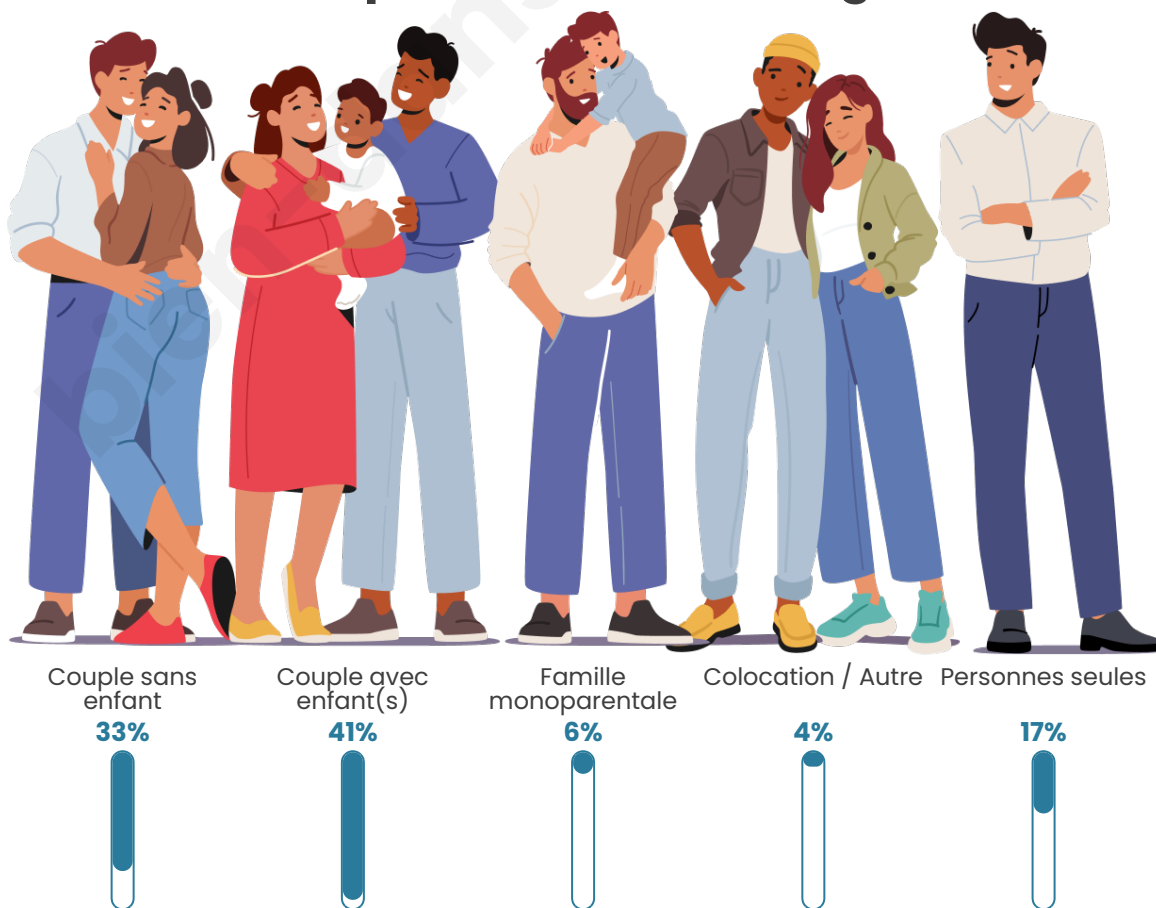

Tranche d'âge

Activité professionnelle

Niveau de diplôme

Composition des ménages

Profils électoraux

Premier tour

	Emmanuel MACRON	32.73 %
	Jean-Luc MÉLENCHON	22.96 %
	Marine LE PEN	17.96 %
	Yannick JADOT	7.35 %
	Éric ZEMMOUR	4.21 %
	Valérie PÉCRESE	3.85 %
	Jean LASSALLE	3.06 %
	Anne HIDALGO	2.07 %
	Fabien ROUSSEL	1.92 %
	Nicolas DUPONT-AIGNAN	1.89 %
	Philippe POUTOU	1.30 %
	Nathalie ARTHAUD	0.70 %