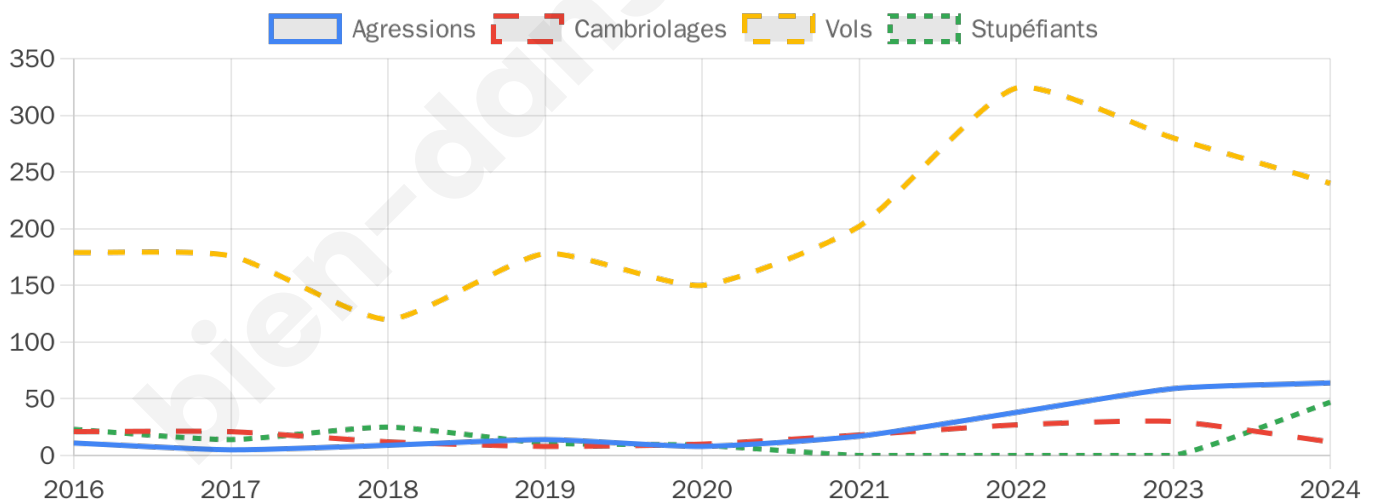

7 135 inscrits

Participation : 78.22%

Votes blancs : 1.49%

Votes nuls : 0.73%

Second tour

	Emmanuel MACRON	67,61 %
	Marine LE PEN	32,39 %

7 135 inscrits

Participation : 77.32%

Votes blancs : 6.62%

Votes nuls : 2.63%

Sécurité

Agressions physiques / sexuelles

64

Cambriolages

12

Vols / dégradations

240

Stupéfiants

47

Evolution du nombre d'infractions

Pour comparer

(en proportion du nombre d'habitants)

Sources : Bases statistiques communale, départementale et régionale de la délinquance enregistrée par la police et la gendarmerie nationales selon les dernières parutions officielles de 2025 portant sur l'année 2024 ([data.gouv](https://data.gouv.fr)).