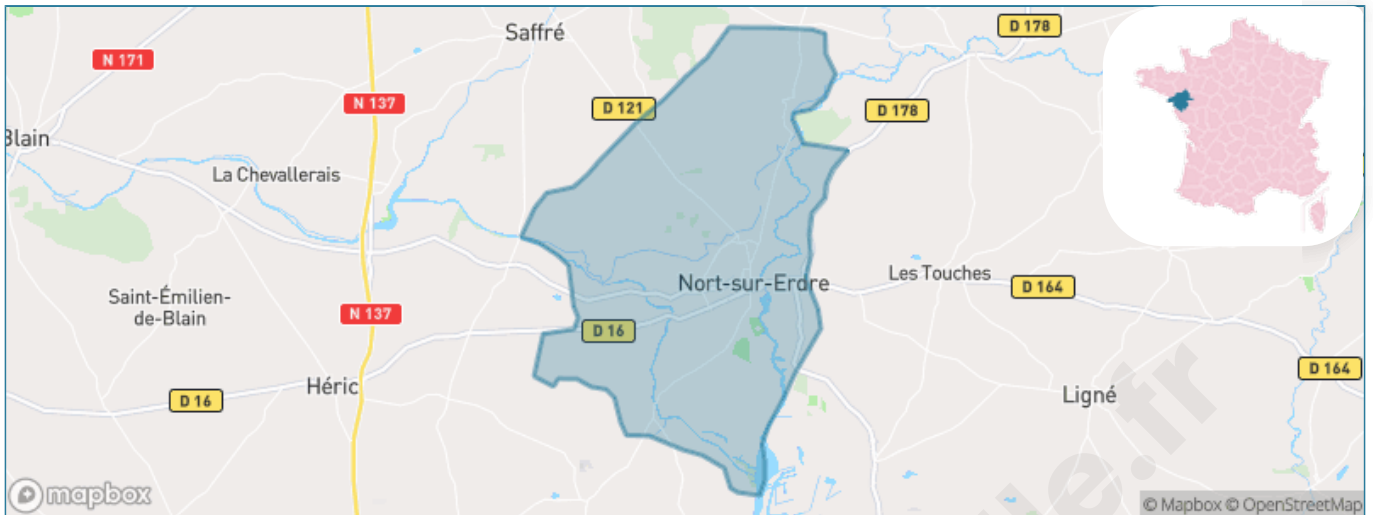

Version web

Ville de Nort-sur-Erdre

Présenté par

BIEN dans
ma **VILLE** 

Sommaire

Situation géographique	3
Statistiques sur la population	4
Evolution du nombre d'habitants	4
Tranche d'âge	5
0-14 ans	5
15-29 ans	5
30-44 ans	5
45-59 ans	5
60-74 ans	5
75-89 ans	5
90 ans et +	5
Activité professionnelle	5
Agriculteurs	5
Artisans, Commerçants	5
Cadres et sup.	5
Professions intermédiaires	5
Employé	5
Ouvrier	5
Retraité	5
Autres	5
Niveau de diplôme	6
Sans diplôme ou CEP	6
Brevet, BEPC, DNB	6
CAP-BEP ou équivalent	6
BAC ou équivalent	6
BAC+2	6
BAC+3 ou +4	6
BAC+5 ou plus	6
Composition des ménages	6
Couple sans enfant	6
Couple avec enfant(s)	6
Famille monoparentale	6
Colocation / Autre	6
Personnes seules	6
Profil électoraux	7
Premier tour	7
Sécurité	8
Evolution du nombre d'infractions	8
Pour comparer	9
Services à la population	10
Commerce	10
Éducation	10
Villes autour de Nort-sur-Erdre	11
Avis sur la ville de Nort-sur-Erdre	12
Moyenne par critère	12
Villes autour de Nort-sur-Erdre	12
Répartition des avis par note	12
Répartition des avis par note	12

Situation géographique

i Informations clés

- **Région** : Pays de la Loire
- **Département** : Loire-Atlantique
- **Code postal** : 44390
- **Superficie** : 66 km²

Statistiques sur la population

Nombre d'habitants