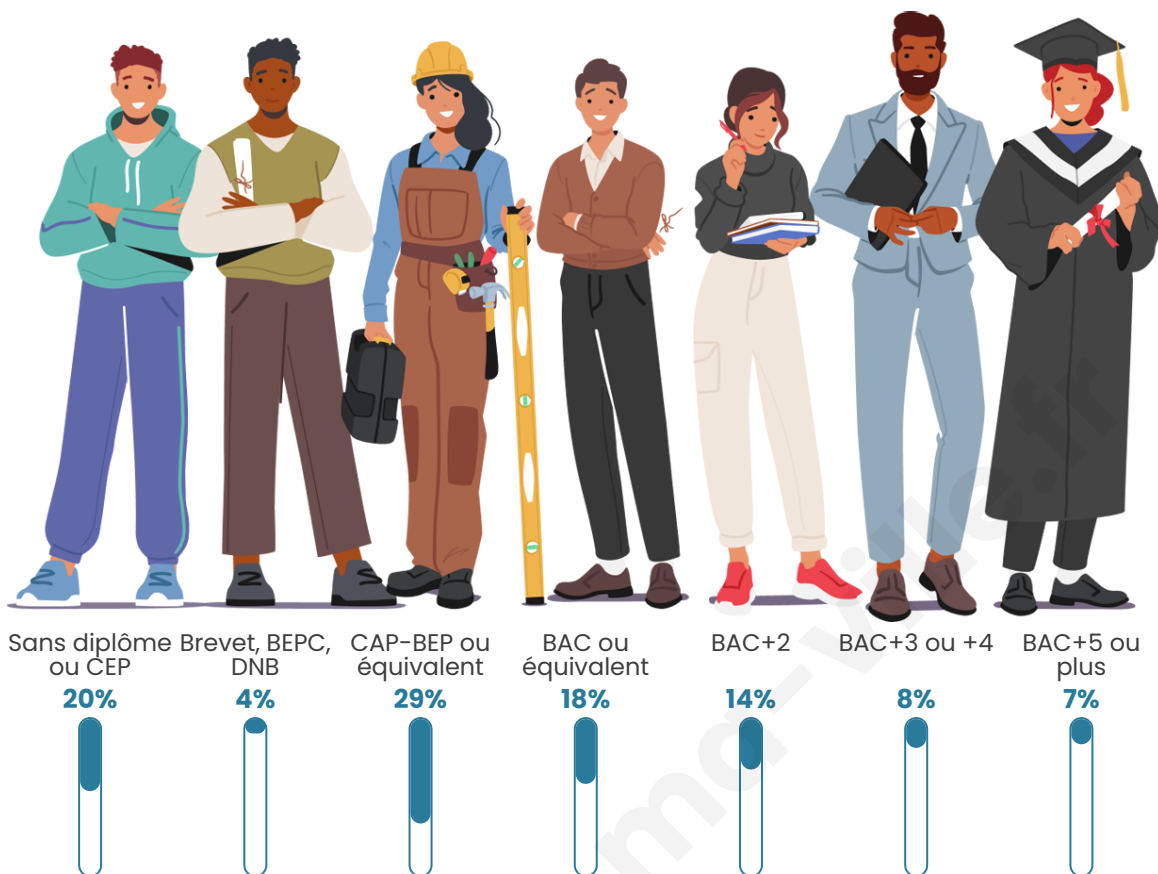

9 570

Age moyen

39 ans

Pop active

48.1%

Taux chômage

4.7%

Pop densité

Tranche d'âge

Activité professionnelle

Niveau de diplôme

Composition des ménages

Profils électoraux

Premier tour

	Emmanuel MACRON	32.73 %
	Jean-Luc MÉLENCHON	22.96 %
	Marine LE PEN	17.96 %
	Yannick JADOT	7.35 %
	Éric ZEMMOUR	4.21 %
	Valérie PÉCRESE	3.85 %
	Jean LASSALLE	3.06 %
	Anne HIDALGO	2.07 %
	Fabien ROUSSEL	1.92 %
	Nicolas DUPONT-AIGNAN	1.89 %
	Philippe POUTOU	1.30 %
	Nathalie ARTHAUD	0.70 %