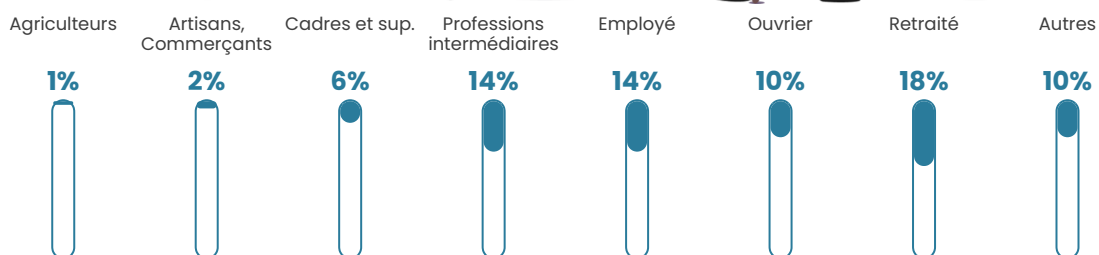

145 h/km²

Revenu moyen

23 710 €/an

Evolution du nombre d'habitants

Sources : Institut national de la statistique et des études économiques (insee) selon Les dernières parutions officielles de 2024 portant sur les années 2020, 2021 et 2022.

Tranche d'âge

Activité professionnelle

Niveau de diplôme

Composition des ménages

Profils électoraux

Premier tour

	Emmanuel MACRON	32.73 %
	Jean-Luc MÉLENCHON	22.96 %
	Marine LE PEN	17.96 %
	Yannick JADOT	7.35 %
	Éric ZEMMOUR	4.21 %
	Valérie PÉCRESE	3.85 %
	Jean LASSALLE	3.06 %
	Anne HIDALGO	2.07 %
	Fabien ROUSSEL	1.92 %
	Nicolas DUPONT-AIGNAN	1.89 %
	Philippe POUTOU	1.30 %
	Nathalie ARTHAUD	0.70 %