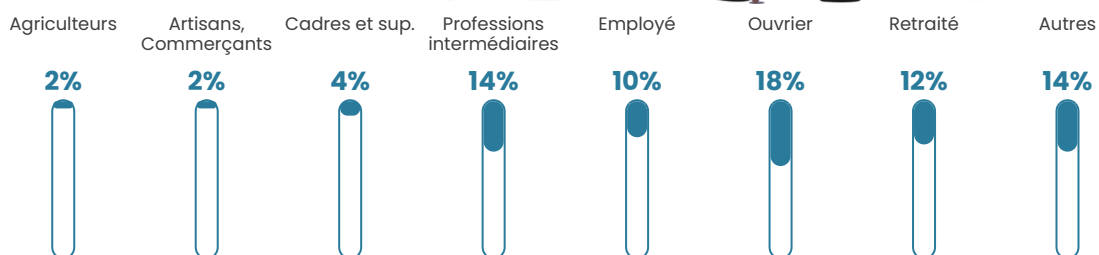

87 h/km²

Revenu moyen

20 640 €/an

Evolution du nombre d'habitants

Sources : Institut national de la statistique et des études économiques (insee) selon Les dernières parutions officielles de 2024 portant sur les années 2020, 2021 et 2022.

Tranche d'âge

Activité professionnelle

Niveau de diplôme

Composition des ménages

Profils électoraux

Premier tour

Marine LE PEN 44.07 %

Emmanuel
MACRON 20.34 %