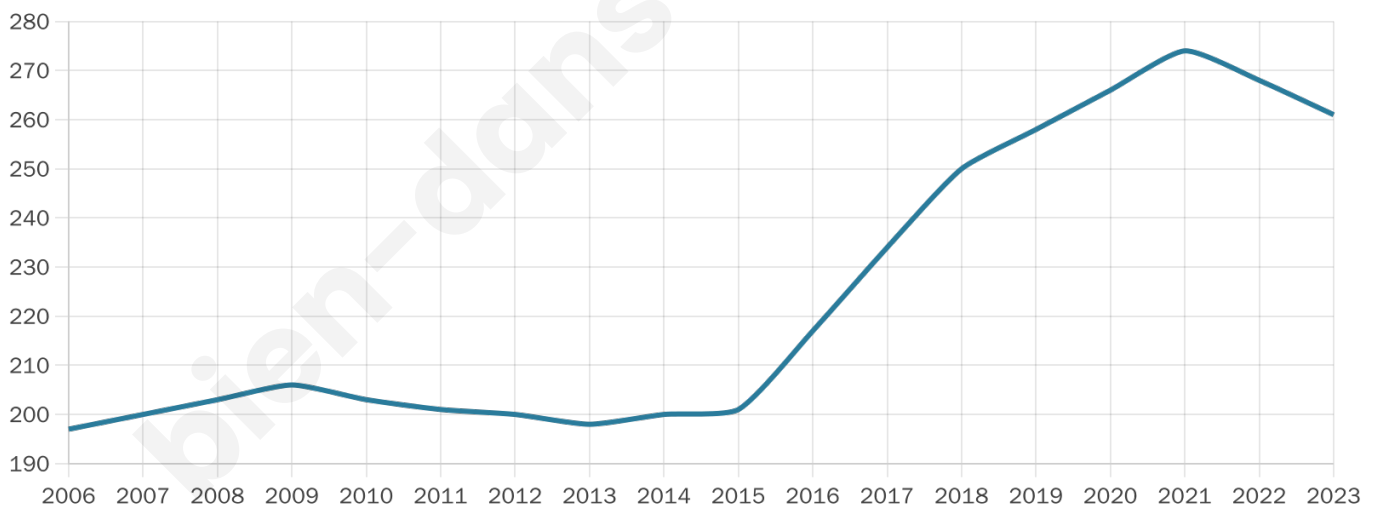

Version web

Ville de Nort-Leulinghem

Présenté par

BIEN dans
ma **VILLE** 

Sommaire

Situation géographique	3
Statistiques sur la population	4
Evolution du nombre d'habitants	4
Tranche d'âge	5
0-14 ans	5
15-29 ans	5
30-44 ans	5
45-59 ans	5
60-74 ans	5
75-89 ans	5
90 ans et +	5
Activité professionnelle	5
Agriculteurs	5
Artisans, Commerçants	5
Cadres et sup.	5
Professions intermédiaires	5
Employé	5
Ouvrier	5
Retraité	5
Autres	5
Niveau de diplôme	6
Sans diplôme ou CEP	6
Brevet, BEPC, DNB	6
CAP-BEP ou équivalent	6
BAC ou équivalent	6
BAC+2	6
BAC+3 ou +4	6
BAC+5 ou plus	6
Composition des ménages	6
Couple sans enfant	6
Couple avec enfant(s)	6
Famille monoparentale	6
Colocation / Autre	6
Personnes seules	6
Profil électoraux	7
Premier tour	7
Sécurité	9
Evolution du nombre d'infractions	9
Pour comparer	10
Services à la population	11
Commerce	11
Éducation	11
Villes autour de Nort-Leulinghem	12
Avis sur la ville de Nort-Leulinghem	13
Moyenne par critère	13
Villes autour de Nort-Leulinghem	13
Répartition des avis par note	13
Répartition des avis par note	13

261

Age moyen

33 ans

Pop active

53.6%

Taux chômage

8.8%

Pop densité

87 h/km²

Revenu moyen

20 640 €/an

Evolution du nombre d'habitants

Sources : Institut national de la statistique et des études économiques (insee) selon Les dernières parutions officielles de 2024 portant sur les années 2020, 2021 et 2022.