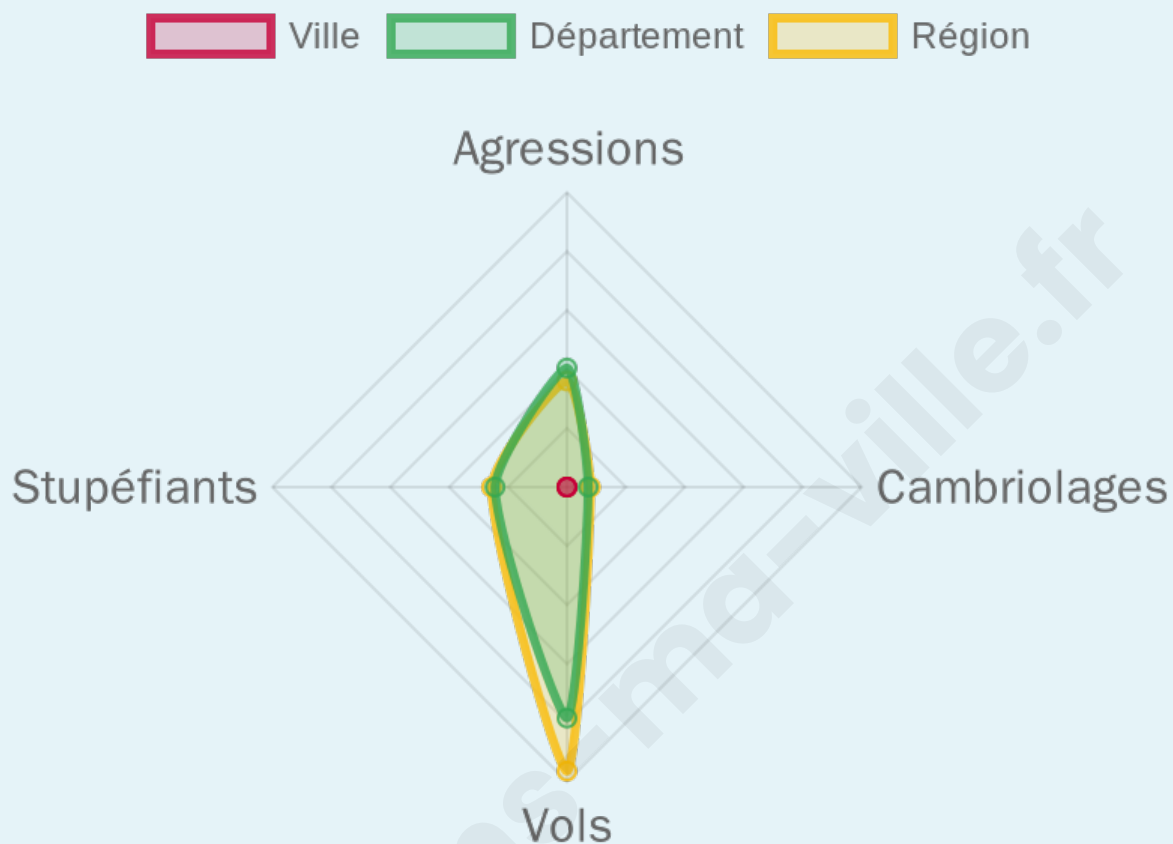

Pour comparer

(en proportion du nombre d'habitants)

Sources : Bases statistiques communale, départementale et régionale de la délinquance enregistrée par la police et la gendarmerie nationales selon les dernières parutions officielles de 2025 portant sur l'année 2024 ([data.gouv](https://data.gouv.fr)).

Agressions physiques / sexuelles : Violences sexuelles, coups et blessures volontaires intrafamiliaux, coups et blessures volontaires, autres coups, blessures volontaires et vols violents sans arme.

Cambriolages : Cambriolages de logements.

Vols : Vols avec armes, vols d'accessoires sur véhicules, vols dans les véhicules, vols de véhicules, vols sans violence contre des personnes, destructions, dégradations volontaires et escroqueries.

Stupéfiants : Trafic de stupéfiants dont (AFD) et usage de stupéfiants.