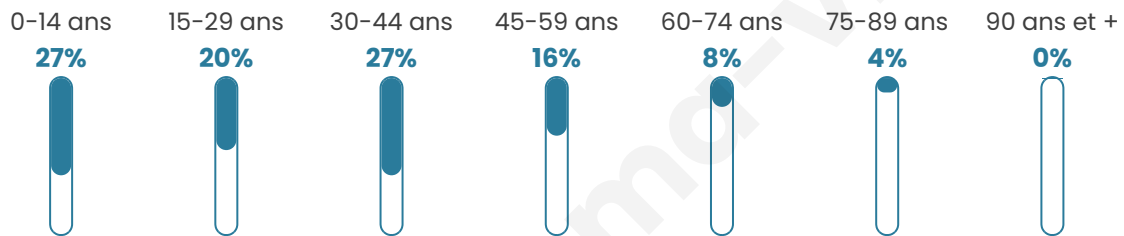

261

Age moyen

33 ans

Pop active

53.6%

Taux chômage

8.8%

Pop densité

87 h/km²

Revenu moyen

20 640 €/an

Evolution du nombre d'habitants

Sources : Institut national de la statistique et des études économiques (insee) selon Les dernières parutions officielles de 2024 portant sur les années 2020, 2021 et 2022.

Tranche d'âge

Activité professionnelle

Niveau de diplôme

Composition des ménages

Profils électoraux

Premier tour

Marine LE PEN 44.07 %

Emmanuel
MACRON 20.34 %