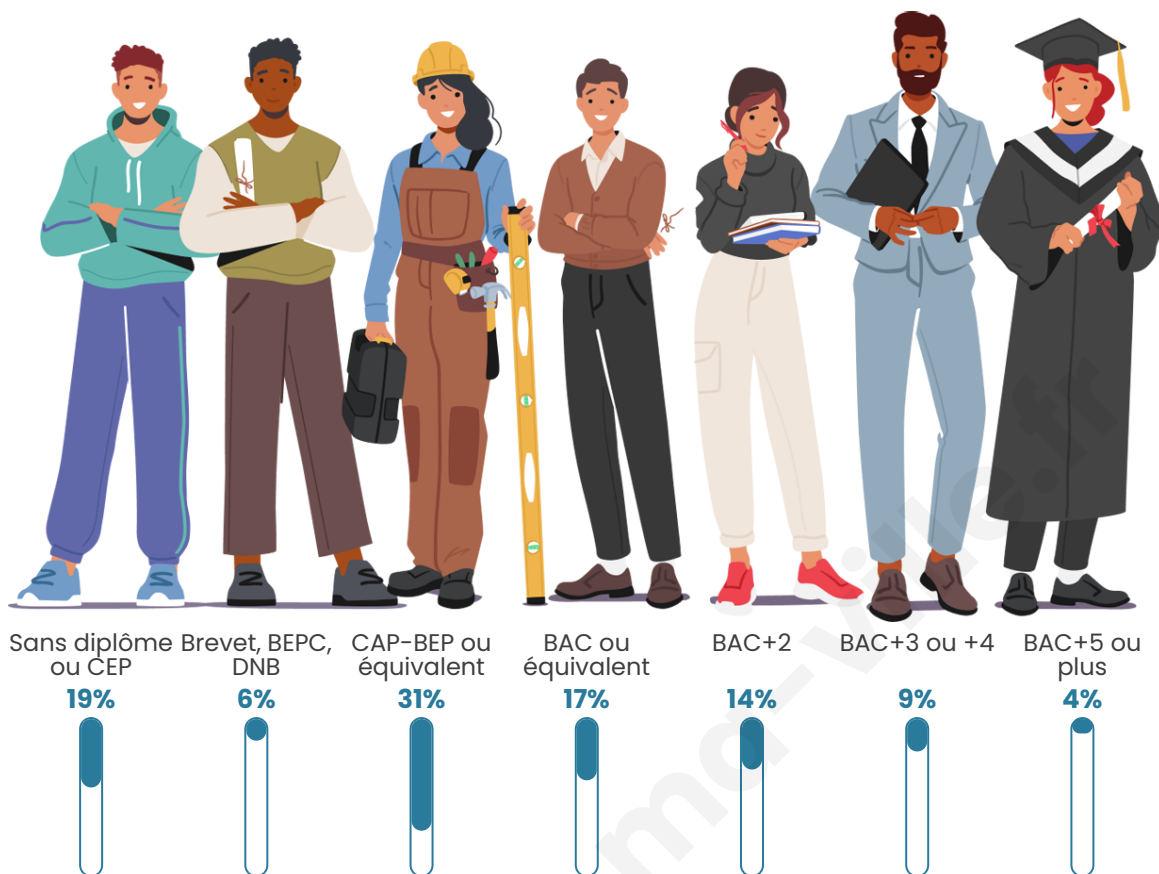

261

Age moyen

33 ans

Pop active

53.6%

Taux chômage

8.8%

Pop densité

Tranche d'âge

Activité professionnelle

Niveau de diplôme

Composition des ménages

Profils électoraux

Premier tour

Marine LE PEN 44.07 %

Emmanuel
MACRON 20.34 %