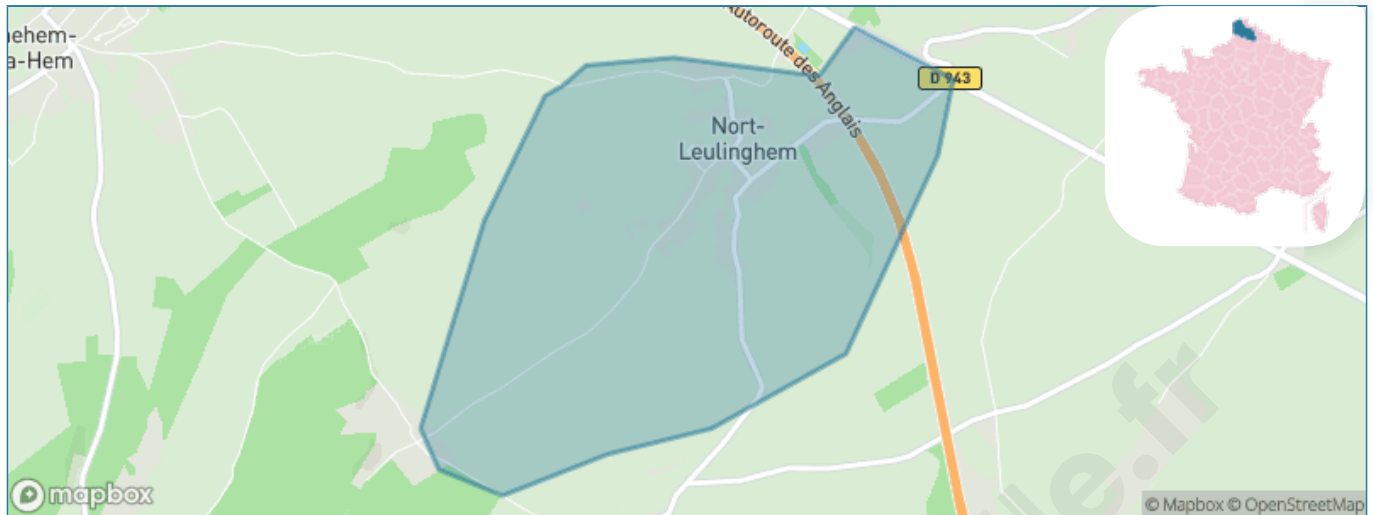

Version web

Ville de Nort-Leulinghem

Présenté par

BIEN dans
ma **VILLE** 

Sommaire

Situation géographique	3
Statistiques sur la population	4
Evolution du nombre d'habitants	4
Tranche d'âge	5
0-14 ans	5
15-29 ans	5
30-44 ans	5
45-59 ans	5
60-74 ans	5
75-89 ans	5
90 ans et +	5
Activité professionnelle	5
Agriculteurs	5
Artisans, Commerçants	5
Cadres et sup.	5
Professions intermédiaires	5
Employé	5
Ouvrier	5
Retraité	5
Autres	5
Niveau de diplôme	6
Sans diplôme ou CEP	6
Brevet, BEPC, DNB	6
CAP-BEP ou équivalent	6
BAC ou équivalent	6
BAC+2	6
BAC+3 ou +4	6
BAC+5 ou plus	6
Composition des ménages	6
Couple sans enfant	6
Couple avec enfant(s)	6
Famille monoparentale	6
Colocation / Autre	6
Personnes seules	6
Profil électoraux	7
Premier tour	7
Sécurité	9
Evolution du nombre d'infractions	9
Pour comparer	10
Services à la population	11
Commerce	11
Éducation	11
Villes autour de Nort-Leulinghem	12
Avis sur la ville de Nort-Leulinghem	13
Moyenne par critère	13
Villes autour de Nort-Leulinghem	13
Répartition des avis par note	13
Répartition des avis par note	13

Situation géographique

i Informations clés

- **Région** : Hauts-de-France
- **Département** : Pas-de-Calais
- **Code postal** : 62890
- **Superficie** : 3 km²

Statistiques sur la population

Nombre d'habitants