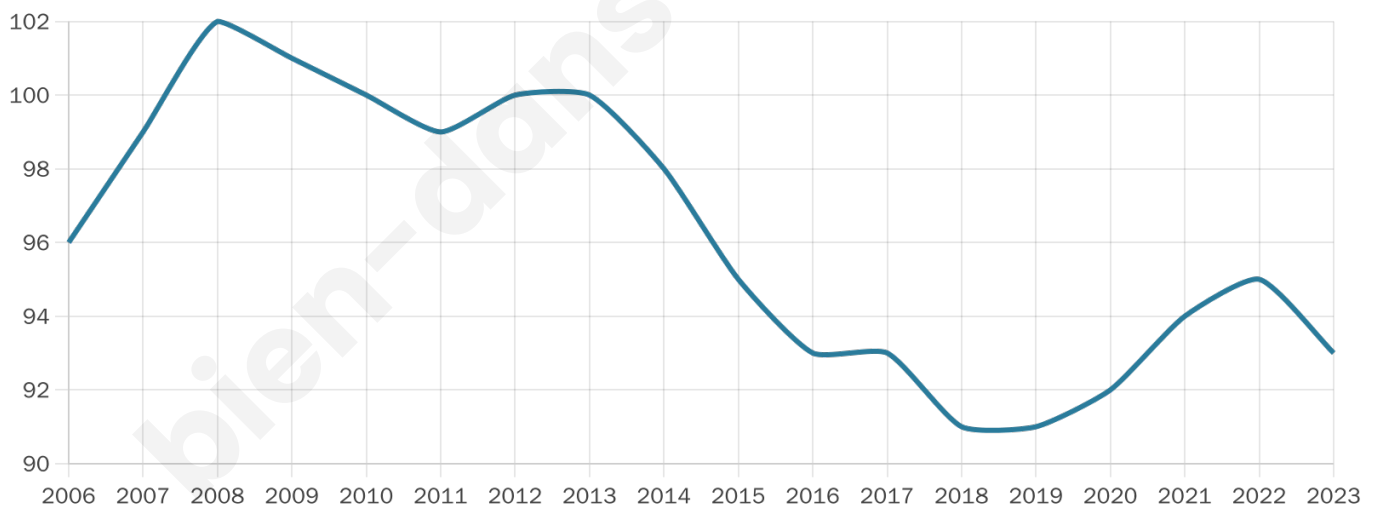

93

Age moyen

44 ans

Pop active

50.5%

Taux chômage

5.4%

Pop densité

12 h/km²

Revenu moyen

NC

Evolution du nombre d'habitants

Sources : Institut national de la statistique et des études économiques (insee) selon Les dernières parutions officielles de 2024 portant sur les années 2020, 2021 et 2022.