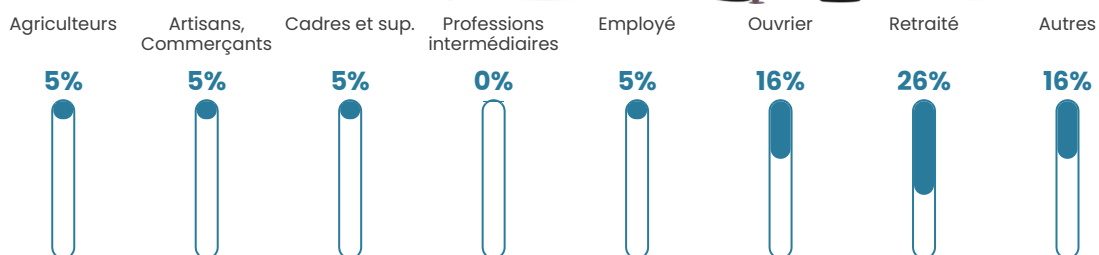

12 h/km²

Revenu moyen

NC

Evolution du nombre d'habitants

Sources : Institut national de la statistique et des études économiques (insee) selon Les dernières parutions officielles de 2024 portant sur les années 2020, 2021 et 2022.

Tranche d'âge

Activité professionnelle

Niveau de diplôme

Composition des ménages

Profils électoraux

Premier tour

	Marine LE PEN	44.12 %
	Emmanuel MACRON	29.41 %
	Fabien ROUSSEL	5.88 %
	Éric ZEMMOUR	4.41 %
	Jean-Luc MÉLENCHON	4.41 %
	Jean LASSALLE	2.94 %
	Yannick JADOT	2.94 %
	Nicolas DUPONT- AIGNAN	2.94 %
	Anne HIDALGO	1.47 %
	Valérie PÉCRESSE	1.47 %
	Nathalie ARTHAUD	0.00 %
	Philippe POUTOU	0.00 %