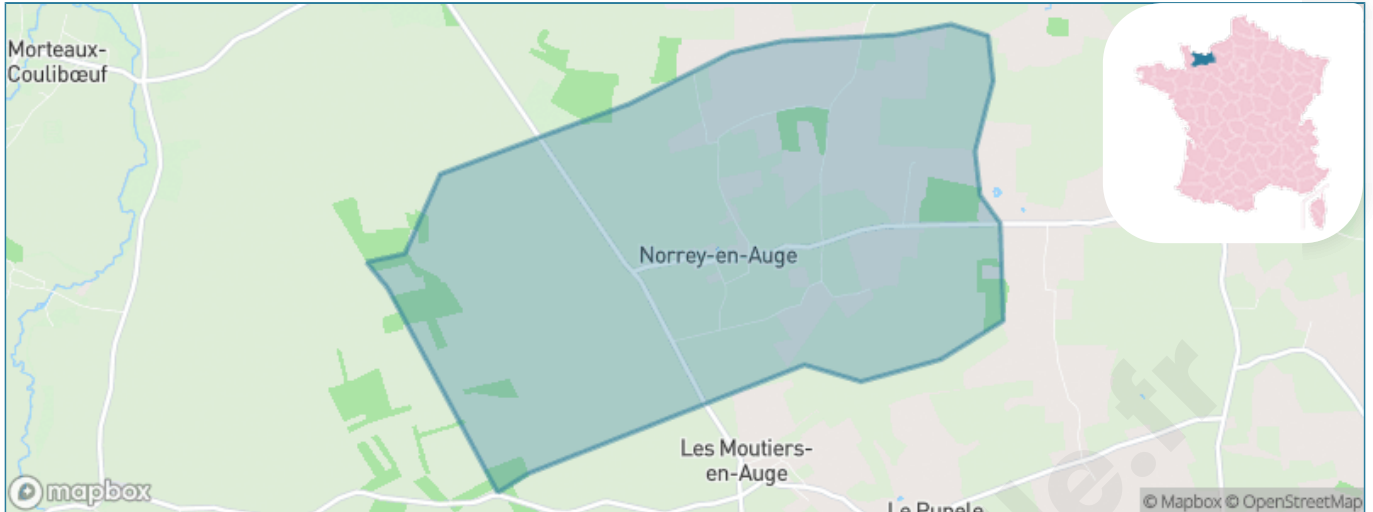

Version web

Ville de Norrey-en-Auge

Présenté par

BIEN dans
ma **VILLE** 

Sommaire

Situation géographique	3
Statistiques sur la population	4
Evolution du nombre d'habitants	4
Tranche d'âge	5
0-14 ans	5
15-29 ans	5
30-44 ans	5
45-59 ans	5
60-74 ans	5
75-89 ans	5
90 ans et +	5
Activité professionnelle	5
Agriculteurs	5
Artisans, Commerçants	5
Cadres et sup.	5
Professions intermédiaires	5
Employé	5
Ouvrier	5
Retraité	5
Autres	5
Niveau de diplôme	6
Sans diplôme ou CEP	6
Brevet, BEPC, DNB	6
CAP-BEP ou équivalent	6
BAC ou équivalent	6
BAC+2	6
BAC+3 ou +4	6
BAC+5 ou plus	6
Composition des ménages	6
Couple sans enfant	6
Couple avec enfant(s)	6
Famille monoparentale	6
Colocation / Autre	6
Personnes seules	6
Profils électoraux	7
Premier tour	7
Sécurité	8
Evolution du nombre d'infractions	8
Pour comparer	9
Services à la population	10
Commerce	10
Éducation	10
Villes autour de Norrey-en-Auge	12

Situation géographique

i Informations clés

- **Région** : Normandie
- **Département** : Calvados
- **Code postal** : 14620
- **Superficie** : 8 km²

RÉGION
NORMANDIE

Statistiques sur la population

Nombre d'habitants