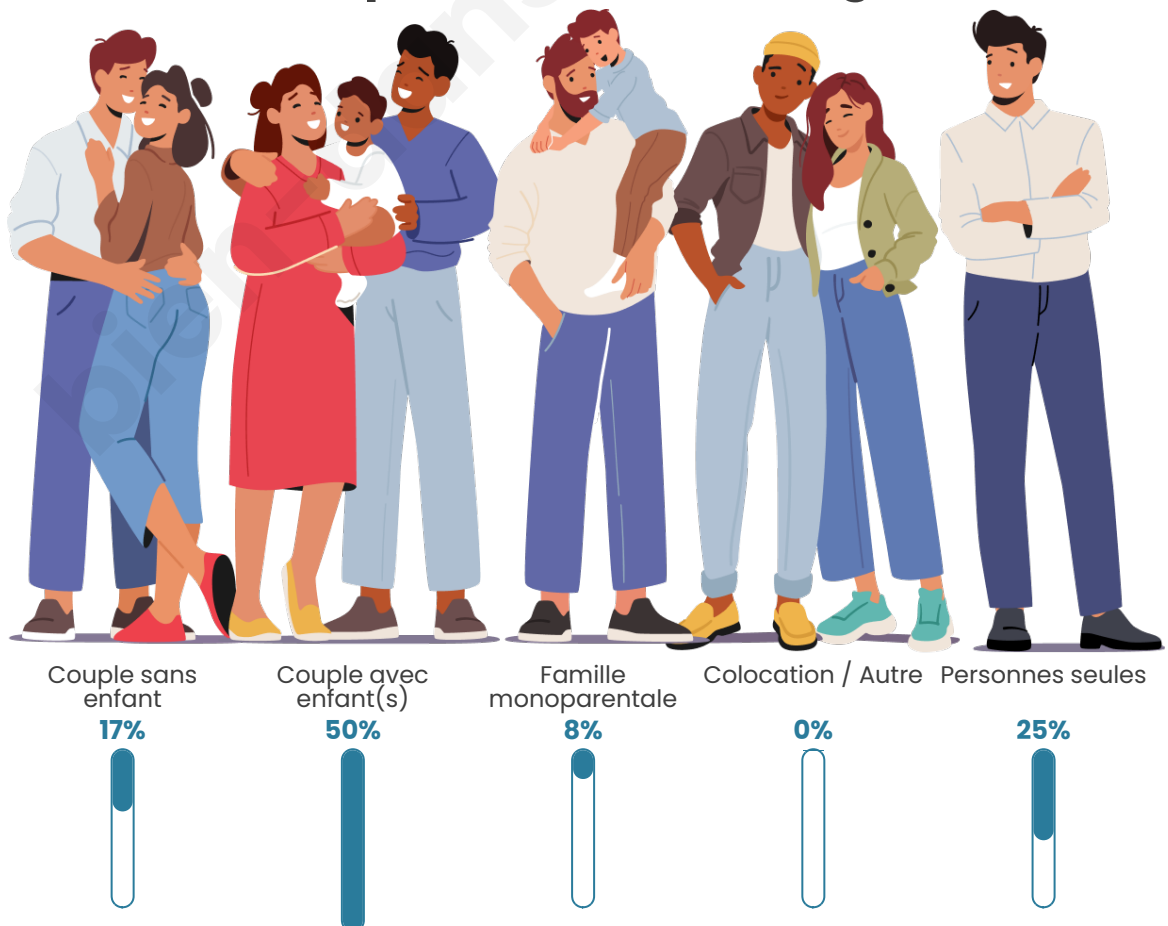

Tranche d'âge

Activité professionnelle

Niveau de diplôme

Composition des ménages

Profils électoraux

Premier tour

	Marine LE PEN	44.12 %
	Emmanuel MACRON	29.41 %
	Fabien ROUSSEL	5.88 %
	Éric ZEMMOUR	4.41 %
	Jean-Luc MÉLENCHON	4.41 %
	Jean LASSALLE	2.94 %
	Yannick JADOT	2.94 %
	Nicolas DUPONT- AIGNAN	2.94 %
	Anne HIDALGO	1.47 %
	Valérie PÉCRESSE	1.47 %
	Nathalie ARTHAUD	0.00 %
	Philippe POUTOU	0.00 %