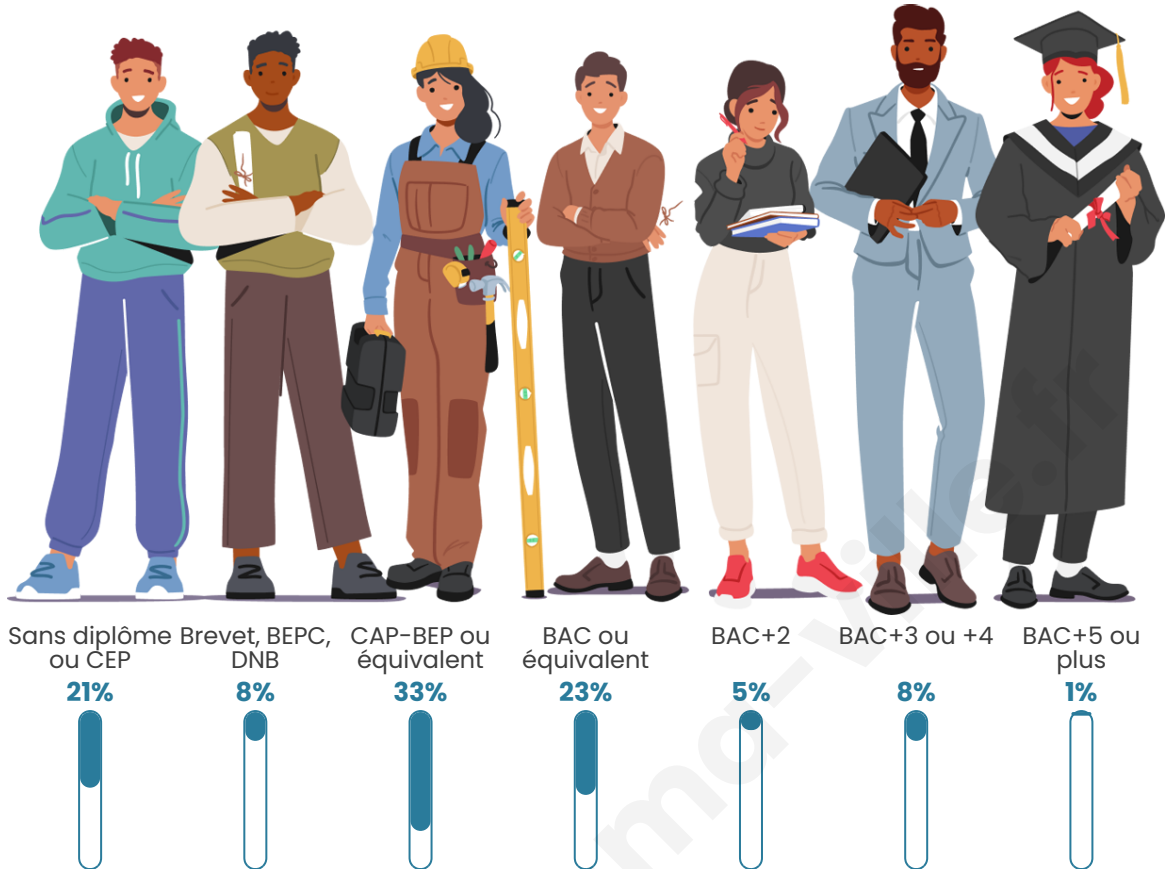

93

Age moyen

44 ans

Pop active

50.5%

Taux chômage

5.4%

Pop densité

Tranche d'âge

Activité professionnelle

Niveau de diplôme

Composition des ménages

Profils électoraux

Premier tour

	Marine LE PEN	44.12 %
	Emmanuel MACRON	29.41 %
	Fabien ROUSSEL	5.88 %
	Éric ZEMMOUR	4.41 %
	Jean-Luc MÉLENCHON	4.41 %
	Jean LASSALLE	2.94 %
	Yannick JADOT	2.94 %
	Nicolas DUPONT- AIGNAN	2.94 %
	Anne HIDALGO	1.47 %
	Valérie PÉCRESSE	1.47 %
	Nathalie ARTHAUD	0.00 %
	Philippe POUTOU	0.00 %