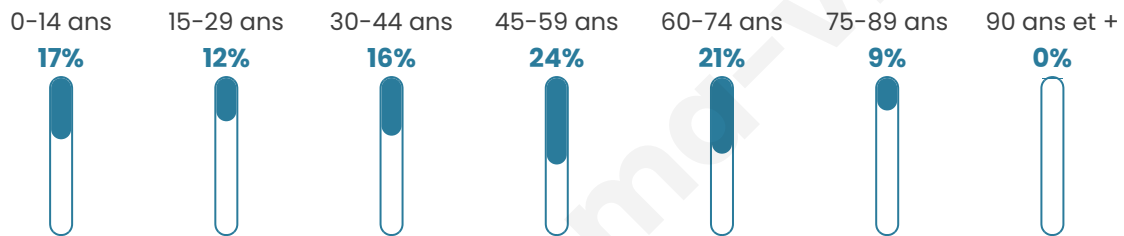

93

Age moyen

44 ans

Pop active

50.5%

Taux chômage

5.4%

Pop densité

12 h/km²

Revenu moyen

NC

Evolution du nombre d'habitants

Sources : Institut national de la statistique et des études économiques (insee) selon Les dernières parutions officielles de 2024 portant sur les années 2020, 2021 et 2022.

Tranche d'âge

Activité professionnelle

Niveau de diplôme

Composition des ménages

Profils électoraux

Premier tour

	Marine LE PEN	44.12 %
	Emmanuel MACRON	29.41 %
	Fabien ROUSSEL	5.88 %
	Éric ZEMMOUR	4.41 %
	Jean-Luc MÉLENCHON	4.41 %
	Jean LASSALLE	2.94 %
	Yannick JADOT	2.94 %
	Nicolas DUPONT- AIGNAN	2.94 %
	Anne HIDALGO	1.47 %
	Valérie PÉCRESSE	1.47 %
	Nathalie ARTHAUD	0.00 %
	Philippe POUTOU	0.00 %

86 inscrits

Participation : 79.07%

Votes blancs : 0.00%

Votes nuls : 0.00%

Second tour

	Emmanuel MACRON	44,93 %
	Marine LE PEN	55,07 %

86 inscrits

Participation : 86.05%