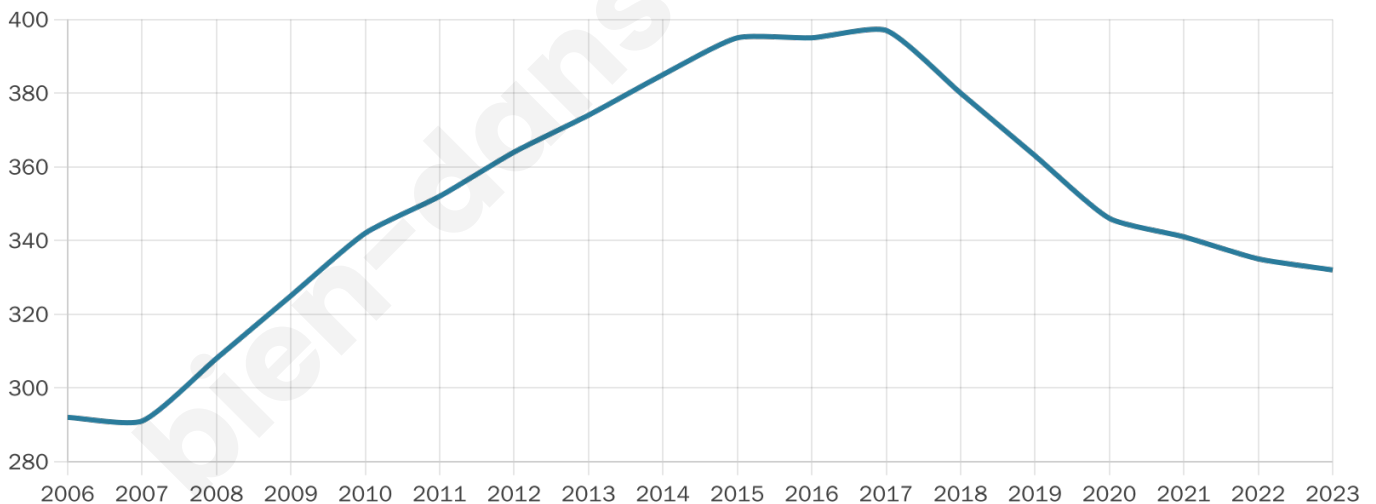

Version web

Ville de Noron-la-Poterie

Présenté par

BIEN dans
ma **VILLE** 

Sommaire

Situation géographique	3
Statistiques sur la population	4
Evolution du nombre d'habitants	4
Tranche d'âge	5
0-14 ans	5
15-29 ans	5
30-44 ans	5
45-59 ans	5
60-74 ans	5
75-89 ans	5
90 ans et +	5
Activité professionnelle	5
Agriculteurs	5
Artisans, Commerçants	5
Cadres et sup.	5
Professions intermédiaires	5
Employé	5
Ouvrier	5
Retraité	5
Autres	5
Niveau de diplôme	6
Sans diplôme ou CEP	6
Brevet, BEPC, DNB	6
CAP-BEP ou équivalent	6
BAC ou équivalent	6
BAC+2	6
BAC+3 ou +4	6
BAC+5 ou plus	6
Composition des ménages	6
Couple sans enfant	6
Couple avec enfant(s)	6
Famille monoparentale	6
Colocation / Autre	6
Personnes seules	6
Profil électoraux	7
Premier tour	7
Sécurité	8
Evolution du nombre d'infractions	8
Pour comparer	9
Services à la population	10
Commerce	10
Éducation	10
Villes autour de Noron-la-Poterie	11
Avis sur la ville de Noron-la-Poterie	12
Moyenne par critère	12
Villes autour de Noron-la-Poterie	12
Répartition des avis par note	12
Répartition des avis par note	12

332

Age moyen

41 ans

Pop active

53.6%

Taux chômage

4.1%

Pop densité

111 h/km²

Revenu moyen

22 610 €/an

Evolution du nombre d'habitants

Sources : Institut national de la statistique et des études économiques (insee) selon Les dernières parutions officielles de 2024 portant sur les années 2020, 2021 et 2022.