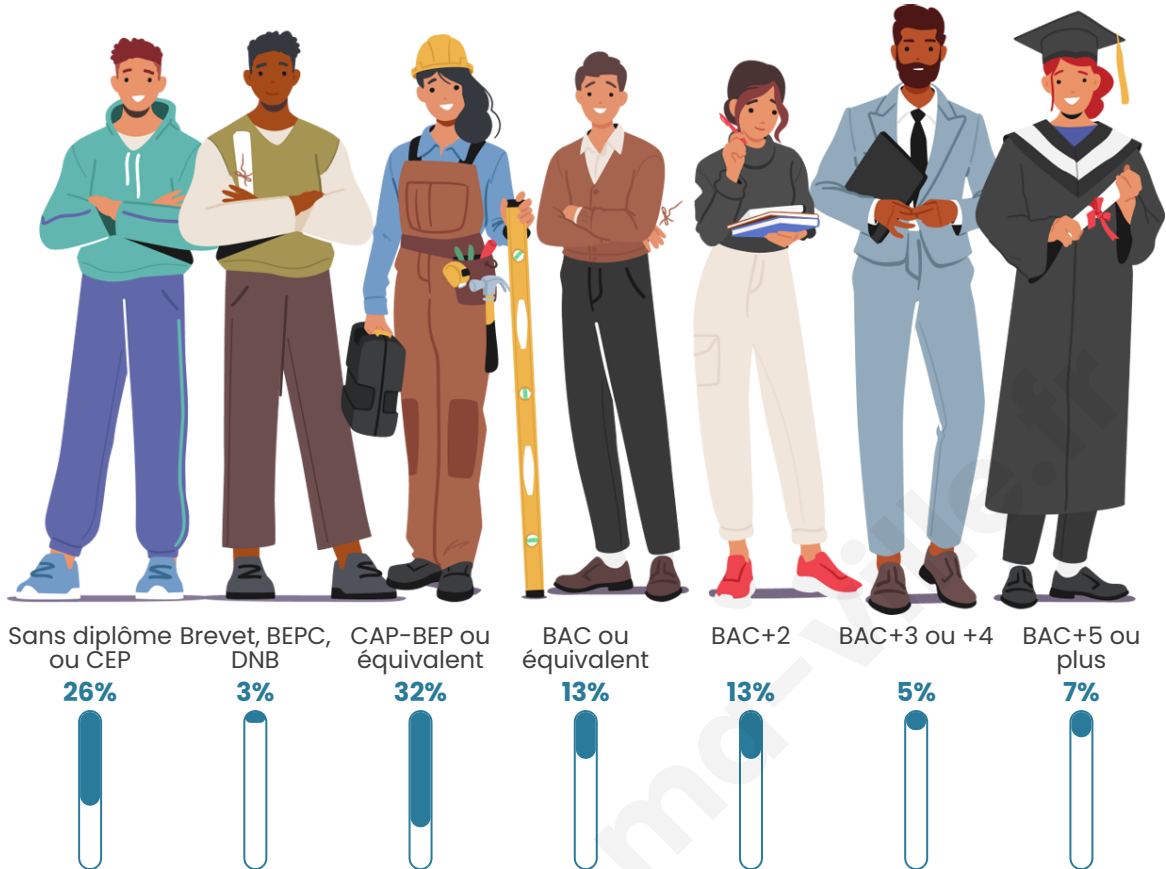

332

Age moyen

41 ans

Pop active

53.6%

Taux chômage

4.1%

Pop densité

Tranche d'âge

Activité professionnelle

Niveau de diplôme

Composition des ménages

Profils électoraux

Premier tour

	Emmanuel MACRON	29.70 %
	Marine LE PEN	27.72 %
	Jean-Luc MÉLENCHON	18.32 %
	Valérie PÉCRESSÉ	5.45 %
	Fabien ROUSSEL	4.95 %
	Yannick JADOT	4.46 %
	Éric ZEMMOUR	2.48 %
	Anne HIDALGO	2.48 %
	Nathalie ARTHAUD	1.98 %
	Nicolas DUPONT- AIGNAN	1.98 %
	Jean LASSALLE	0.50 %
	Philippe POUTOU	0.00 %