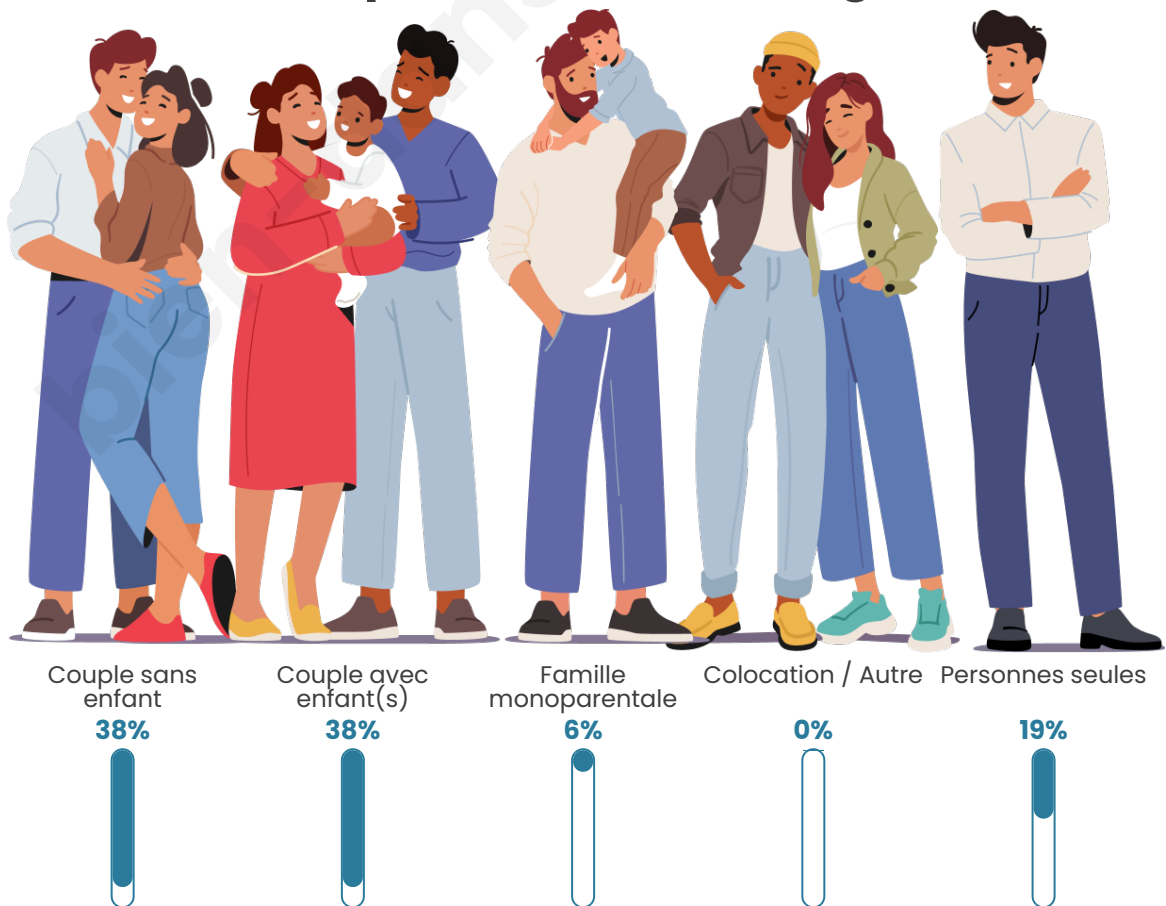

Tranche d'âge

Activité professionnelle

Niveau de diplôme

Composition des ménages

Profils électoraux

Premier tour

	Emmanuel MACRON	29.70 %
	Marine LE PEN	27.72 %
	Jean-Luc MÉLENCHON	18.32 %
	Valérie PÉCRESSÉ	5.45 %
	Fabien ROUSSEL	4.95 %
	Yannick JADOT	4.46 %
	Éric ZEMMOUR	2.48 %
	Anne HIDALGO	2.48 %
	Nathalie ARTHAUD	1.98 %
	Nicolas DUPONT- AIGNAN	1.98 %
	Jean LASSALLE	0.50 %
	Philippe POUTOU	0.00 %