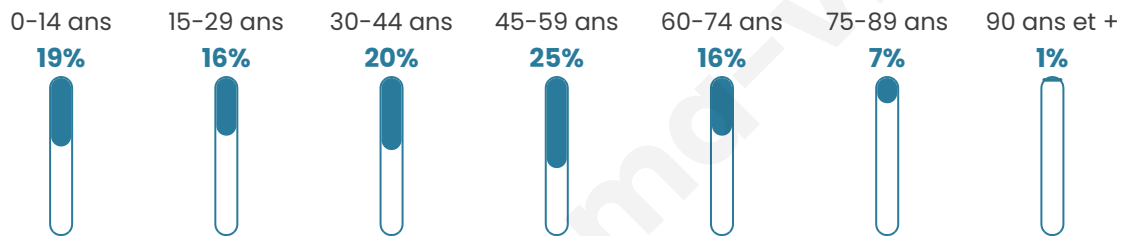

332

Age moyen

41 ans

Pop active

53.6%

Taux chômage

4.1%

Pop densité

111 h/km²

Revenu moyen

22 610 €/an

Evolution du nombre d'habitants

Sources : Institut national de la statistique et des études économiques (insee) selon Les dernières parutions officielles de 2024 portant sur les années 2020, 2021 et 2022.

Tranche d'âge

Activité professionnelle

Niveau de diplôme

Composition des ménages

Profils électoraux

Premier tour

	Emmanuel MACRON	29.70 %
	Marine LE PEN	27.72 %
	Jean-Luc MÉLENCHON	18.32 %
	Valérie PÉCRESSÉ	5.45 %
	Fabien ROUSSEL	4.95 %
	Yannick JADOT	4.46 %
	Éric ZEMMOUR	2.48 %
	Anne HIDALGO	2.48 %
	Nathalie ARTHAUD	1.98 %
	Nicolas DUPONT- AIGNAN	1.98 %
	Jean LASSALLE	0.50 %
	Philippe POUTOU	0.00 %

294 inscrits

Participation : 72.45%

Votes blancs : 5.16%

Votes nuls : 0.00%

Second tour

	Emmanuel MACRON	54,15 %
	Marine LE PEN	45,85 %

294 inscrits

Participation : 77.55%