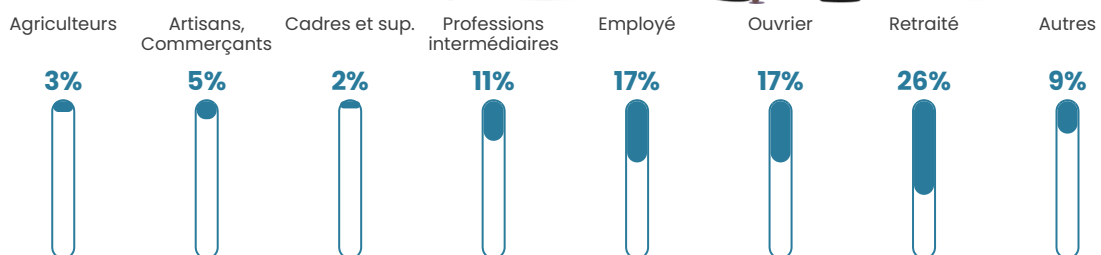

111 h/km²

Revenu moyen

22 610 €/an

Evolution du nombre d'habitants

Sources : Institut national de la statistique et des études économiques (insee) selon Les dernières parutions officielles de 2024 portant sur les années 2020, 2021 et 2022.

Tranche d'âge

Activité professionnelle

Niveau de diplôme

Composition des ménages

Profils électoraux

Premier tour

	Emmanuel MACRON	29.70 %
	Marine LE PEN	27.72 %
	Jean-Luc MÉLENCHON	18.32 %
	Valérie PÉCRESSÉ	5.45 %
	Fabien ROUSSEL	4.95 %
	Yannick JADOT	4.46 %
	Éric ZEMMOUR	2.48 %
	Anne HIDALGO	2.48 %
	Nathalie ARTHAUD	1.98 %
	Nicolas DUPONT- AIGNAN	1.98 %
	Jean LASSALLE	0.50 %
	Philippe POUTOU	0.00 %