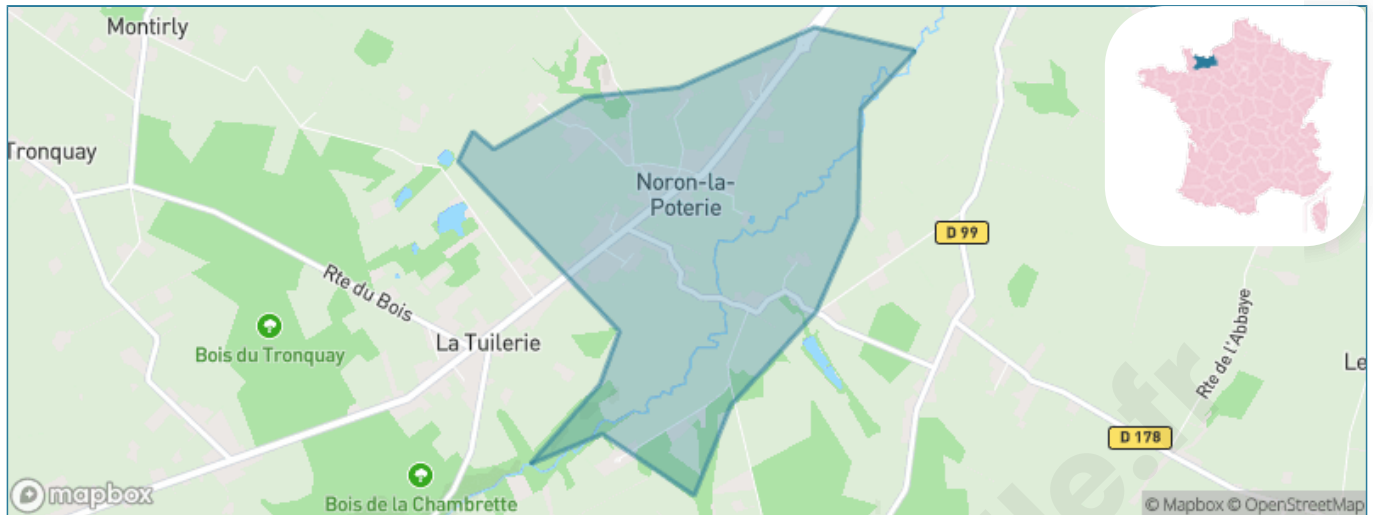

Version web

Ville de Noron-la-Poterie

Présenté par

BIEN dans
ma **VILLE** 

Sommaire

Situation géographique	3
Statistiques sur la population	4
Evolution du nombre d'habitants	4
Tranche d'âge	5
0-14 ans	5
15-29 ans	5
30-44 ans	5
45-59 ans	5
60-74 ans	5
75-89 ans	5
90 ans et +	5
Activité professionnelle	5
Agriculteurs	5
Artisans, Commerçants	5
Cadres et sup.	5
Professions intermédiaires	5
Employé	5
Ouvrier	5
Retraité	5
Autres	5
Niveau de diplôme	6
Sans diplôme ou CEP	6
Brevet, BEPC, DNB	6
CAP-BEP ou équivalent	6
BAC ou équivalent	6
BAC+2	6
BAC+3 ou +4	6
BAC+5 ou plus	6
Composition des ménages	6
Couple sans enfant	6
Couple avec enfant(s)	6
Famille monoparentale	6
Colocation / Autre	6
Personnes seules	6
Profil électoraux	7
Premier tour	7
Sécurité	8
Evolution du nombre d'infractions	8
Pour comparer	9
Services à la population	10
Commerce	10
Éducation	10
Villes autour de Noron-la-Poterie	11
Avis sur la ville de Noron-la-Poterie	12
Moyenne par critère	12
Villes autour de Noron-la-Poterie	12
Répartition des avis par note	12
Répartition des avis par note	12

Situation géographique

i Informations clés

- **Région** : Normandie
- **Département** : Calvados
- **Code postal** : 14490
- **Superficie** : 3 km²

RÉGION
NORMANDIE

Statistiques sur la population

Nombre d'habitants