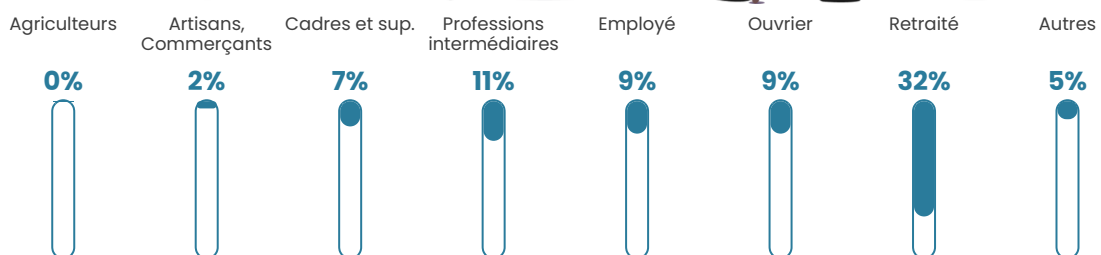

43 ans

Pop active

43.4%

Taux chômage

6.7%

Pop densité

131 h/km²

Revenu moyen

26 720 €/an

Evolution du nombre d'habitants

Sources : Institut national de la statistique et des études économiques (insee) selon Les dernières parutions officielles de 2024 portant sur les années 2020, 2021 et 2022.

Tranche d'âge

Activité professionnelle

Niveau de diplôme

Composition des ménages

Profils électoraux

Premier tour

	Emmanuel MACRON	29.65 %
	Marine LE PEN	24.42 %
	Jean-Luc MÉLENCHON	17.59 %
	Éric ZEMMOUR	6.98 %
	Valérie PÉCRESSÉ	6.40 %
	Yannick JADOT	3.92 %
	Jean LASSALLE	3.20 %
	Nicolas DUPONT-AIGNAN	2.47 %
	Fabien ROUSSEL	1.89 %
	Philippe POUTOU	1.45 %
	Anne HIDALGO	1.16 %
	Nathalie ARTHAUD	0.87 %