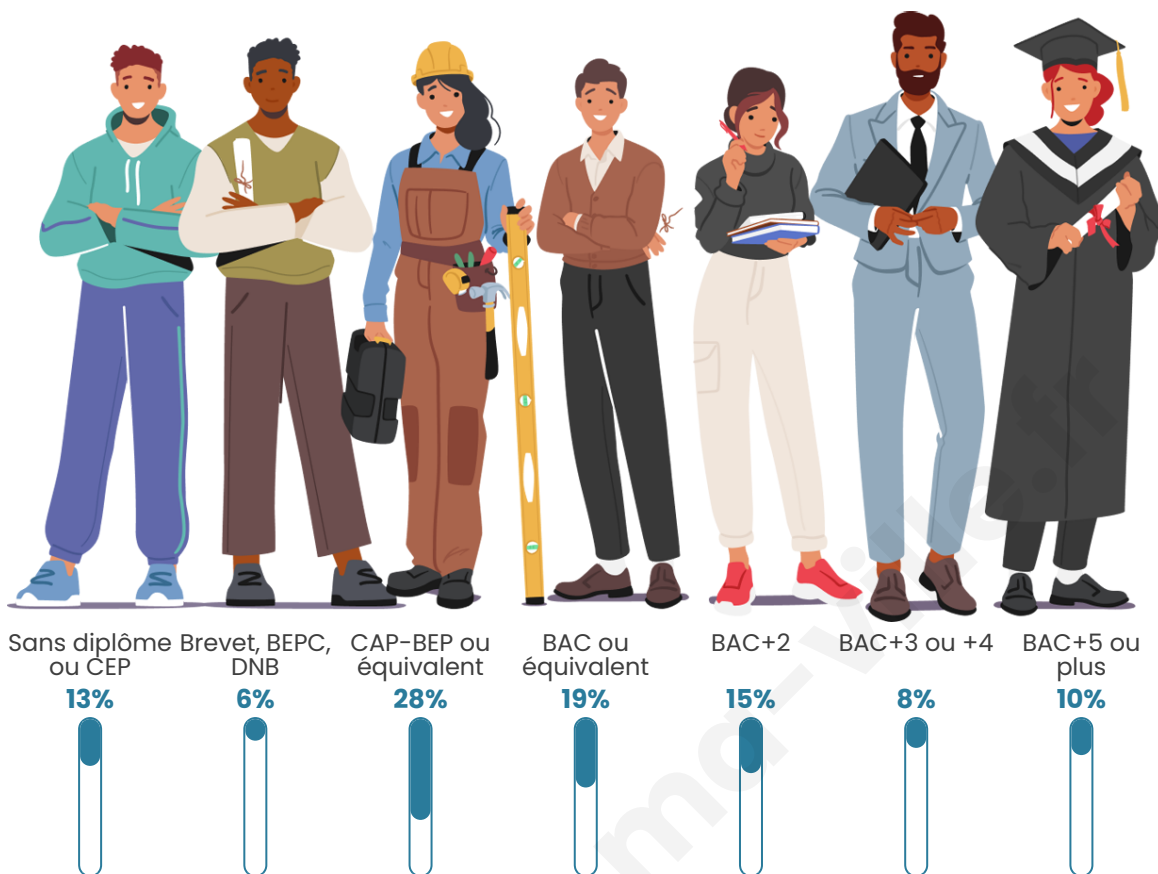

Tranche d'âge

Activité professionnelle

Niveau de diplôme

Composition des ménages

Profils électoraux

Premier tour

	Emmanuel MACRON	29.65 %
	Marine LE PEN	24.42 %
	Jean-Luc MÉLENCHON	17.59 %
	Éric ZEMMOUR	6.98 %
	Valérie PÉCRESSÉ	6.40 %
	Yannick JADOT	3.92 %
	Jean LASSALLE	3.20 %
	Nicolas DUPONT-AIGNAN	2.47 %
	Fabien ROUSSEL	1.89 %
	Philippe POUTOU	1.45 %
	Anne HIDALGO	1.16 %
	Nathalie ARTHAUD	0.87 %