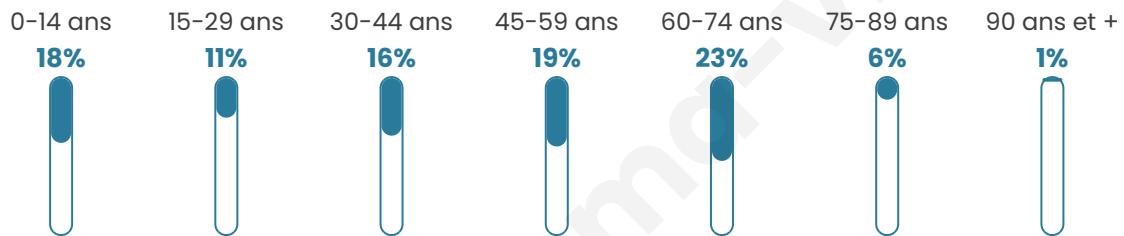

43 ans

Pop active

43.4%

Taux chômage

6.7%

Pop densité

131 h/km²

Revenu moyen

26 720 €/an

Evolution du nombre d'habitants

Sources : Institut national de la statistique et des études économiques (insee) selon Les dernières parutions officielles de 2024 portant sur les années 2020, 2021 et 2022.

Tranche d'âge

Activité professionnelle

Niveau de diplôme

Composition des ménages

Profils électoraux

Premier tour

	Emmanuel MACRON	29.65 %
	Marine LE PEN	24.42 %
	Jean-Luc MÉLENCHON	17.59 %
	Éric ZEMMOUR	6.98 %
	Valérie PÉCRESSÉ	6.40 %
	Yannick JADOT	3.92 %
	Jean LASSALLE	3.20 %
	Nicolas DUPONT-AIGNAN	2.47 %
	Fabien ROUSSEL	1.89 %
	Philippe POUTOU	1.45 %
	Anne HIDALGO	1.16 %
	Nathalie ARTHAUD	0.87 %