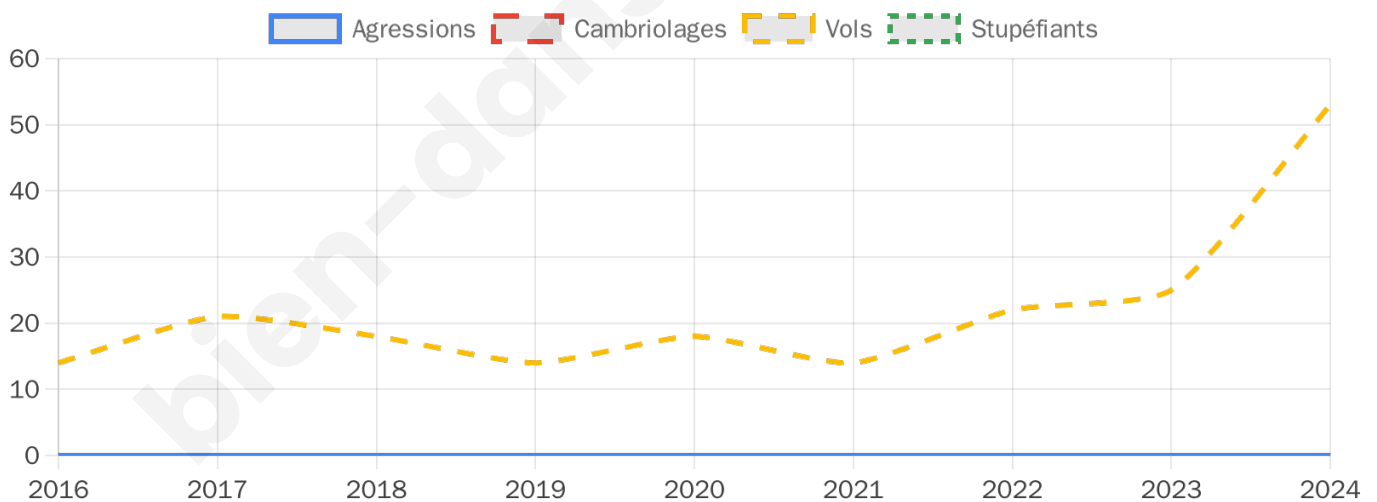

Sécurité

Agressions physiques / sexuelles

0

Cambriolages

0

Vols / dégradations

53

Stupéfiants

0

Evolution du nombre d'infractions