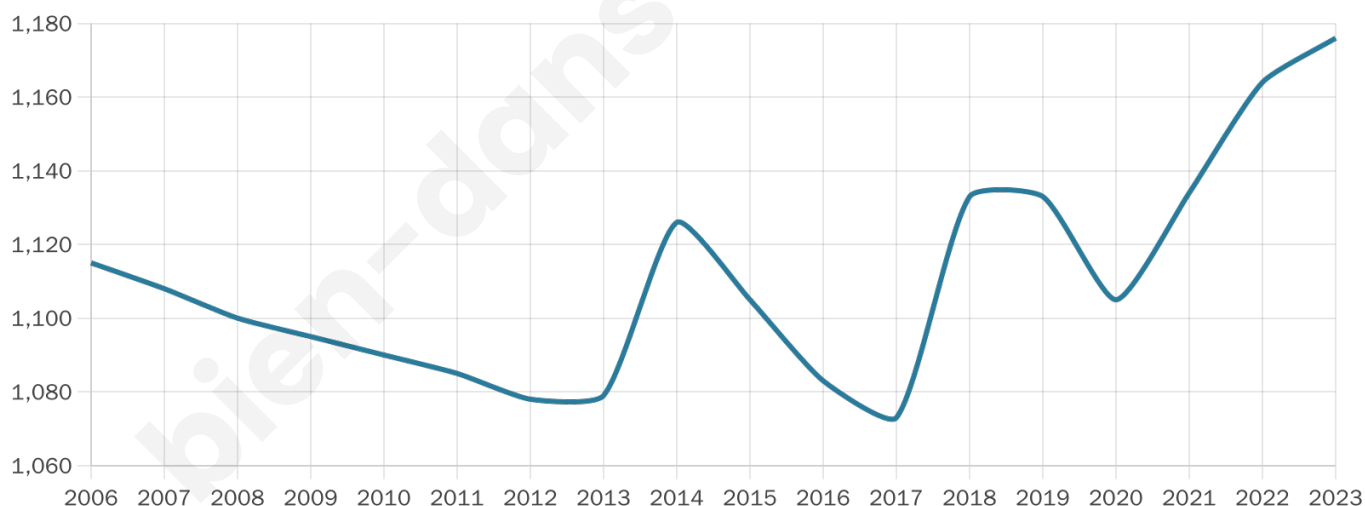

43 ans

Pop active

43.4%

Taux chômage

6.7%

Pop densité

131 h/km²

Revenu moyen

26 720 €/an

Evolution du nombre d'habitants

Sources : Institut national de la statistique et des études économiques (insee) selon Les dernières parutions officielles de 2024 portant sur les années 2020, 2021 et 2022.