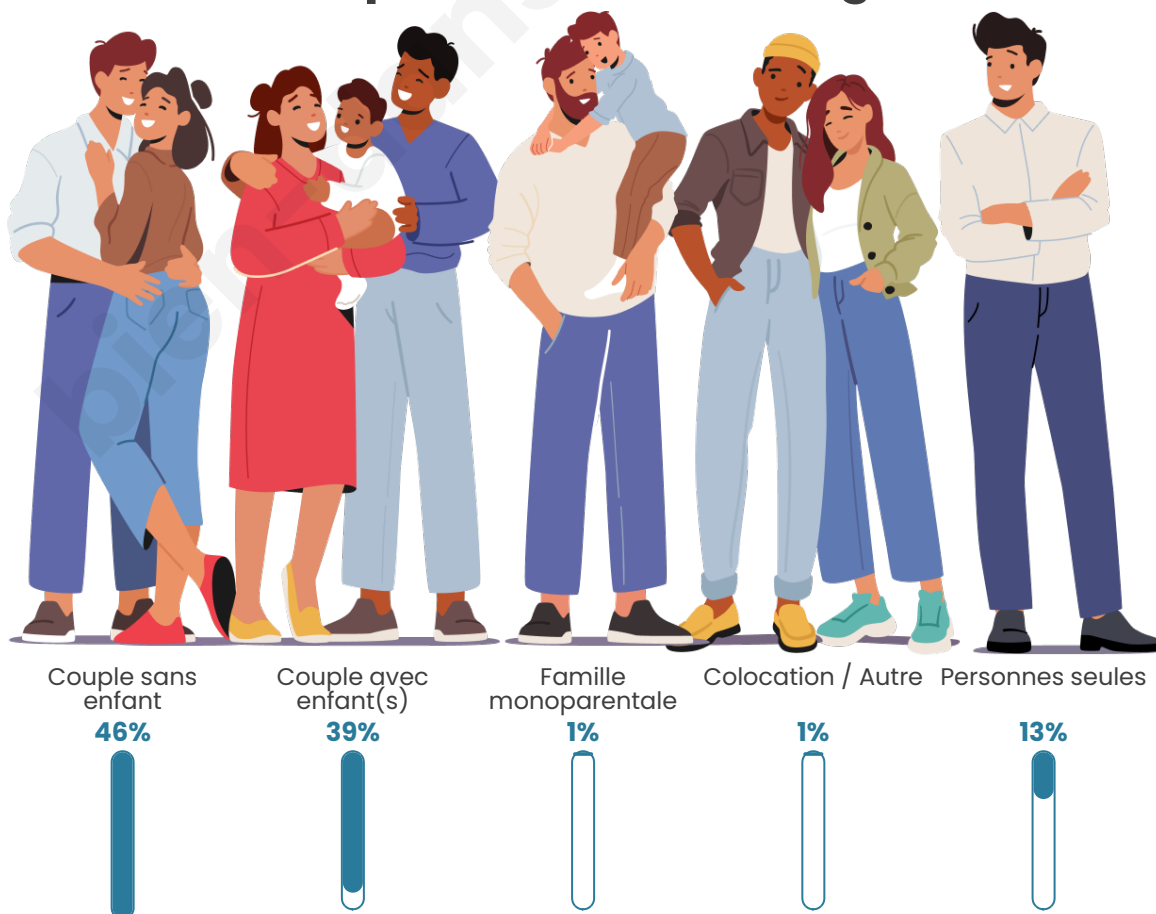

Tranche d'âge

Activité professionnelle

Niveau de diplôme

Composition des ménages

Profils électoraux

Premier tour

	Emmanuel MACRON	29.65 %
	Marine LE PEN	24.42 %
	Jean-Luc MÉLENCHON	17.59 %
	Éric ZEMMOUR	6.98 %
	Valérie PÉCRESSÉ	6.40 %
	Yannick JADOT	3.92 %
	Jean LASSALLE	3.20 %
	Nicolas DUPONT-AIGNAN	2.47 %
	Fabien ROUSSEL	1.89 %
	Philippe POUTOU	1.45 %
	Anne HIDALGO	1.16 %
	Nathalie ARTHAUD	0.87 %