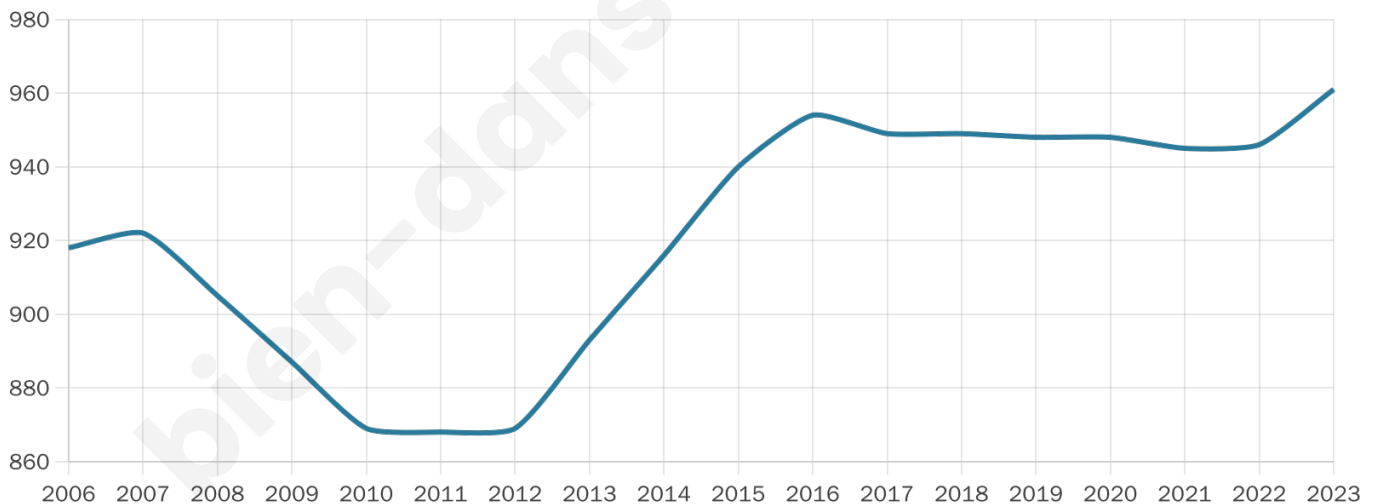

Statistiques sur la population

Nombre d'habitants

961

Age moyen

42 ans

Pop active

51.1%

Taux chômage

3.6%

Pop densité

87 h/km²

Revenu moyen

29 200 €/an

Evolution du nombre d'habitants

Sources : Institut national de la statistique et des études économiques (insee) selon Les dernières parutions officielles de 2024 portant sur les années 2020, 2021 et 2022.

Tranche d'âge

Activité professionnelle

Niveau de diplôme

Composition des ménages

Profils électoraux

Premier tour

	Emmanuel MACRON	31.84 %
	Marine LE PEN	20.31 %
	Jean-Luc MÉLENCHON	12.91 %
	Éric ZEMMOUR	9.47 %
	Yannick JADOT	8.78 %
	Valérie PÉCRESE	6.71 %
	Jean LASSALLE	2.58 %
	Fabien ROUSSEL	2.07 %
	Nicolas DUPONT- AIGNAN	2.07 %
	Anne HIDALGO	1.89 %
	Philippe POUTOU	1.03 %
	Nathalie ARTHAUD	0.34 %