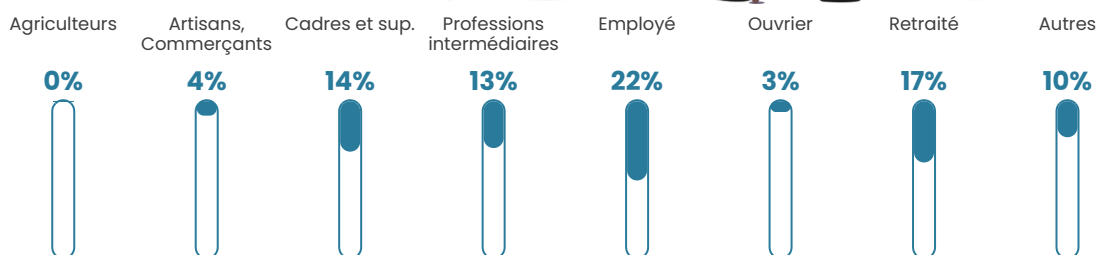

3.6%

Pop densité

87 h/km²

Revenu moyen

29 200 €/an

Evolution du nombre d'habitants

Sources : Institut national de la statistique et des études économiques (insee) selon Les dernières parutions officielles de 2024 portant sur les années 2020, 2021 et 2022.

Tranche d'âge

Activité professionnelle

Niveau de diplôme

Composition des ménages

Profils électoraux

Premier tour

	Emmanuel MACRON	31.84 %
	Marine LE PEN	20.31 %
	Jean-Luc MÉLENCHON	12.91 %
	Éric ZEMMOUR	9.47 %
	Yannick JADOT	8.78 %
	Valérie PÉCRESE	6.71 %
	Jean LASSALLE	2.58 %
	Fabien ROUSSEL	2.07 %
	Nicolas DUPONT- AIGNAN	2.07 %
	Anne HIDALGO	1.89 %
	Philippe POUTOU	1.03 %
	Nathalie ARTHAUD	0.34 %