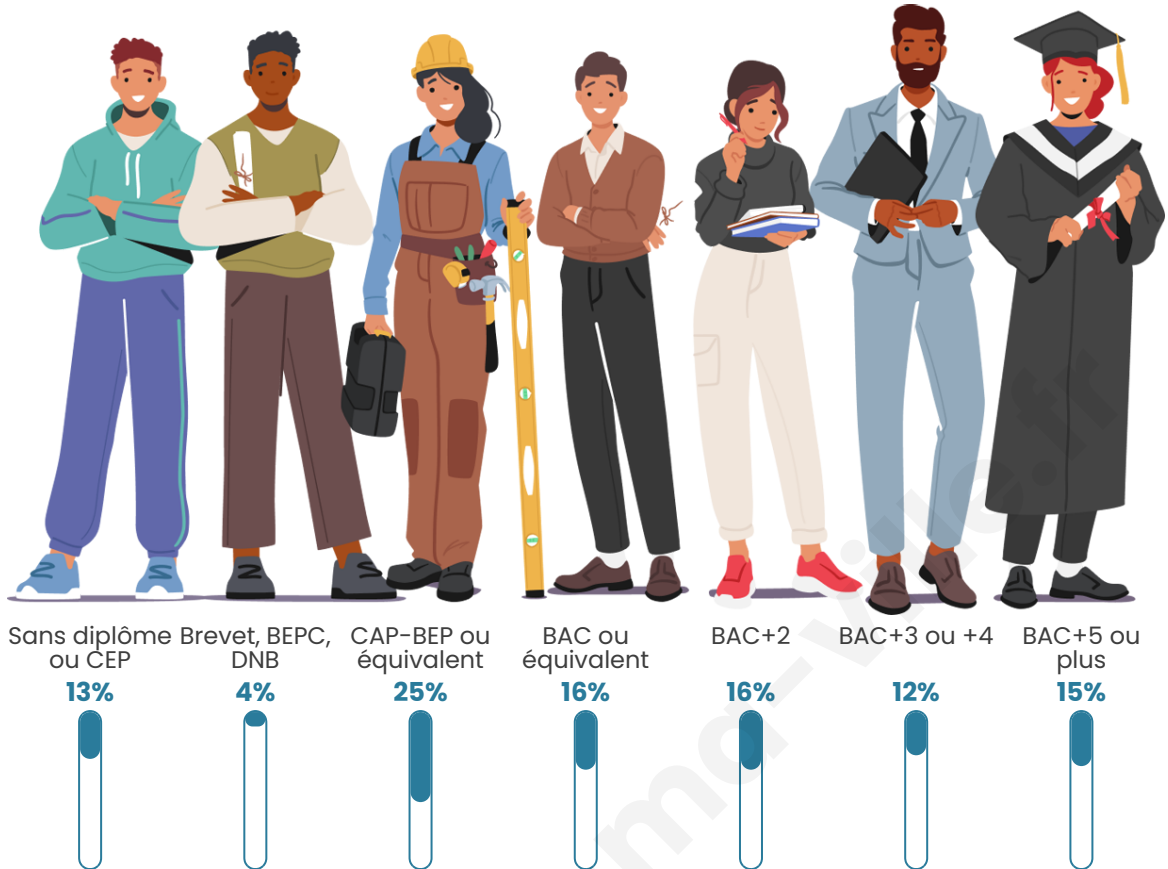

Statistiques sur la population

Nombre d'habitants

961

Age moyen

42 ans

Pop active

51.1%

Taux chômage

Tranche d'âge

Activité professionnelle

Niveau de diplôme

Composition des ménages

Profils électoraux

Premier tour

	Emmanuel MACRON	31.84 %
	Marine LE PEN	20.31 %
	Jean-Luc MÉLENCHON	12.91 %
	Éric ZEMMOUR	9.47 %
	Yannick JADOT	8.78 %
	Valérie PÉCRESE	6.71 %
	Jean LASSALLE	2.58 %
	Fabien ROUSSEL	2.07 %
	Nicolas DUPONT- AIGNAN	2.07 %
	Anne HIDALGO	1.89 %
	Philippe POUTOU	1.03 %
	Nathalie ARTHAUD	0.34 %