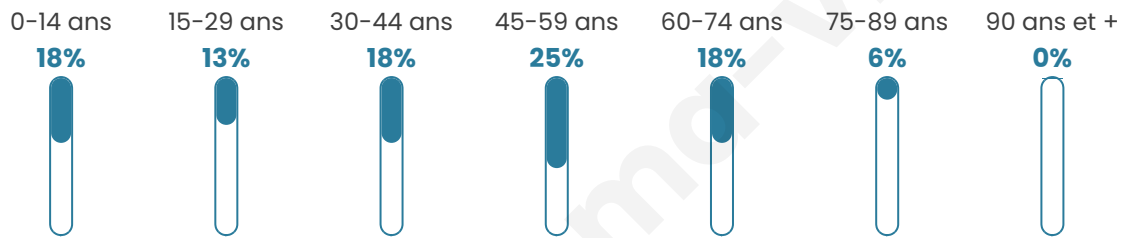

Statistiques sur la population

Nombre d'habitants

961

Age moyen

42 ans

Pop active

51.1%

Taux chômage

3.6%

Pop densité

87 h/km²

Revenu moyen

29 200 €/an

Evolution du nombre d'habitants

Sources : Institut national de la statistique et des études économiques (insee) selon Les dernières parutions officielles de 2024 portant sur les années 2020, 2021 et 2022.

Tranche d'âge

Activité professionnelle

Niveau de diplôme

Composition des ménages

Profils électoraux

Premier tour

	Emmanuel MACRON	31.84 %
	Marine LE PEN	20.31 %
	Jean-Luc MÉLENCHON	12.91 %
	Éric ZEMMOUR	9.47 %
	Yannick JADOT	8.78 %
	Valérie PÉCRESE	6.71 %
	Jean LASSALLE	2.58 %
	Fabien ROUSSEL	2.07 %
	Nicolas DUPONT- AIGNAN	2.07 %
	Anne HIDALGO	1.89 %
	Philippe POUTOU	1.03 %
	Nathalie ARTHAUD	0.34 %