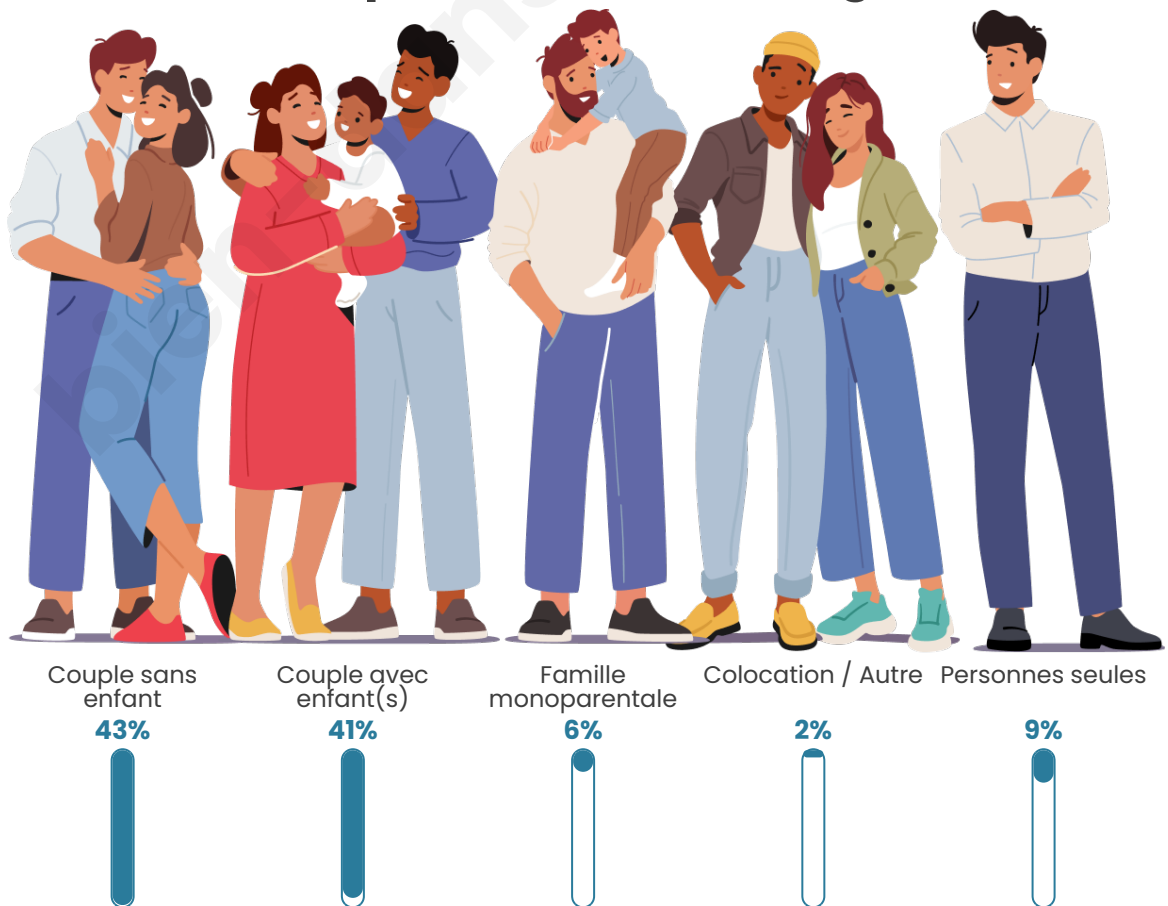

Tranche d'âge

Activité professionnelle

Niveau de diplôme

Composition des ménages

Profils électoraux

Premier tour

	Emmanuel MACRON	31.84 %
	Marine LE PEN	20.31 %
	Jean-Luc MÉLENCHON	12.91 %
	Éric ZEMMOUR	9.47 %
	Yannick JADOT	8.78 %
	Valérie PÉCRESE	6.71 %
	Jean LASSALLE	2.58 %
	Fabien ROUSSEL	2.07 %
	Nicolas DUPONT- AIGNAN	2.07 %
	Anne HIDALGO	1.89 %
	Philippe POUTOU	1.03 %
	Nathalie ARTHAUD	0.34 %