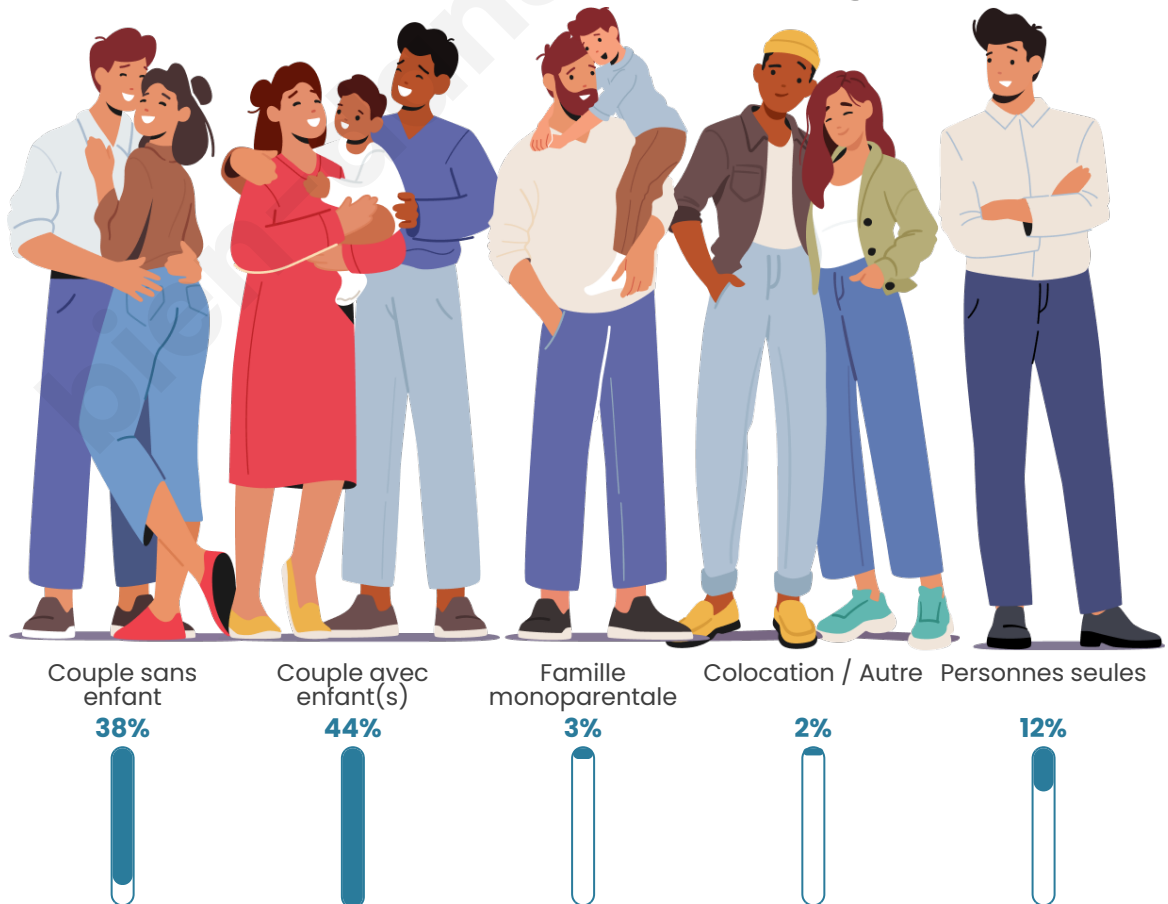

Tranche d'âge

Activité professionnelle

Niveau de diplôme

Composition des ménages

Profils électoraux

Premier tour

	Emmanuel MACRON	36.02 %
	Marine LE PEN	29.81 %
	Jean-Luc MÉLENCHON	9.82 %
	Éric ZEMMOUR	7.47 %
	Yannick JADOT	4.03 %
	Valérie PÉCRESSE	4.03 %
	Nicolas DUPONT- AIGNAN	2.69 %
	Jean LASSALLE	2.02 %
	Anne HIDALGO	1.18 %
	Nathalie ARTHAUD	1.09 %
	Fabien ROUSSEL	1.01 %
	Philippe POUTOU	0.84 %