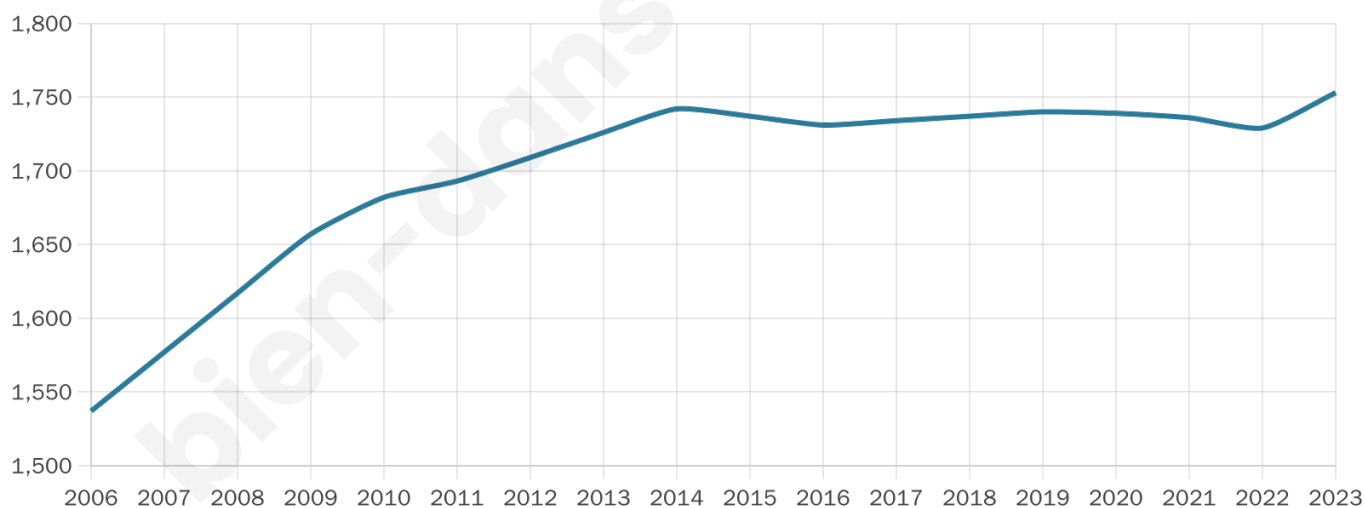

Version web

Ville de Nordhouse

Présenté par

BIEN dans
ma **VILLE** 

Sommaire

Situation géographique	3
Statistiques sur la population	4
Evolution du nombre d'habitants	4
Tranche d'âge	5
0-14 ans	5
15-29 ans	5
30-44 ans	5
45-59 ans	5
60-74 ans	5
75-89 ans	5
90 ans et +	5
Activité professionnelle	5
Agriculteurs	5
Artisans, Commerçants	5
Cadres et sup.	5
Professions intermédiaires	5
Employé	5
Ouvrier	5
Retraité	5
Autres	5
Niveau de diplôme	6
Sans diplôme ou CEP	6
Brevet, BEPC, DNB	6
CAP-BEP ou équivalent	6
BAC ou équivalent	6
BAC+2	6
BAC+3 ou +4	6
BAC+5 ou plus	6
Composition des ménages	6
Couple sans enfant	6
Couple avec enfant(s)	6
Famille monoparentale	6
Colocation / Autre	6
Personnes seules	6
Profil électoraux	7
Premier tour	7
Sécurité	8
Evolution du nombre d'infractions	8
Pour comparer	9
Services à la population	10
Commerce	10
Éducation	10
Villes autour de Nordhouse	11
Avis sur la ville de Nordhouse	12
Moyenne par critère	12
Villes autour de Nordhouse	12
Répartition des avis par note	12
Répartition des avis par note	12

Situation géographique

i Informations clés

- **Région** : Grand Est
- **Département** : Bas-Rhin
- **Code postal** : 67150
- **Superficie** : 11 km²

Statistiques sur la population

Nombre d'habitants

1 753

Age moyen

41 ans

Pop active

51.1%

Taux chômage

3.9%

Pop densité

159 h/km²

Revenu moyen

27 340 €/an

Evolution du nombre d'habitants

Sources : Institut national de la statistique et des études économiques (insee) selon Les dernières parutions officielles de 2024 portant sur les années 2020, 2021 et 2022.