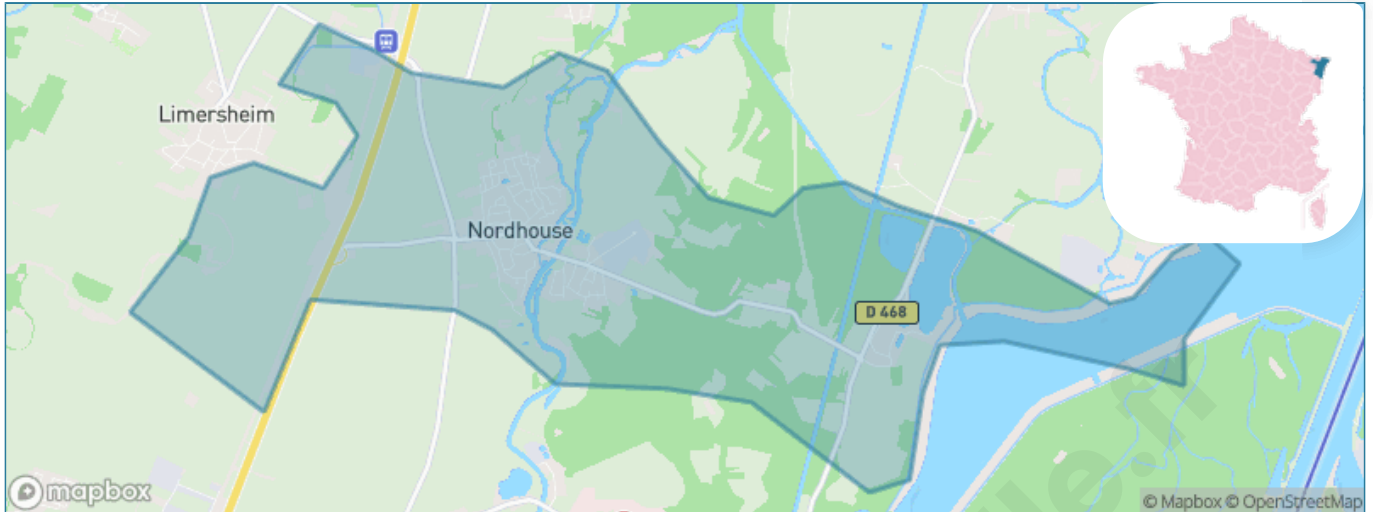

Version web

Ville de Nordhouse

Présenté par

BIEN dans
ma **VILLE** 

Sommaire

Situation géographique	3
Statistiques sur la population	4
Evolution du nombre d'habitants	4
Tranche d'âge	5
0-14 ans	5
15-29 ans	5
30-44 ans	5
45-59 ans	5
60-74 ans	5
75-89 ans	5
90 ans et +	5
Activité professionnelle	5
Agriculteurs	5
Artisans, Commerçants	5
Cadres et sup.	5
Professions intermédiaires	5
Employé	5
Ouvrier	5
Retraité	5
Autres	5
Niveau de diplôme	6
Sans diplôme ou CEP	6
Brevet, BEPC, DNB	6
CAP-BEP ou équivalent	6
BAC ou équivalent	6
BAC+2	6
BAC+3 ou +4	6
BAC+5 ou plus	6
Composition des ménages	6
Couple sans enfant	6
Couple avec enfant(s)	6
Famille monoparentale	6
Colocation / Autre	6
Personnes seules	6
Profil électoraux	7
Premier tour	7
Sécurité	8
Evolution du nombre d'infractions	8
Pour comparer	9
Services à la population	10
Commerce	10
Éducation	10
Villes autour de Nordhouse	11
Avis sur la ville de Nordhouse	12
Moyenne par critère	12
Villes autour de Nordhouse	12
Répartition des avis par note	12
Répartition des avis par note	12

Situation géographique

i Informations clés

- **Région** : Grand Est
- **Département** : Bas-Rhin
- **Code postal** : 67150
- **Superficie** : 11 km²

Statistiques sur la population

Nombre d'habitants

1 753

Age moyen