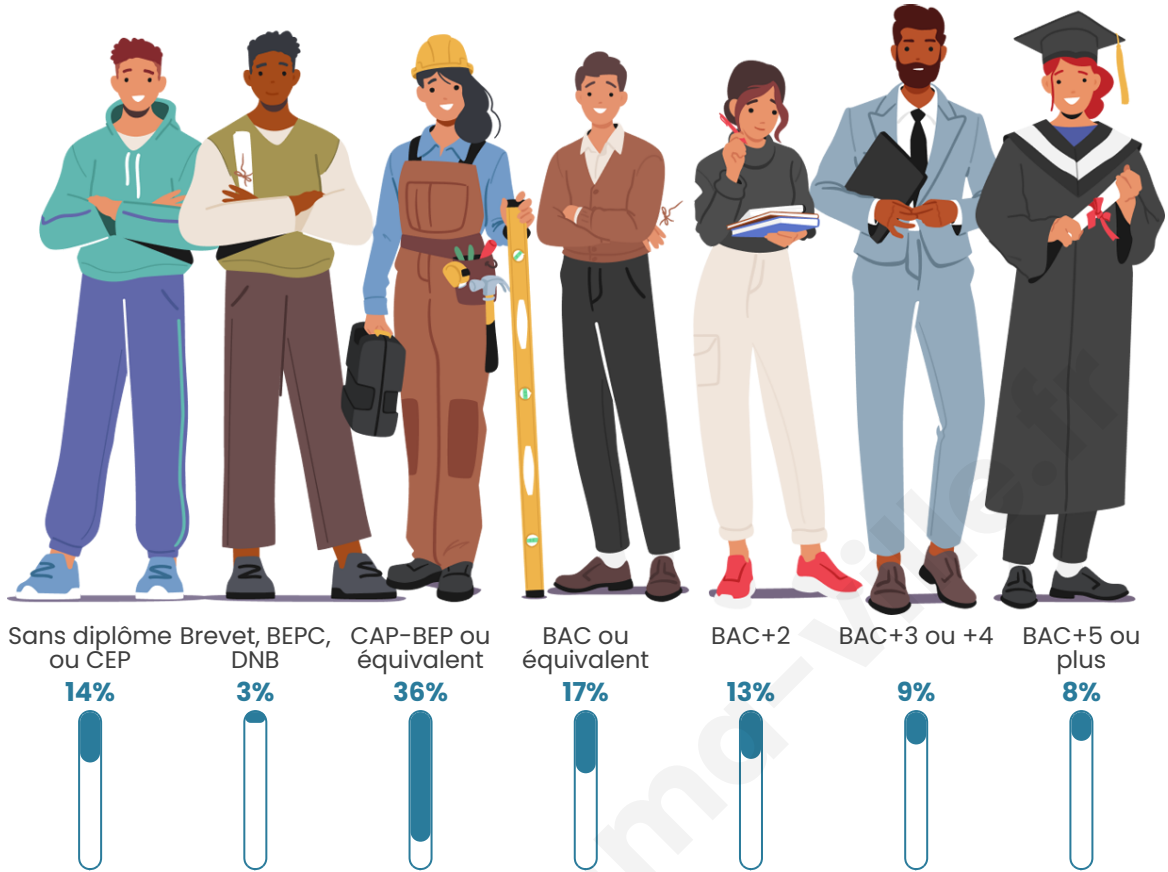

Tranche d'âge

Activité professionnelle

Niveau de diplôme

Composition des ménages

Profils électoraux

Premier tour

	Emmanuel MACRON	36.02 %
	Marine LE PEN	29.81 %
	Jean-Luc MÉLENCHON	9.82 %
	Éric ZEMMOUR	7.47 %
	Yannick JADOT	4.03 %
	Valérie PÉCRESSE	4.03 %
	Nicolas DUPONT- AIGNAN	2.69 %
	Jean LASSALLE	2.02 %
	Anne HIDALGO	1.18 %
	Nathalie ARTHAUD	1.09 %
	Fabien ROUSSEL	1.01 %
	Philippe POUTOU	0.84 %