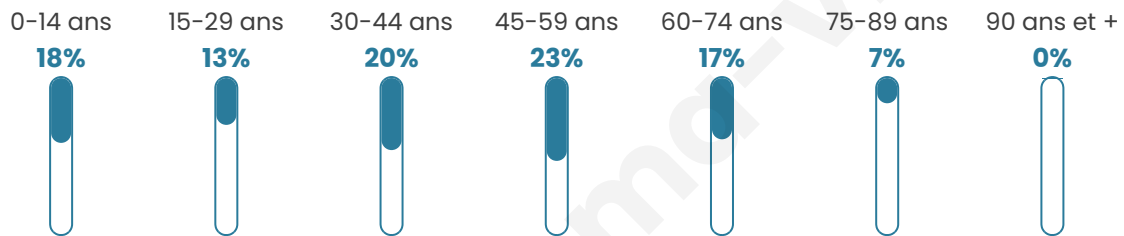

Version web

Ville de Nordhouse

Présenté par

BIEN dans
ma **VILLE** 

Sommaire

Situation géographique	3
Statistiques sur la population	4
Evolution du nombre d'habitants	4
Tranche d'âge	5
0-14 ans	5
15-29 ans	5
30-44 ans	5
45-59 ans	5
60-74 ans	5
75-89 ans	5
90 ans et +	5
Activité professionnelle	5
Agriculteurs	5
Artisans, Commerçants	5
Cadres et sup.	5
Professions intermédiaires	5
Employé	5
Ouvrier	5
Retraité	5
Autres	5
Niveau de diplôme	6
Sans diplôme ou CEP	6
Brevet, BEPC, DNB	6
CAP-BEP ou équivalent	6
BAC ou équivalent	6
BAC+2	6
BAC+3 ou +4	6
BAC+5 ou plus	6
Composition des ménages	6
Couple sans enfant	6
Couple avec enfant(s)	6
Famille monoparentale	6
Colocation / Autre	6
Personnes seules	6
Profil électoraux	7
Premier tour	7
Sécurité	8
Evolution du nombre d'infractions	8
Pour comparer	9
Services à la population	10
Commerce	10
Éducation	10
Villes autour de Nordhouse	11
Avis sur la ville de Nordhouse	12
Moyenne par critère	12
Villes autour de Nordhouse	12
Répartition des avis par note	12
Répartition des avis par note	12

41 ans

Pop active

51.1%

Taux chômage

3.9%

Pop densité

159 h/km²

Revenu moyen

27 340 €/an

Evolution du nombre d'habitants

Sources : Institut national de la statistique et des études économiques (insee) selon Les dernières parutions officielles de 2024 portant sur les années 2020, 2021 et 2022.

Tranche d'âge

Activité professionnelle

Niveau de diplôme

Composition des ménages

Profils électoraux

Premier tour

	Emmanuel MACRON	36.02 %
	Marine LE PEN	29.81 %
	Jean-Luc MÉLENCHON	9.82 %
	Éric ZEMMOUR	7.47 %
	Yannick JADOT	4.03 %
	Valérie PÉCRESSE	4.03 %
	Nicolas DUPONT- AIGNAN	2.69 %
	Jean LASSALLE	2.02 %
	Anne HIDALGO	1.18 %
	Nathalie ARTHAUD	1.09 %
	Fabien ROUSSEL	1.01 %
	Philippe POUTOU	0.84 %