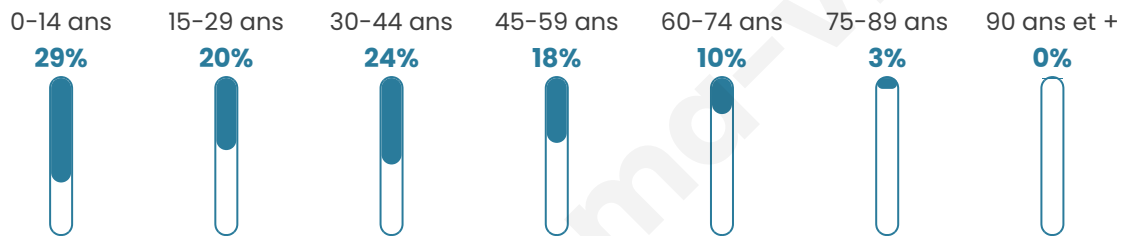

# Statistiques sur la population

Nombre d'habitants

**1 271**

Age moyen

**33 ans**

Pop active

**51.5%**

Taux chômage

**7.2%**

Pop densité

**254 h/km<sup>2</sup>**

Revenu moyen

**21 750 €/an**

## Evolution du nombre d'habitants

Sources : Institut national de la statistique et des études économiques (insee) selon Les dernières parutions officielles de 2024 portant sur les années 2020, 2021 et 2022.

## Tranche d'âge