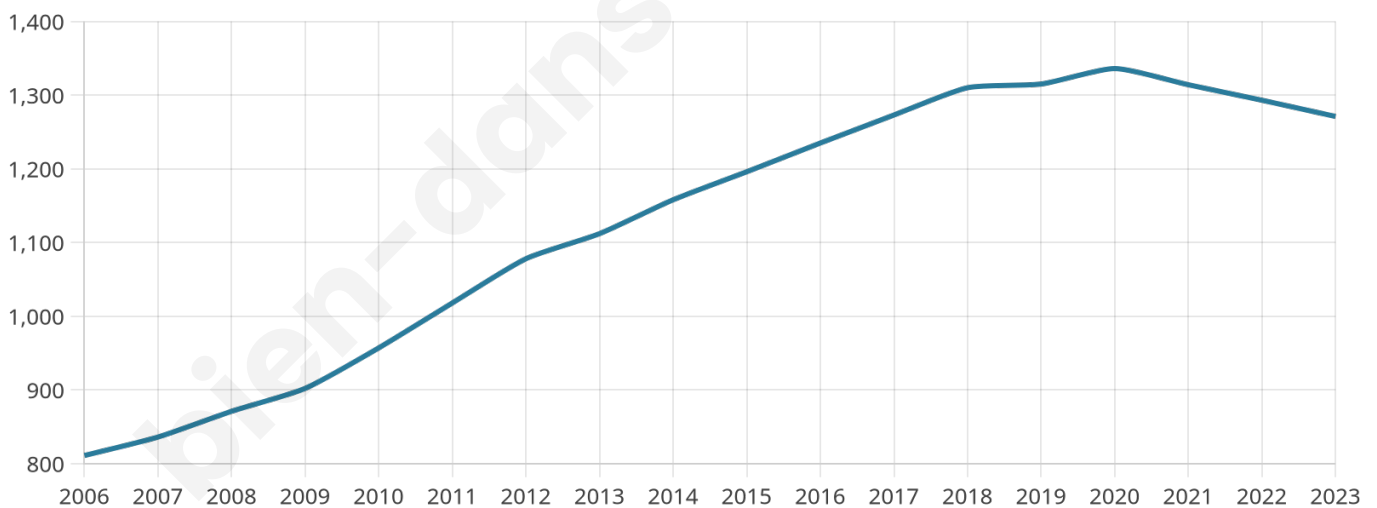

# Statistiques sur la population

Nombre d'habitants

**1 271**

Age moyen

**33 ans**

Pop active

**51.5%**

Taux chômage

**7.2%**

Pop densité

**254 h/km<sup>2</sup>**

Revenu moyen

**21 750 €/an**

## Evolution du nombre d'habitants

Sources : Institut national de la statistique et des études économiques (insee) selon Les dernières parutions officielles de 2024 portant sur les années 2020, 2021 et 2022.