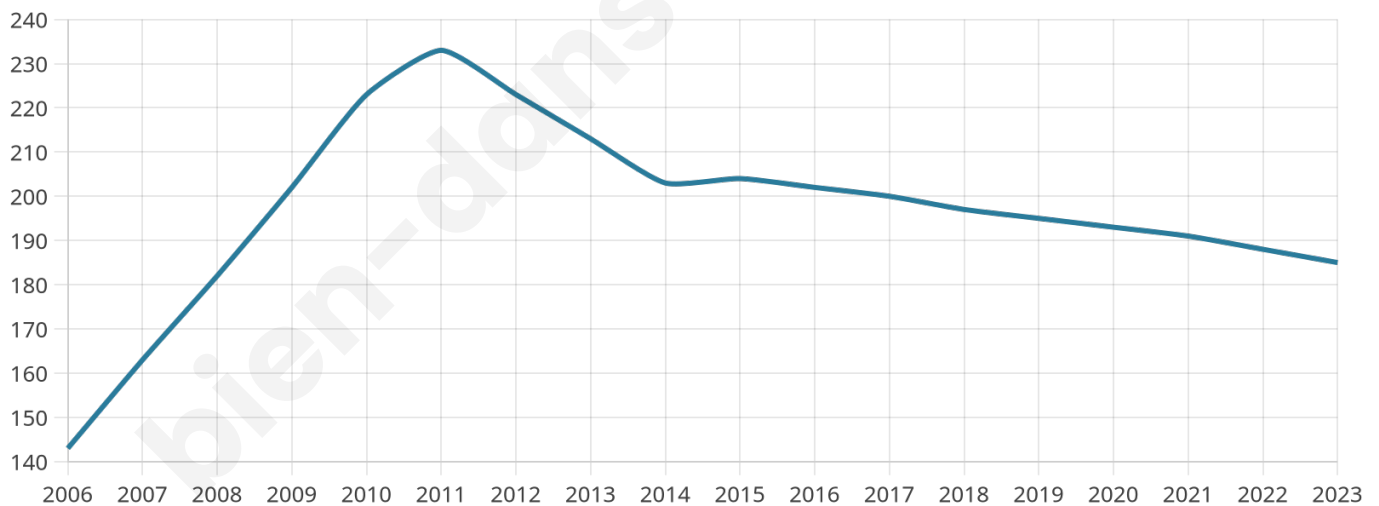

Situation géographique

i Informations clés

- **Région** : Grand Est
- **Département** : Vosges
- **Code postal** : 88260
- **Superficie** : 8 km²

Statistiques sur la population

Nombre d'habitants

185

Age moyen

41 ans

Pop active

47%

Taux chômage

8%

Pop densité

23 h/km²

Revenu moyen

19 470 €/an

Evolution du nombre d'habitants

Sources : Institut national de la statistique et des études économiques (insee) selon Les dernières parutions officielles de 2024 portant sur les années 2020, 2021 et 2022.