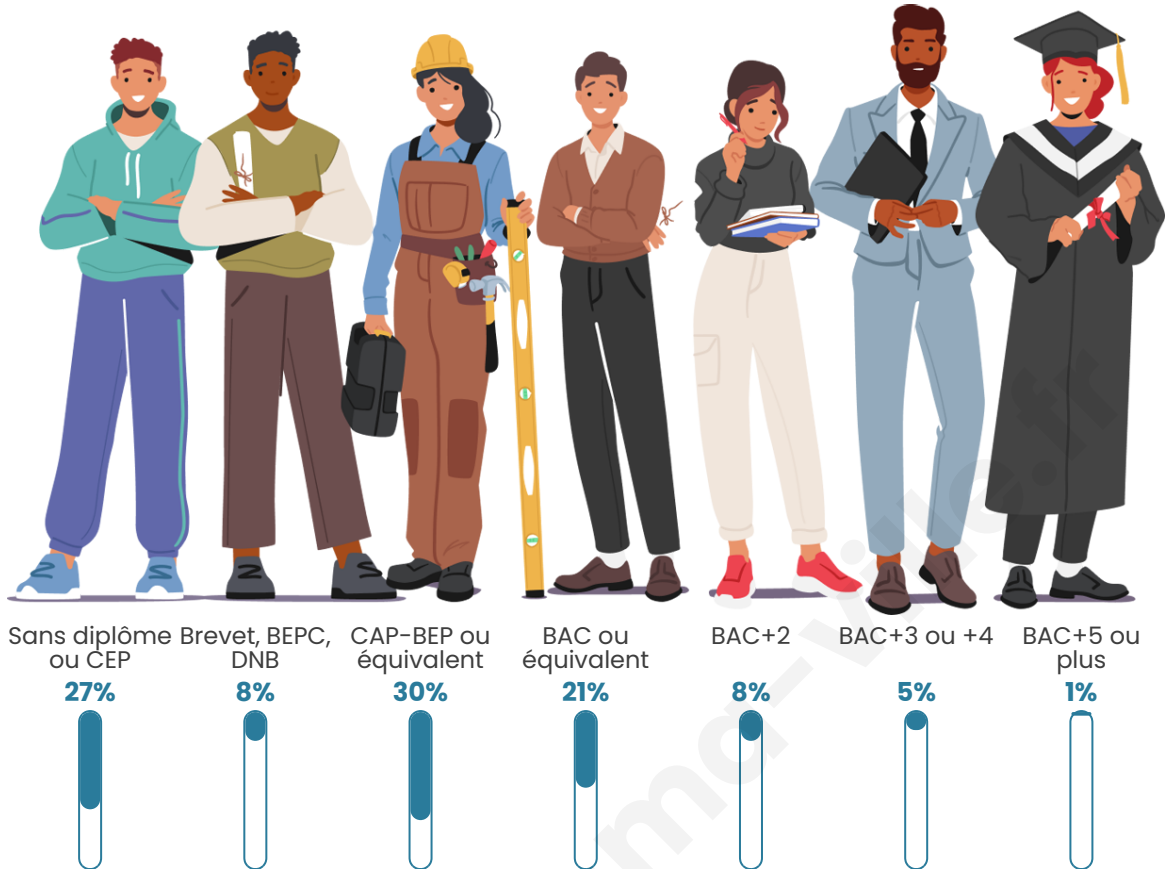

Tranche d'âge

Activité professionnelle

Niveau de diplôme

Composition des ménages

Profils électoraux

Premier tour

	Marine LE PEN	48.25 %
	Emmanuel MACRON	16.67 %
	Jean-Luc MÉLENCHON	9.65 %
	Jean LASSALLE	6.14 %
	Valérie PÉCRESE	6.14 %
	Éric ZEMMOUR	3.51 %
	Philippe POUTOU	3.51 %
	Nicolas DUPONT-AIGNAN	2.63 %
	Nathalie ARTHAUD	1.75 %
	Fabien ROUSSEL	0.88 %
	Anne HIDALGO	0.88 %
	Yannick JADOT	0.00 %