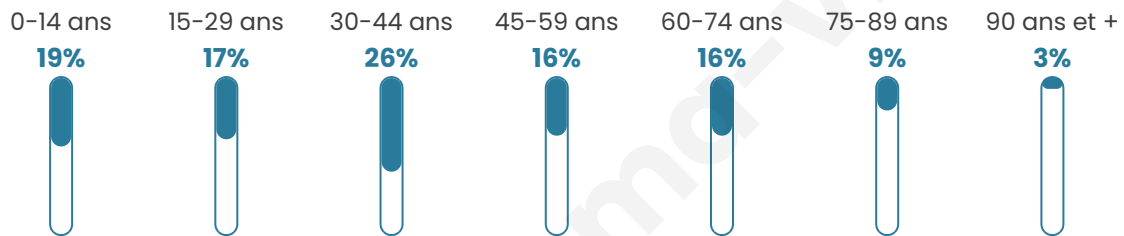

41 ans

Pop active

47%

Taux chômage

8%

Pop densité

23 h/km²

Revenu moyen

19 470 €/an

Evolution du nombre d'habitants

Sources : Institut national de la statistique et des études économiques (insee) selon Les dernières parutions officielles de 2024 portant sur les années 2020, 2021 et 2022.

Tranche d'âge

Activité professionnelle

Niveau de diplôme

Composition des ménages

Profils électoraux

Premier tour

	Marine LE PEN	48.25 %
	Emmanuel MACRON	16.67 %
	Jean-Luc MÉLENCHON	9.65 %
	Jean LASSALLE	6.14 %
	Valérie PÉCRESE	6.14 %
	Éric ZEMMOUR	3.51 %
	Philippe POUTOU	3.51 %
	Nicolas DUPONT-AIGNAN	2.63 %
	Nathalie ARTHAUD	1.75 %
	Fabien ROUSSEL	0.88 %
	Anne HIDALGO	0.88 %
	Yannick JADOT	0.00 %