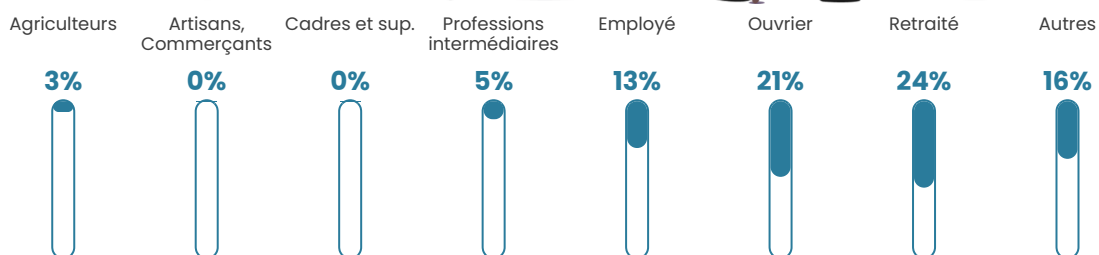

19 470 €/an

Evolution du nombre d'habitants

Sources : Institut national de la statistique et des études économiques (insee) selon Les dernières parutions officielles de 2024 portant sur les années 2020, 2021 et 2022.

Tranche d'âge

Activité professionnelle

Niveau de diplôme

Composition des ménages

Profils électoraux

Premier tour

	Marine LE PEN	48.25 %
	Emmanuel MACRON	16.67 %
	Jean-Luc MÉLENCHON	9.65 %
	Jean LASSALLE	6.14 %
	Valérie PÉCRESE	6.14 %
	Éric ZEMMOUR	3.51 %
	Philippe POUTOU	3.51 %
	Nicolas DUPONT-AIGNAN	2.63 %
	Nathalie ARTHAUD	1.75 %
	Fabien ROUSSEL	0.88 %
	Anne HIDALGO	0.88 %
	Yannick JADOT	0.00 %