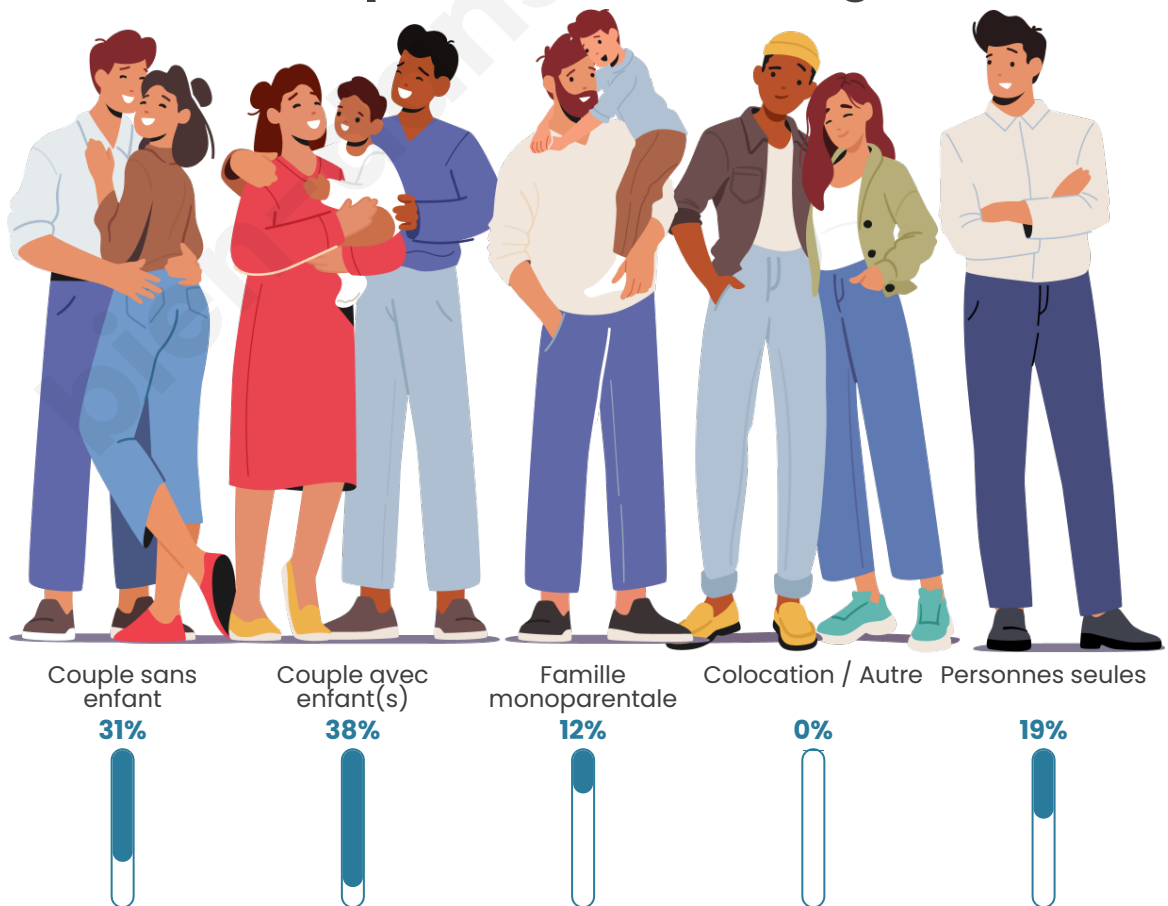

Tranche d'âge

Activité professionnelle

Niveau de diplôme

Composition des ménages

Profils électoraux

Premier tour

	Marine LE PEN	48.25 %
	Emmanuel MACRON	16.67 %
	Jean-Luc MÉLENCHON	9.65 %
	Jean LASSALLE	6.14 %
	Valérie PÉCRESE	6.14 %
	Éric ZEMMOUR	3.51 %
	Philippe POUTOU	3.51 %
	Nicolas DUPONT-AIGNAN	2.63 %
	Nathalie ARTHAUD	1.75 %
	Fabien ROUSSEL	0.88 %
	Anne HIDALGO	0.88 %
	Yannick JADOT	0.00 %