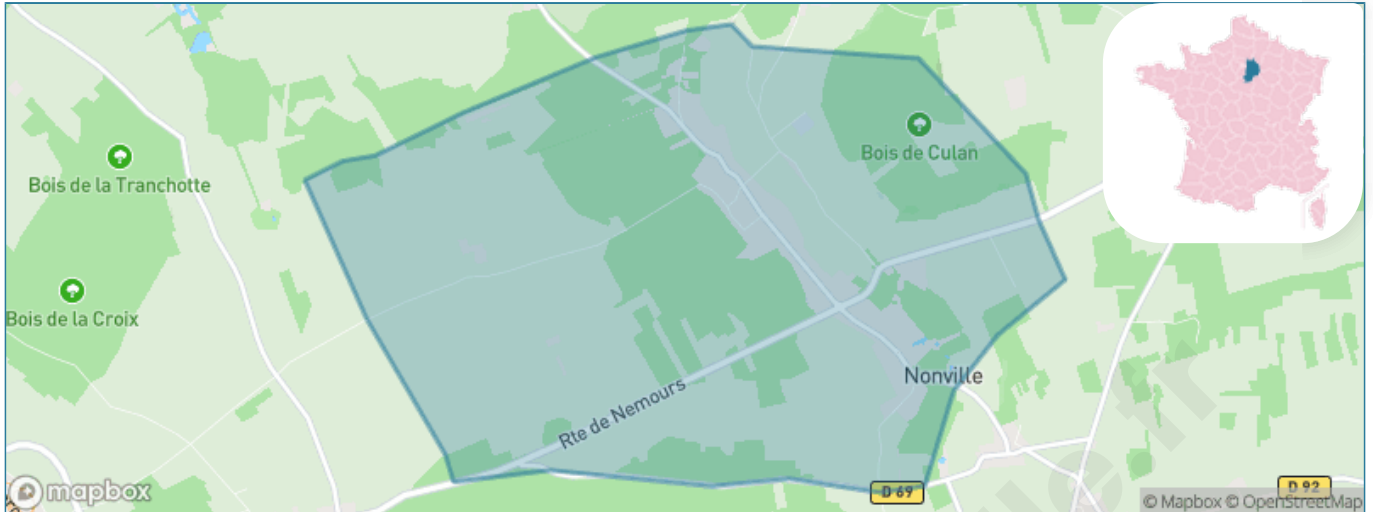

# Ville de Nonville

Présenté par

**BIEN** dans  
ma **VILLE** 

# Situation géographique

## i Informations clés

- **Région** : Île-de-France
- **Département** : Seine-et-Marne
- **Code postal** : 77140
- **Superficie** : 11 km<sup>2</sup>