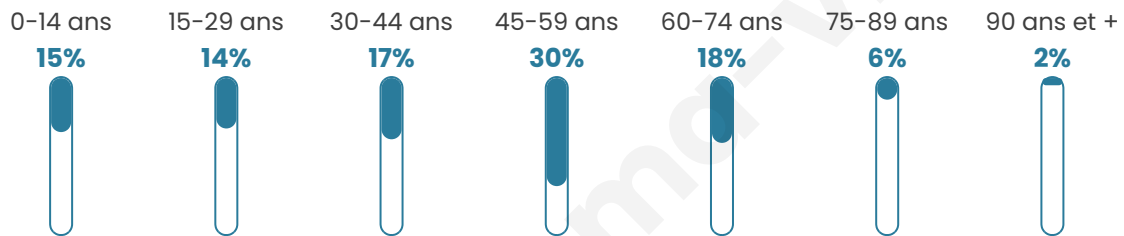

# Statistiques sur la population

Nombre d'habitants

**591**

Age moyen

**44 ans**

Pop active

**52.3%**

Taux chômage

**5%**

Pop densité

**54 h/km<sup>2</sup>**

Revenu moyen

**27 560 €/an**

## Evolution du nombre d'habitants

Sources : Institut national de la statistique et des études économiques (insee) selon Les dernières parutions officielles de 2024 portant sur les années 2020, 2021 et 2022.

## Tranche d'âge