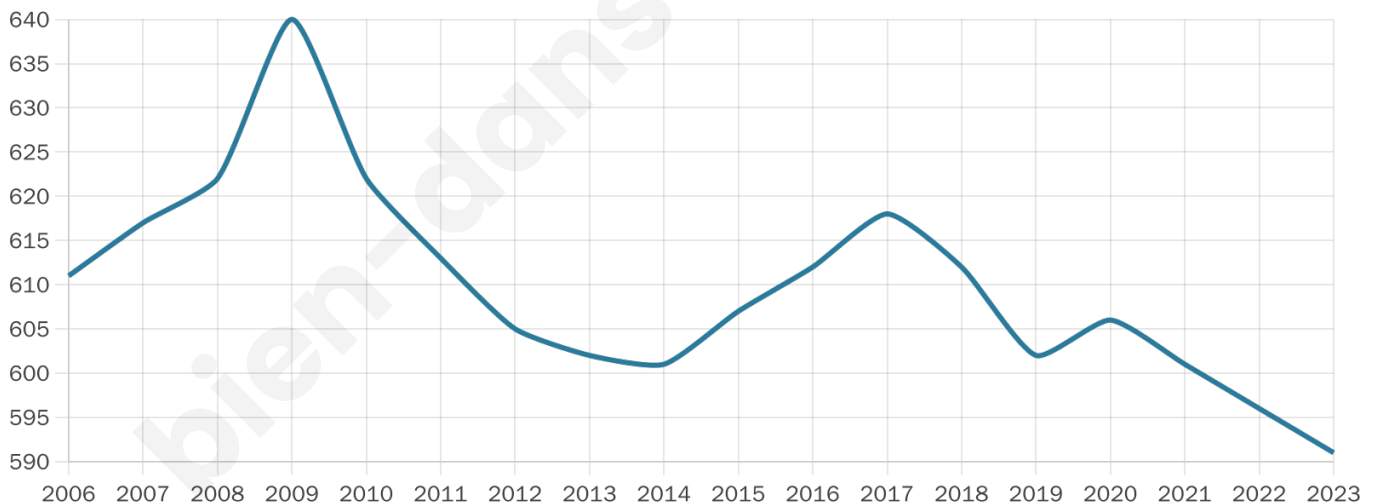

# Statistiques sur la population

Nombre d'habitants

**591**

Age moyen

**44 ans**

Pop active

**52.3%**

Taux chômage

**5%**

Pop densité

**54 h/km<sup>2</sup>**

Revenu moyen

**27 560 €/an**

## Evolution du nombre d'habitants

Sources : Institut national de la statistique et des études économiques (insee) selon Les dernières parutions officielles de 2024 portant sur les années 2020, 2021 et 2022.