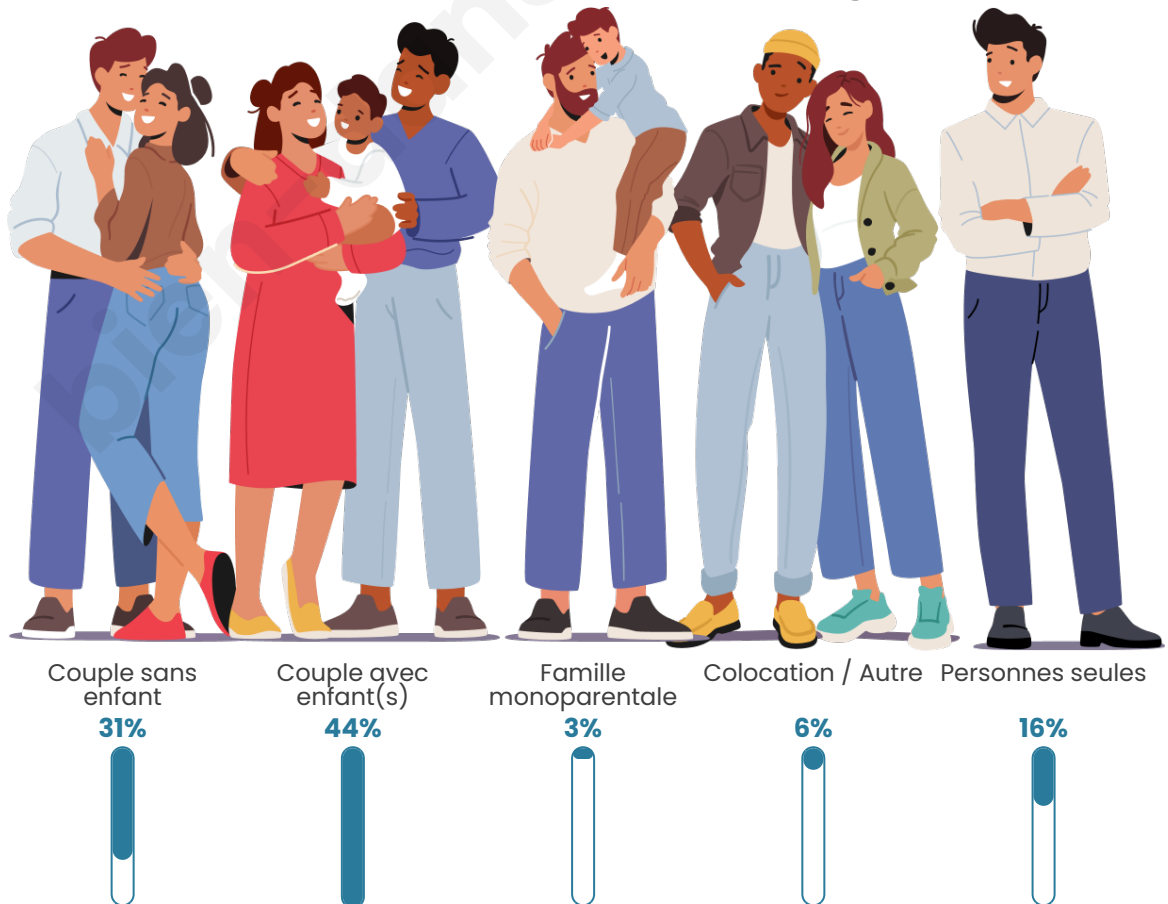

Tranche d'âge

Activité professionnelle

Niveau de diplôme

Composition des ménages

Profils électoraux

Premier tour

	Marine LE PEN	41.61 %
	Emmanuel MACRON	20.44 %
	Jean-Luc MÉLENCHON	12.41 %
	Nicolas DUPONT-AIGNAN	8.76 %
	Éric ZEMMOUR	7.30 %
	Valérie PÉCRESSÉ	3.65 %
	Anne HIDALGO	2.19 %
	Yannick JADOT	2.19 %
	Fabien ROUSSEL	0.73 %
	Jean LASSALLE	0.73 %
	Nathalie ARTHAUD	0.00 %
	Philippe POUTOU	0.00 %