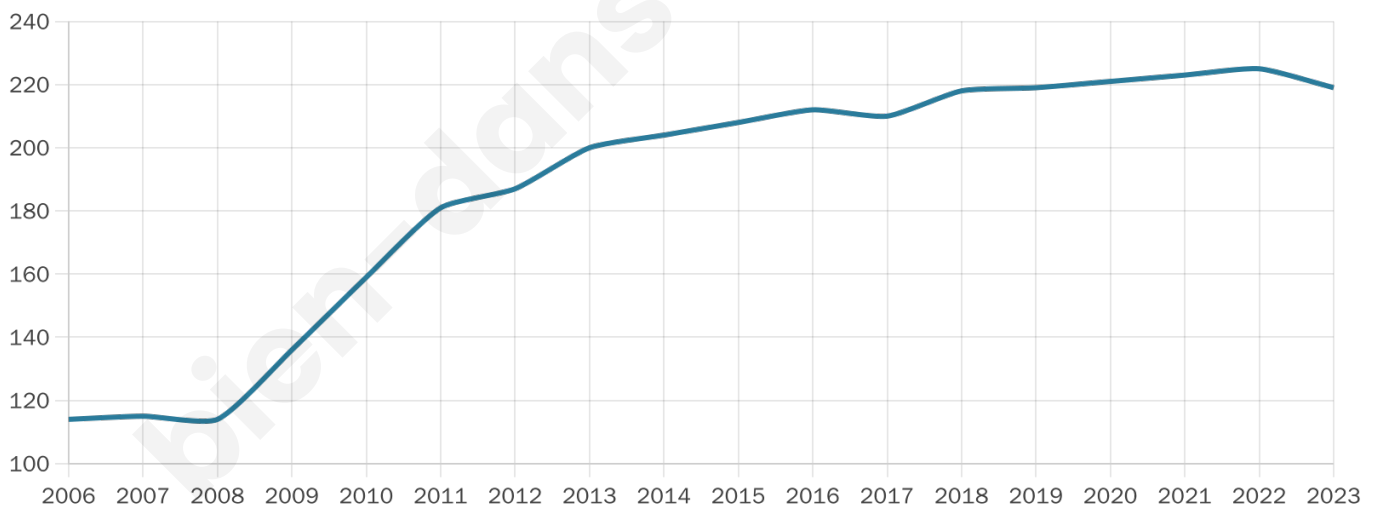

Version web

Ville de Nonsard- Lamarche

Présenté par

BIEN dans
ma **VILLE** 

Sommaire

Situation géographique	3
Statistiques sur la population	4
Evolution du nombre d'habitants	4
Tranche d'âge	5
0-14 ans	5
15-29 ans	5
30-44 ans	5
45-59 ans	5
60-74 ans	5
75-89 ans	5
90 ans et +	5
Activité professionnelle	5
Agriculteurs	5
Artisans, Commerçants	5
Cadres et sup.	5
Professions intermédiaires	5
Employé	5
Ouvrier	5
Retraité	5
Autres	5
Niveau de diplôme	6
Sans diplôme ou CEP	6
Brevet, BEPC, DNB	6
CAP-BEP ou équivalent	6
BAC ou équivalent	6
BAC+2	6
BAC+3 ou +4	6
BAC+5 ou plus	6
Composition des ménages	6
Couple sans enfant	6
Couple avec enfant(s)	6
Famille monoparentale	6
Colocation / Autre	6
Personnes seules	6
Profils électoraux	7
Premier tour	7
Sécurité	8
Evolution du nombre d'infractions	8
Pour comparer	9
Services à la population	10
Commerce	10
Éducation	10
Villes autour de Nonsard-Lamarche	11

41 ans

Pop active

53%

Taux chômage

8.7%

Pop densité

12 h/km²

Revenu moyen

24 050 €/an

Evolution du nombre d'habitants

Sources : Institut national de la statistique et des études économiques (insee) selon Les dernières parutions officielles de 2024 portant sur les années 2020, 2021 et 2022.