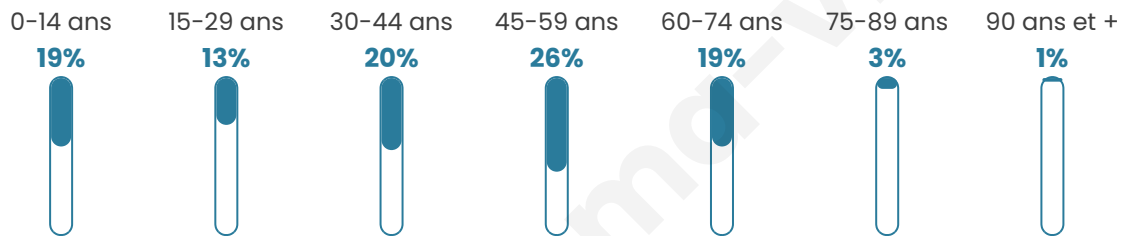

Version web

Ville de Nonsard- Lamarche

Présenté par

BIEN dans
ma **VILLE** 

Sommaire

Situation géographique	3
Statistiques sur la population	4
Evolution du nombre d'habitants	4
Tranche d'âge	5
0-14 ans	5
15-29 ans	5
30-44 ans	5
45-59 ans	5
60-74 ans	5
75-89 ans	5
90 ans et +	5
Activité professionnelle	5
Agriculteurs	5
Artisans, Commerçants	5
Cadres et sup.	5
Professions intermédiaires	5
Employé	5
Ouvrier	5
Retraité	5
Autres	5
Niveau de diplôme	6
Sans diplôme ou CEP	6
Brevet, BEPC, DNB	6
CAP-BEP ou équivalent	6
BAC ou équivalent	6
BAC+2	6
BAC+3 ou +4	6
BAC+5 ou plus	6
Composition des ménages	6
Couple sans enfant	6
Couple avec enfant(s)	6
Famille monoparentale	6
Colocation / Autre	6
Personnes seules	6
Profils électoraux	7
Premier tour	7
Sécurité	8
Evolution du nombre d'infractions	8
Pour comparer	9
Services à la population	10
Commerce	10
Éducation	10
Villes autour de Nonsard-Lamarche	11

41 ans

Pop active

53%

Taux chômage

8.7%

Pop densité

12 h/km²

Revenu moyen

24 050 €/an

Evolution du nombre d'habitants

Sources : Institut national de la statistique et des études économiques (insee) selon Les dernières parutions officielles de 2024 portant sur les années 2020, 2021 et 2022.

Tranche d'âge

Activité professionnelle

Niveau de diplôme

Composition des ménages

Profils électoraux

Premier tour

	Marine LE PEN	41.61 %
	Emmanuel MACRON	20.44 %
	Jean-Luc MÉLENCHON	12.41 %
	Nicolas DUPONT-AIGNAN	8.76 %
	Éric ZEMMOUR	7.30 %
	Valérie PÉCRESSÉ	3.65 %
	Anne HIDALGO	2.19 %
	Yannick JADOT	2.19 %
	Fabien ROUSSEL	0.73 %
	Jean LASSALLE	0.73 %
	Nathalie ARTHAUD	0.00 %
	Philippe POUTOU	0.00 %