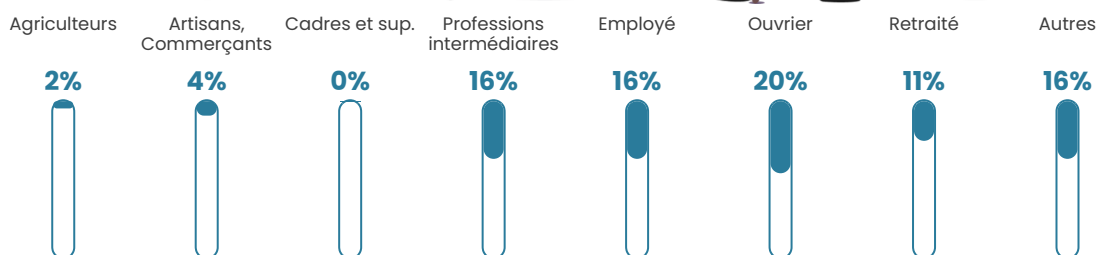

24 050 €/an

Evolution du nombre d'habitants

Sources : Institut national de la statistique et des études économiques (insee) selon Les dernières parutions officielles de 2024 portant sur les années 2020, 2021 et 2022.

Tranche d'âge

Activité professionnelle

Niveau de diplôme

Composition des ménages

Profils électoraux

Premier tour

	Marine LE PEN	41.61 %
	Emmanuel MACRON	20.44 %
	Jean-Luc MÉLENCHON	12.41 %
	Nicolas DUPONT-AIGNAN	8.76 %
	Éric ZEMMOUR	7.30 %
	Valérie PÉCRESSÉ	3.65 %
	Anne HIDALGO	2.19 %
	Yannick JADOT	2.19 %
	Fabien ROUSSEL	0.73 %
	Jean LASSALLE	0.73 %
	Nathalie ARTHAUD	0.00 %
	Philippe POUTOU	0.00 %