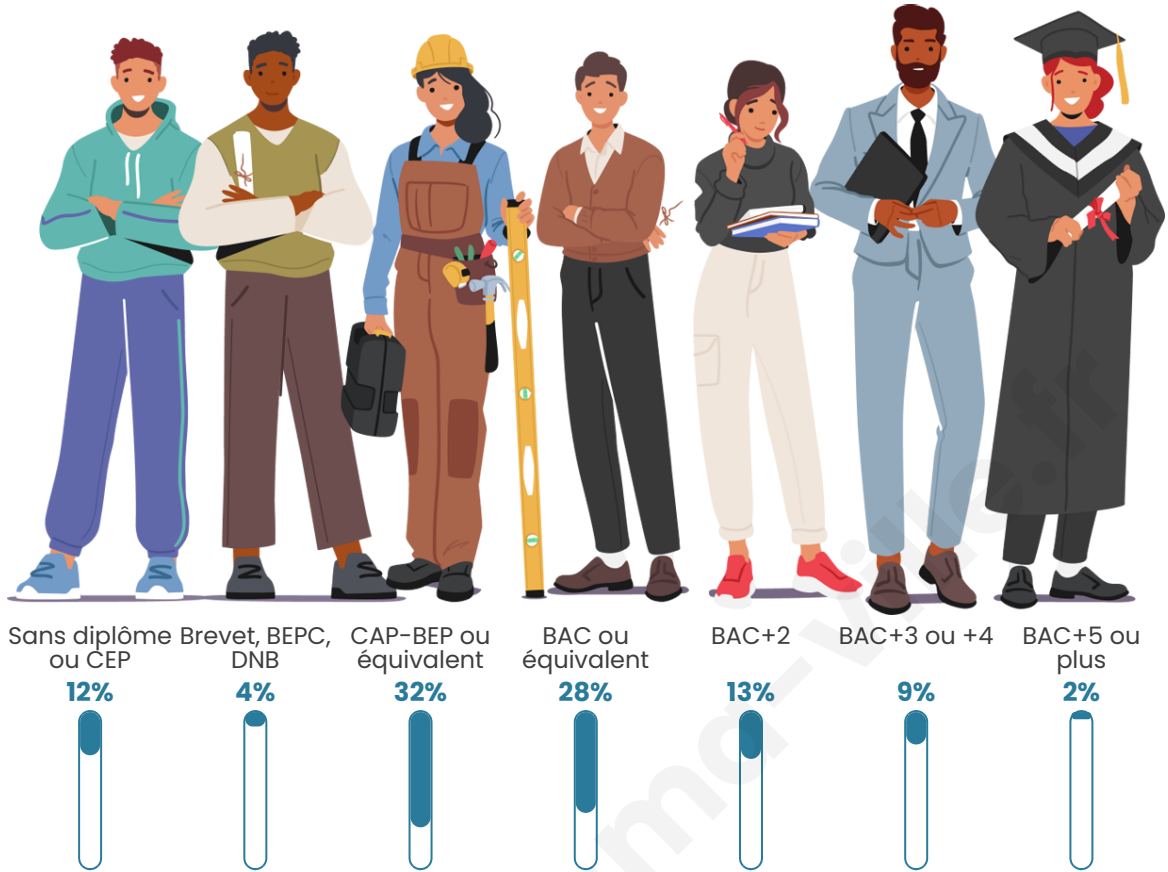

Tranche d'âge

Activité professionnelle

Niveau de diplôme

Composition des ménages

Profils électoraux

Premier tour

	Marine LE PEN	41.61 %
	Emmanuel MACRON	20.44 %
	Jean-Luc MÉLENCHON	12.41 %
	Nicolas DUPONT-AIGNAN	8.76 %
	Éric ZEMMOUR	7.30 %
	Valérie PÉCRESSÉ	3.65 %
	Anne HIDALGO	2.19 %
	Yannick JADOT	2.19 %
	Fabien ROUSSEL	0.73 %
	Jean LASSALLE	0.73 %
	Nathalie ARTHAUD	0.00 %
	Philippe POUTOU	0.00 %