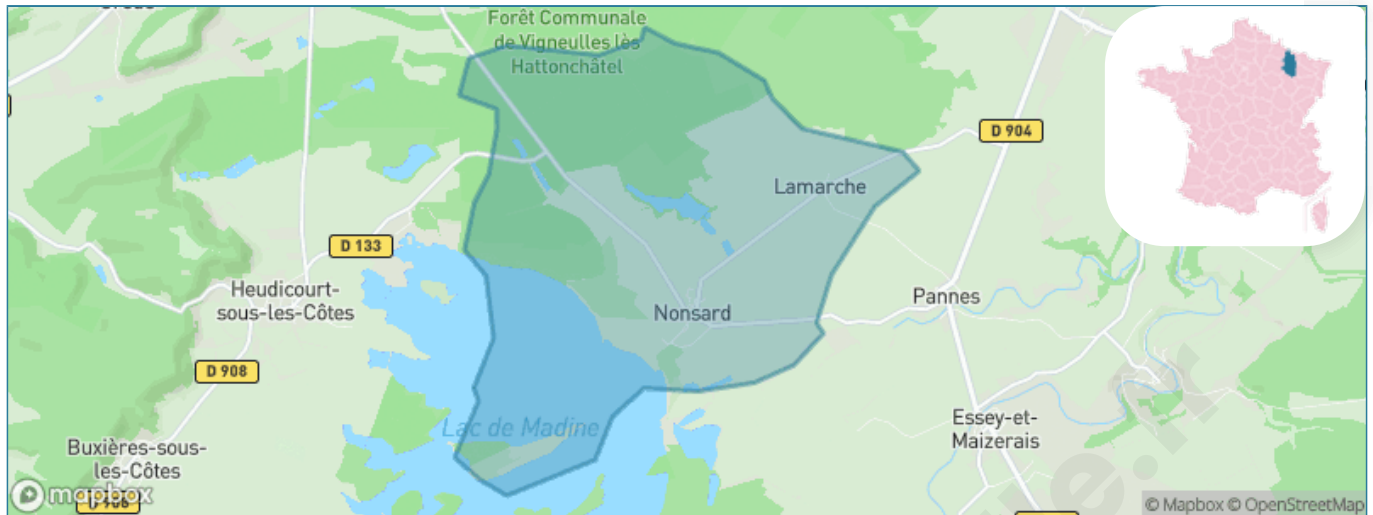

Version web

Ville de Nonsard- Lamarche

Présenté par

BIEN dans
ma **VILLE** 

Sommaire

Situation géographique	3
Statistiques sur la population	4
Evolution du nombre d'habitants	4
Tranche d'âge	5
0-14 ans	5
15-29 ans	5
30-44 ans	5
45-59 ans	5
60-74 ans	5
75-89 ans	5
90 ans et +	5
Activité professionnelle	5
Agriculteurs	5
Artisans, Commerçants	5
Cadres et sup.	5
Professions intermédiaires	5
Employé	5
Ouvrier	5
Retraité	5
Autres	5
Niveau de diplôme	6
Sans diplôme ou CEP	6
Brevet, BEPC, DNB	6
CAP-BEP ou équivalent	6
BAC ou équivalent	6
BAC+2	6
BAC+3 ou +4	6
BAC+5 ou plus	6
Composition des ménages	6
Couple sans enfant	6
Couple avec enfant(s)	6
Famille monoparentale	6
Colocation / Autre	6
Personnes seules	6
Profils électoraux	7
Premier tour	7
Sécurité	8
Evolution du nombre d'infractions	8
Pour comparer	9
Services à la population	10
Commerce	10
Éducation	10
Villes autour de Nonsard-Lamarche	11

Situation géographique

i Informations clés

- **Région** : Grand Est
- **Département** : Meuse
- **Code postal** : 55210
- **Superficie** : 18 km²

Statistiques sur la population

Nombre d'habitants

219

Age moyen