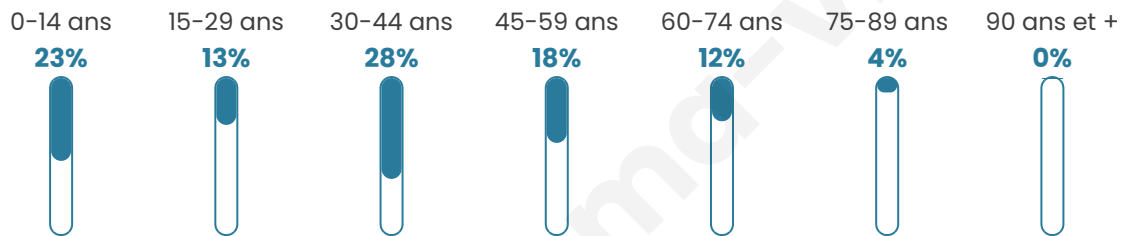

# Statistiques sur la population

Nombre d'habitants

**733**

Age moyen

**37 ans**

Pop active

**55.3%**

Taux chômage

**4.5%**

Pop densité

**183 h/km<sup>2</sup>**

Revenu moyen

**29 630 €/an**

## Evolution du nombre d'habitants

Sources : Institut national de la statistique et des études économiques (insee) selon Les dernières parutions officielles de 2024 portant sur les années 2020, 2021 et 2022.

## Tranche d'âge