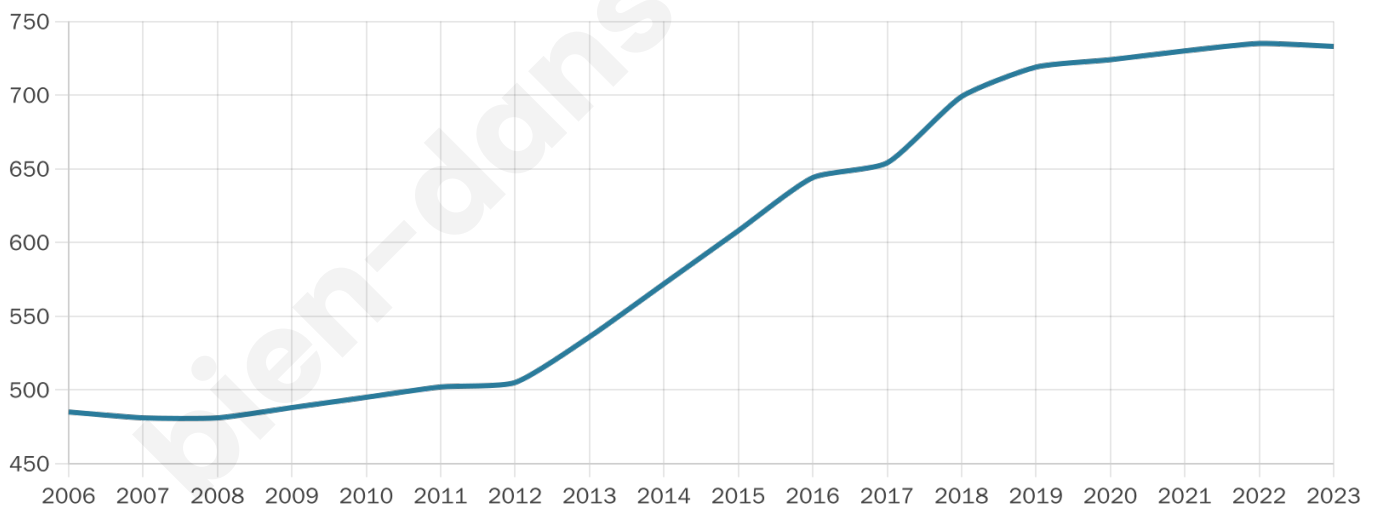

# Statistiques sur la population

Nombre d'habitants

**733**

Age moyen

**37 ans**

Pop active

**55.3%**

Taux chômage

**4.5%**

Pop densité

**183 h/km<sup>2</sup>**

Revenu moyen

**29 630 €/an**

## Evolution du nombre d'habitants

Sources : Institut national de la statistique et des études économiques (insee) selon Les dernières parutions officielles de 2024 portant sur les années 2020, 2021 et 2022.