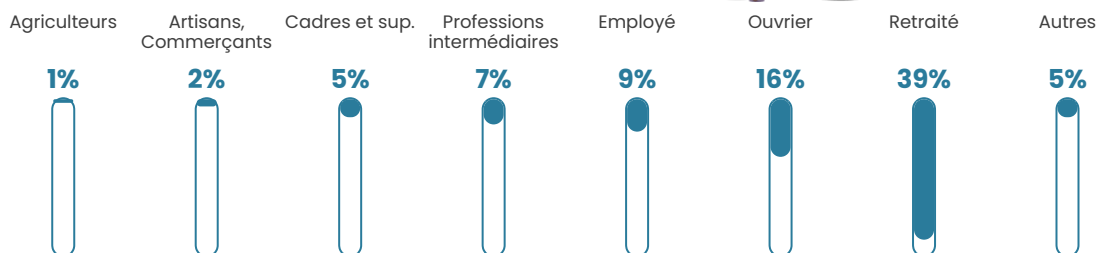

44 h/km²

Revenu moyen

23 280 €/an

Evolution du nombre d'habitants

Sources : Institut national de la statistique et des études économiques (insee) selon Les dernières parutions officielles de 2024 portant sur les années 2020, 2021 et 2022.

Tranche d'âge

Activité professionnelle

Niveau de diplôme

Composition des ménages

Profils électoraux

Premier tour

	Jean-Luc MÉLENCHON	23.10 %
	Marine LE PEN	18.97 %
	Emmanuel MACRON	18.62 %
	Fabien ROUSSEL	8.97 %
	Jean LASSALLE	8.28 %
	Éric ZEMMOUR	6.21 %
	Valérie PÉCRESE	5.86 %
	Anne HIDALGO	4.14 %
	Yannick JADOT	3.10 %
	Nicolas DUPONT- AIGNAN	2.41 %
	Philippe POUTOU	0.34 %
	Nathalie ARTHAUD	0.00 %