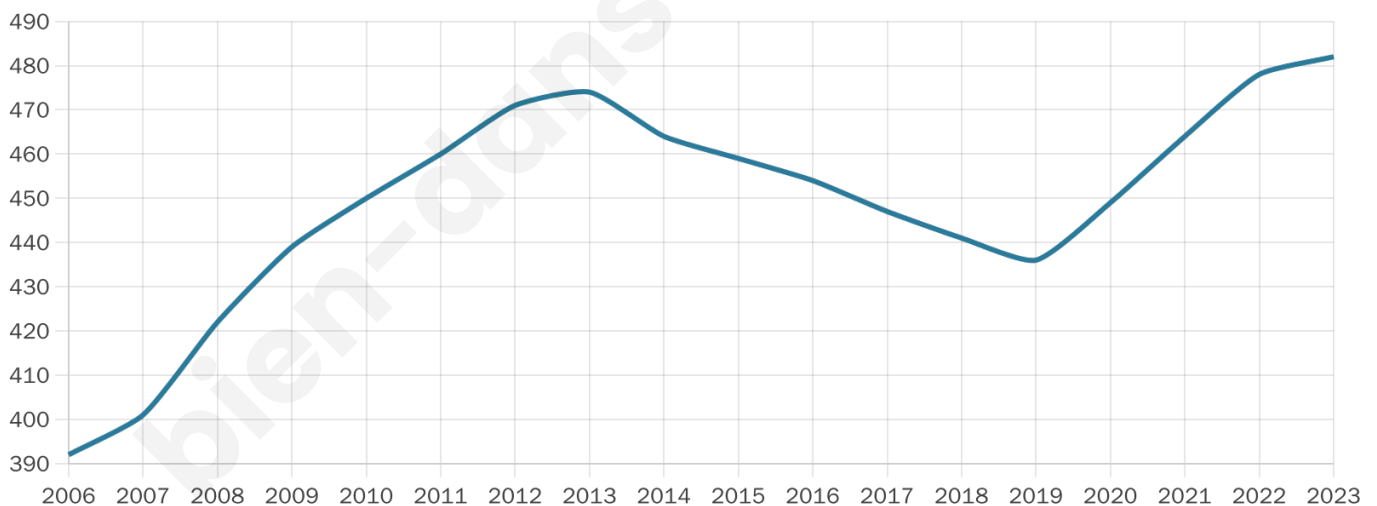

Version web

Ville de Nonards

Présenté par

BIEN dans
ma **VILLE** 

Sommaire

Situation géographique	3
Statistiques sur la population	4
Evolution du nombre d'habitants	4
Tranche d'âge	5
0-14 ans	5
15-29 ans	5
30-44 ans	5
45-59 ans	5
60-74 ans	5
75-89 ans	5
90 ans et +	5
Activité professionnelle	5
Agriculteurs	5
Artisans, Commerçants	5
Cadres et sup.	5
Professions intermédiaires	5
Employé	5
Ouvrier	5
Retraité	5
Autres	5
Niveau de diplôme	6
Sans diplôme ou CEP	6
Brevet, BEPC, DNB	6
CAP-BEP ou équivalent	6
BAC ou équivalent	6
BAC+2	6
BAC+3 ou +4	6
BAC+5 ou plus	6
Composition des ménages	6
Couple sans enfant	6
Couple avec enfant(s)	6
Famille monoparentale	6
Colocation / Autre	6
Personnes seules	6
Profils électoraux	7
Premier tour	7
Sécurité	8
Evolution du nombre d'infractions	8
Pour comparer	9
Services à la population	10
Commerce	10
Éducation	10
Villes autour de Nonards	12

482

Age moyen

49 ans

Pop active

44%

Taux chômage

4.7%

Pop densité

44 h/km²

Revenu moyen

23 280 €/an

Evolution du nombre d'habitants

Sources : Institut national de la statistique et des études économiques (insee) selon Les dernières parutions officielles de 2024 portant sur les années 2020, 2021 et 2022.