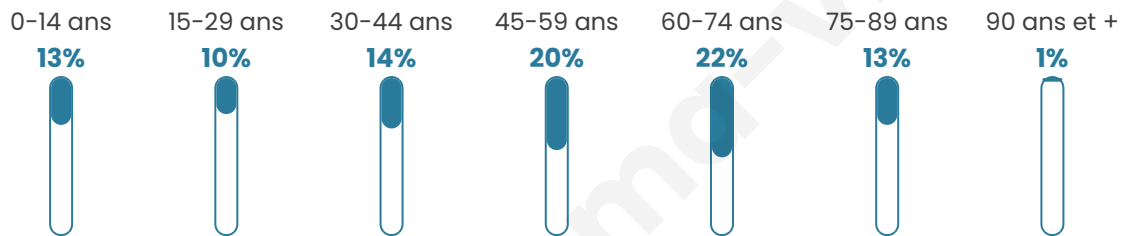

482

Age moyen

49 ans

Pop active

44%

Taux chômage

4.7%

Pop densité

44 h/km²

Revenu moyen

23 280 €/an

Evolution du nombre d'habitants

Sources : Institut national de la statistique et des études économiques (insee) selon Les dernières parutions officielles de 2024 portant sur les années 2020, 2021 et 2022.

Tranche d'âge

Activité professionnelle

Niveau de diplôme

Composition des ménages

Profils électoraux

Premier tour

	Jean-Luc MÉLENCHON	23.10 %
	Marine LE PEN	18.97 %
	Emmanuel MACRON	18.62 %
	Fabien ROUSSEL	8.97 %
	Jean LASSALLE	8.28 %
	Éric ZEMMOUR	6.21 %
	Valérie PÉCRESE	5.86 %
	Anne HIDALGO	4.14 %
	Yannick JADOT	3.10 %
	Nicolas DUPONT- AIGNAN	2.41 %
	Philippe POUTOU	0.34 %
	Nathalie ARTHAUD	0.00 %

368 inscrits

Participation : 80.16%

Votes blancs : 1.02%

Votes nuls : 0.68%

Second tour

	Emmanuel MACRON	57,37 %
	Marine LE PEN	42,63 %

368 inscrits

Participation : 76.63%