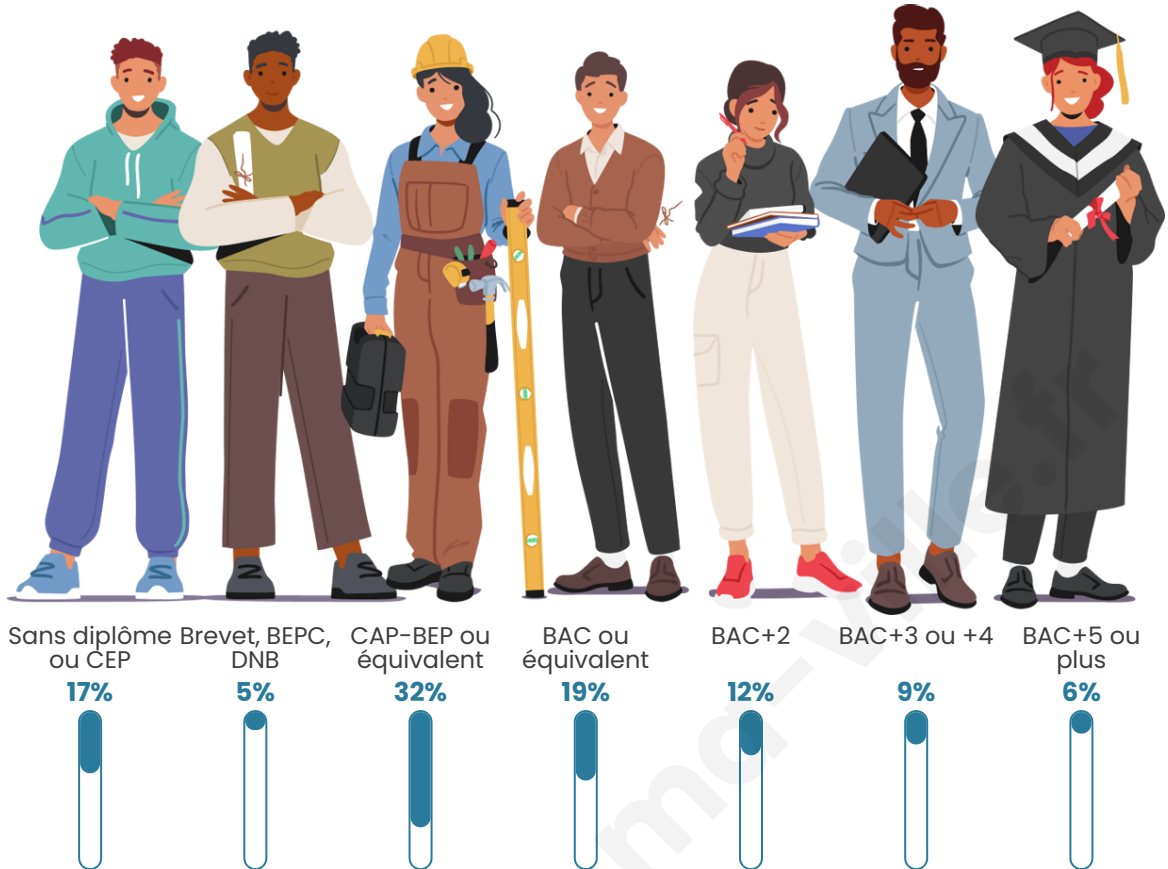

482

Age moyen

49 ans

Pop active

44%

Taux chômage

4.7%

Pop densité

Tranche d'âge

Activité professionnelle

Niveau de diplôme

Composition des ménages

Profils électoraux

Premier tour

	Jean-Luc MÉLENCHON	23.10 %
	Marine LE PEN	18.97 %
	Emmanuel MACRON	18.62 %
	Fabien ROUSSEL	8.97 %
	Jean LASSALLE	8.28 %
	Éric ZEMMOUR	6.21 %
	Valérie PÉCRESE	5.86 %
	Anne HIDALGO	4.14 %
	Yannick JADOT	3.10 %
	Nicolas DUPONT- AIGNAN	2.41 %
	Philippe POUTOU	0.34 %
	Nathalie ARTHAUD	0.00 %