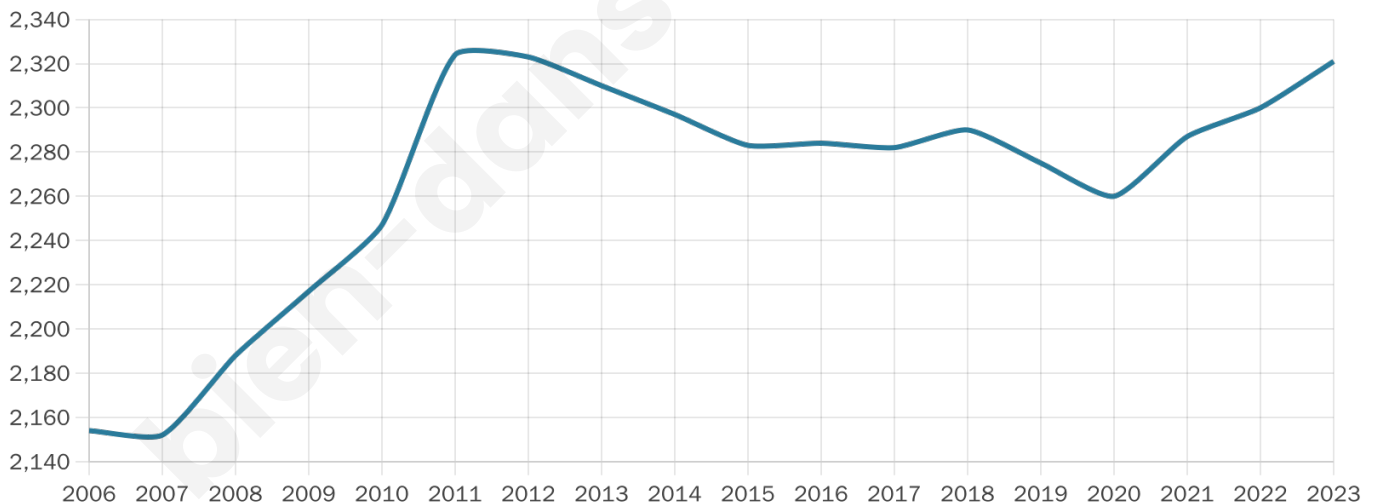

40 ans

Pop active

44.3%

Taux chômage

13.5%

Pop densité

332 h/km²

Revenu moyen

20 450 €/an

Evolution du nombre d'habitants

Sources : Institut national de la statistique et des études économiques (insee) selon Les dernières parutions officielles de 2024 portant sur les années 2020, 2021 et 2022.