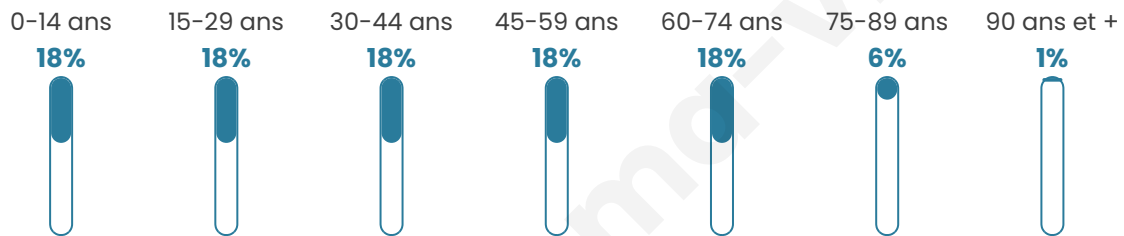

Version web

Ville de Nonancourt

Présenté par

BIEN dans
ma **VILLE** 

Sommaire

Situation géographique	3
Statistiques sur la population	4
Evolution du nombre d'habitants	4
Tranche d'âge	5
0-14 ans	5
15-29 ans	5
30-44 ans	5
45-59 ans	5
60-74 ans	5
75-89 ans	5
90 ans et +	5
Activité professionnelle	5
Agriculteurs	5
Artisans, Commerçants	5
Cadres et sup.	5
Professions intermédiaires	5
Employé	5
Ouvrier	5
Retraité	5
Autres	5
Niveau de diplôme	6
Sans diplôme ou CEP	6
Brevet, BEPC, DNB	6
CAP-BEP ou équivalent	6
BAC ou équivalent	6
BAC+2	6
BAC+3 ou +4	6
BAC+5 ou plus	6
Composition des ménages	6
Couple sans enfant	6
Couple avec enfant(s)	6
Famille monoparentale	6
Colocation / Autre	6
Personnes seules	6
Profil électoraux	7
Premier tour	7
Sécurité	8
Evolution du nombre d'infractions	8
Pour comparer	9
Services à la population	10
Commerce	10
Éducation	10
Villes autour de Nonancourt	11
Avis sur la ville de Nonancourt	12
Moyenne par critère	12
Villes autour de Nonancourt	12
Répartition des avis par note	12
Répartition des avis par note	12

Situation géographique

i Informations clés

- **Région** : Normandie
- **Département** : Eure
- **Code postal** : 27320
- **Superficie** : 7 km²

Statistiques sur la population

Nombre d'habitants

2 321

Age moyen

40 ans

Pop active

44.3%

Taux chômage

13.5%

Pop densité

332 h/km²

Revenu moyen

Tranche d'âge

Activité professionnelle

Niveau de diplôme

Composition des ménages

Profils électoraux

Premier tour

	Marine LE PEN	32.09 %
	Emmanuel MACRON	26.63 %
	Jean-Luc MÉLENCHON	18.16 %
	Éric ZEMMOUR	7.22 %
	Valérie PÉCRESE	4.64 %
	Jean LASSALLE	2.89 %
	Yannick JADOT	2.68 %
	Nicolas DUPONT-AIGNAN	1.86 %
	Fabien ROUSSEL	1.24 %
	Philippe POUTOU	0.93 %
	Nathalie ARTHAUD	0.83 %
	Anne HIDALGO	0.83 %