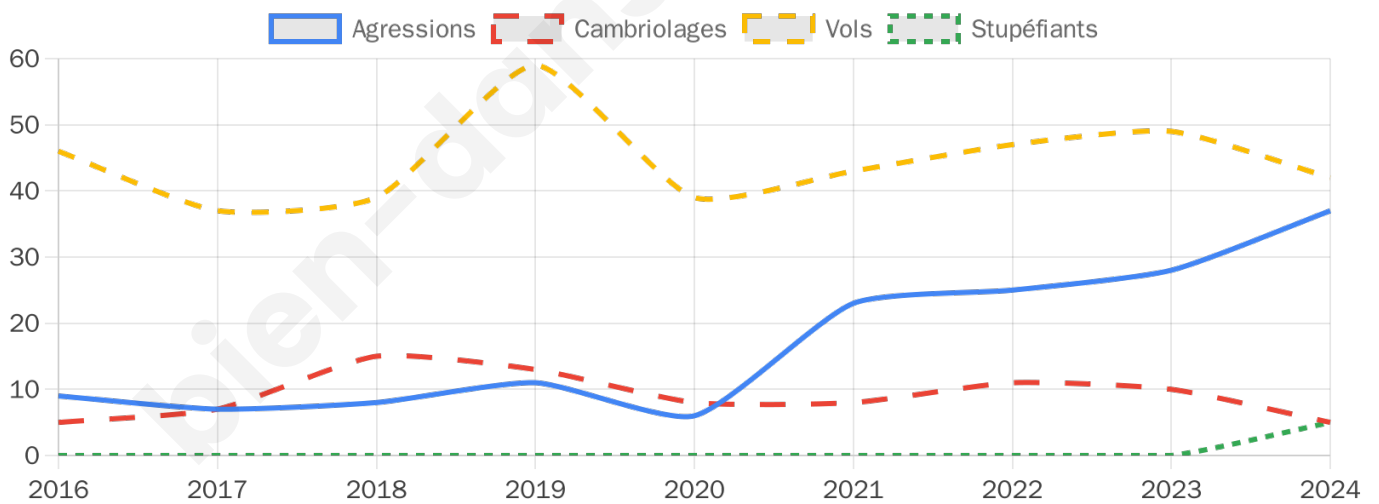

1 356 inscrits

Participation : 72.71%

Votes blancs : 1.12%

Votes nuls : 0.61%

Second tour

	Emmanuel MACRON	47,02 %
	Marine LE PEN	52,98 %

1 355 inscrits

Participation : 72.62%

Votes blancs : 5.28%

Votes nuls : 0.91%

Sécurité

Agressions physiques / sexuelles

37

Cambriolages

5

Vols / dégradations

42

Stupéfiants

5

Evolution du nombre d'infractions

Pour comparer

(en proportion du nombre d'habitants)

Sources : Bases statistiques communale, départementale et régionale de la délinquance enregistrée par la police et la gendarmerie nationales selon les dernières parutions officielles de 2025 portant sur l'année 2024 ([data.gouv](https://data.gouv.fr)).