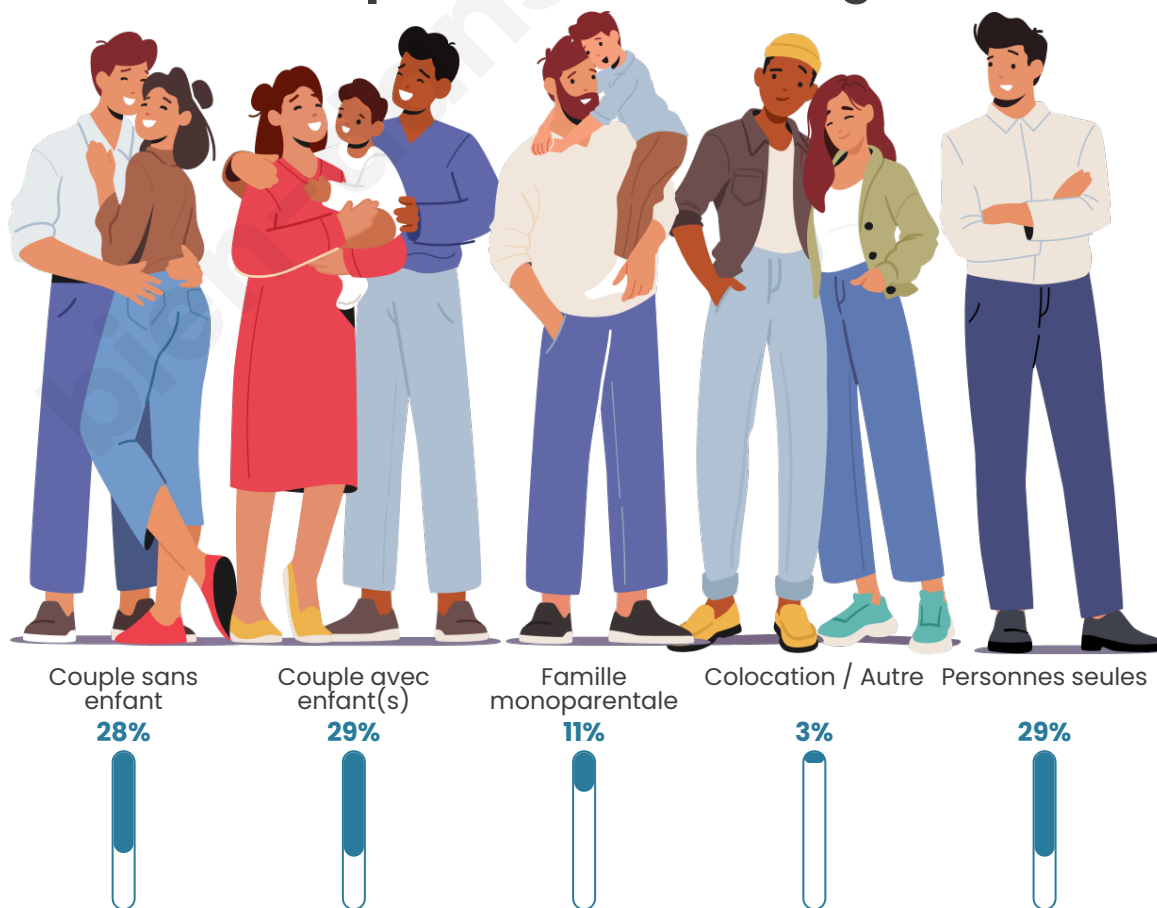

Tranche d'âge

Activité professionnelle

Niveau de diplôme

Composition des ménages

Profils électoraux

Premier tour

	Marine LE PEN	32.09 %
	Emmanuel MACRON	26.63 %
	Jean-Luc MÉLENCHON	18.16 %
	Éric ZEMMOUR	7.22 %
	Valérie PÉCRESE	4.64 %
	Jean LASSALLE	2.89 %
	Yannick JADOT	2.68 %
	Nicolas DUPONT-AIGNAN	1.86 %
	Fabien ROUSSEL	1.24 %
	Philippe POUTOU	0.93 %
	Nathalie ARTHAUD	0.83 %
	Anne HIDALGO	0.83 %