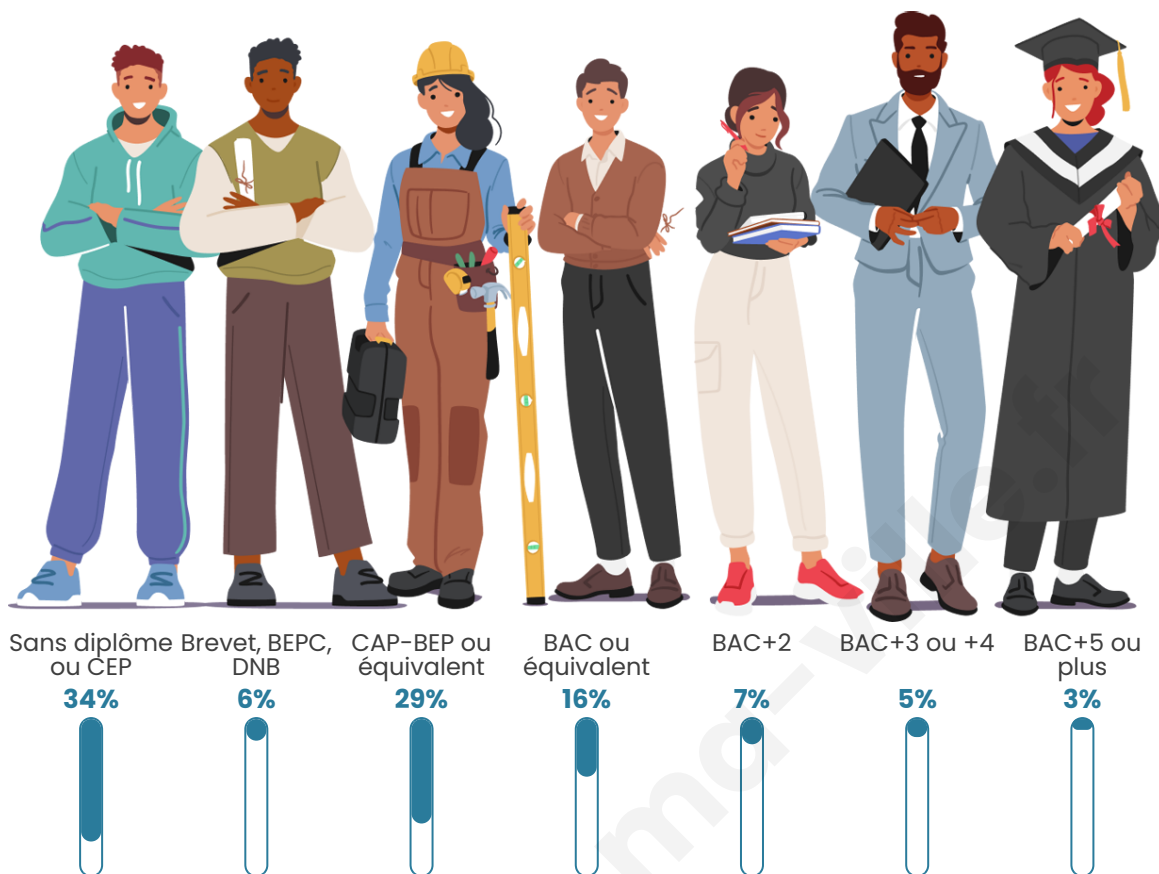

Tranche d'âge

Activité professionnelle

Niveau de diplôme

Composition des ménages

Profils électoraux

Premier tour

	Marine LE PEN	32.09 %
	Emmanuel MACRON	26.63 %
	Jean-Luc MÉLENCHON	18.16 %
	Éric ZEMMOUR	7.22 %
	Valérie PÉCRESE	4.64 %
	Jean LASSALLE	2.89 %
	Yannick JADOT	2.68 %
	Nicolas DUPONT-AIGNAN	1.86 %
	Fabien ROUSSEL	1.24 %
	Philippe POUTOU	0.93 %
	Nathalie ARTHAUD	0.83 %
	Anne HIDALGO	0.83 %