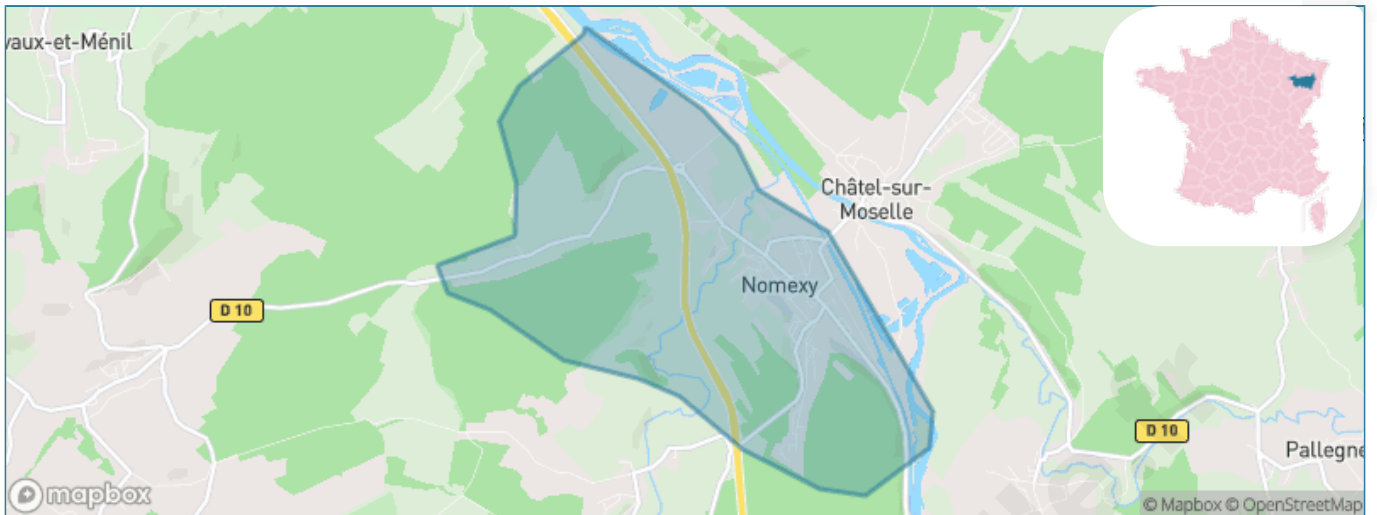

Version web

Ville de Nomexy

Présenté par

BIEN dans
ma **VILLE** 

Sommaire

Situation géographique	3
Statistiques sur la population	4
Evolution du nombre d'habitants	4
Tranche d'âge	5
0-14 ans	5
15-29 ans	5
30-44 ans	5
45-59 ans	5
60-74 ans	5
75-89 ans	5
90 ans et +	5
Activité professionnelle	5
Agriculteurs	5
Artisans, Commerçants	5
Cadres et sup.	5
Professions intermédiaires	5
Employé	5
Ouvrier	5
Retraité	5
Autres	5
Niveau de diplôme	6
Sans diplôme ou CEP	6
Brevet, BEPC, DNB	6
CAP-BEP ou équivalent	6
BAC ou équivalent	6
BAC+2	6
BAC+3 ou +4	6
BAC+5 ou plus	6
Composition des ménages	6
Couple sans enfant	6
Couple avec enfant(s)	6
Famille monoparentale	6
Colocation / Autre	6
Personnes seules	6
Profils électoraux	7
Premier tour	7
Sécurité	8
Evolution du nombre d'infractions	8
Pour comparer	9
Services à la population	10
Commerce	10
Éducation	10
Villes autour de Nomexy	12

Situation géographique

i Informations clés

- **Région** : Grand Est
- **Département** : Vosges
- **Code postal** : 88440
- **Superficie** : 8 km²

Statistiques sur la population

Nombre d'habitants

1 905

Age moyen