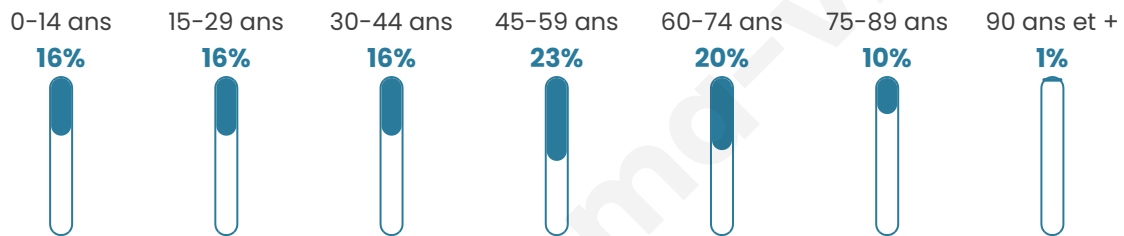

Version web

Ville de Nomexy

Présenté par

BIEN dans
ma **VILLE** 

Sommaire

Situation géographique	3
Statistiques sur la population	4
Evolution du nombre d'habitants	4
Tranche d'âge	5
0-14 ans	5
15-29 ans	5
30-44 ans	5
45-59 ans	5
60-74 ans	5
75-89 ans	5
90 ans et +	5
Activité professionnelle	5
Agriculteurs	5
Artisans, Commerçants	5
Cadres et sup.	5
Professions intermédiaires	5
Employé	5
Ouvrier	5
Retraité	5
Autres	5
Niveau de diplôme	6
Sans diplôme ou CEP	6
Brevet, BEPC, DNB	6
CAP-BEP ou équivalent	6
BAC ou équivalent	6
BAC+2	6
BAC+3 ou +4	6
BAC+5 ou plus	6
Composition des ménages	6
Couple sans enfant	6
Couple avec enfant(s)	6
Famille monoparentale	6
Colocation / Autre	6
Personnes seules	6
Profils électoraux	7
Premier tour	7
Sécurité	8
Evolution du nombre d'infractions	8
Pour comparer	9
Services à la population	10
Commerce	10
Éducation	10
Villes autour de Nomexy	12

45 ans

Pop active

45.5%

Taux chômage

12.4%

Pop densité

238 h/km²

Revenu moyen

Tranche d'âge

Activité professionnelle

Niveau de diplôme

Composition des ménages

Profils électoraux

Premier tour

	Marine LE PEN	39.94 %
	Emmanuel MACRON	20.11 %
	Jean-Luc MÉLENCHON	15.25 %
	Éric ZEMMOUR	4.58 %
	Valérie PÉCRESE	3.46 %
	Nicolas DUPONT-AIGNAN	3.37 %
	Yannick JADOT	3.09 %
	Fabien ROUSSEL	2.90 %
	Jean LASSALLE	2.90 %
	Anne HIDALGO	2.06 %
	Philippe POUTOU	1.40 %
	Nathalie ARTHAUD	0.94 %