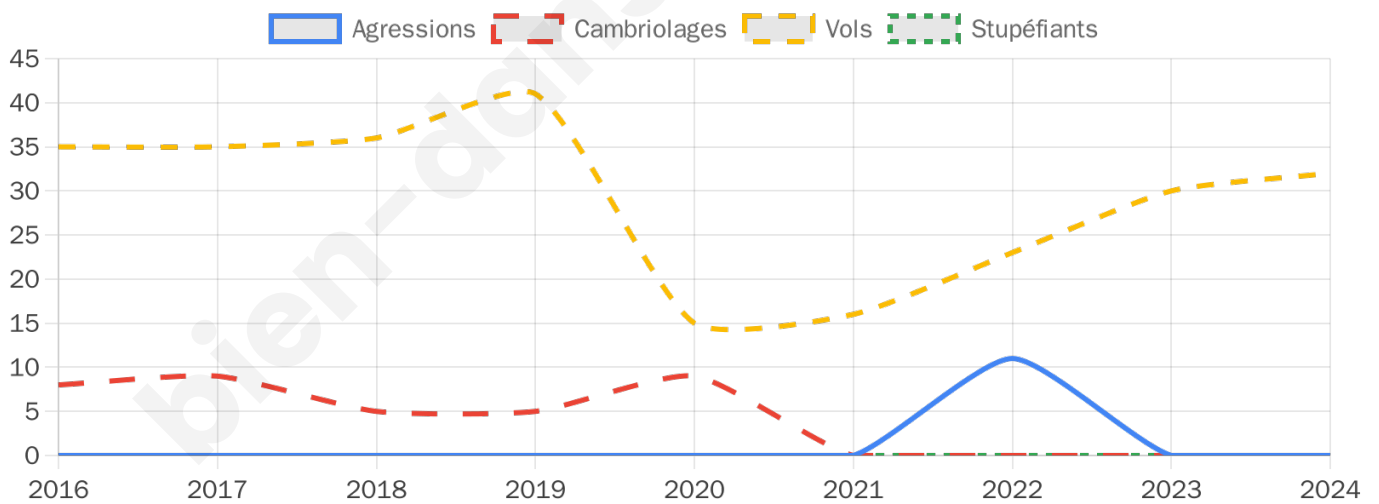

1 566 inscrits

Participation : 69.54%

Votes blancs : 0.46%

Votes nuls : 1.38%

Second tour

	Emmanuel MACRON	35,88 %
	Marine LE PEN	64,12 %

1 566 inscrits

Participation : 71.46%

32

Stupéfiants

0

Evolution du nombre d'infractions

Pour comparer

(en proportion du nombre d'habitants)

Sources : Bases statistiques communale, départementale et régionale de la délinquance enregistrée par la police et la gendarmerie nationales selon les dernières parutions officielles de 2025 portant sur l'année 2024 ([data.gouv](https://data.gouv.fr)).