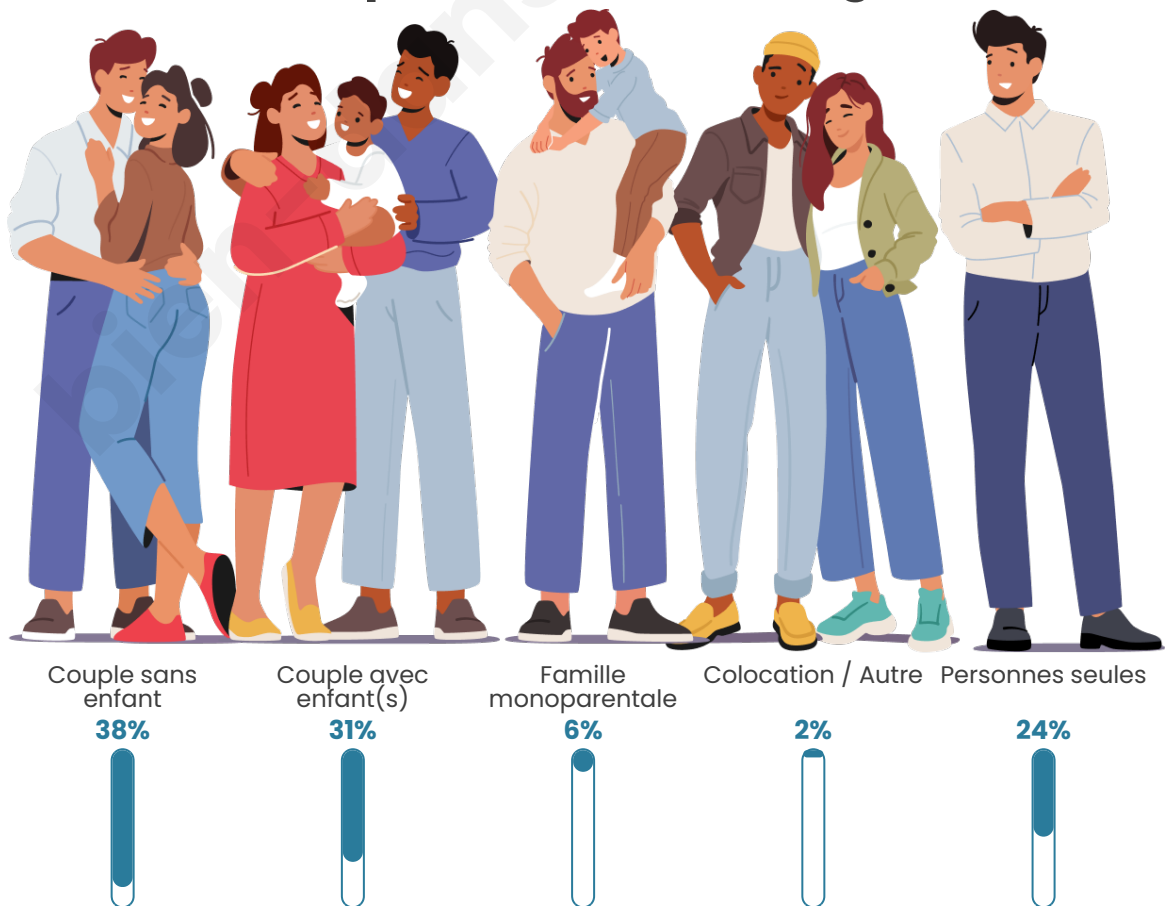

Tranche d'âge

Activité professionnelle

Niveau de diplôme

Composition des ménages

Profils électoraux

Premier tour

	Marine LE PEN	39.94 %
	Emmanuel MACRON	20.11 %
	Jean-Luc MÉLENCHON	15.25 %
	Éric ZEMMOUR	4.58 %
	Valérie PÉCRESE	3.46 %
	Nicolas DUPONT-AIGNAN	3.37 %
	Yannick JADOT	3.09 %
	Fabien ROUSSEL	2.90 %
	Jean LASSALLE	2.90 %
	Anne HIDALGO	2.06 %
	Philippe POUTOU	1.40 %
	Nathalie ARTHAUD	0.94 %