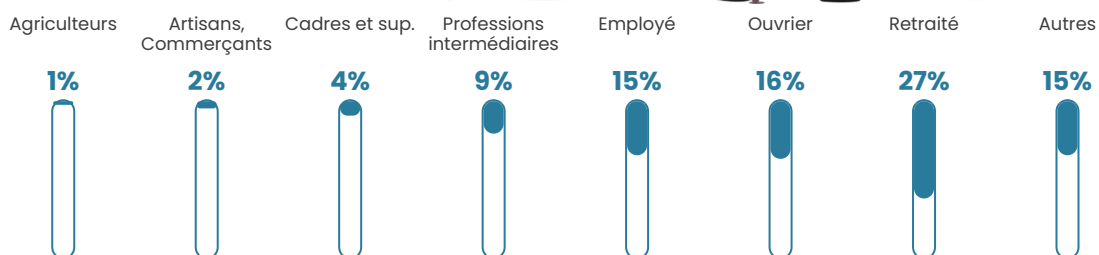

45 ans

Pop active

45.5%

Taux chômage

12.4%

Pop densité

238 h/km²

Revenu moyen

20 490 €/an

Evolution du nombre d'habitants

Sources : Institut national de la statistique et des études économiques (insee) selon Les dernières parutions officielles de 2024 portant sur les années 2020, 2021 et 2022.

Tranche d'âge

Activité professionnelle

Niveau de diplôme

Composition des ménages

Profils électoraux

Premier tour

	Marine LE PEN	39.94 %
	Emmanuel MACRON	20.11 %
	Jean-Luc MÉLENCHON	15.25 %
	Éric ZEMMOUR	4.58 %
	Valérie PÉCRESE	3.46 %
	Nicolas DUPONT-AIGNAN	3.37 %
	Yannick JADOT	3.09 %
	Fabien ROUSSEL	2.90 %
	Jean LASSALLE	2.90 %
	Anne HIDALGO	2.06 %
	Philippe POUTOU	1.40 %
	Nathalie ARTHAUD	0.94 %