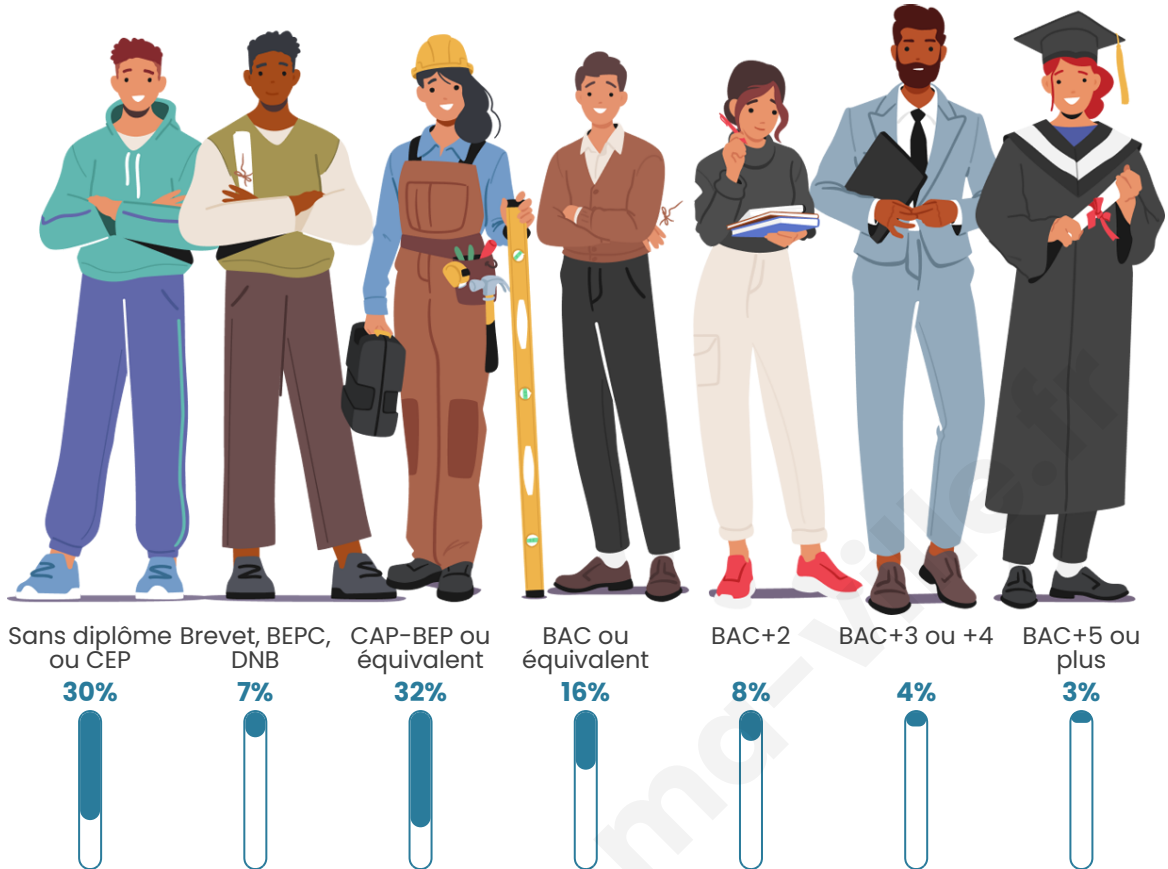

Tranche d'âge

Activité professionnelle

Niveau de diplôme

Composition des ménages

Profils électoraux

Premier tour

	Marine LE PEN	39.94 %
	Emmanuel MACRON	20.11 %
	Jean-Luc MÉLENCHON	15.25 %
	Éric ZEMMOUR	4.58 %
	Valérie PÉCRESE	3.46 %
	Nicolas DUPONT-AIGNAN	3.37 %
	Yannick JADOT	3.09 %
	Fabien ROUSSEL	2.90 %
	Jean LASSALLE	2.90 %
	Anne HIDALGO	2.06 %
	Philippe POUTOU	1.40 %
	Nathalie ARTHAUD	0.94 %