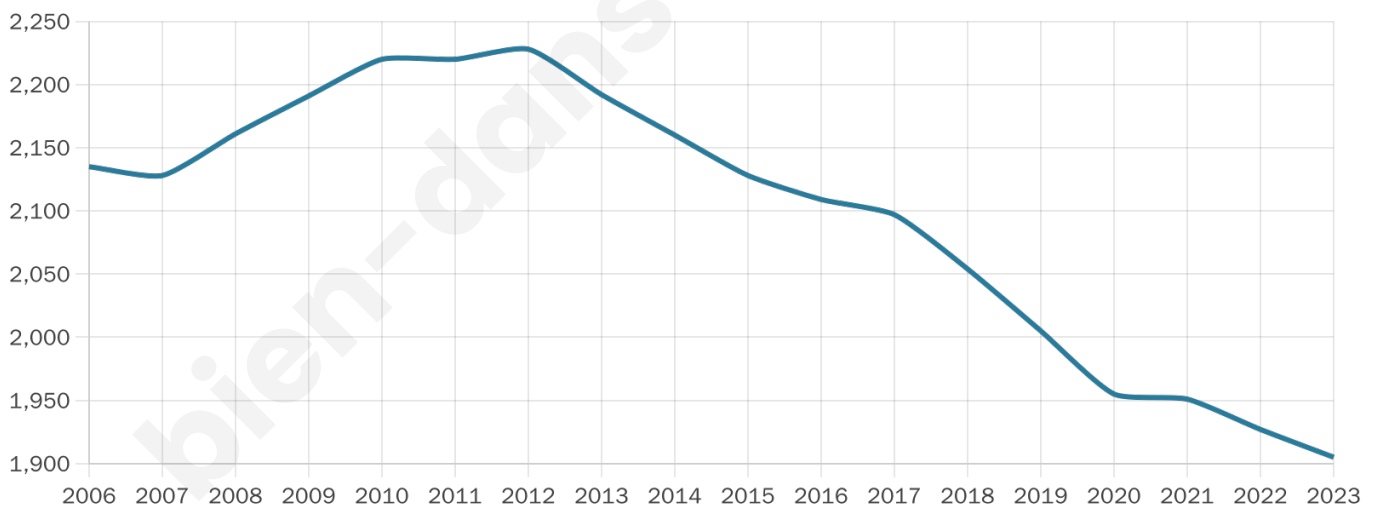

Version web

Ville de Nomexy

Présenté par

BIEN dans
ma **VILLE** 

Sommaire

Situation géographique	3
Statistiques sur la population	4
Evolution du nombre d'habitants	4
Tranche d'âge	5
0-14 ans	5
15-29 ans	5
30-44 ans	5
45-59 ans	5
60-74 ans	5
75-89 ans	5
90 ans et +	5
Activité professionnelle	5
Agriculteurs	5
Artisans, Commerçants	5
Cadres et sup.	5
Professions intermédiaires	5
Employé	5
Ouvrier	5
Retraité	5
Autres	5
Niveau de diplôme	6
Sans diplôme ou CEP	6
Brevet, BEPC, DNB	6
CAP-BEP ou équivalent	6
BAC ou équivalent	6
BAC+2	6
BAC+3 ou +4	6
BAC+5 ou plus	6
Composition des ménages	6
Couple sans enfant	6
Couple avec enfant(s)	6
Famille monoparentale	6
Colocation / Autre	6
Personnes seules	6
Profils électoraux	7
Premier tour	7
Sécurité	8
Evolution du nombre d'infractions	8
Pour comparer	9
Services à la population	10
Commerce	10
Éducation	10
Villes autour de Nomexy	12

45 ans

Pop active

45.5%

Taux chômage

12.4%

Pop densité

238 h/km²

Revenu moyen

20 490 €/an

Evolution du nombre d'habitants

Sources : Institut national de la statistique et des études économiques (insee) selon Les dernières parutions officielles de 2024 portant sur les années 2020, 2021 et 2022.