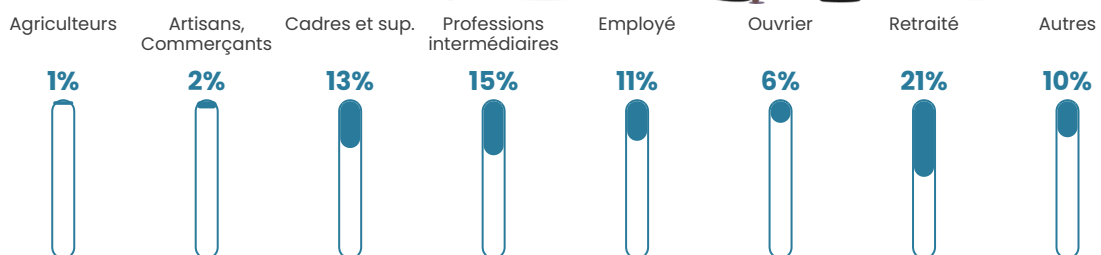

Pop densité

140 h/km²

Revenu moyen

27 050 €/an

Evolution du nombre d'habitants

Sources : Institut national de la statistique et des études économiques (insee) selon Les dernières parutions officielles de 2024 portant sur les années 2020, 2021 et 2022.

Tranche d'âge

Activité professionnelle

Niveau de diplôme

Composition des ménages

Profils électoraux

Premier tour

	Emmanuel MACRON	36.53 %
	Marine LE PEN	21.26 %
	Jean-Luc MÉLENCHON	13.91 %
	Éric ZEMMOUR	8.34 %
	Valérie PÉCRESE	5.87 %
	Yannick JADOT	4.08 %
	Fabien ROUSSEL	3.03 %
	Jean LASSALLE	2.41 %
	Nicolas DUPONT- AIGNAN	2.04 %
	Anne HIDALGO	1.48 %
	Philippe POUTOU	0.62 %
	Nathalie ARTHAUD	0.43 %