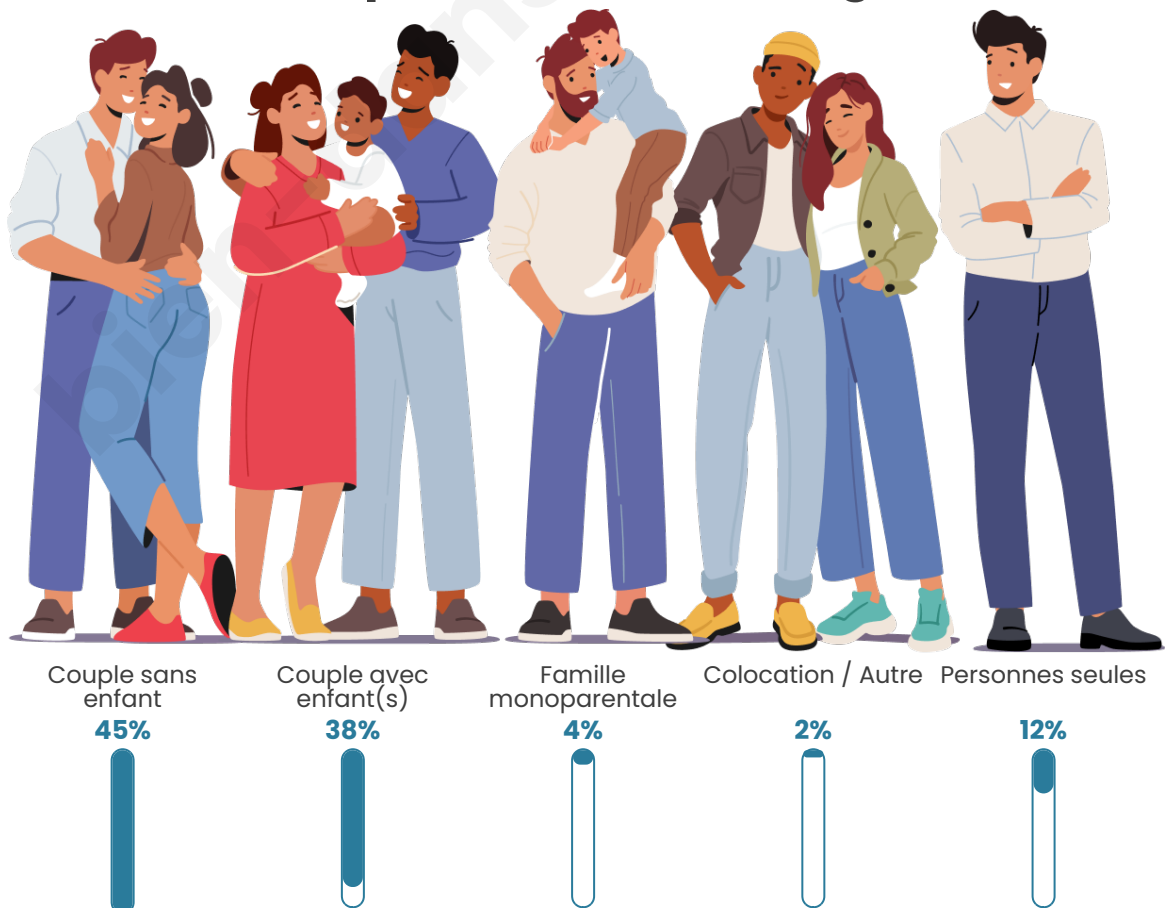

Nombre d'habitants

2 651

Age moyen

42 ans

Pop active

47.1%

Taux chômage

6%

Tranche d'âge

Activité professionnelle

Niveau de diplôme

Composition des ménages

Profils électoraux

Premier tour

	Emmanuel MACRON	36.53 %
	Marine LE PEN	21.26 %
	Jean-Luc MÉLENCHON	13.91 %
	Éric ZEMMOUR	8.34 %
	Valérie PÉCRESE	5.87 %
	Yannick JADOT	4.08 %
	Fabien ROUSSEL	3.03 %
	Jean LASSALLE	2.41 %
	Nicolas DUPONT- AIGNAN	2.04 %
	Anne HIDALGO	1.48 %
	Philippe POUTOU	0.62 %
	Nathalie ARTHAUD	0.43 %