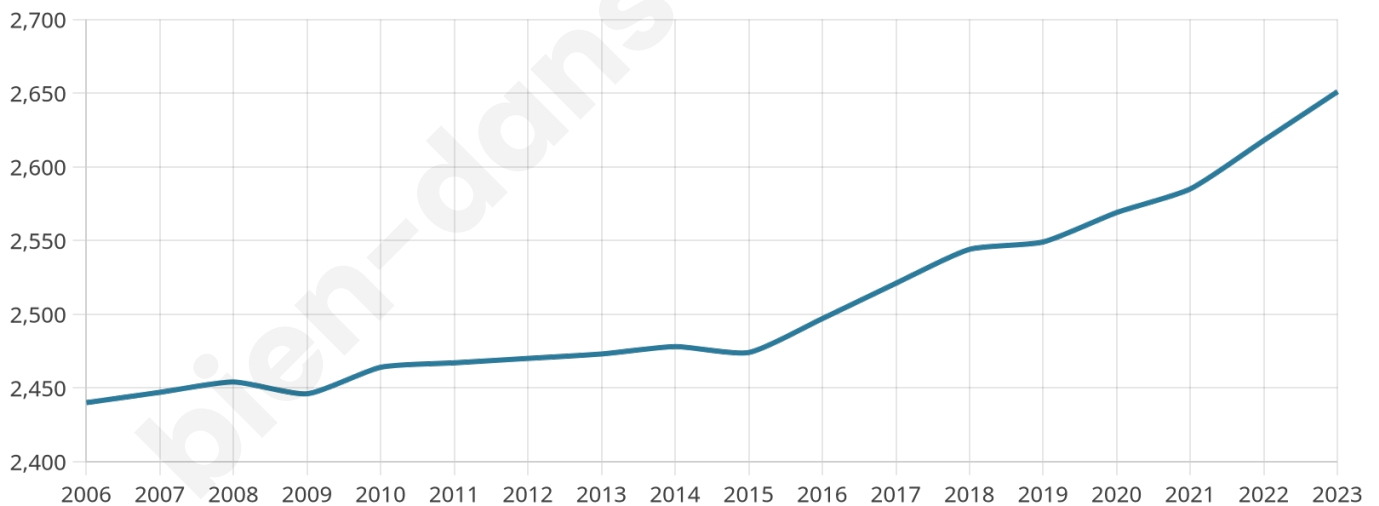

Age moyen

42 ans

Pop active

47.1%

Taux chômage

6%

Pop densité

140 h/km²

Revenu moyen

27 050 €/an

Evolution du nombre d'habitants

Sources : Institut national de la statistique et des études économiques (insee) selon Les dernières parutions officielles de 2024 portant sur les années 2020, 2021 et 2022.