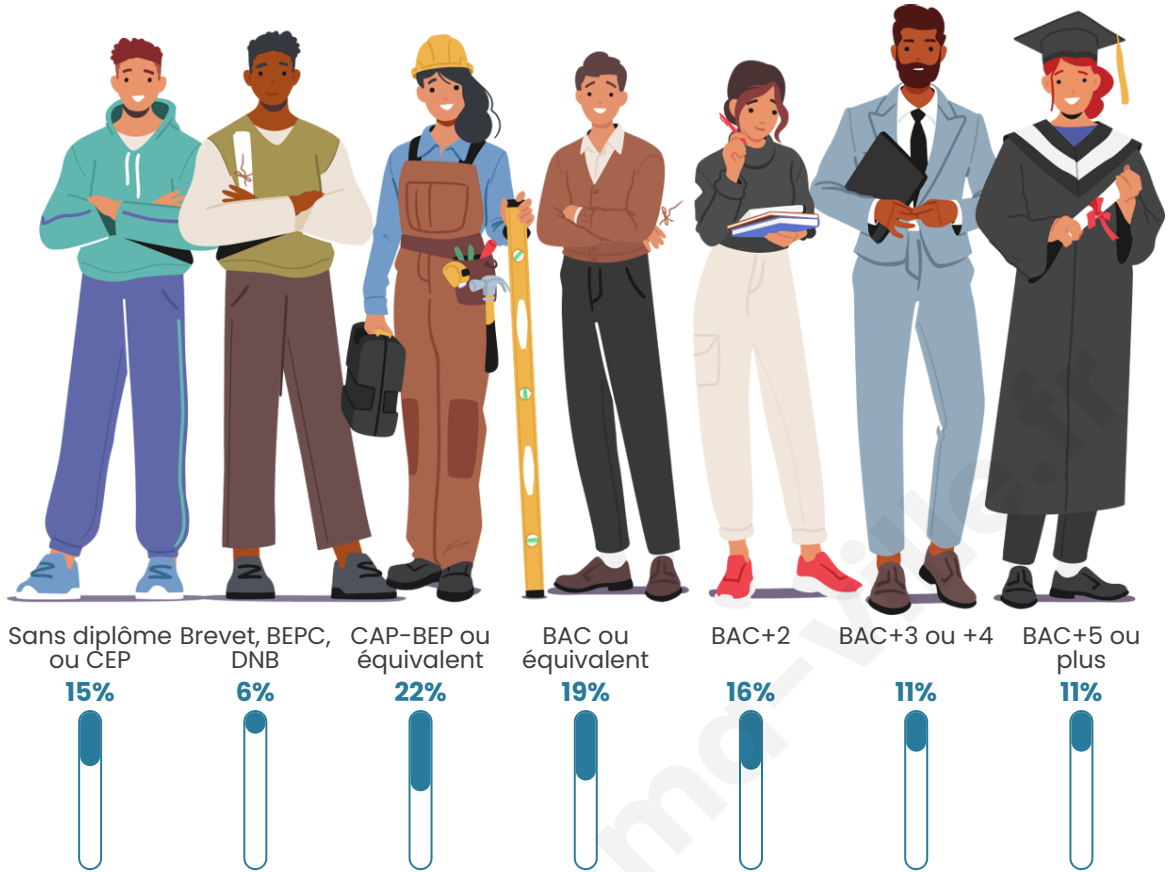

Age moyen

42 ans

Pop active

47.1%

Taux chômage

6%

Pop densité

140 h/km²

Tranche d'âge

Activité professionnelle

Niveau de diplôme

Composition des ménages

Profils électoraux

Premier tour

	Emmanuel MACRON	36.53 %
	Marine LE PEN	21.26 %
	Jean-Luc MÉLENCHON	13.91 %
	Éric ZEMMOUR	8.34 %
	Valérie PÉCRESSÉ	5.87 %
	Yannick JADOT	4.08 %
	Fabien ROUSSEL	3.03 %
	Jean LASSALLE	2.41 %
	Nicolas DUPONT-AIGNAN	2.04 %
	Anne HIDALGO	1.48 %
	Philippe POUTOU	0.62 %
	Nathalie ARTHAUD	0.43 %