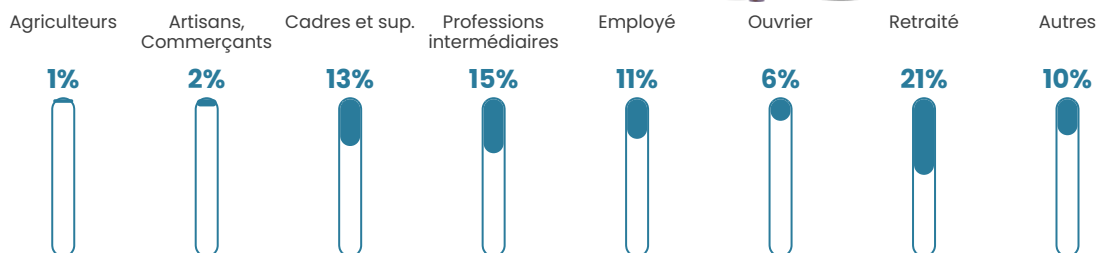

Revenu moyen

27 050 €/an

Evolution du nombre d'habitants

Sources : Institut national de la statistique et des études économiques (insee) selon Les dernières parutions officielles de 2024 portant sur les années 2020, 2021 et 2022.

Tranche d'âge

Activité professionnelle

Niveau de diplôme

Composition des ménages

Profils électoraux

Premier tour

	Emmanuel MACRON	36.53 %
	Marine LE PEN	21.26 %
	Jean-Luc MÉLENCHON	13.91 %
	Éric ZEMMOUR	8.34 %
	Valérie PÉCRESSÉ	5.87 %
	Yannick JADOT	4.08 %
	Fabien ROUSSEL	3.03 %
	Jean LASSALLE	2.41 %
	Nicolas DUPONT-AIGNAN	2.04 %
	Anne HIDALGO	1.48 %
	Philippe POUTOU	0.62 %
	Nathalie ARTHAUD	0.43 %