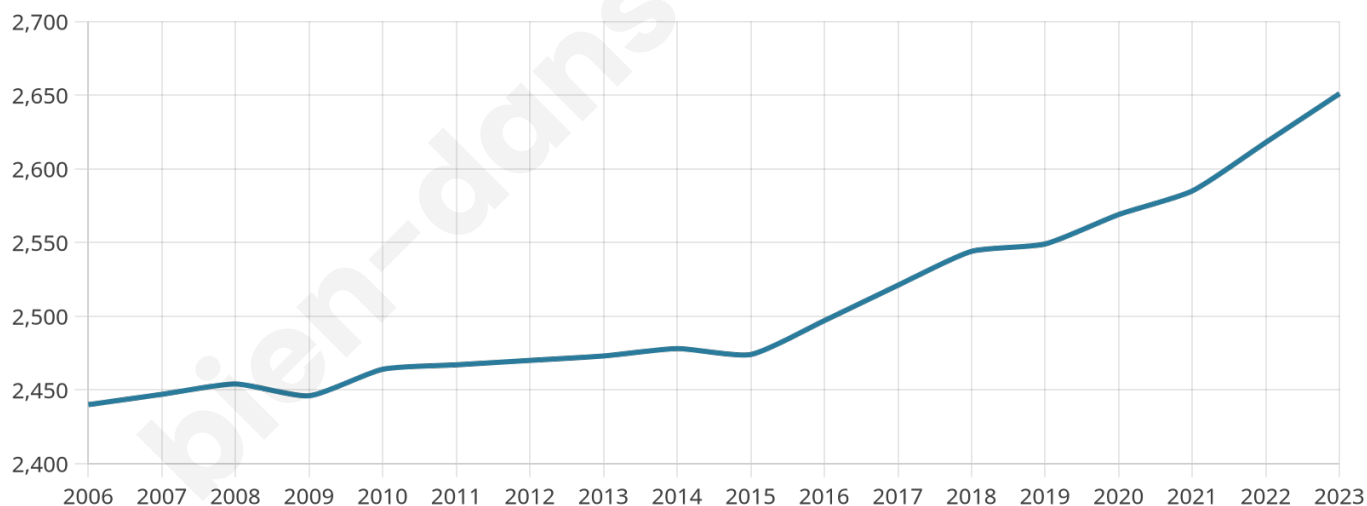

Nombre d'habitants

2 651

Age moyen

42 ans

Pop active

47.1%

Taux chômage

6%

Pop densité

140 h/km²

Revenu moyen

27 050 €/an

Evolution du nombre d'habitants

Sources : Institut national de la statistique et des études économiques (insee) selon Les dernières parutions officielles de 2024 portant sur les années 2020, 2021 et 2022.

Tranche d'âge

Activité professionnelle

Niveau de diplôme

Composition des ménages

Profils électoraux

Premier tour

	Emmanuel MACRON	36.53 %
	Marine LE PEN	21.26 %
	Jean-Luc MÉLENCHON	13.91 %
	Éric ZEMMOUR	8.34 %
	Valérie PÉCRESE	5.87 %
	Yannick JADOT	4.08 %
	Fabien ROUSSEL	3.03 %
	Jean LASSALLE	2.41 %
	Nicolas DUPONT- AIGNAN	2.04 %
	Anne HIDALGO	1.48 %
	Philippe POUTOU	0.62 %
	Nathalie ARTHAUD	0.43 %