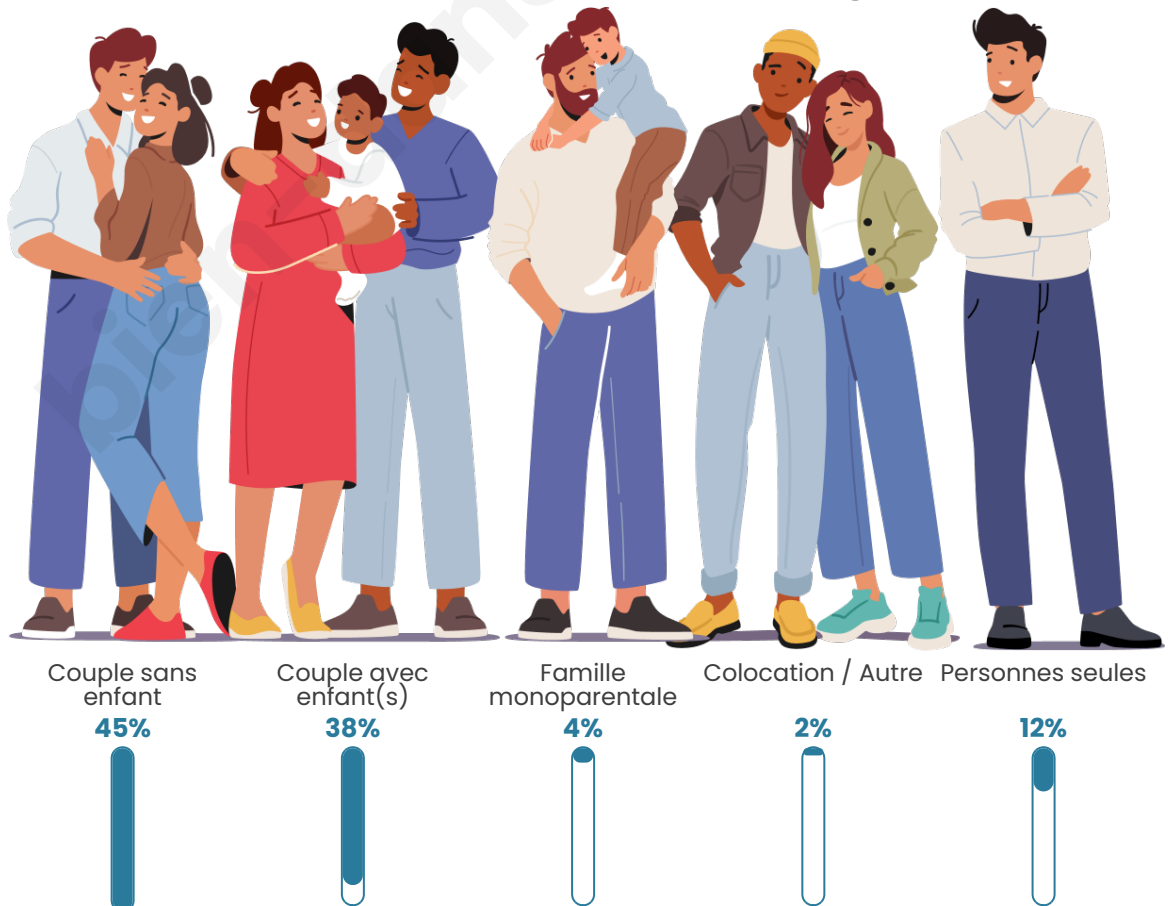

Tranche d'âge

Activité professionnelle

Niveau de diplôme

Composition des ménages

Profils électoraux

Premier tour

	Emmanuel MACRON	36.53 %
	Marine LE PEN	21.26 %
	Jean-Luc MÉLENCHON	13.91 %
	Éric ZEMMOUR	8.34 %
	Valérie PÉCRESSÉ	5.87 %
	Yannick JADOT	4.08 %
	Fabien ROUSSEL	3.03 %
	Jean LASSALLE	2.41 %
	Nicolas DUPONT-AIGNAN	2.04 %
	Anne HIDALGO	1.48 %
	Philippe POUTOU	0.62 %
	Nathalie ARTHAUD	0.43 %