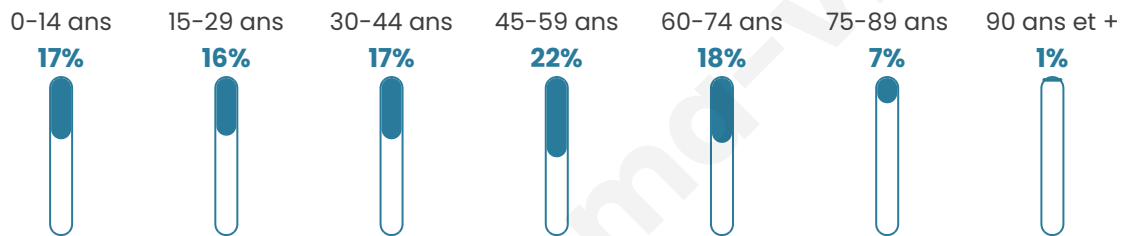

Nombre d'habitants

2 651

Age moyen

42 ans

Pop active

47.1%

Taux chômage

6%

Pop densité

140 h/km²

Revenu moyen

27 050 €/an

Evolution du nombre d'habitants

Sources : Institut national de la statistique et des études économiques (insee) selon Les dernières parutions officielles de 2024 portant sur les années 2020, 2021 et 2022.

Tranche d'âge

Activité professionnelle

Niveau de diplôme

Composition des ménages

Profils électoraux

Premier tour

	Emmanuel MACRON	36.53 %
	Marine LE PEN	21.26 %
	Jean-Luc MÉLENCHON	13.91 %
	Éric ZEMMOUR	8.34 %
	Valérie PÉCRESE	5.87 %
	Yannick JADOT	4.08 %
	Fabien ROUSSEL	3.03 %
	Jean LASSALLE	2.41 %
	Nicolas DUPONT- AIGNAN	2.04 %
	Anne HIDALGO	1.48 %
	Philippe POUTOU	0.62 %
	Nathalie ARTHAUD	0.43 %