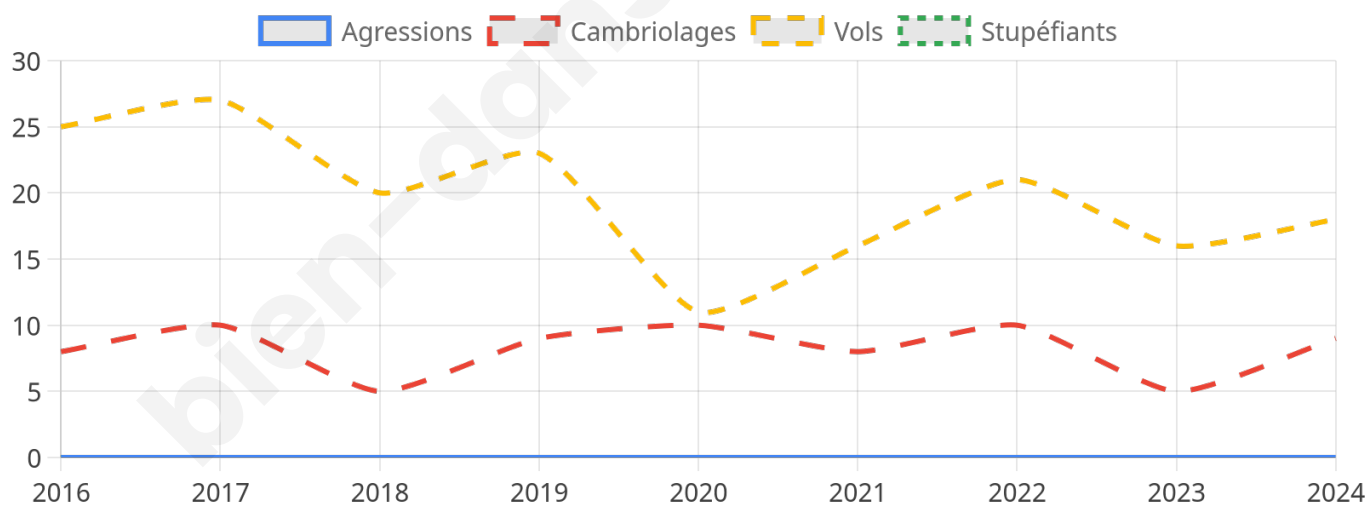

2 119 inscrits

Participation : 78.48%

Votes blancs : 1.80%

Votes nuls : 0.90%

Second tour

	Emmanuel MACRON	63,18 %
	Marine LE PEN	36,82 %

2 120 inscrits

Participation : 78.49%

Votes blancs : 5.41%

Votes nuls : 2.04%

Sécurité

Agressions physiques / sexuelles

0

Cambriolages

9

Vols / dégradations

18

Stupéfiants

0

Evolution du nombre d'infractions

Pour comparer

(en proportion du nombre d'habitants)

Ville Département Région

Sources : Bases statistiques communale, départementale et régionale de la délinquance enregistrée par la police et la gendarmerie nationales selon les dernières parutions officielles de 2025 portant sur l'année 2024 ([data.gouv](https://data.gouv.fr)).