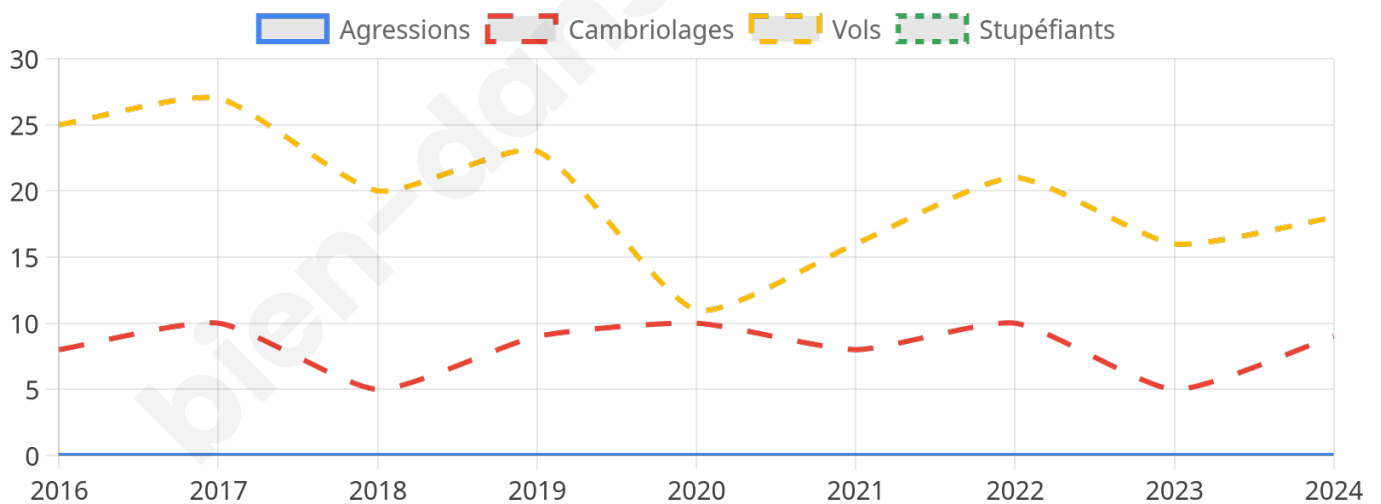

2 119 inscrits

Participation : 78.48%

Votes blancs : 1.80%

Votes nuls : 0.90%

Second tour

	Emmanuel MACRON	63,18 %
	Marine LE PEN	36,82 %

2 120 inscrits

Participation : 78.49%

Votes blancs : 5.41%

Votes nuls : 2.04%

Sécurité

Agressions physiques / sexuelles

0

Cambriolages

9

Vols / dégradations

18

Stupéfiants

0

Evolution du nombre d'infractions

Pour comparer

(en proportion du nombre d'habitants)

Sources : Bases statistiques communale, départementale et régionale de la délinquance enregistrée par la police et la gendarmerie nationales selon les dernières parutions officielles de 2025 portant sur l'année 2024 ([data.gouv](https://data.gouv.fr)).