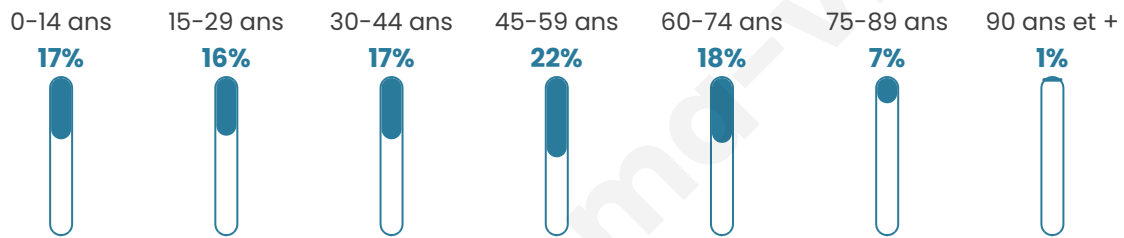

Age moyen

42 ans

Pop active

47.1%

Taux chômage

6%

Pop densité

140 h/km²

Revenu moyen

27 050 €/an

Evolution du nombre d'habitants

Sources : Institut national de la statistique et des études économiques (insee) selon Les dernières parutions officielles de 2024 portant sur les années 2020, 2021 et 2022.

Tranche d'âge

Activité professionnelle

Niveau de diplôme

Composition des ménages

Profils électoraux

Premier tour

	Emmanuel MACRON	36.53 %
	Marine LE PEN	21.26 %
	Jean-Luc MÉLENCHON	13.91 %
	Éric ZEMMOUR	8.34 %
	Valérie PÉCRESSÉ	5.87 %
	Yannick JADOT	4.08 %
	Fabien ROUSSEL	3.03 %
	Jean LASSALLE	2.41 %
	Nicolas DUPONT-AIGNAN	2.04 %
	Anne HIDALGO	1.48 %
	Philippe POUTOU	0.62 %
	Nathalie ARTHAUD	0.43 %

2 119 inscrits

Participation : 78.48%

Votes blancs : 1.80%

Votes nuls : 0.90%

Second tour

	Emmanuel MACRON	63,18 %
	Marine LE PEN	36,82 %

2 120 inscrits

Participation : 78.49%