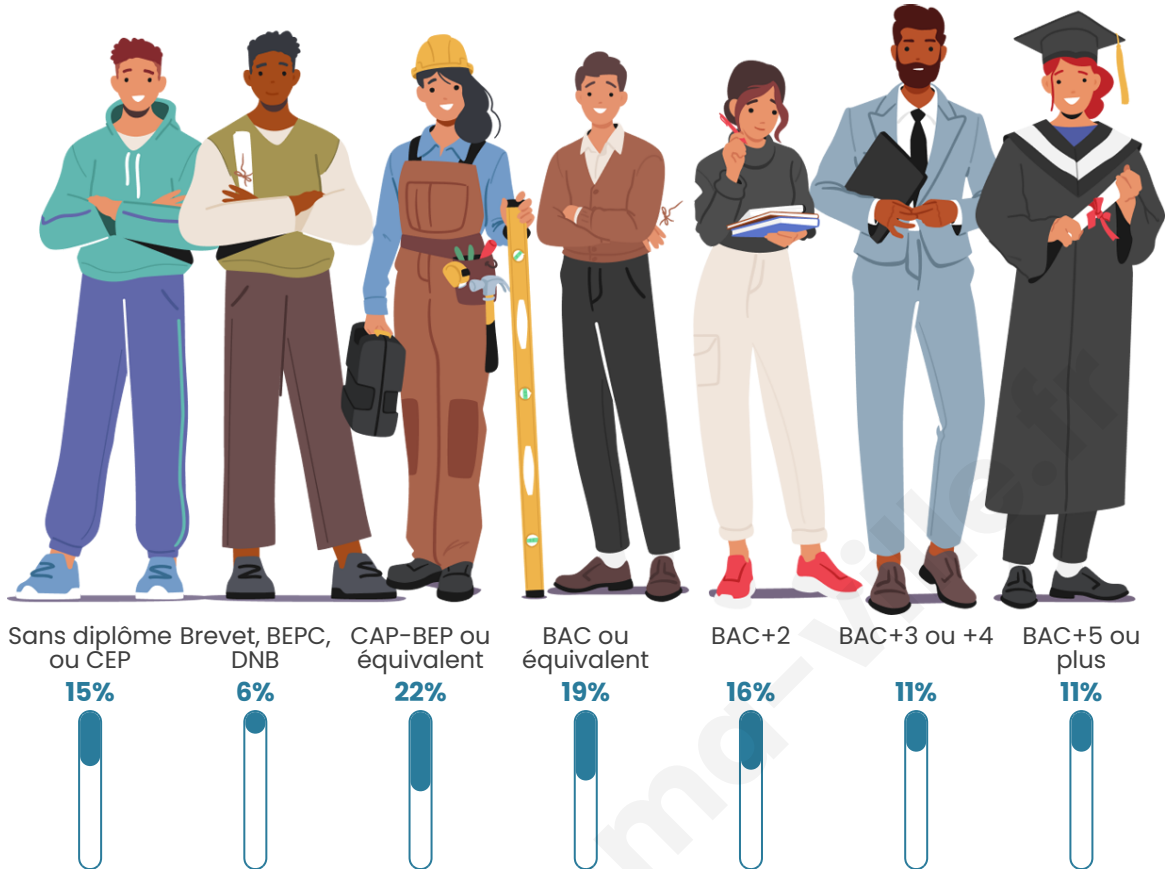

Nombre d'habitants

2 651

Age moyen

42 ans

Pop active

47.1%

Taux chômage

6%

Pop densité

140 h/km²

Revenu moyen

27 050 €/an

Evolution du nombre d'habitants

Sources : Institut national de la statistique et des études économiques (insee) selon Les dernières parutions officielles de 2024 portant sur les années 2020, 2021 et 2022.

Tranche d'âge

Activité professionnelle

Niveau de diplôme

Composition des ménages

Profils électoraux

Premier tour

	Emmanuel MACRON	36.53 %
	Marine LE PEN	21.26 %
	Jean-Luc MÉLENCHON	13.91 %
	Éric ZEMMOUR	8.34 %
	Valérie PÉCRESE	5.87 %
	Yannick JADOT	4.08 %
	Fabien ROUSSEL	3.03 %
	Jean LASSALLE	2.41 %
	Nicolas DUPONT- AIGNAN	2.04 %
	Anne HIDALGO	1.48 %
	Philippe POUTOU	0.62 %
	Nathalie ARTHAUD	0.43 %