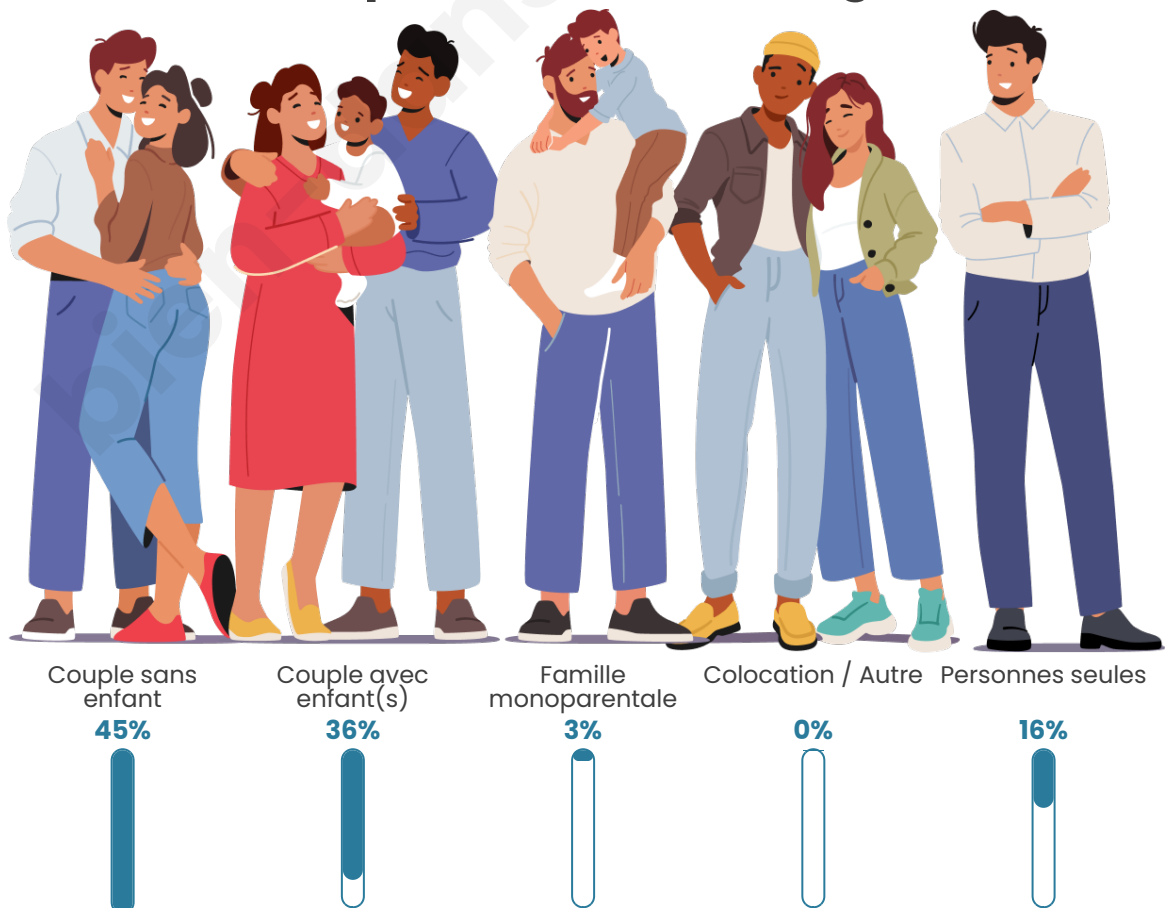

Tranche d'âge

Activité professionnelle

Niveau de diplôme

Composition des ménages

Profils électoraux

Premier tour

	Emmanuel MACRON	34.07 %
	Marine LE PEN	21.02 %
	Jean-Luc MÉLENCHON	16.45 %
	Éric ZEMMOUR	6.14 %
	Valérie PÉCRESSÉ	6.14 %
	Yannick JADOT	5.61 %
	Jean LASSALLE	3.26 %
	Nicolas DUPONT- AIGNAN	2.61 %
	Fabien ROUSSEL	2.48 %
	Anne HIDALGO	1.31 %
	Philippe POUTOU	0.65 %
	Nathalie ARTHAUD	0.26 %