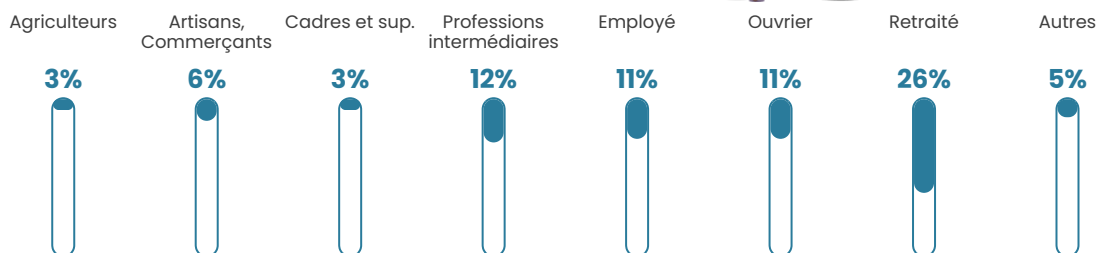

69 h/km²

Revenu moyen

23 930 €/an

Evolution du nombre d'habitants

Sources : Institut national de la statistique et des études économiques (insee) selon Les dernières parutions officielles de 2024 portant sur les années 2020, 2021 et 2022.

Tranche d'âge

Activité professionnelle

Niveau de diplôme

Composition des ménages

Profils électoraux

Premier tour

	Emmanuel MACRON	34.07 %
	Marine LE PEN	21.02 %
	Jean-Luc MÉLENCHON	16.45 %
	Éric ZEMMOUR	6.14 %
	Valérie PÉCRESSÉ	6.14 %
	Yannick JADOT	5.61 %
	Jean LASSALLE	3.26 %
	Nicolas DUPONT- AIGNAN	2.61 %
	Fabien ROUSSEL	2.48 %
	Anne HIDALGO	1.31 %
	Philippe POUTOU	0.65 %
	Nathalie ARTHAUD	0.26 %