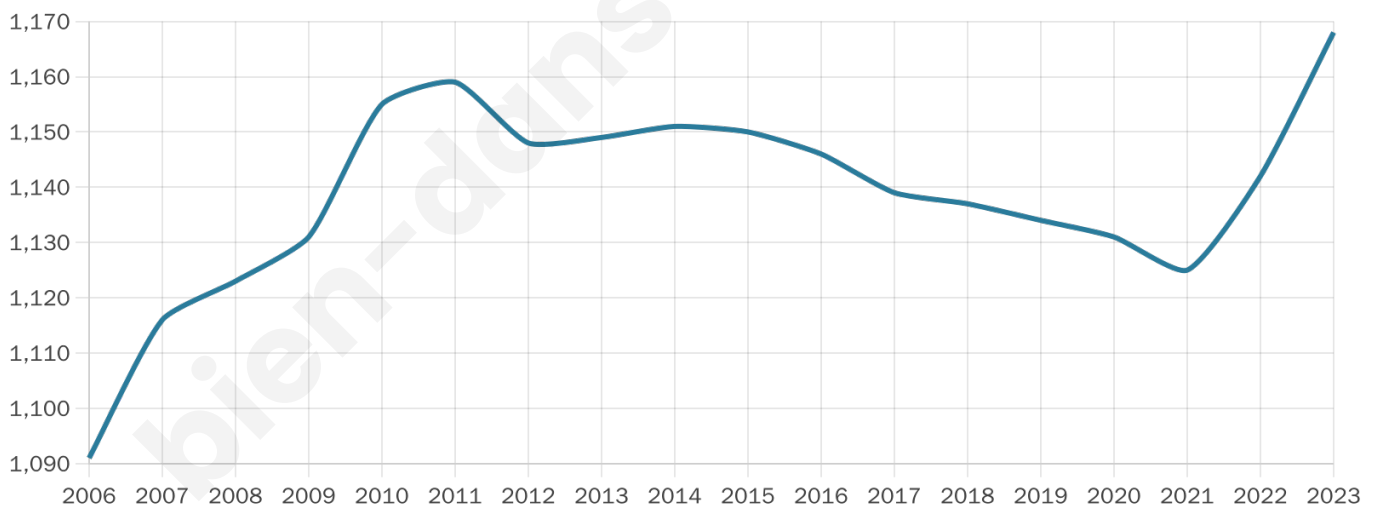

1 168

Age moyen

44 ans

Pop active

46.4%

Taux chômage

5.2%

Pop densité

69 h/km²

Revenu moyen

23 930 €/an

Evolution du nombre d'habitants

Sources : Institut national de la statistique et des études économiques (insee) selon Les dernières parutions officielles de 2024 portant sur les années 2020, 2021 et 2022.