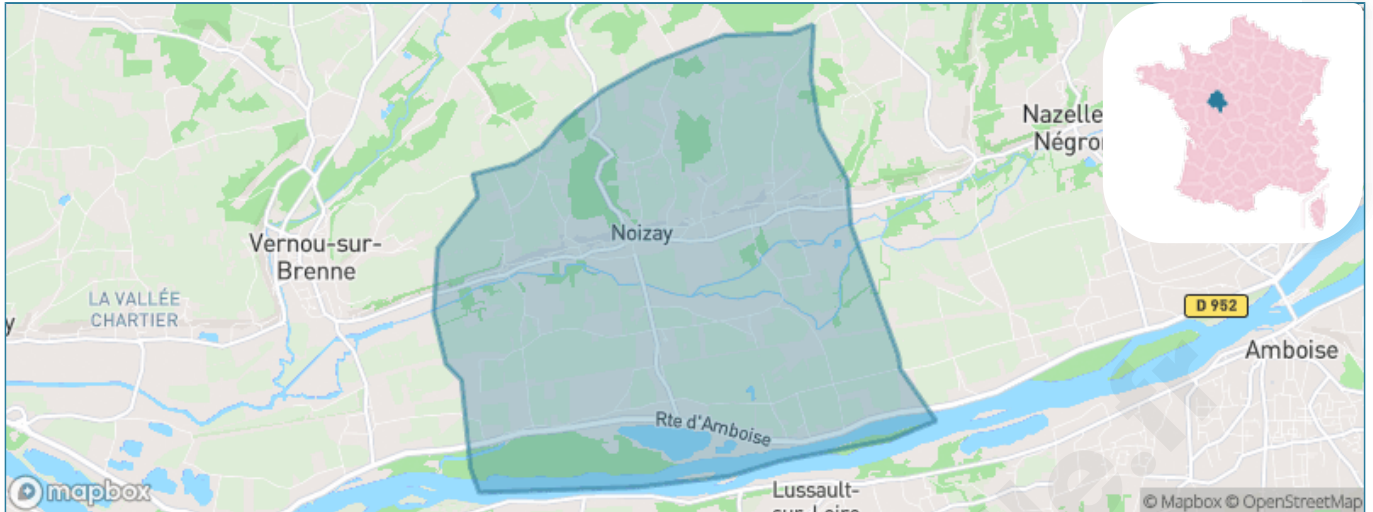

Situation géographique

i Informations clés

- **Région** : Centre-Val de Loire
- **Département** : Indre-et-Loire
- **Code postal** : 37210
- **Superficie** : 17 km²

Statistiques sur la population

Nombre d'habitants