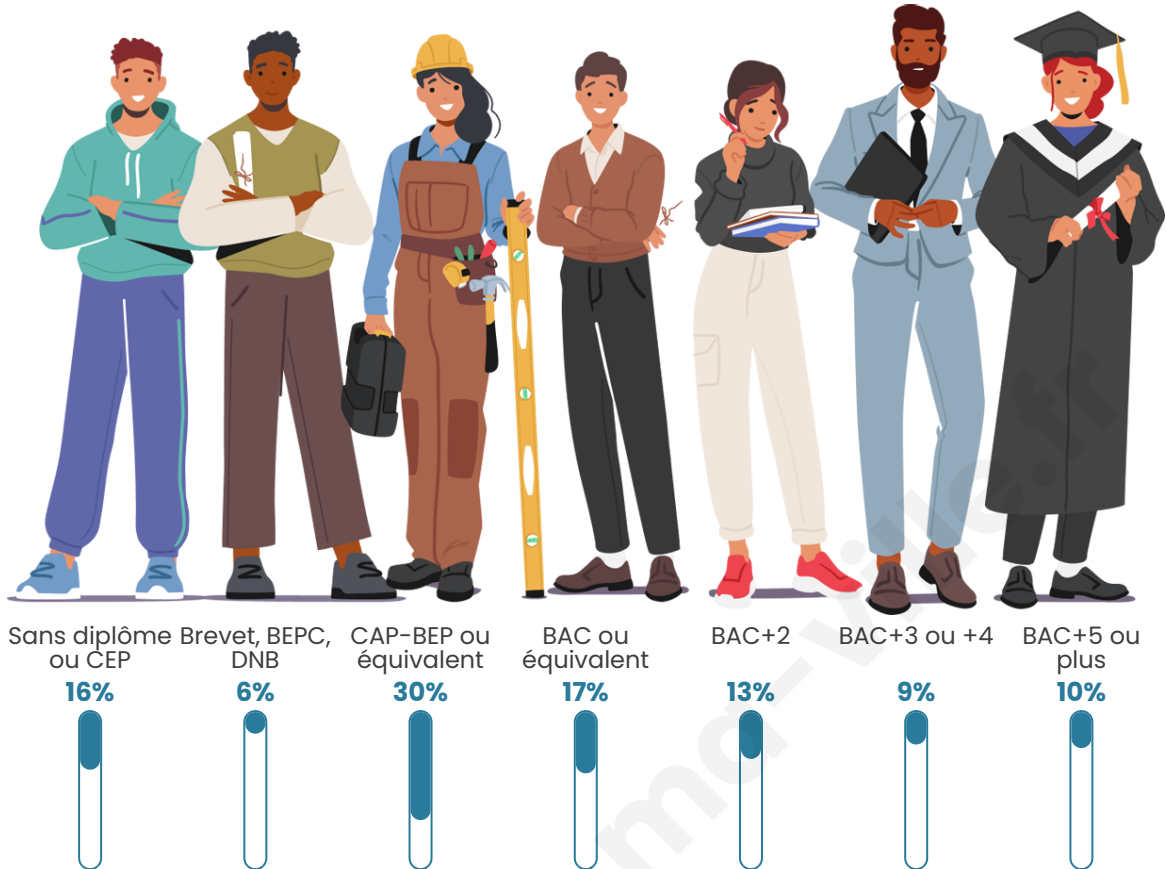

Tranche d'âge

Activité professionnelle

Niveau de diplôme

Composition des ménages

Profils électoraux

Premier tour

	Emmanuel MACRON	34.07 %
	Marine LE PEN	21.02 %
	Jean-Luc MÉLENCHON	16.45 %
	Éric ZEMMOUR	6.14 %
	Valérie PÉCRESSÉ	6.14 %
	Yannick JADOT	5.61 %
	Jean LASSALLE	3.26 %
	Nicolas DUPONT- AIGNAN	2.61 %
	Fabien ROUSSEL	2.48 %
	Anne HIDALGO	1.31 %
	Philippe POUTOU	0.65 %
	Nathalie ARTHAUD	0.26 %