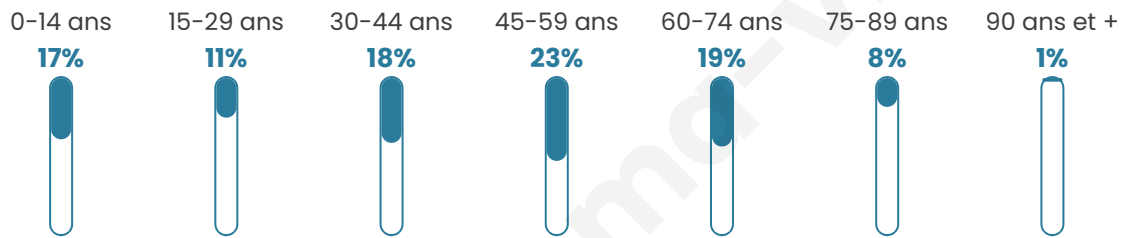

1 168

Age moyen

44 ans

Pop active

46.4%

Taux chômage

5.2%

Pop densité

69 h/km²

Revenu moyen

23 930 €/an

Evolution du nombre d'habitants

Sources : Institut national de la statistique et des études économiques (insee) selon Les dernières parutions officielles de 2024 portant sur les années 2020, 2021 et 2022.

Tranche d'âge

Activité professionnelle

Niveau de diplôme

Composition des ménages

Profils électoraux

Premier tour

	Emmanuel MACRON	34.07 %
	Marine LE PEN	21.02 %
	Jean-Luc MÉLENCHON	16.45 %
	Éric ZEMMOUR	6.14 %
	Valérie PÉCRESSÉ	6.14 %
	Yannick JADOT	5.61 %
	Jean LASSALLE	3.26 %
	Nicolas DUPONT- AIGNAN	2.61 %
	Fabien ROUSSEL	2.48 %
	Anne HIDALGO	1.31 %
	Philippe POUTOU	0.65 %
	Nathalie ARTHAUD	0.26 %

954 inscrits

Participation : 81.13%

Votes blancs : 1.03%

Votes nuls : 0.00%

Second tour

	Emmanuel MACRON	64,71 %
	Marine LE PEN	35,29 %

954 inscrits

Participation : 79.35%