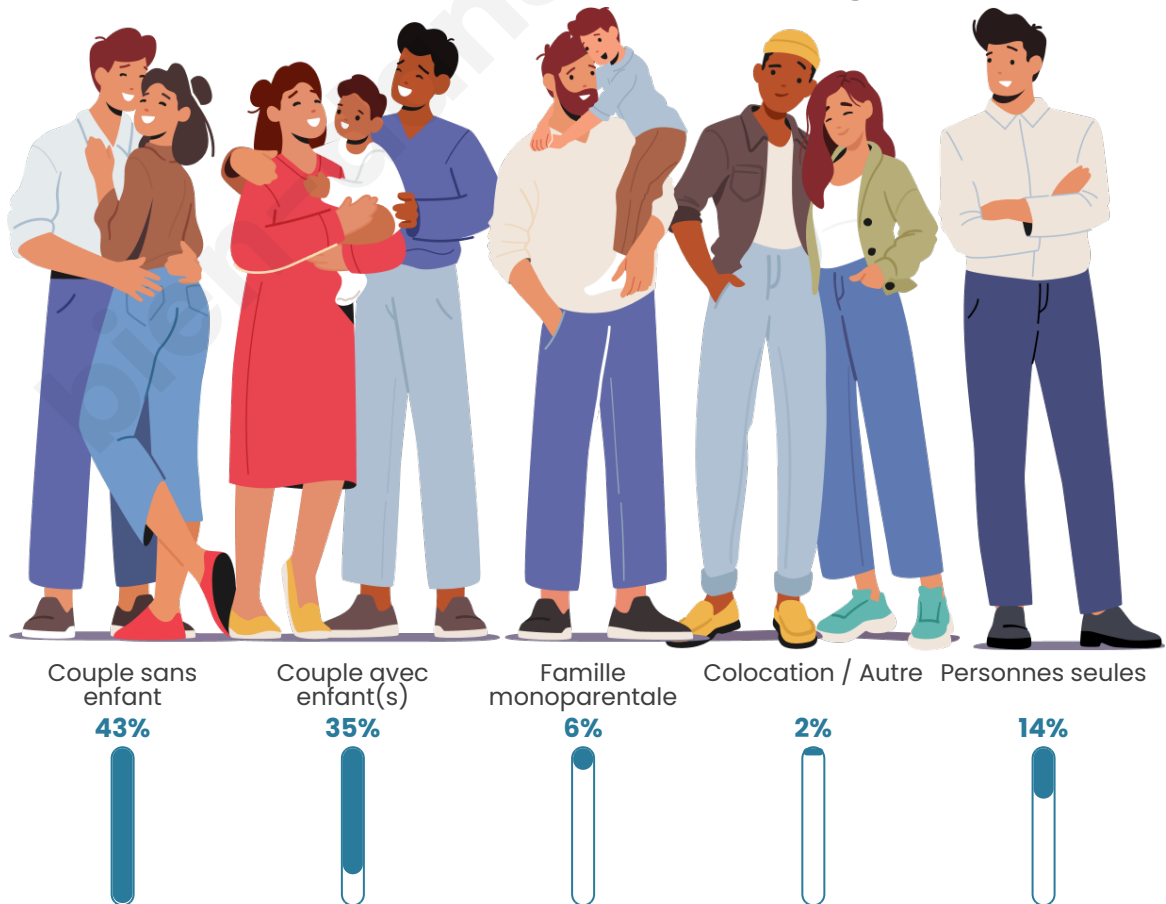

Tranche d'âge

Activité professionnelle

Niveau de diplôme

Composition des ménages

Profils électoraux

Premier tour

	Emmanuel MACRON	31.58 %
	Marine LE PEN	19.42 %
	Jean-Luc MÉLENCHON	14.33 %
	Éric ZEMMOUR	12.92 %
	Valérie PÉCRESE	7.92 %
	Yannick JADOT	5.50 %
	Nicolas DUPONT- AIGNAN	2.67 %
	Fabien ROUSSEL	2.08 %
	Jean LASSALLE	1.83 %
	Anne HIDALGO	0.92 %
	Philippe POUTOU	0.58 %
	Nathalie ARTHAUD	0.25 %