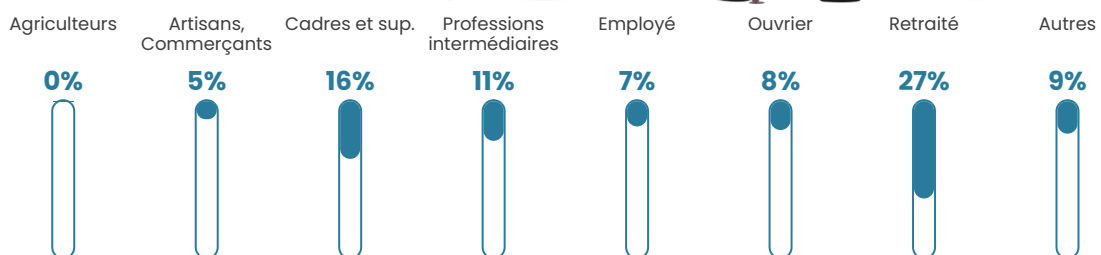

62 h/km²

Revenu moyen

33 450 €/an

Evolution du nombre d'habitants

Sources : Institut national de la statistique et des études économiques (insee) selon Les dernières parutions officielles de 2024 portant sur les années 2020, 2021 et 2022.

Tranche d'âge

Activité professionnelle

Niveau de diplôme

Composition des ménages

Profils électoraux

Premier tour

	Emmanuel MACRON	31.58 %
	Marine LE PEN	19.42 %
	Jean-Luc MÉLENCHON	14.33 %
	Éric ZEMMOUR	12.92 %
	Valérie PÉCRESE	7.92 %
	Yannick JADOT	5.50 %
	Nicolas DUPONT- AIGNAN	2.67 %
	Fabien ROUSSEL	2.08 %
	Jean LASSALLE	1.83 %
	Anne HIDALGO	0.92 %
	Philippe POUTOU	0.58 %
	Nathalie ARTHAUD	0.25 %