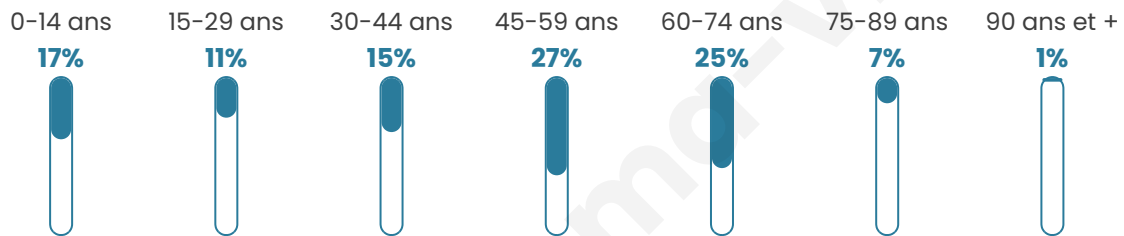

1 797

Age moyen

45 ans

Pop active

46.6%

Taux chômage

6%

Pop densité

62 h/km²

Revenu moyen

33 450 €/an

Evolution du nombre d'habitants

Sources : Institut national de la statistique et des études économiques (insee) selon Les dernières parutions officielles de 2024 portant sur les années 2020, 2021 et 2022.

Tranche d'âge

Activité professionnelle

Niveau de diplôme

Composition des ménages

Profils électoraux

Premier tour

	Emmanuel MACRON	31.58 %
	Marine LE PEN	19.42 %
	Jean-Luc MÉLENCHON	14.33 %
	Éric ZEMMOUR	12.92 %
	Valérie PÉCRESE	7.92 %
	Yannick JADOT	5.50 %
	Nicolas DUPONT- AIGNAN	2.67 %
	Fabien ROUSSEL	2.08 %
	Jean LASSALLE	1.83 %
	Anne HIDALGO	0.92 %
	Philippe POUTOU	0.58 %
	Nathalie ARTHAUD	0.25 %