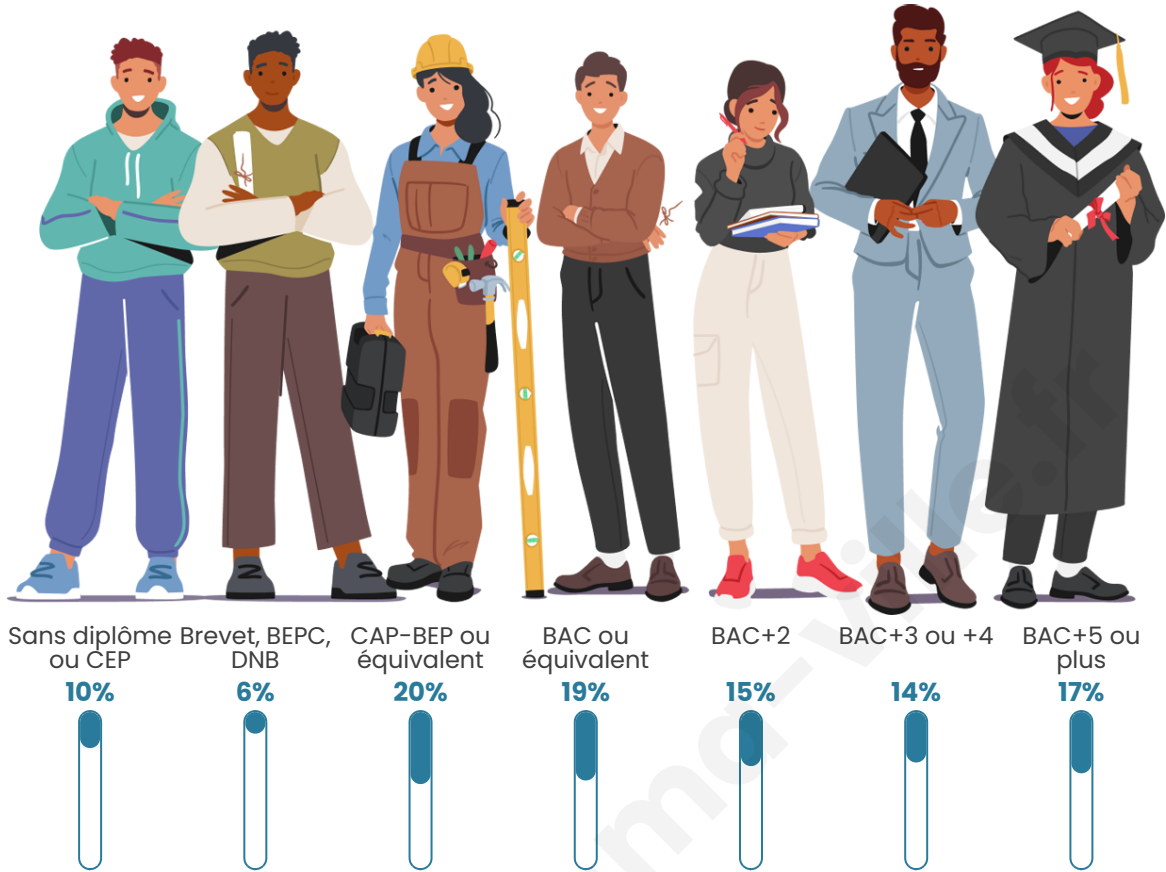

1 797

Age moyen

45 ans

Pop active

46.6%

Taux chômage

6%

Pop densité

Tranche d'âge

Activité professionnelle

Niveau de diplôme

Composition des ménages

Profils électoraux

Premier tour

	Emmanuel MACRON	31.58 %
	Marine LE PEN	19.42 %
	Jean-Luc MÉLENCHON	14.33 %
	Éric ZEMMOUR	12.92 %
	Valérie PÉCRESE	7.92 %
	Yannick JADOT	5.50 %
	Nicolas DUPONT- AIGNAN	2.67 %
	Fabien ROUSSEL	2.08 %
	Jean LASSALLE	1.83 %
	Anne HIDALGO	0.92 %
	Philippe POUTOU	0.58 %
	Nathalie ARTHAUD	0.25 %