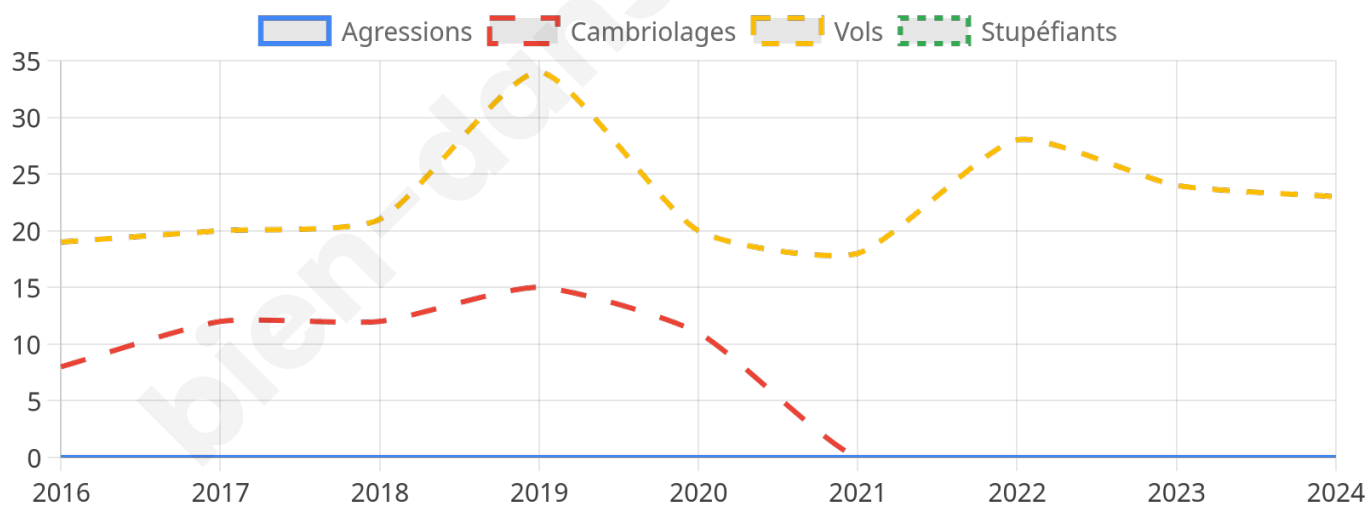

1 553 inscrits

Participation : 78.69%

Votes blancs : 0.98%

Votes nuls : 0.82%

Second tour

	Emmanuel MACRON	59,64 %
	Marine LE PEN	40,36 %

1 552 inscrits

Participation : 76.68%

Votes blancs : 5.71%

Votes nuls : 1.43%

Sécurité

Agressions physiques / sexuelles

0

Cambriolages

0

Vols / dégradations

23

Stupéfiants

0

Evolution du nombre d'infractions

Pour comparer

(en proportion du nombre d'habitants)

Sources : Bases statistiques communale, départementale et régionale de la délinquance enregistrée par la police et la gendarmerie nationales selon les dernières parutions officielles de 2025 portant sur l'année 2024 ([data.gouv](https://data.gouv.fr)).