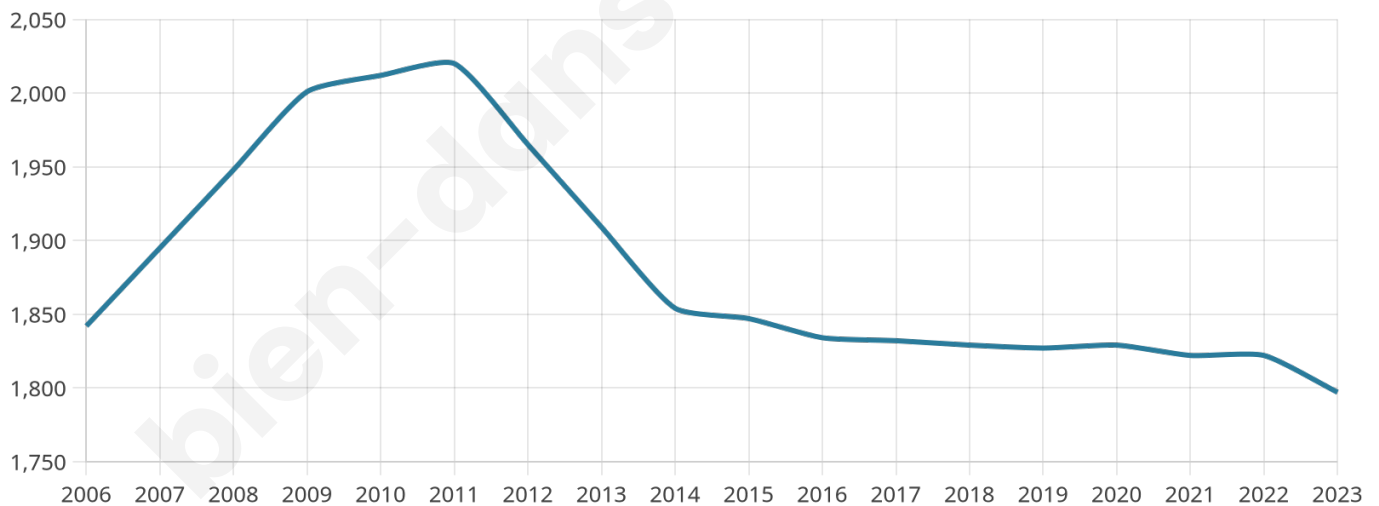

1 797

Age moyen

45 ans

Pop active

46.6%

Taux chômage

6%

Pop densité

62 h/km²

Revenu moyen

33 450 €/an

Evolution du nombre d'habitants

Sources : Institut national de la statistique et des études économiques (insee) selon Les dernières parutions officielles de 2024 portant sur les années 2020, 2021 et 2022.