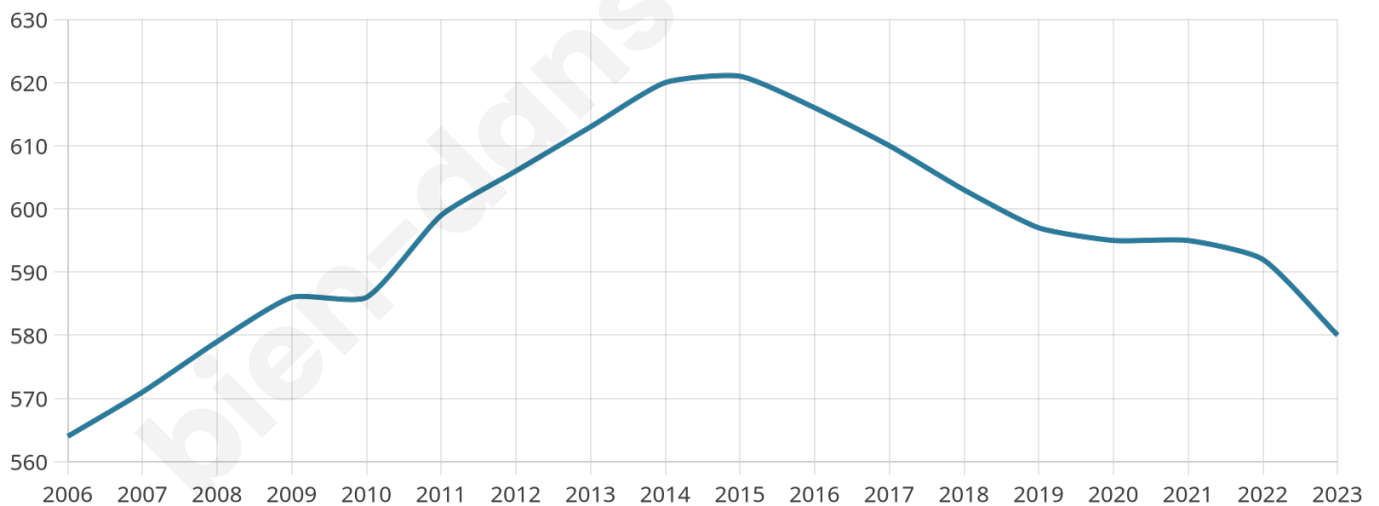

580

Age moyen

39 ans

Pop active

50%

Taux chômage

5.7%

Pop densité

145 h/km²

Revenu moyen

25 640 €/an

Evolution du nombre d'habitants

Sources : Institut national de la statistique et des études économiques (insee) selon Les dernières parutions officielles de 2024 portant sur les années 2020, 2021 et 2022.