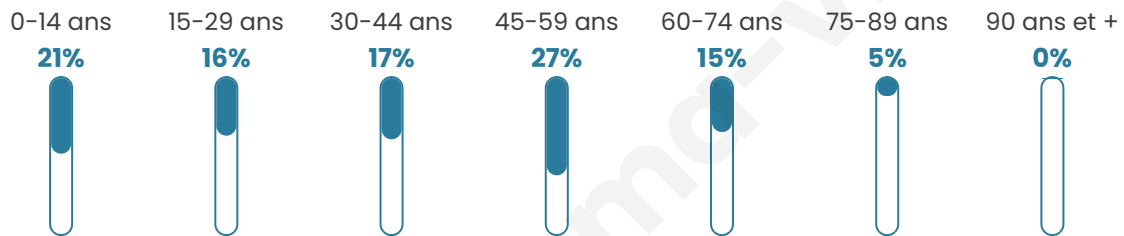

580

Age moyen

39 ans

Pop active

50%

Taux chômage

5.7%

Pop densité

145 h/km²

Revenu moyen

25 640 €/an

Evolution du nombre d'habitants

Sources : Institut national de la statistique et des études économiques (insee) selon Les dernières parutions officielles de 2024 portant sur les années 2020, 2021 et 2022.

Tranche d'âge

Activité professionnelle

Niveau de diplôme

Composition des ménages

Profils électoraux

Premier tour

	Marine LE PEN	34.29 %
	Emmanuel MACRON	18.27 %
	Jean-Luc MÉLENCHON	16.03 %
	Éric ZEMMOUR	9.62 %
	Valérie PÉCRESSE	6.73 %
	Fabien ROUSSEL	3.53 %
	Yannick JADOT	3.21 %
	Jean LASSALLE	2.56 %
	Nicolas DUPONT-AIGNAN	2.24 %
	Anne HIDALGO	1.60 %
	Nathalie ARTHAUD	0.96 %
	Philippe POUTOU	0.96 %