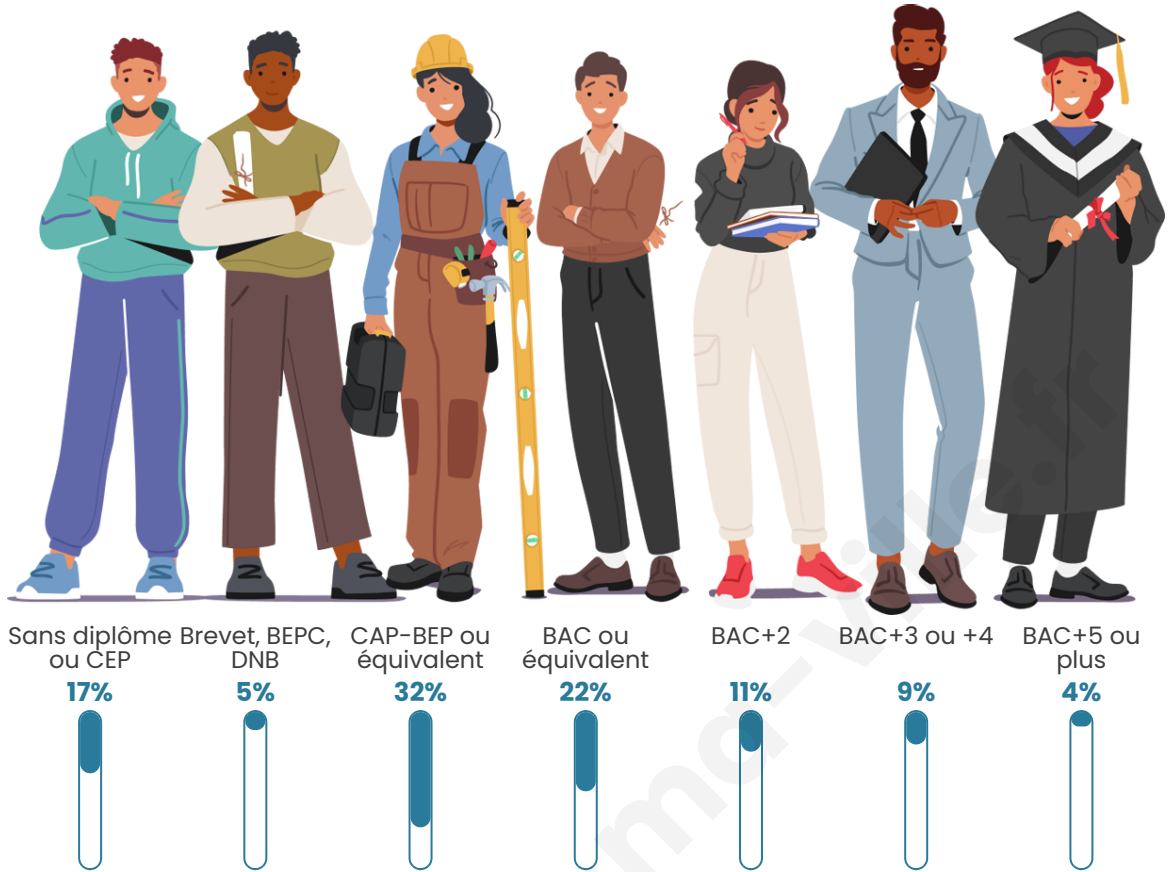

580

Age moyen

39 ans

Pop active

50%

Taux chômage

5.7%

Pop densité

Tranche d'âge

Activité professionnelle

Niveau de diplôme

Composition des ménages

Profils électoraux

Premier tour

	Marine LE PEN	34.29 %
	Emmanuel MACRON	18.27 %
	Jean-Luc MÉLENCHON	16.03 %
	Éric ZEMMOUR	9.62 %
	Valérie PÉCRESSE	6.73 %
	Fabien ROUSSEL	3.53 %
	Yannick JADOT	3.21 %
	Jean LASSALLE	2.56 %
	Nicolas DUPONT-AIGNAN	2.24 %
	Anne HIDALGO	1.60 %
	Nathalie ARTHAUD	0.96 %
	Philippe POUTOU	0.96 %