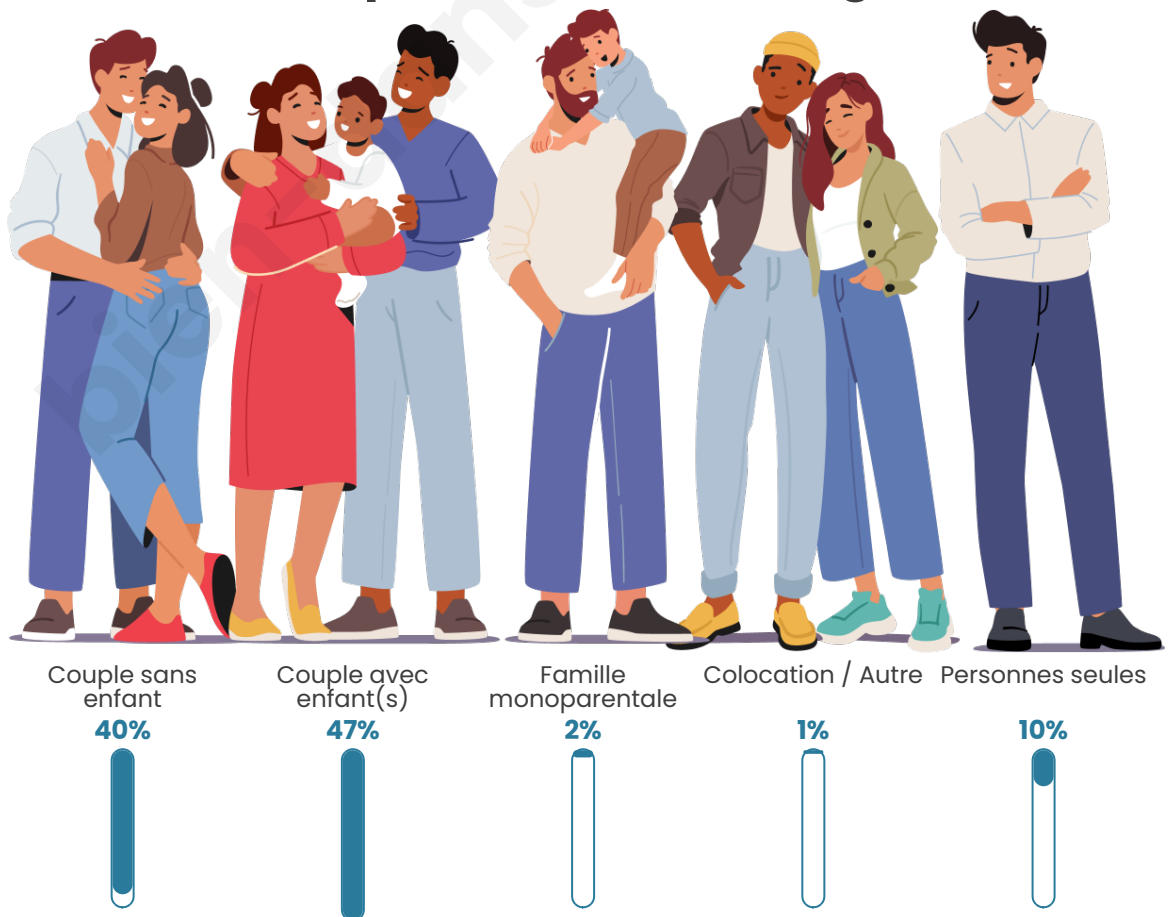

Tranche d'âge

Activité professionnelle

Niveau de diplôme

Composition des ménages

Profils électoraux

Premier tour

	Marine LE PEN	34.29 %
	Emmanuel MACRON	18.27 %
	Jean-Luc MÉLENCHON	16.03 %
	Éric ZEMMOUR	9.62 %
	Valérie PÉCRESSE	6.73 %
	Fabien ROUSSEL	3.53 %
	Yannick JADOT	3.21 %
	Jean LASSALLE	2.56 %
	Nicolas DUPONT-AIGNAN	2.24 %
	Anne HIDALGO	1.60 %
	Nathalie ARTHAUD	0.96 %
	Philippe POUTOU	0.96 %