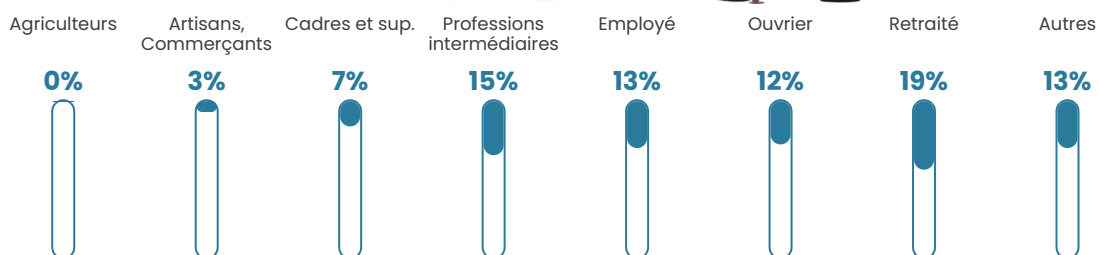

145 h/km²

Revenu moyen

25 640 €/an

Evolution du nombre d'habitants

Sources : Institut national de la statistique et des études économiques (insee) selon Les dernières parutions officielles de 2024 portant sur les années 2020, 2021 et 2022.

Tranche d'âge

Activité professionnelle

Niveau de diplôme

Composition des ménages

Profils électoraux

Premier tour

	Marine LE PEN	34.29 %
	Emmanuel MACRON	18.27 %
	Jean-Luc MÉLENCHON	16.03 %
	Éric ZEMMOUR	9.62 %
	Valérie PÉCRESSE	6.73 %
	Fabien ROUSSEL	3.53 %
	Yannick JADOT	3.21 %
	Jean LASSALLE	2.56 %
	Nicolas DUPONT-AIGNAN	2.24 %
	Anne HIDALGO	1.60 %
	Nathalie ARTHAUD	0.96 %
	Philippe POUTOU	0.96 %