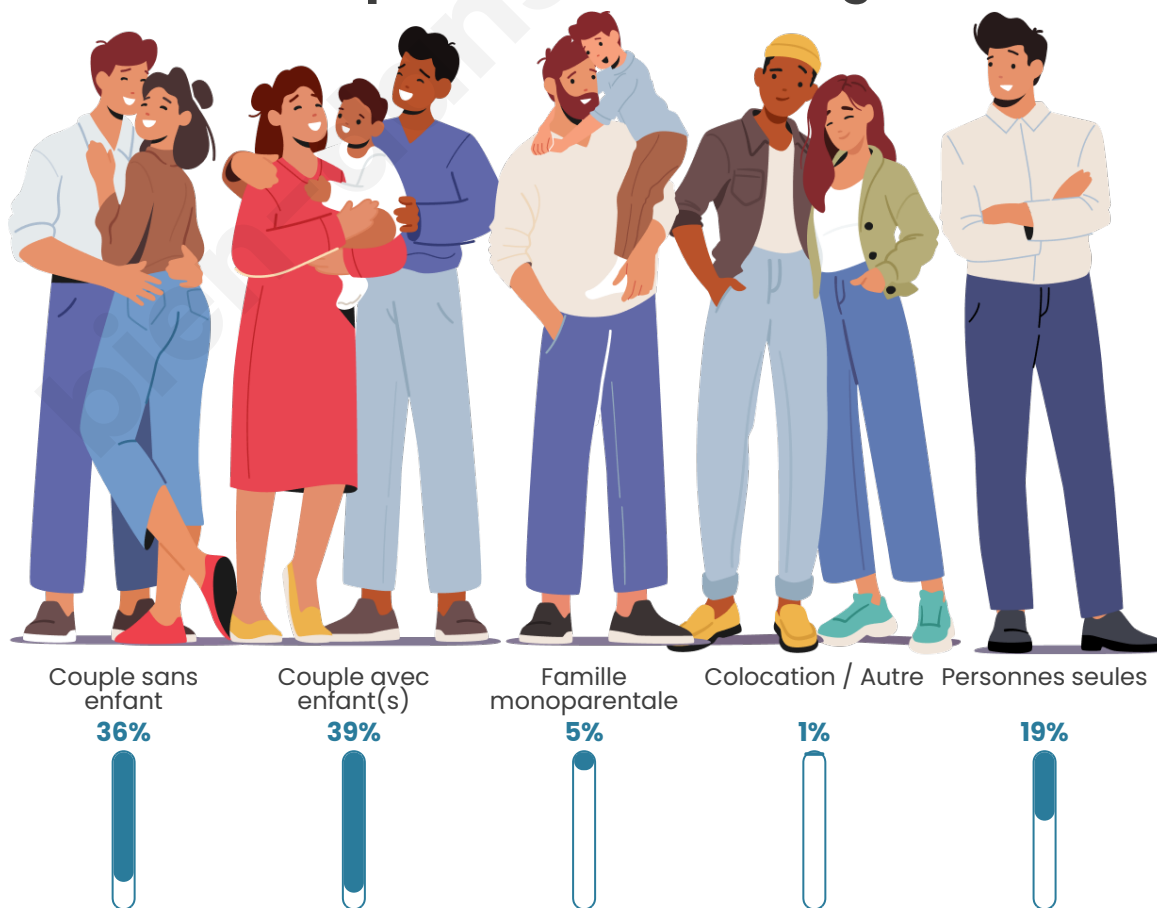

Tranche d'âge

Activité professionnelle

Niveau de diplôme

Composition des ménages

Profils électoraux

Premier tour

	Emmanuel MACRON	43.15 %
	Valérie PÉCRESE	13.65 %
	Éric ZEMMOUR	13.23 %
	Jean-Luc MÉLENCHON	10.39 %
	Marine LE PEN	9.29 %
	Yannick JADOT	5.50 %
	Jean LASSALLE	1.72 %
	Nicolas DUPONT- AIGNAN	1.16 %
	Fabien ROUSSEL	0.90 %
	Anne HIDALGO	0.74 %
	Nathalie ARTHAUD	0.16 %
	Philippe POUTOU	0.12 %