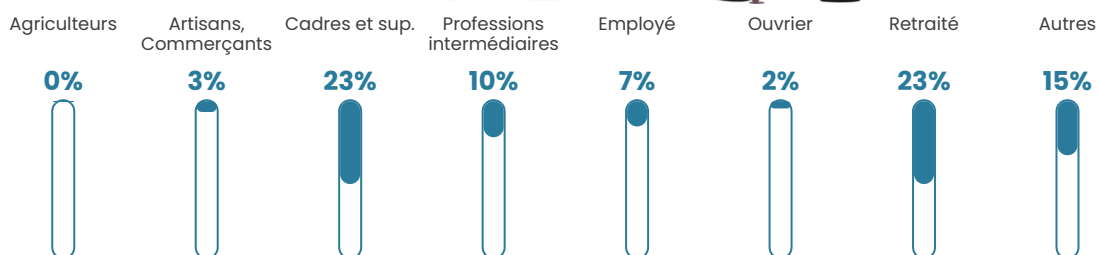

Pop densité

1 543 h/km²

Revenu moyen

37 660 €/an

Evolution du nombre d'habitants

Sources : Institut national de la statistique et des études économiques (insee) selon Les dernières parutions officielles de 2024 portant sur les années 2020, 2021 et 2022.

Tranche d'âge

Activité professionnelle

Niveau de diplôme

Composition des ménages

Profils électoraux

Premier tour

	Emmanuel MACRON	43.15 %
	Valérie PÉCRESE	13.65 %
	Éric ZEMMOUR	13.23 %
	Jean-Luc MÉLENCHON	10.39 %
	Marine LE PEN	9.29 %
	Yannick JADOT	5.50 %
	Jean LASSALLE	1.72 %
	Nicolas DUPONT- AIGNAN	1.16 %
	Fabien ROUSSEL	0.90 %
	Anne HIDALGO	0.74 %
	Nathalie ARTHAUD	0.16 %
	Philippe POUTOU	0.12 %