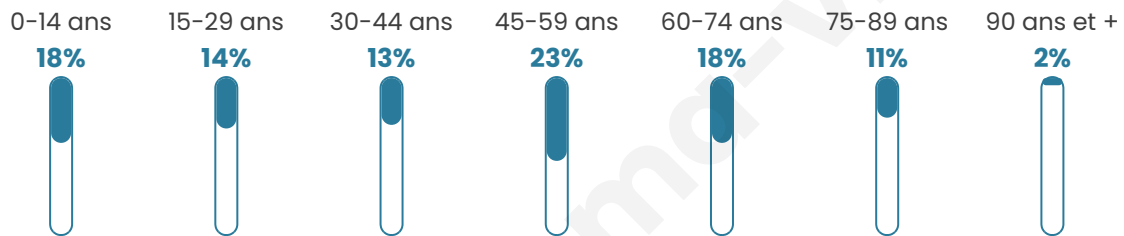

Nombre d'habitants

7 713

Age moyen

44 ans

Pop active

43.2%

Taux chômage

6.3%

Pop densité

1 543 h/km²

Revenu moyen

37 660 €/an

Evolution du nombre d'habitants

Sources : Institut national de la statistique et des études économiques (insee) selon Les dernières parutions officielles de 2024 portant sur les années 2020, 2021 et 2022.

Tranche d'âge

Activité professionnelle

Niveau de diplôme

Composition des ménages

Profils électoraux

Premier tour

	Emmanuel MACRON	43.15 %
	Valérie PÉCRESE	13.65 %
	Éric ZEMMOUR	13.23 %
	Jean-Luc MÉLENCHON	10.39 %
	Marine LE PEN	9.29 %
	Yannick JADOT	5.50 %
	Jean LASSALLE	1.72 %
	Nicolas DUPONT- AIGNAN	1.16 %
	Fabien ROUSSEL	0.90 %
	Anne HIDALGO	0.74 %
	Nathalie ARTHAUD	0.16 %
	Philippe POUTOU	0.12 %