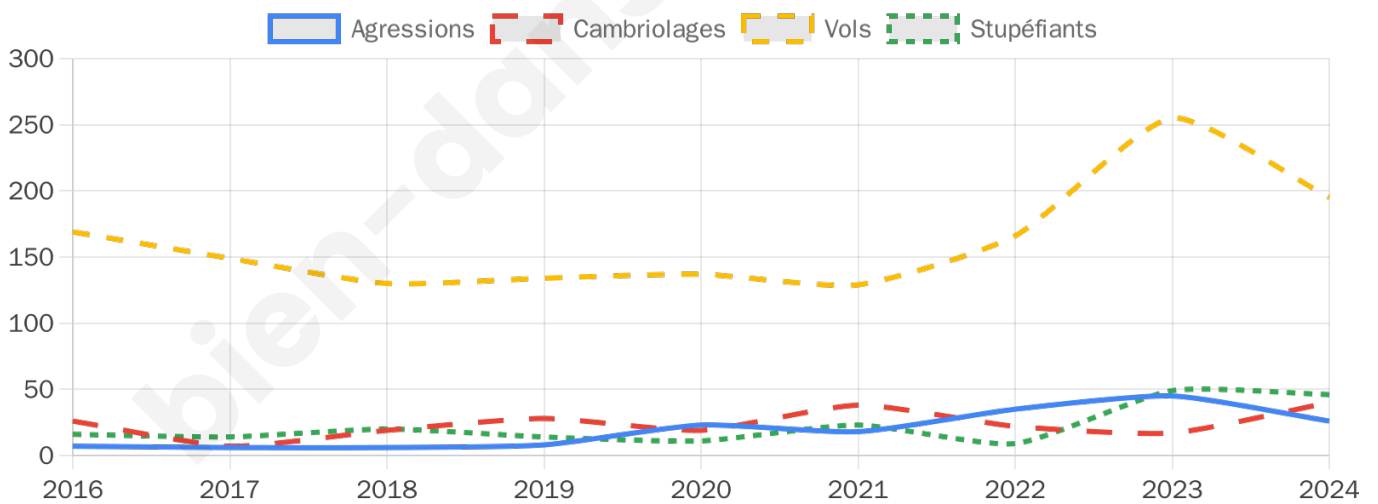

6 095 inscrits

Participation : 82.87%

Votes blancs : 0.79%

Votes nuls : 0.28%

Second tour

	Emmanuel MACRON	76,76 %
	Marine LE PEN	23,24 %

6 098 inscrits

Participation : 80.94%

Votes blancs : 5.35%

Votes nuls : 1.2%

Sécurité

Agressions physiques / sexuelles

26

Cambriolages

40

Vols / dégradations

195

Stupéfiants

46

Evolution du nombre d'infractions

Pour comparer

(en proportion du nombre d'habitants)

Sources : Bases statistiques communale, départementale et régionale de la délinquance enregistrée par la police et la gendarmerie nationales selon les dernières parutions officielles de 2025 portant sur l'année 2024 ([data.gouv](https://data.gouv.fr)).