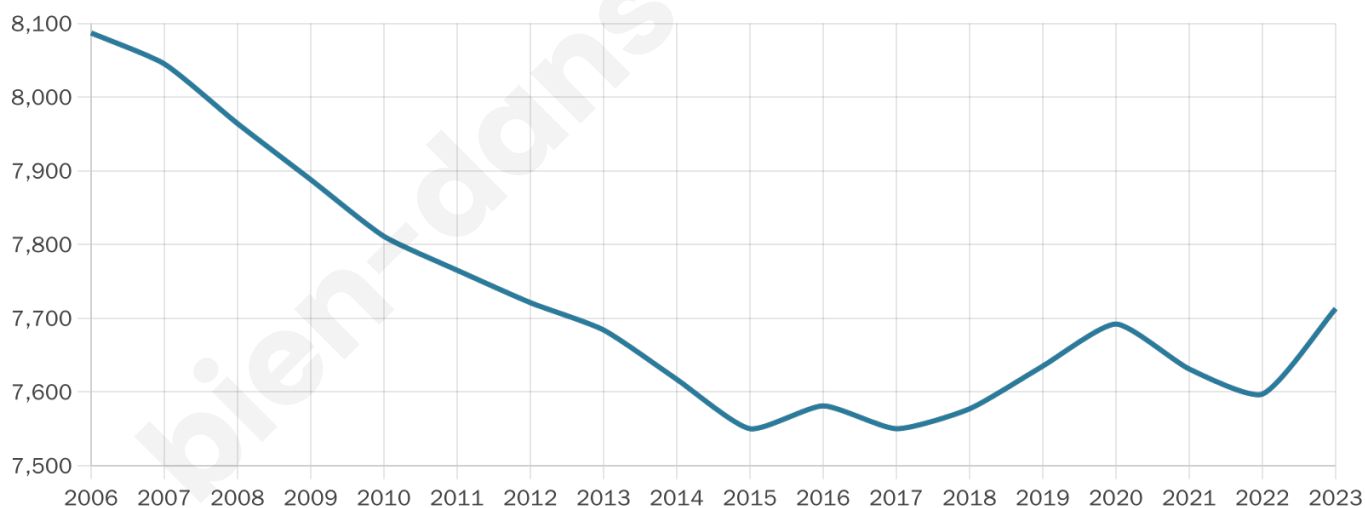

Nombre d'habitants

7 713

Age moyen

44 ans

Pop active

43.2%

Taux chômage

6.3%

Pop densité

1 543 h/km²

Revenu moyen

37 660 €/an

Evolution du nombre d'habitants

Sources : Institut national de la statistique et des études économiques (insee) selon Les dernières parutions officielles de 2024 portant sur les années 2020, 2021 et 2022.

Tranche d'âge

Activité professionnelle

Niveau de diplôme

Composition des ménages

Profils électoraux

Premier tour

	Emmanuel MACRON	43.15 %
	Valérie PÉCRESE	13.65 %
	Éric ZEMMOUR	13.23 %
	Jean-Luc MÉLENCHON	10.39 %
	Marine LE PEN	9.29 %
	Yannick JADOT	5.50 %
	Jean LASSALLE	1.72 %
	Nicolas DUPONT- AIGNAN	1.16 %
	Fabien ROUSSEL	0.90 %
	Anne HIDALGO	0.74 %
	Nathalie ARTHAUD	0.16 %
	Philippe POUTOU	0.12 %