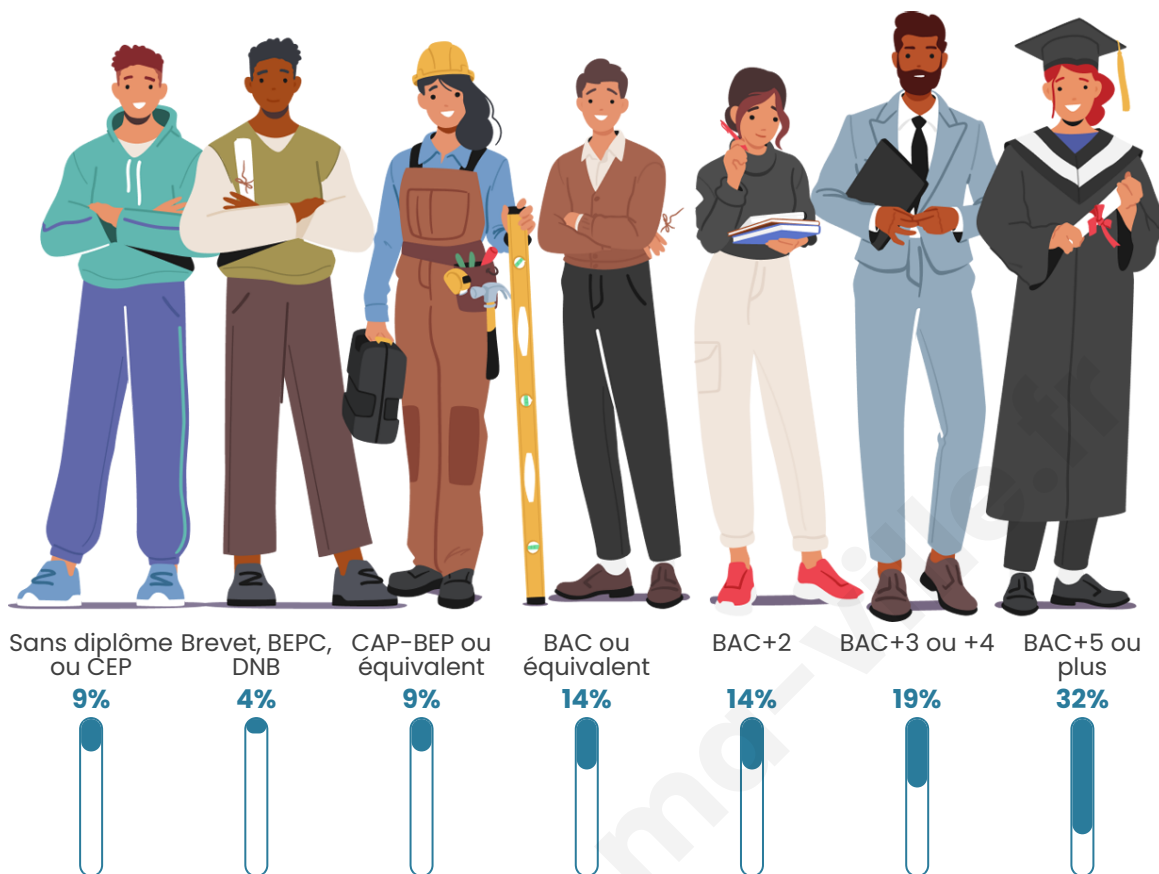

Nombre d'habitants

7 713

Age moyen

44 ans

Pop active

43.2%

Taux chômage

6.3%

Pop densité

1 543 h/km²

Revenu moyen

37 660 €/an

Evolution du nombre d'habitants

Sources : Institut national de la statistique et des études économiques (insee) selon Les dernières parutions officielles de 2024 portant sur les années 2020, 2021 et 2022.

Tranche d'âge

Activité professionnelle

Niveau de diplôme

Composition des ménages

Profils électoraux

Premier tour

	Emmanuel MACRON	43.15 %
	Valérie PÉCRESE	13.65 %
	Éric ZEMMOUR	13.23 %
	Jean-Luc MÉLENCHON	10.39 %
	Marine LE PEN	9.29 %
	Yannick JADOT	5.50 %
	Jean LASSALLE	1.72 %
	Nicolas DUPONT- AIGNAN	1.16 %
	Fabien ROUSSEL	0.90 %
	Anne HIDALGO	0.74 %
	Nathalie ARTHAUD	0.16 %
	Philippe POUTOU	0.12 %