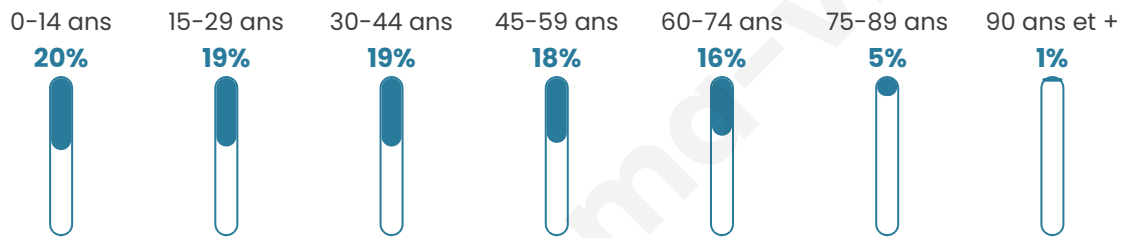

16 053

Age moyen

38 ans

Pop active

46%

Taux chômage

9.6%

Pop densité

4 013 h/km²

Revenu moyen

21 110 €/an

Evolution du nombre d'habitants

Sources : Institut national de la statistique et des études économiques (insee) selon Les dernières parutions officielles de 2024 portant sur les années 2020, 2021 et 2022.

Tranche d'âge

Activité professionnelle

Niveau de diplôme

Composition des ménages

Profils électoraux

Premier tour

	Jean-Luc MÉLENCHON	44.34 %
	Emmanuel MACRON	25.93 %
	Marine LE PEN	10.90 %
	Yannick JADOT	4.13 %
	Éric ZEMMOUR	3.79 %
	Valérie PÉCRESE	3.37 %
	Fabien ROUSSEL	2.00 %
	Anne HIDALGO	1.66 %
	Nicolas DUPONT- AIGNAN	1.58 %
	Jean LASSALLE	1.21 %
	Philippe POUTOU	0.56 %
	Nathalie ARTHAUD	0.53 %