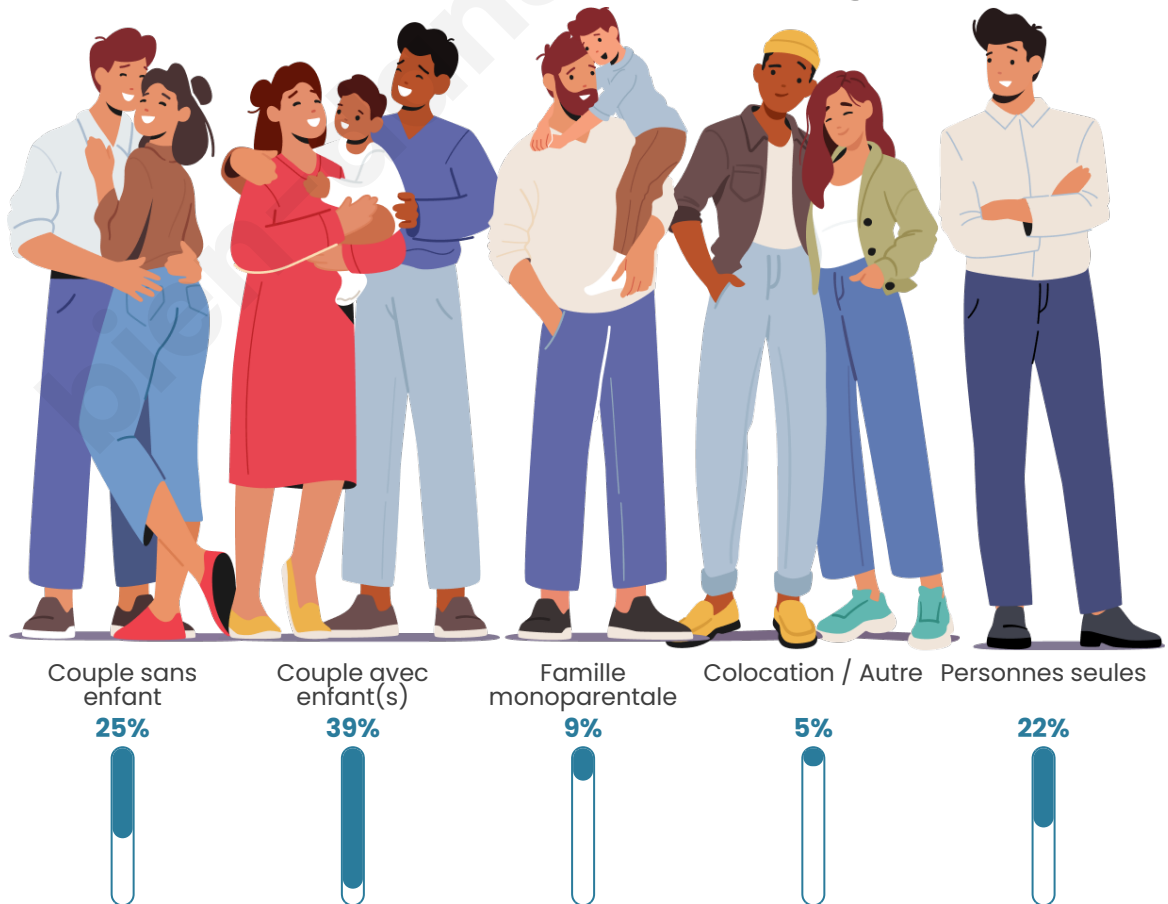

Tranche d'âge

Activité professionnelle

Niveau de diplôme

Composition des ménages

Profils électoraux

Premier tour

	Jean-Luc MÉLENCHON	44.34 %
	Emmanuel MACRON	25.93 %
	Marine LE PEN	10.90 %
	Yannick JADOT	4.13 %
	Éric ZEMMOUR	3.79 %
	Valérie PÉCRESE	3.37 %
	Fabien ROUSSEL	2.00 %
	Anne HIDALGO	1.66 %
	Nicolas DUPONT- AIGNAN	1.58 %
	Jean LASSALLE	1.21 %
	Philippe POUTOU	0.56 %
	Nathalie ARTHAUD	0.53 %