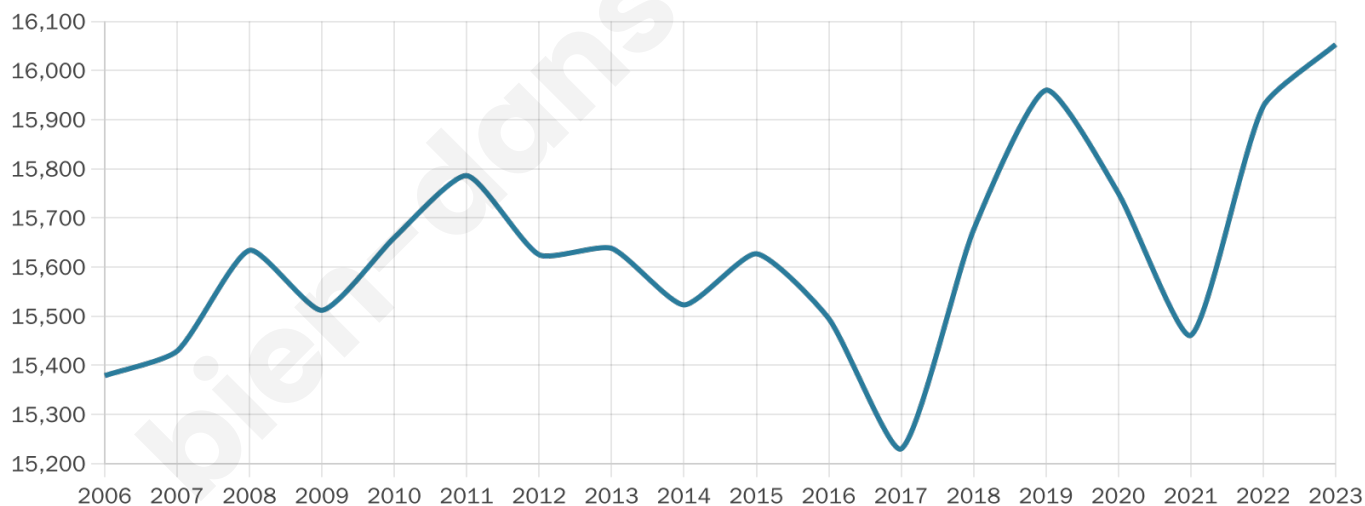

16 053

Age moyen

38 ans

Pop active

46%

Taux chômage

9.6%

Pop densité

4 013 h/km²

Revenu moyen

21 110 €/an

Evolution du nombre d'habitants

Sources : Institut national de la statistique et des études économiques (insee) selon Les dernières parutions officielles de 2024 portant sur les années 2020, 2021 et 2022.