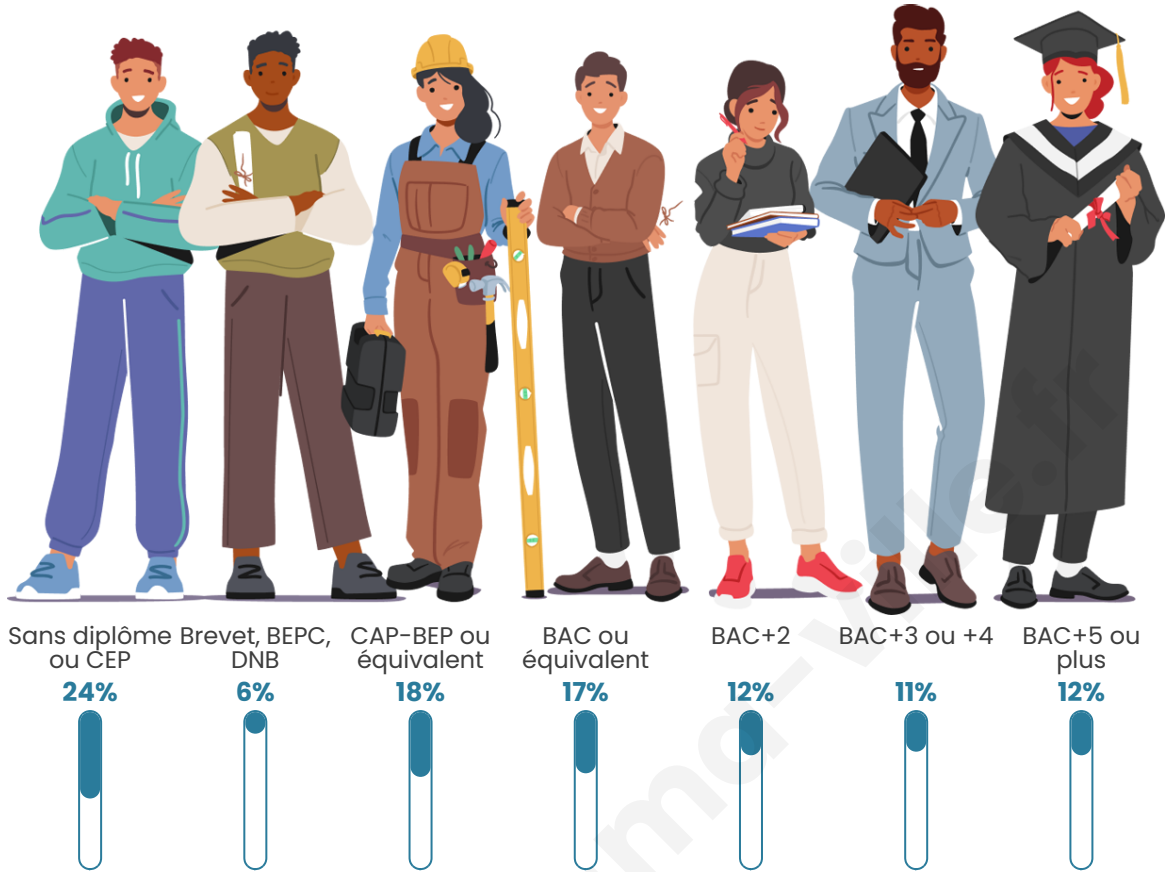

16 053

Age moyen

38 ans

Pop active

46%

Taux chômage

9.6%

Pop densité

Tranche d'âge

Activité professionnelle

Niveau de diplôme

Composition des ménages

Profils électoraux

Premier tour

	Jean-Luc MÉLENCHON	44.34 %
	Emmanuel MACRON	25.93 %
	Marine LE PEN	10.90 %
	Yannick JADOT	4.13 %
	Éric ZEMMOUR	3.79 %
	Valérie PÉCRESE	3.37 %
	Fabien ROUSSEL	2.00 %
	Anne HIDALGO	1.66 %
	Nicolas DUPONT- AIGNAN	1.58 %
	Jean LASSALLE	1.21 %
	Philippe POUTOU	0.56 %
	Nathalie ARTHAUD	0.53 %