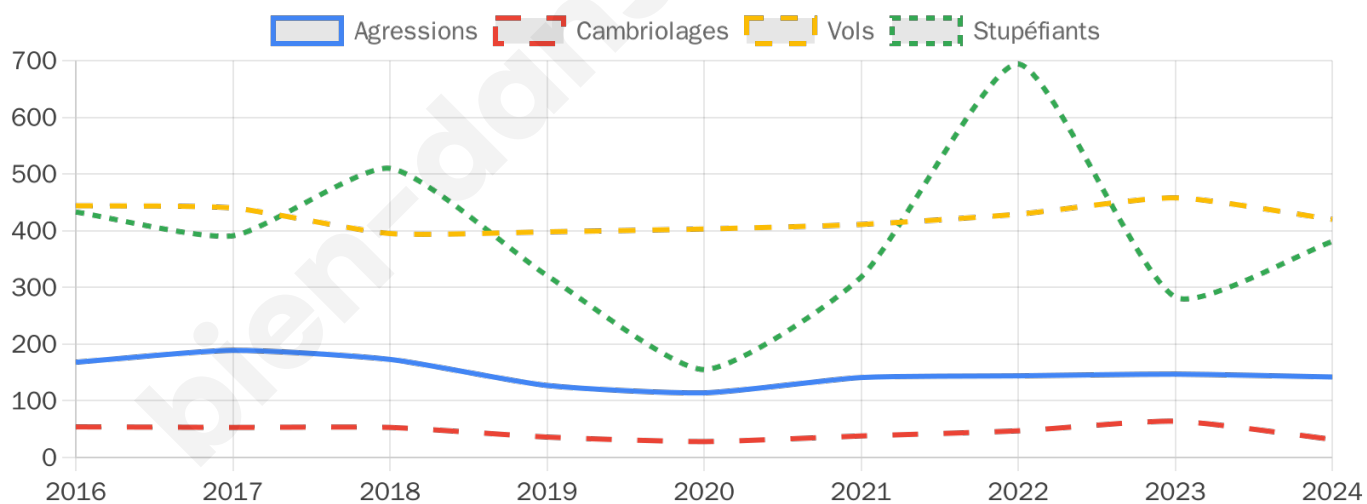

8 810 inscrits

Participation : 71.93%

Votes blancs : 1.56%

Votes nuls : 0.57%

Second tour

	Emmanuel MACRON	75,81 %
	Marine LE PEN	24,19 %

8 816 inscrits

Participation : 64.93%

Votes blancs : 7.53%

Votes nuls : 2.48%

Sécurité

Agressions physiques / sexuelles

142

Cambriolages

32

Vols / dégradations

420

Stupéfiants

381

Evolution du nombre d'infractions

Pour comparer

(en proportion du nombre d'habitants)

Sources : Bases statistiques communale, départementale et régionale de la délinquance enregistrée par la police et la gendarmerie nationales selon les dernières parutions officielles de 2025 portant sur l'année 2024 ([data.gouv](https://data.gouv.fr)).