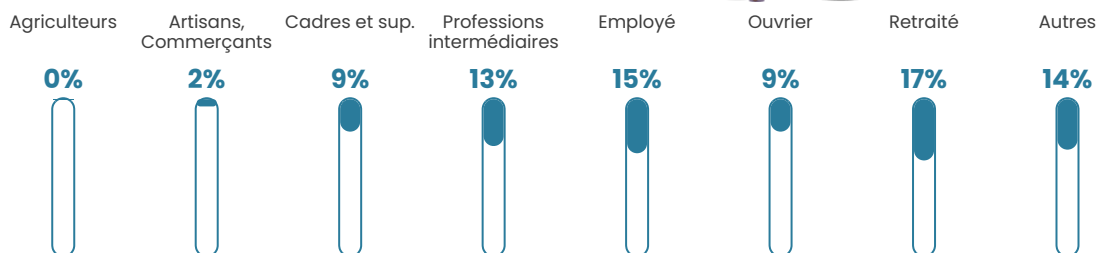

4 013 h/km²

Revenu moyen

21 110 €/an

Evolution du nombre d'habitants

Sources : Institut national de la statistique et des études économiques (insee) selon Les dernières parutions officielles de 2024 portant sur les années 2020, 2021 et 2022.

Tranche d'âge

Activité professionnelle

Niveau de diplôme

Composition des ménages

Profils électoraux

Premier tour

	Jean-Luc MÉLENCHON	44.34 %
	Emmanuel MACRON	25.93 %
	Marine LE PEN	10.90 %
	Yannick JADOT	4.13 %
	Éric ZEMMOUR	3.79 %
	Valérie PÉCRESE	3.37 %
	Fabien ROUSSEL	2.00 %
	Anne HIDALGO	1.66 %
	Nicolas DUPONT- AIGNAN	1.58 %
	Jean LASSALLE	1.21 %
	Philippe POUTOU	0.56 %
	Nathalie ARTHAUD	0.53 %