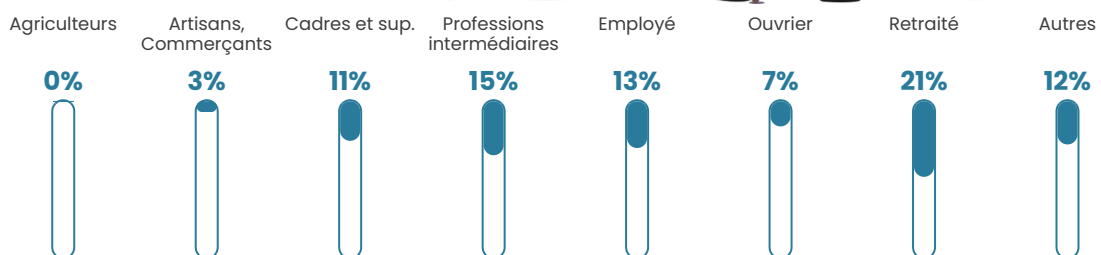

Pop densité

1 157 h/km²

Revenu moyen

28 950 €/an

Evolution du nombre d'habitants

Sources : Institut national de la statistique et des études économiques (insee) selon Les dernières parutions officielles de 2024 portant sur les années 2020, 2021 et 2022.

Tranche d'âge

Activité professionnelle

Niveau de diplôme

Composition des ménages

Profils électoraux

Premier tour

	Emmanuel MACRON	30.43 %
	Marine LE PEN	20.60 %
	Jean-Luc MÉLENCHON	19.90 %
	Éric ZEMMOUR	7.94 %
	Valérie PÉCRESE	7.28 %
	Yannick JADOT	4.34 %
	Jean LASSALLE	2.71 %
	Nicolas DUPONT- AIGNAN	2.59 %
	Fabien ROUSSEL	2.28 %
	Anne HIDALGO	1.08 %
	Philippe POUTOU	0.62 %
	Nathalie ARTHAUD	0.23 %