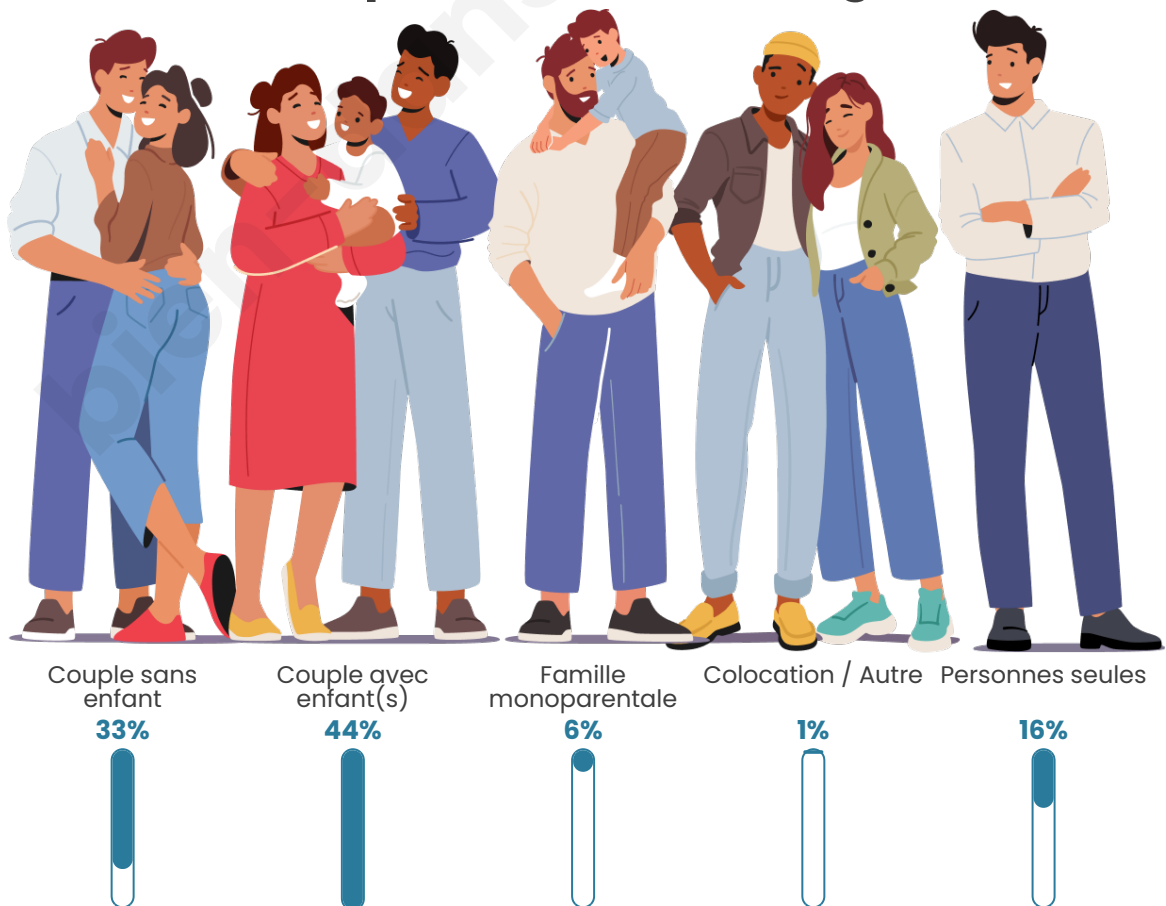

Tranche d'âge

Activité professionnelle

Niveau de diplôme

Composition des ménages

Profils électoraux

Premier tour

	Emmanuel MACRON	30.43 %
	Marine LE PEN	20.60 %
	Jean-Luc MÉLENCHON	19.90 %
	Éric ZEMMOUR	7.94 %
	Valérie PÉCRESE	7.28 %
	Yannick JADOT	4.34 %
	Jean LASSALLE	2.71 %
	Nicolas DUPONT- AIGNAN	2.59 %
	Fabien ROUSSEL	2.28 %
	Anne HIDALGO	1.08 %
	Philippe POUTOU	0.62 %
	Nathalie ARTHAUD	0.23 %