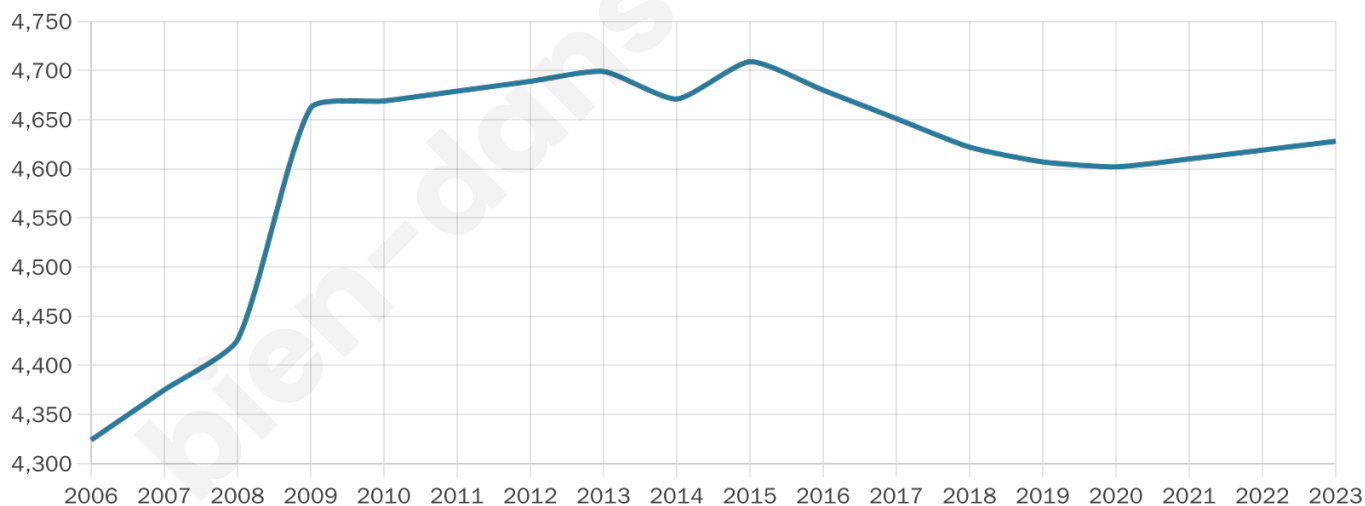

Nombre d'habitants

4 628

Age moyen

41 ans

Pop active

49.7%

Taux chômage

5.6%

Pop densité

1 157 h/km²

Revenu moyen

28 950 €/an

Evolution du nombre d'habitants

Sources : Institut national de la statistique et des études économiques (insee) selon Les dernières parutions officielles de 2024 portant sur les années 2020, 2021 et 2022.

Tranche d'âge

Activité professionnelle

Niveau de diplôme

Composition des ménages

Profils électoraux

Premier tour

	Emmanuel MACRON	30.43 %
	Marine LE PEN	20.60 %
	Jean-Luc MÉLENCHON	19.90 %
	Éric ZEMMOUR	7.94 %
	Valérie PÉCRESE	7.28 %
	Yannick JADOT	4.34 %
	Jean LASSALLE	2.71 %
	Nicolas DUPONT- AIGNAN	2.59 %
	Fabien ROUSSEL	2.28 %
	Anne HIDALGO	1.08 %
	Philippe POUTOU	0.62 %
	Nathalie ARTHAUD	0.23 %