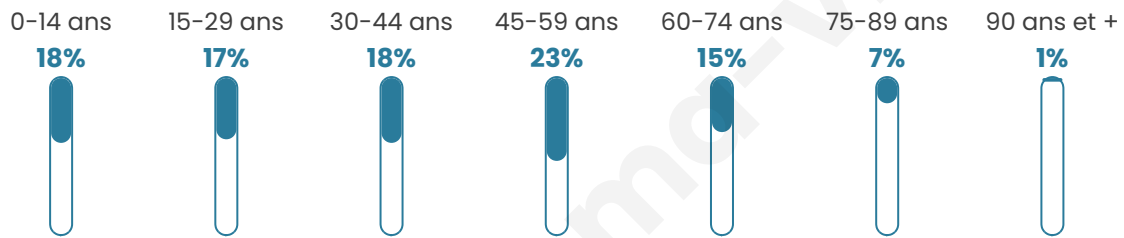

Nombre d'habitants

4 628

Age moyen

41 ans

Pop active

49.7%

Taux chômage

5.6%

Pop densité

1 157 h/km²

Revenu moyen

28 950 €/an

Evolution du nombre d'habitants

Sources : Institut national de la statistique et des études économiques (insee) selon Les dernières parutions officielles de 2024 portant sur les années 2020, 2021 et 2022.

Tranche d'âge

Activité professionnelle

Niveau de diplôme

Composition des ménages

Profils électoraux

Premier tour

	Emmanuel MACRON	30.43 %
	Marine LE PEN	20.60 %
	Jean-Luc MÉLENCHON	19.90 %
	Éric ZEMMOUR	7.94 %
	Valérie PÉCRESE	7.28 %
	Yannick JADOT	4.34 %
	Jean LASSALLE	2.71 %
	Nicolas DUPONT- AIGNAN	2.59 %
	Fabien ROUSSEL	2.28 %
	Anne HIDALGO	1.08 %
	Philippe POUTOU	0.62 %
	Nathalie ARTHAUD	0.23 %