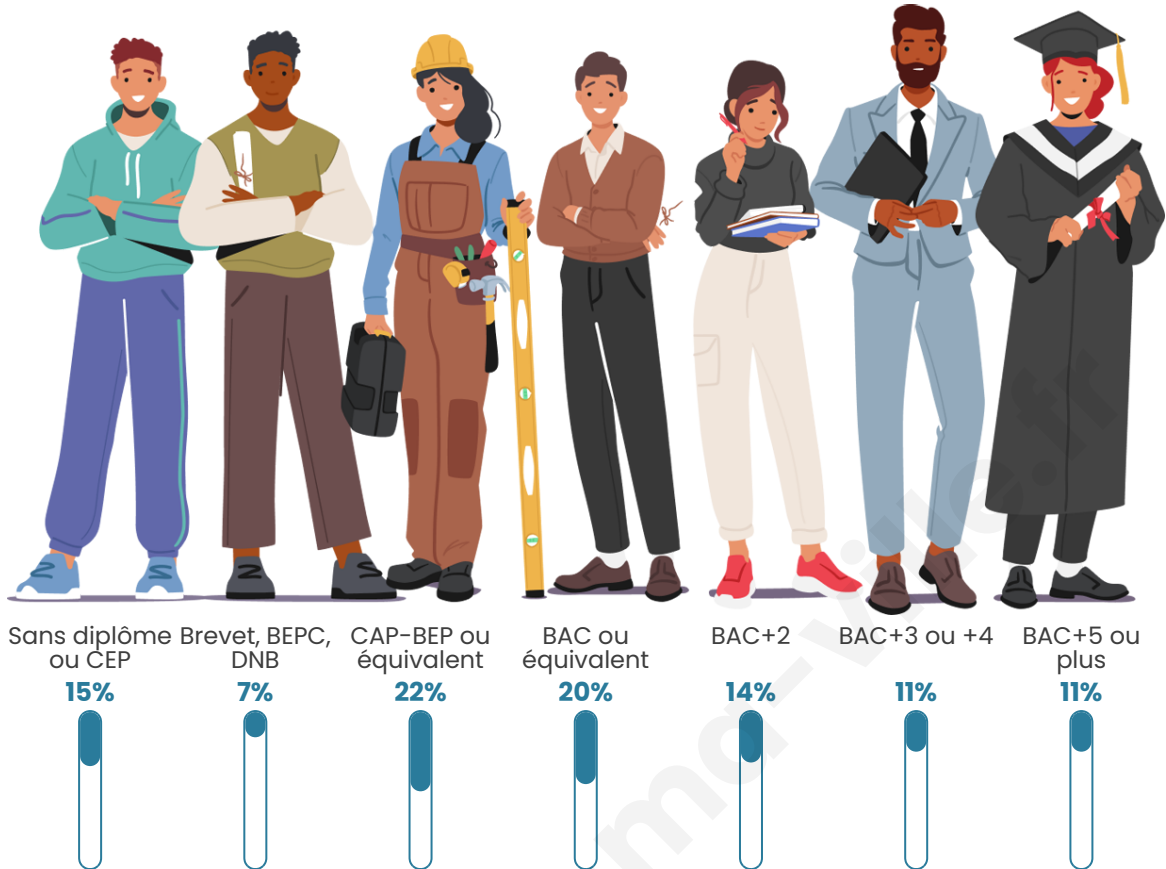

Nombre d'habitants

4 628

Age moyen

41 ans

Pop active

49.7%

Taux chômage

5.6%

Pop densité

1 157 h/km²

Revenu moyen

28 950 €/an

Evolution du nombre d'habitants

Sources : Institut national de la statistique et des études économiques (insee) selon Les dernières parutions officielles de 2024 portant sur les années 2020, 2021 et 2022.

Tranche d'âge

Activité professionnelle

Niveau de diplôme

Composition des ménages

Profils électoraux

Premier tour

	Emmanuel MACRON	30.43 %
	Marine LE PEN	20.60 %
	Jean-Luc MÉLENCHON	19.90 %
	Éric ZEMMOUR	7.94 %
	Valérie PÉCRESE	7.28 %
	Yannick JADOT	4.34 %
	Jean LASSALLE	2.71 %
	Nicolas DUPONT- AIGNAN	2.59 %
	Fabien ROUSSEL	2.28 %
	Anne HIDALGO	1.08 %
	Philippe POUTOU	0.62 %
	Nathalie ARTHAUD	0.23 %