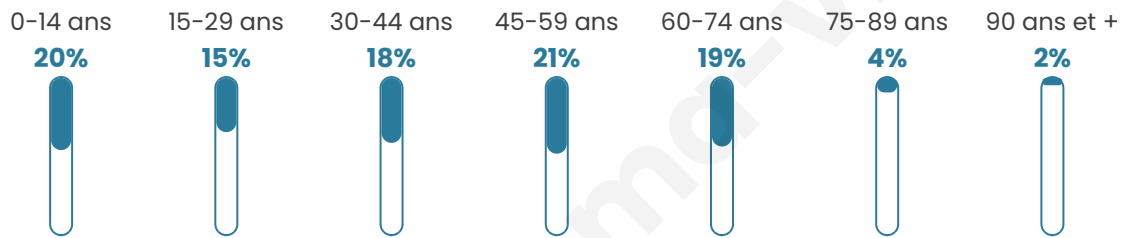

# Statistiques sur la population

Nombre d'habitants

**405**

Age moyen

**41 ans**

Pop active

**51.1%**

Taux chômage

**6.1%**

Pop densité

**68 h/km<sup>2</sup>**

Revenu moyen

**25 420 €/an**

## Evolution du nombre d'habitants

Sources : Institut national de la statistique et des études économiques (insee) selon Les dernières parutions officielles de 2024 portant sur les années 2020, 2021 et 2022.

## Tranche d'âge