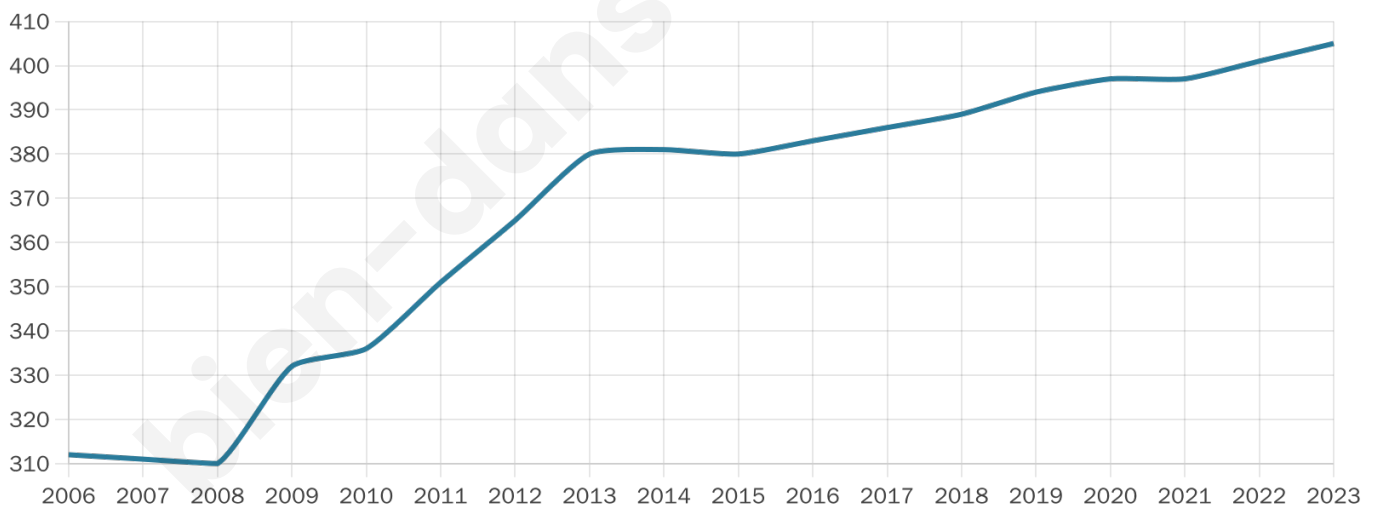

# Statistiques sur la population

Nombre d'habitants

**405**

Age moyen

**41 ans**

Pop active

**51.1%**

Taux chômage

**6.1%**

Pop densité

**68 h/km<sup>2</sup>**

Revenu moyen

**25 420 €/an**

## Evolution du nombre d'habitants

Sources : Institut national de la statistique et des études économiques (insee) selon Les dernières parutions officielles de 2024 portant sur les années 2020, 2021 et 2022.