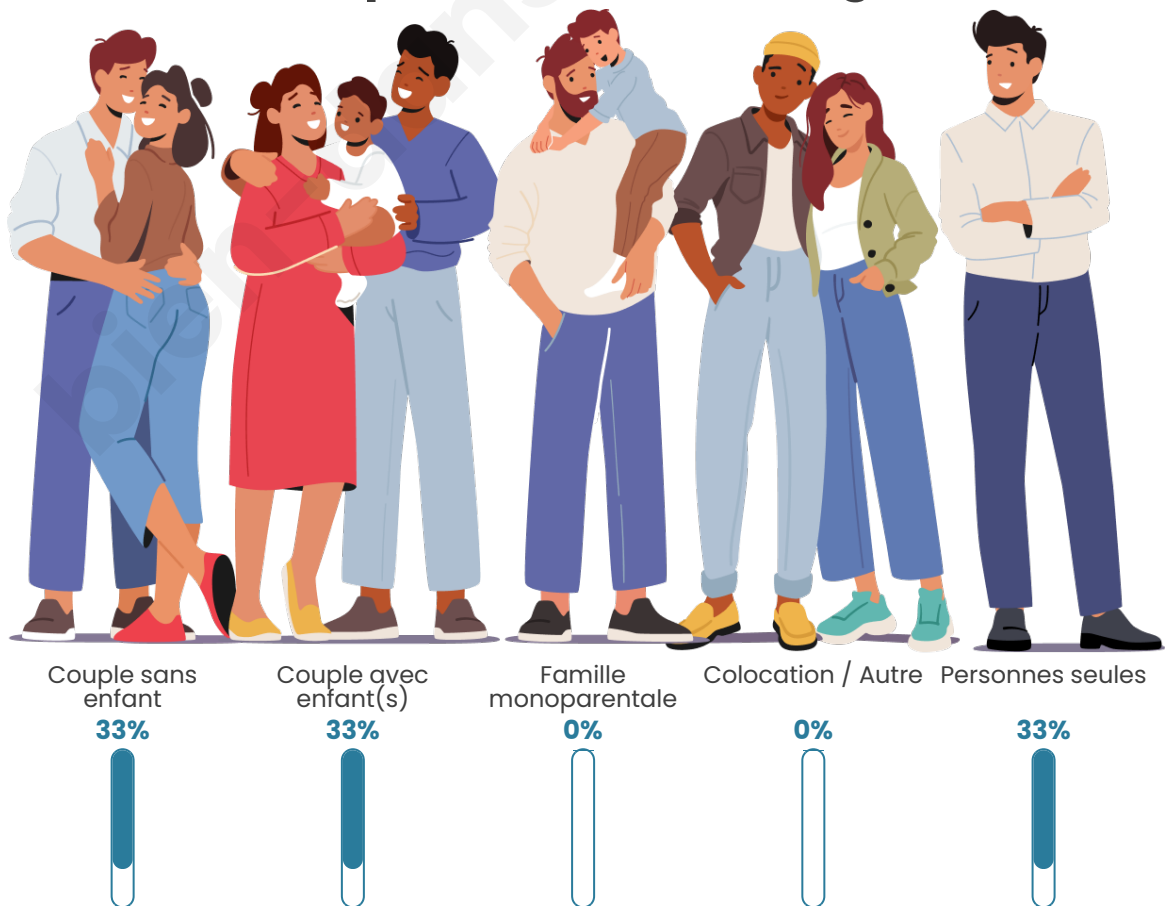

Tranche d'âge

Activité professionnelle

Niveau de diplôme

Composition des ménages

Profils électoraux

Premier tour

	Marine LE PEN	50.00 %
	Jean-Luc MÉLENCHON	22.00 %
	Emmanuel MACRON	18.00 %
	Nicolas DUPONT-AIGNAN	6.00 %
	Fabien ROUSSEL	2.00 %
	Valérie PÉCRESSE	2.00 %
	Nathalie ARTHAUD	0.00 %
	Jean LASSALLE	0.00 %
	Éric ZEMMOUR	0.00 %
	Anne HIDALGO	0.00 %
	Yannick JADOT	0.00 %
	Philippe POUTOU	0.00 %