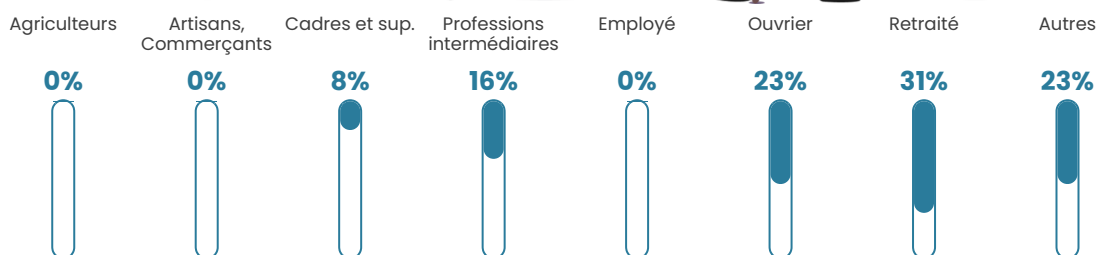

13.9%

Pop densité

6 h/km²

Revenu moyen

NC

Evolution du nombre d'habitants

Sources : Institut national de la statistique et des études économiques (insee) selon Les dernières parutions officielles de 2024 portant sur les années 2020, 2021 et 2022.

Tranche d'âge

Activité professionnelle

Niveau de diplôme

Composition des ménages

Profils électoraux

Premier tour

	Marine LE PEN	50.00 %
	Jean-Luc MÉLENCHON	22.00 %
	Emmanuel MACRON	18.00 %
	Nicolas DUPONT-AIGNAN	6.00 %
	Fabien ROUSSEL	2.00 %
	Valérie PÉCRESSE	2.00 %
	Nathalie ARTHAUD	0.00 %
	Jean LASSALLE	0.00 %
	Éric ZEMMOUR	0.00 %
	Anne HIDALGO	0.00 %
	Yannick JADOT	0.00 %
	Philippe POUTOU	0.00 %