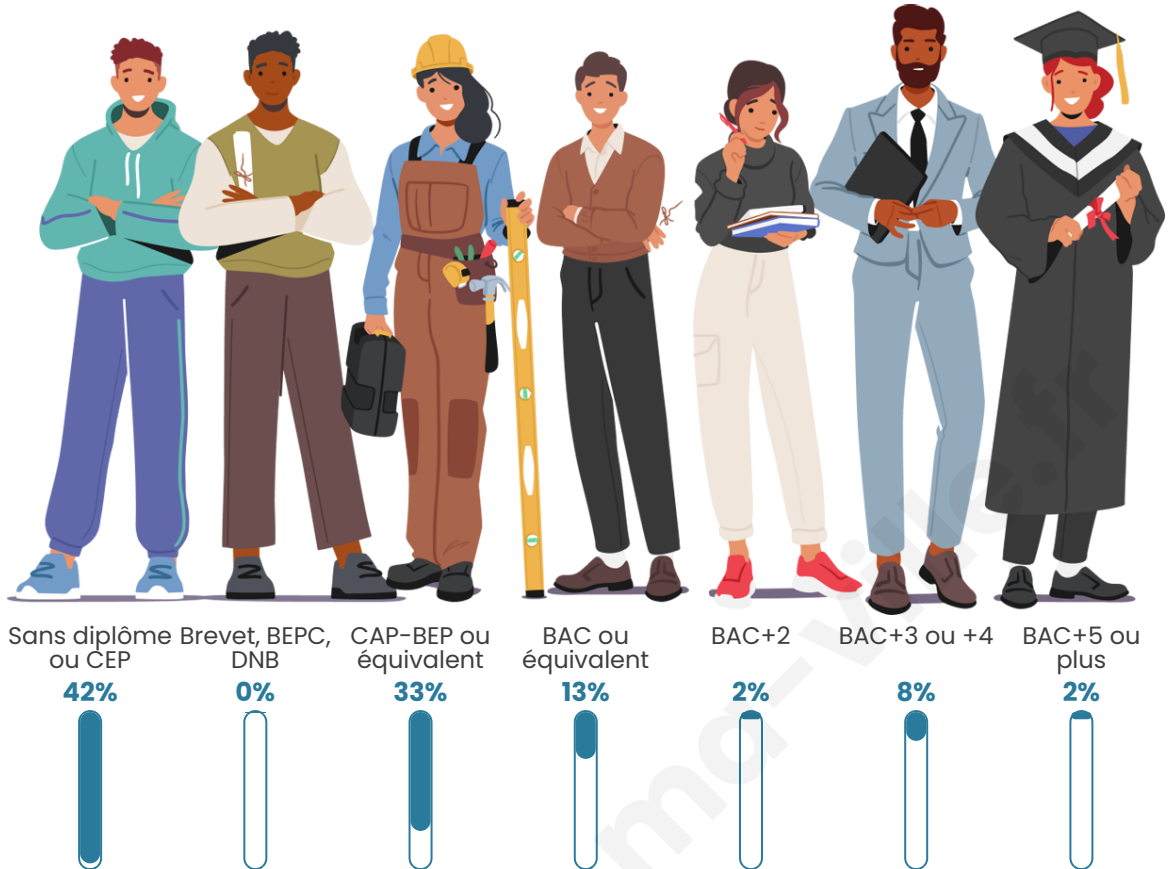

Statistiques sur la population

Nombre d'habitants

62

Age moyen

52 ans

Pop active

48.4%

Taux chômage

Tranche d'âge

Activité professionnelle

Niveau de diplôme

Composition des ménages

Profils électoraux

Premier tour

	Marine LE PEN	50.00 %
	Jean-Luc MÉLENCHON	22.00 %
	Emmanuel MACRON	18.00 %
	Nicolas DUPONT-AIGNAN	6.00 %
	Fabien ROUSSEL	2.00 %
	Valérie PÉCRESSE	2.00 %
	Nathalie ARTHAUD	0.00 %
	Jean LASSALLE	0.00 %
	Éric ZEMMOUR	0.00 %
	Anne HIDALGO	0.00 %
	Yannick JADOT	0.00 %
	Philippe POUTOU	0.00 %