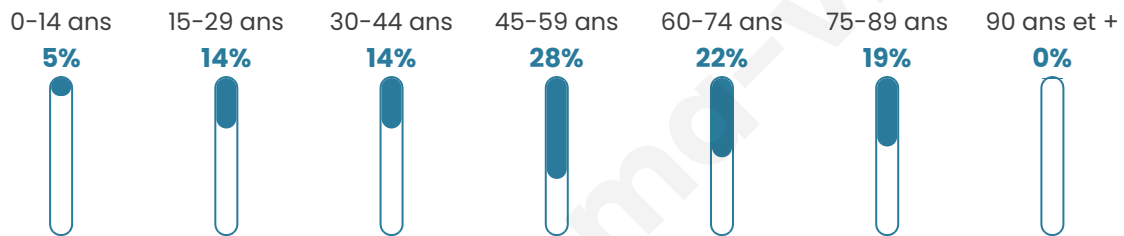

Statistiques sur la population

Nombre d'habitants

62

Age moyen

52 ans

Pop active

48.4%

Taux chômage

13.9%

Pop densité

6 h/km²

Revenu moyen

NC

Evolution du nombre d'habitants

Sources : Institut national de la statistique et des études économiques (insee) selon Les dernières parutions officielles de 2024 portant sur les années 2020, 2021 et 2022.

Tranche d'âge

Activité professionnelle

Niveau de diplôme

Composition des ménages

Profils électoraux

Premier tour

	Marine LE PEN	50.00 %
	Jean-Luc MÉLENCHON	22.00 %
	Emmanuel MACRON	18.00 %
	Nicolas DUPONT-AIGNAN	6.00 %
	Fabien ROUSSEL	2.00 %
	Valérie PÉCRESSE	2.00 %
	Nathalie ARTHAUD	0.00 %
	Jean LASSALLE	0.00 %
	Éric ZEMMOUR	0.00 %
	Anne HIDALGO	0.00 %
	Yannick JADOT	0.00 %
	Philippe POUTOU	0.00 %