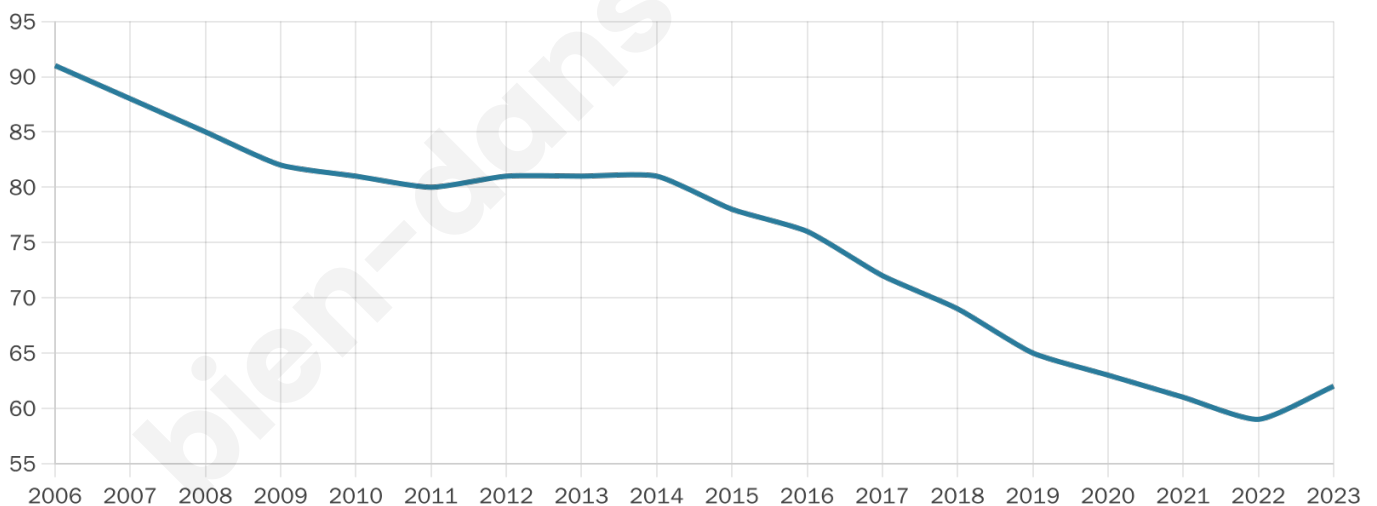

Statistiques sur la population

Nombre d'habitants

62

Age moyen

52 ans

Pop active

48.4%

Taux chômage

13.9%

Pop densité

6 h/km²

Revenu moyen

NC

Evolution du nombre d'habitants

Sources : Institut national de la statistique et des études économiques (insee) selon Les dernières parutions officielles de 2024 portant sur les années 2020, 2021 et 2022.

Tranche d'âge

Activité professionnelle

Niveau de diplôme

Composition des ménages

Profils électoraux

Premier tour

	Marine LE PEN	50.00 %
	Jean-Luc MÉLENCHON	22.00 %
	Emmanuel MACRON	18.00 %
	Nicolas DUPONT-AIGNAN	6.00 %
	Fabien ROUSSEL	2.00 %
	Valérie PÉCRESSE	2.00 %
	Nathalie ARTHAUD	0.00 %
	Jean LASSALLE	0.00 %
	Éric ZEMMOUR	0.00 %
	Anne HIDALGO	0.00 %
	Yannick JADOT	0.00 %
	Philippe POUTOU	0.00 %