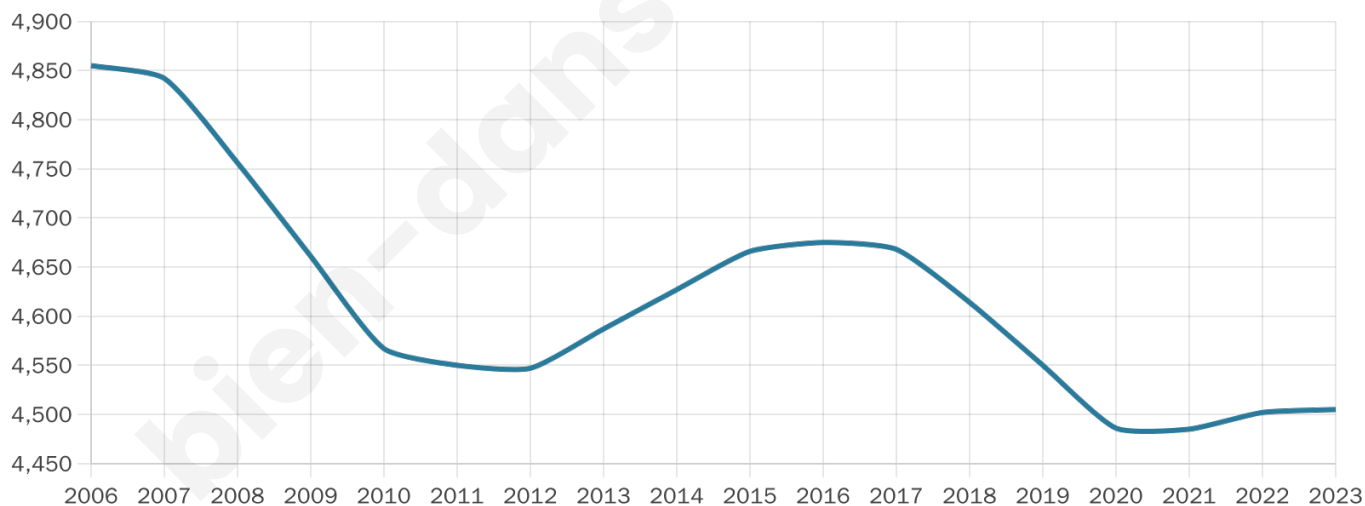

# Statistiques sur la population

Nombre d'habitants

**4 505**

Age moyen

**53 ans**

Pop active

**37.7%**

Taux chômage

**8.5%**

Pop densité

**237 h/km<sup>2</sup>**

Revenu moyen

**24 050 €/an**

## Evolution du nombre d'habitants

Sources : Institut national de la statistique et des études économiques (insee) selon Les dernières parutions officielles de 2024 portant sur les années 2020, 2021 et 2022.