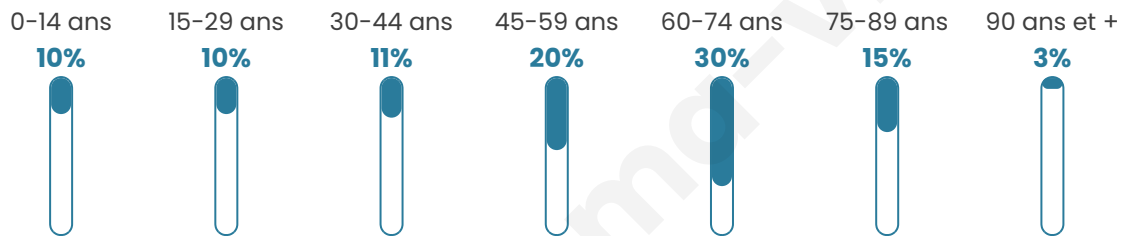

# Statistiques sur la population

Nombre d'habitants

**4 505**

Age moyen

**53 ans**

Pop active

**37.7%**

Taux chômage

**8.5%**

Pop densité

**237 h/km<sup>2</sup>**

Revenu moyen

**24 050 €/an**

## Evolution du nombre d'habitants

Sources : Institut national de la statistique et des études économiques (insee) selon Les dernières parutions officielles de 2024 portant sur les années 2020, 2021 et 2022.

## Tranche d'âge