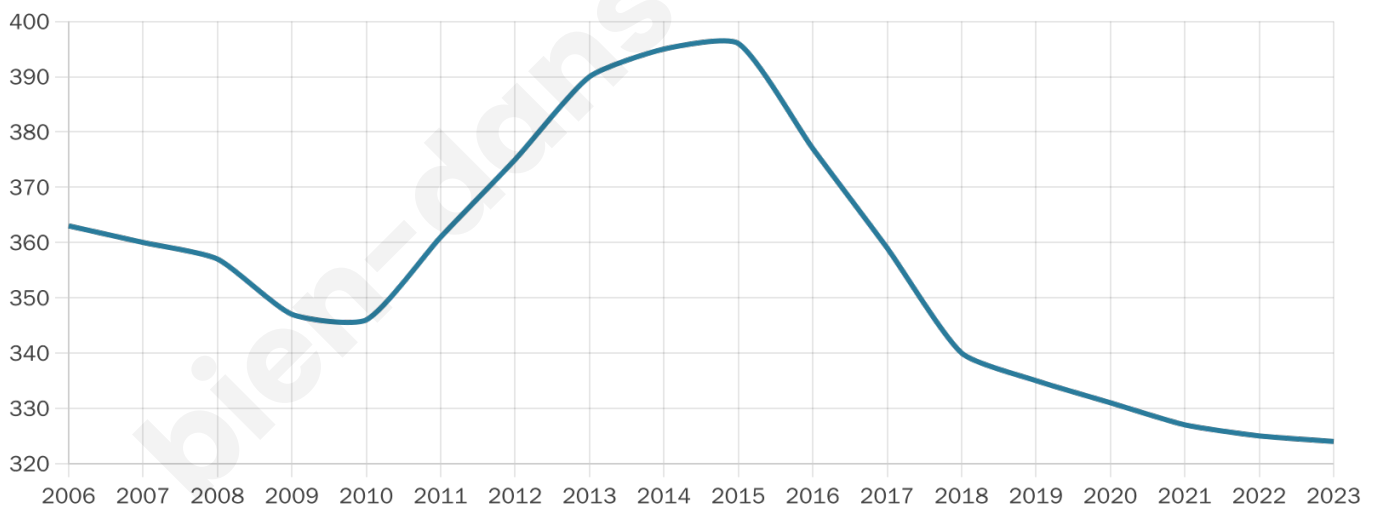

Statistiques sur la population

Nombre d'habitants

324

Age moyen

44 ans

Pop active

45.1%

Taux chômage

6%

Pop densité

108 h/km²

Revenu moyen

24 090 €/an

Evolution du nombre d'habitants

Sources : Institut national de la statistique et des études économiques (insee) selon Les dernières parutions officielles de 2024 portant sur les années 2020, 2021 et 2022.

Tranche d'âge

Activité professionnelle

Niveau de diplôme

Composition des ménages

Profils électoraux

Premier tour

	Marine LE PEN	35.91 %
	Emmanuel MACRON	17.73 %
	Éric ZEMMOUR	9.09 %
	Jean-Luc MÉLENCHON	8.64 %
	Jean LASSALLE	7.73 %
	Valérie PÉCRESSE	6.36 %
	Nicolas DUPONT-AIGNAN	4.55 %
	Nathalie ARTHAUD	3.18 %
	Philippe POUTOU	2.73 %
	Yannick JADOT	2.27 %
	Fabien ROUSSEL	0.91 %
	Anne HIDALGO	0.91 %