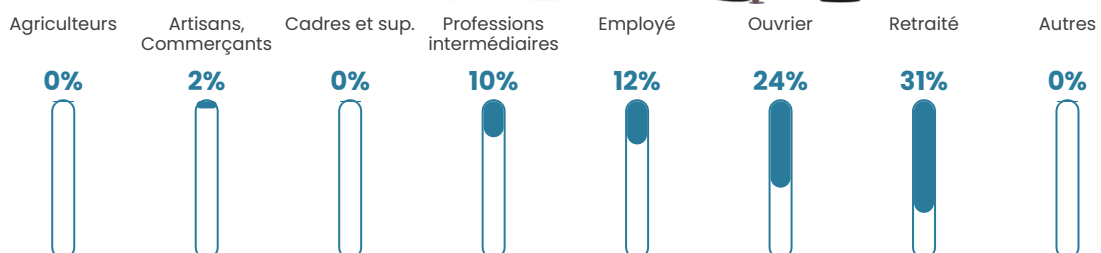

6%

Pop densité

108 h/km²

Revenu moyen

24 090 €/an

Evolution du nombre d'habitants

Sources : Institut national de la statistique et des études économiques (insee) selon Les dernières parutions officielles de 2024 portant sur les années 2020, 2021 et 2022.

Tranche d'âge

Activité professionnelle

Niveau de diplôme

Composition des ménages

Profils électoraux

Premier tour

	Marine LE PEN	35.91 %
	Emmanuel MACRON	17.73 %
	Éric ZEMMOUR	9.09 %
	Jean-Luc MÉLENCHON	8.64 %
	Jean LASSALLE	7.73 %
	Valérie PÉCRESSE	6.36 %
	Nicolas DUPONT-AIGNAN	4.55 %
	Nathalie ARTHAUD	3.18 %
	Philippe POUTOU	2.73 %
	Yannick JADOT	2.27 %
	Fabien ROUSSEL	0.91 %
	Anne HIDALGO	0.91 %