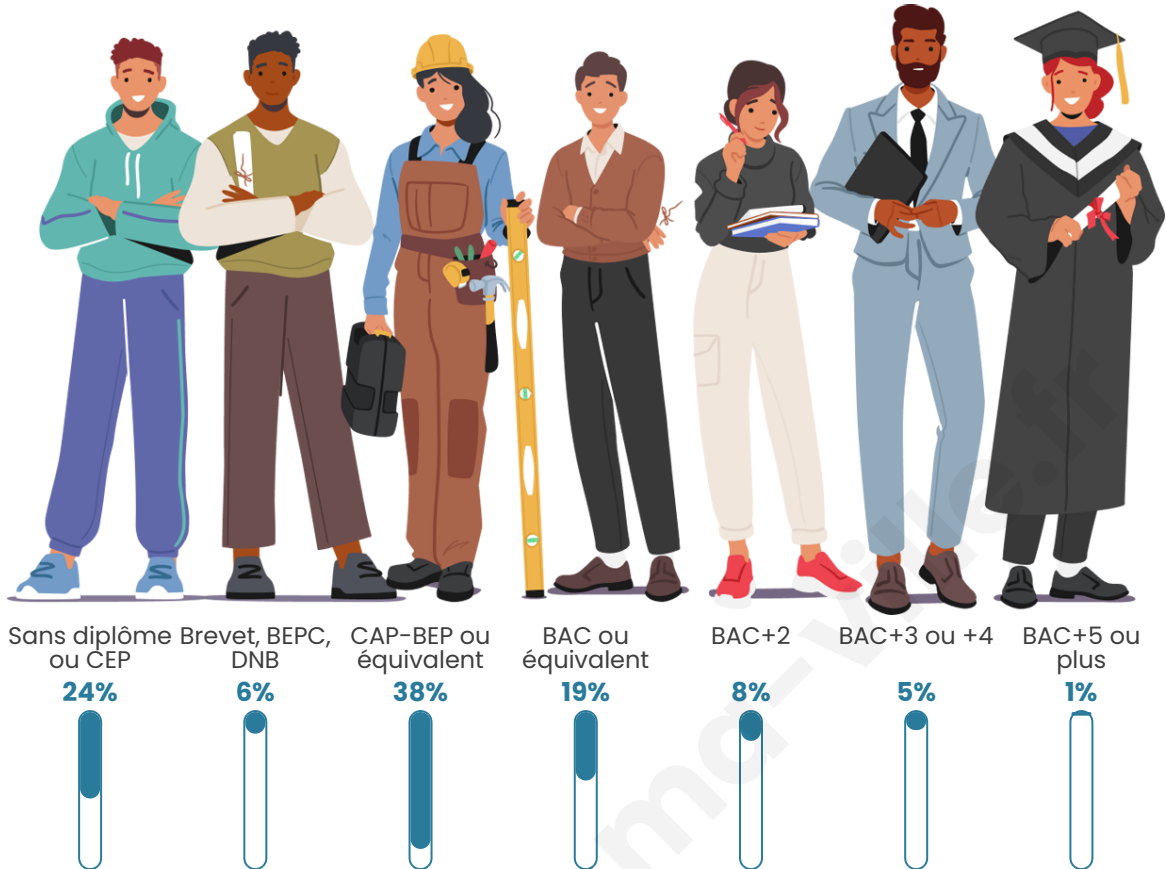

Tranche d'âge

Activité professionnelle

Niveau de diplôme

Composition des ménages

Profils électoraux

Premier tour

	Marine LE PEN	35.91 %
	Emmanuel MACRON	17.73 %
	Éric ZEMMOUR	9.09 %
	Jean-Luc MÉLENCHON	8.64 %
	Jean LASSALLE	7.73 %
	Valérie PÉCRESSE	6.36 %
	Nicolas DUPONT-AIGNAN	4.55 %
	Nathalie ARTHAUD	3.18 %
	Philippe POUTOU	2.73 %
	Yannick JADOT	2.27 %
	Fabien ROUSSEL	0.91 %
	Anne HIDALGO	0.91 %