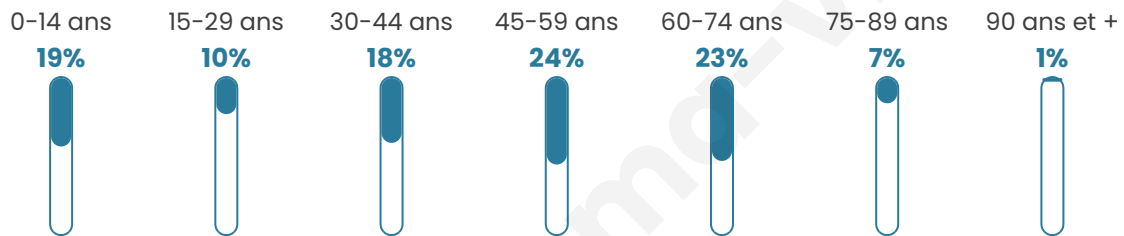

Statistiques sur la population

Nombre d'habitants

324

Age moyen

44 ans

Pop active

45.1%

Taux chômage

6%

Pop densité

108 h/km²

Revenu moyen

24 090 €/an

Evolution du nombre d'habitants

Sources : Institut national de la statistique et des études économiques (insee) selon Les dernières parutions officielles de 2024 portant sur les années 2020, 2021 et 2022.

Tranche d'âge

Activité professionnelle

Niveau de diplôme

Composition des ménages

Profils électoraux

Premier tour

	Marine LE PEN	35.91 %
	Emmanuel MACRON	17.73 %
	Éric ZEMMOUR	9.09 %
	Jean-Luc MÉLENCHON	8.64 %
	Jean LASSALLE	7.73 %
	Valérie PÉCRESSE	6.36 %
	Nicolas DUPONT-AIGNAN	4.55 %
	Nathalie ARTHAUD	3.18 %
	Philippe POUTOU	2.73 %
	Yannick JADOT	2.27 %
	Fabien ROUSSEL	0.91 %
	Anne HIDALGO	0.91 %

269 inscrits

Participation : 83.64%

Votes blancs : 0.89%

Votes nuls : 1.33%

Second tour

	Emmanuel MACRON	34,65 %
	Marine LE PEN	65,35 %

269 inscrits

Participation : 81.78%