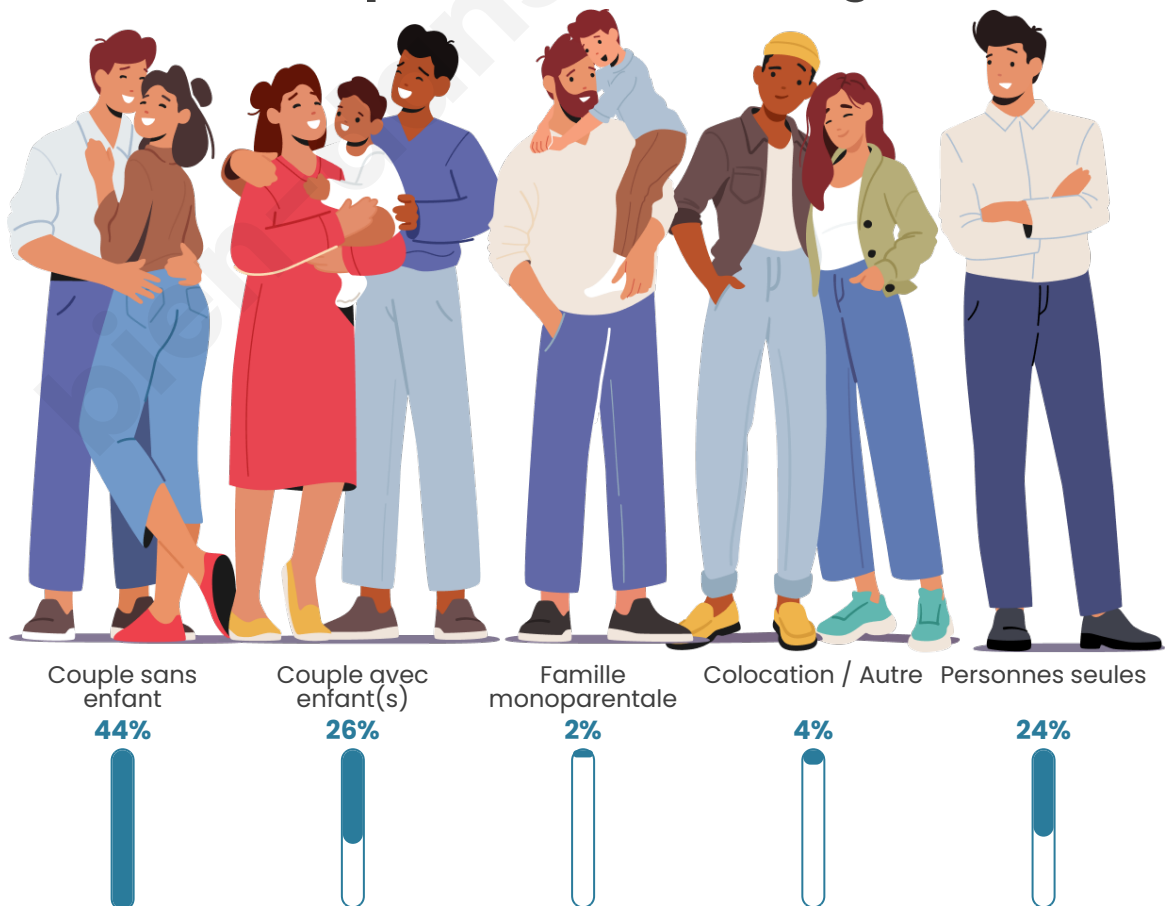

Tranche d'âge

Activité professionnelle

Niveau de diplôme

Composition des ménages

Profils électoraux

Premier tour

	Marine LE PEN	35.91 %
	Emmanuel MACRON	17.73 %
	Éric ZEMMOUR	9.09 %
	Jean-Luc MÉLENCHON	8.64 %
	Jean LASSALLE	7.73 %
	Valérie PÉCRESSE	6.36 %
	Nicolas DUPONT-AIGNAN	4.55 %
	Nathalie ARTHAUD	3.18 %
	Philippe POUTOU	2.73 %
	Yannick JADOT	2.27 %
	Fabien ROUSSEL	0.91 %
	Anne HIDALGO	0.91 %