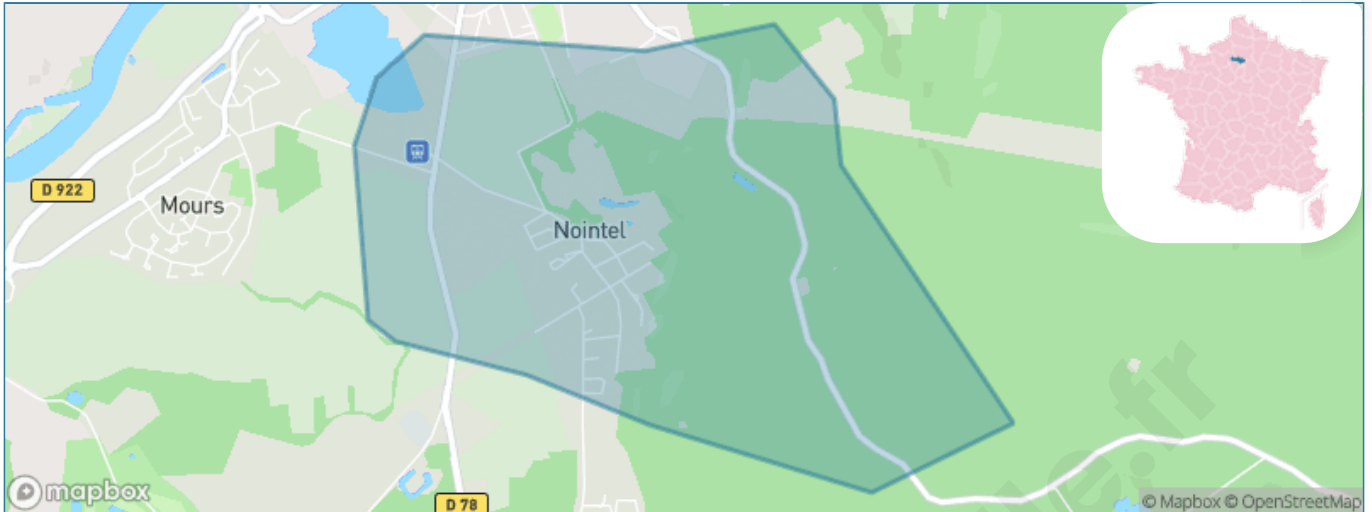

# Ville de Nointel

Présenté par

**BIEN** dans  
ma **VILLE** 

# Situation géographique

## i Informations clés

- **Région :** Île-de-France
- **Département :** Val-d'oise
- **Code postal :** 95590
- **Superficie :** 3 km<sup>2</sup>