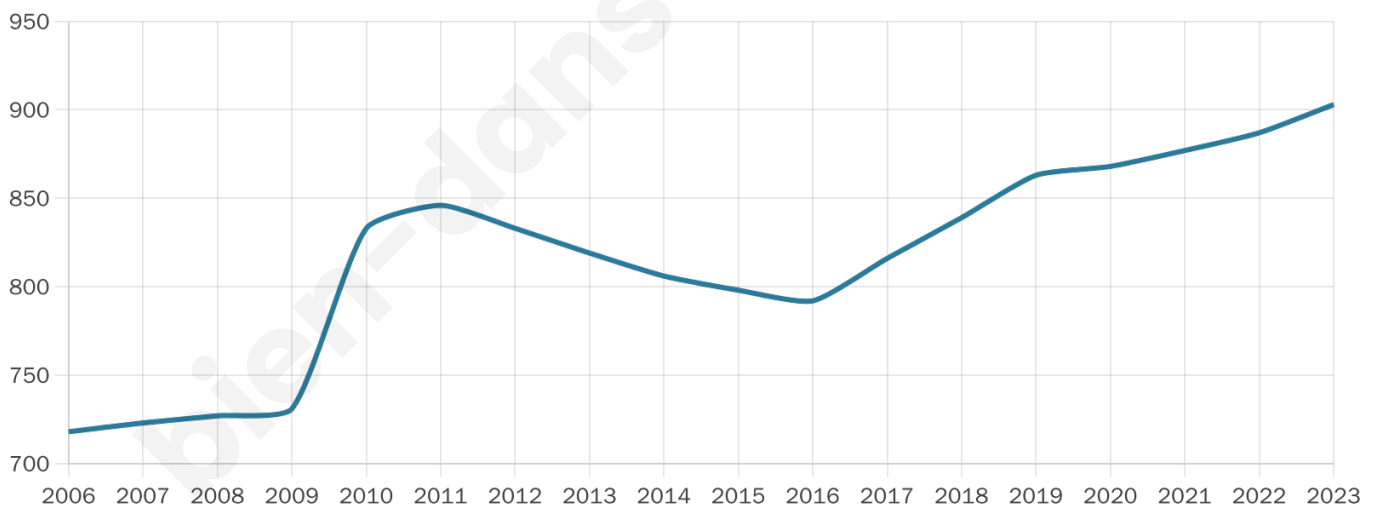

# Statistiques sur la population

Nombre d'habitants

**903**

Age moyen

**40 ans**

Pop active

**48.8%**

Taux chômage

**6.6%**

Pop densité

**301 h/km<sup>2</sup>**

Revenu moyen

**28 910 €/an**

## Evolution du nombre d'habitants

Sources : Institut national de la statistique et des études économiques (insee) selon Les dernières parutions officielles de 2024 portant sur les années 2020, 2021 et 2022.