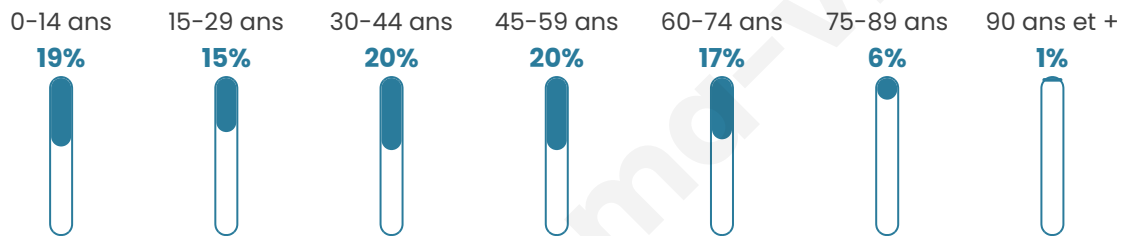

# Statistiques sur la population

Nombre d'habitants

**903**

Age moyen

**40 ans**

Pop active

**48.8%**

Taux chômage

**6.6%**

Pop densité

**301 h/km<sup>2</sup>**

Revenu moyen

**28 910 €/an**

## Evolution du nombre d'habitants

Sources : Institut national de la statistique et des études économiques (insee) selon Les dernières parutions officielles de 2024 portant sur les années 2020, 2021 et 2022.

## Tranche d'âge